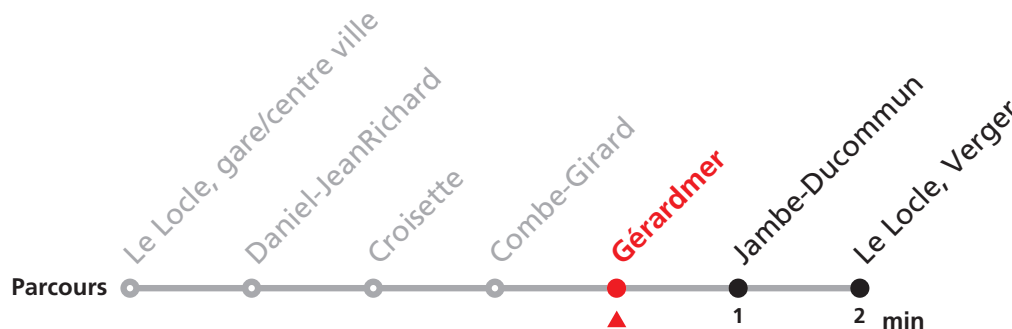

Téléchargez l'application mobile.

Nombre de places et transport des bagages limités, réservation obligatoire pour groupe dès 10 personnes.
Plus d'infos sur www.transn.ch.

341

Le Locle Monts - gare/centre ville - Verger

Valable du 12.12.2021 au 10.12.2022

Heure	Lundi-Vendredi	Lu-Ve vac. horlogères	Samedi
5		58	
6	35 55	53	
7	15 35 55		
8	15 35	23	13 43
9	15 35 55	23	13 43
10	15 35	23	13
11	15 55	23 53	13 43
12	15 35 55		
13	15 35	23 53	
14	15 35	23	
15	15		
16	15 55	43	
17	15 35	43	
18	35		
19	02	13	