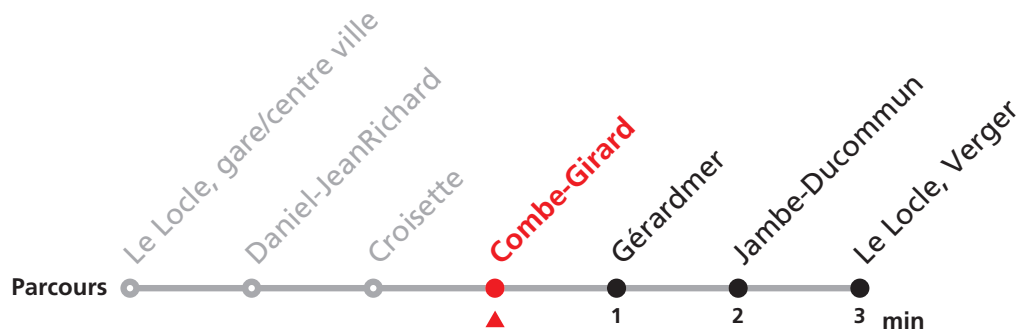

Téléchargez l'application mobile.

Nombre de places et transport des bagages limités, réservation obligatoire pour groupe dès 10 personnes.
Plus d'infos sur www.transn.ch.

341

Le Locle Monts - gare/centre ville - Verger

Valable du 12.12.2021 au 10.12.2022

Heure	Lundi-Vendredi	Lu-Ve vac. horlogères	Samedi
5		58	
6	34 54	53	
7	14 34 54		
8	14 34	23	13 43
9	14 34 54	23	13 43
10	14 34	23	13
11	14 54	23 53	13 43
12	14 34 54		
13	14 34	23 53	
14	14 34	23	
15	14		
16	14 54	43	
17	14 34	43	
18	34		
19	01	13	