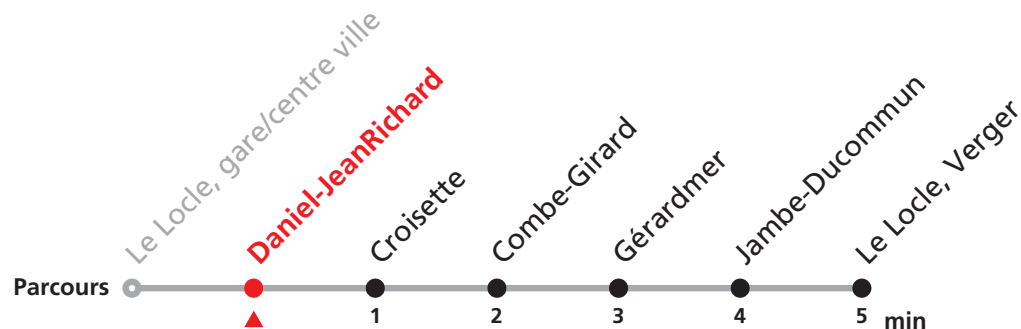

Téléchargez l'application mobile.

Nombre de places et transport des bagages limités, réservation obligatoire pour groupe dès 10 personnes.

Plus d'infos sur www.transn.ch.

341

Le Locle Monts - gare/centre ville - Verger

Valable du 12.12.2021 au 10.12.2022

Heure	Lundi-Vendredi	Lu-Ve vac. horlogères	Samedi
5		56	
6	32 52	51	
7	12 32 52		
8	12 32	21	11 41
9	12 32 52	21	11 41
10	12 32	21	11
11	12 52	21 51	11 41
12	12 32 52		
13	12 32	21 51	
14	12 32	21	
15	12		
16	12 52	41	
17	12 32	41	
18	32		
19	00	11	