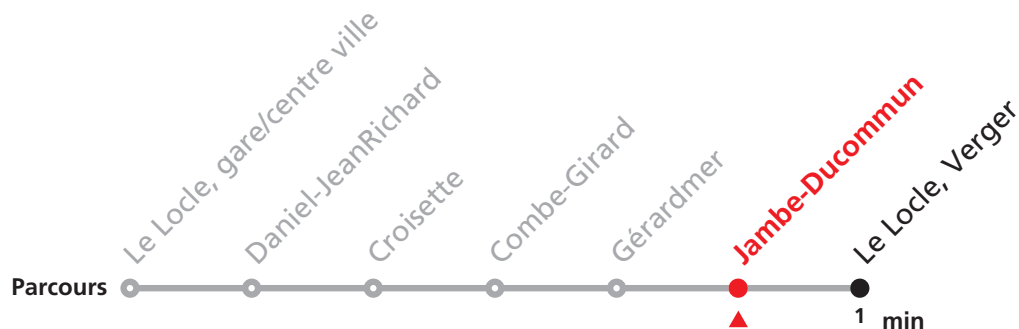

Téléchargez l'application mobile.

Nombre de places et transport des bagages limités, réservation obligatoire pour groupe dès 10 personnes.
Plus d'infos sur www.transn.ch.

341

Le Locle Monts - gare/centre ville - Verger

Valable du 12.12.2021 au 10.12.2022

Heure	Lundi-Vendredi	Lu-Ve vac. horlogères	Samedi
5		59	
6	36 56	54	
7	16 36 56		
8	16 36	24	14 44
9	16 36 56	24	14 44
10	16 36	24	14
11	16 56	24 54	14 44
12	16 36 56		
13	16 36	24 54	
14	16 36	24	
15	16		
16	16 56	44	
17	16 36	44	
18	36		
19	02	14	