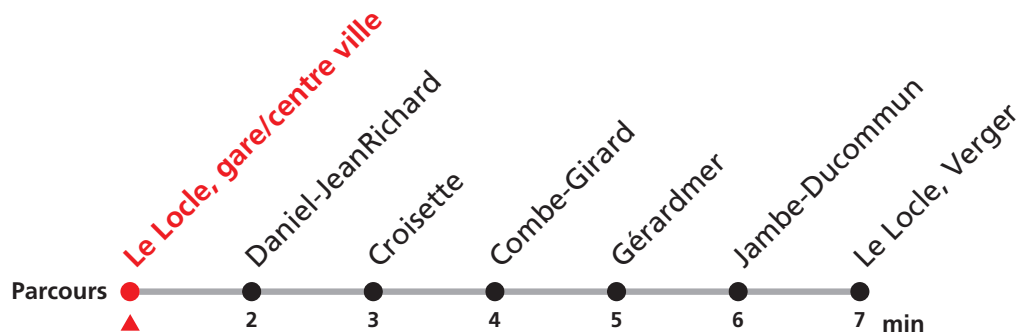

341

Le Locle Monts - gare/centre ville - Verger

Valable du 12.12.2021 au 10.12.2022

Heure	Lundi-Vendredi	Lu-Ve vac. horlogères	Samedi
5		55	
6	30 50	50	
7	10 30 50		
8	10 30	20	10 40
9	10 30 50	20	10 40
10	10 30	20	10
11	10 50	20 50	10 40
12	10 30 50		
13	10 30	20 50	
14	10 30	20	
15	10		
16	10 50	40	
17	10 30	40	
18	30		
19	00	10	