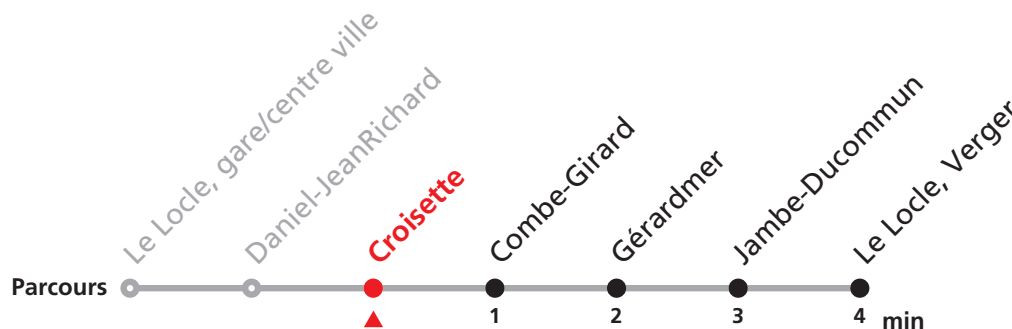

Téléchargez l'application mobile.

Nombre de places et transport des bagages limités, réservation obligatoire pour groupe dès 10 personnes.
Plus d'infos sur www.transn.ch.

341

Le Locle Monts - gare/centre ville - Verger

Valable du 12.12.2021 au 10.12.2022

Heure	Lundi-Vendredi	Lu-Ve vac. horlogères	Samedi
5		57	
6	33 53	52	
7	13 33 53		
8	13 33	22	12 42
9	13 33 53	22	12 42
10	13 33	22	12
11	13 53	22 52	12 42
12	13 33 53		
13	13 33	22 52	
14	13 33	22	
15	13		
16	13 53	42	
17	13 33	42	
18	33		
19	01	12	