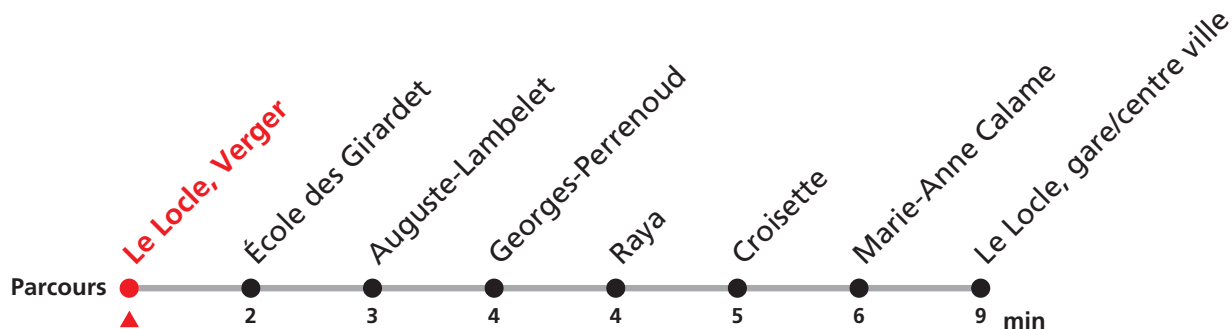

**Veillez transborder à la Gare/centre ville pour rejoindre Le Locle, Monts.**

Nombre de places et transport des bagages limités, réservation obligatoire pour groupe dès 10 personnes.  
Plus d'infos sur [www.transn.ch](http://www.transn.ch).

## Le Locle Verger - gare/centre ville - Monts

Valable du 12.12.2021 au 10.12.2022

Heure	Lundi-Vendredi	Lu-Ve vac. horlogères	Samedi
5		44	
6	01 37 57	01 55	
7	17 37 57		
8	17 37	25	15 45
9	17 37 57	25	15 45
10	17 37	25	15
11	17 57	11 25 55	15 45
12	17 37 57		
13	17 37	25 55	
14	17 37	25	
15	17		
16	17 57	45	
17	17 37	45	
18	37		