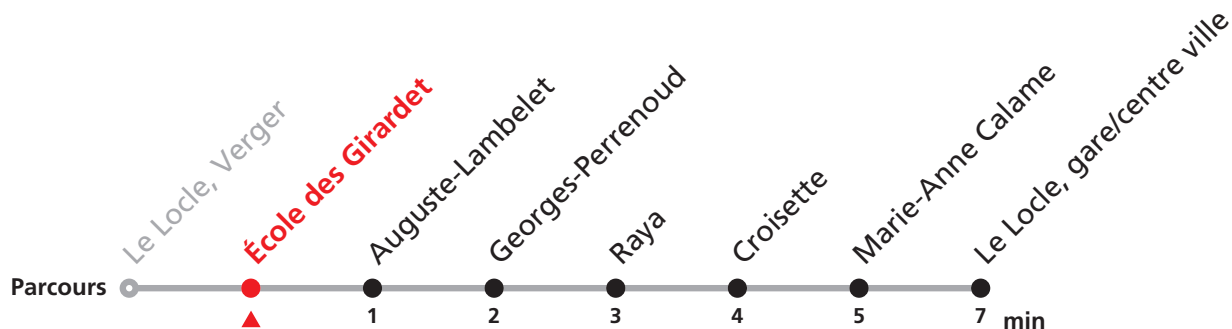

**Veillez transborder à la Gare/centre ville pour rejoindre Le Locle, Monts.**

Nombre de places et transport des bagages limités, réservation obligatoire pour groupe dès 10 personnes.  
Plus d'infos sur [www.transn.ch](http://www.transn.ch).

## Le Locle Verger - gare/centre ville - Monts

Valable du 12.12.2021 au 10.12.2022

Heure	Lundi-Vendredi	Lu-Ve vac. horlogères	Samedi
5		45	
6	02 39 58	01 57	
7	19 39 59		
8	19 39	27	17 47
9	19 39 59	27	17 47
10	19 39	27	17
11	19 59	11 27 57	17 47
12	19 39 59		
13	19 39	27 57	
14	19 38	26	
15	19		
16	18 59	47	
17	19 39	47	
18	39		