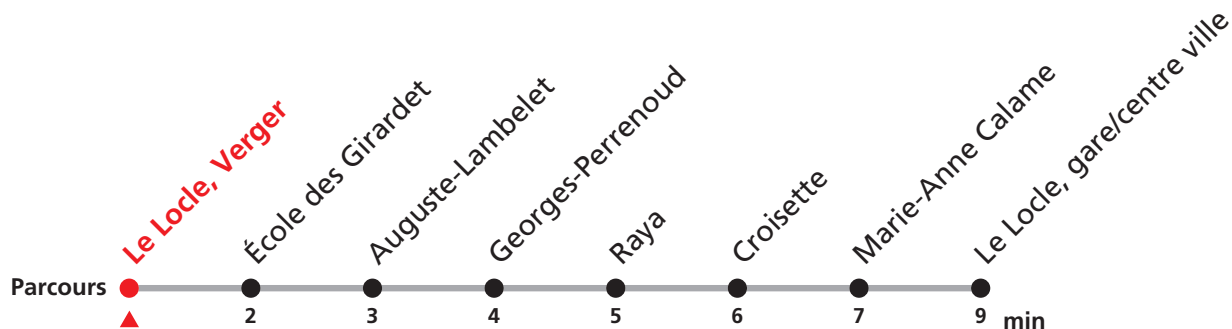

## Le Locle Verger - gare/centre ville - Monts

Valable du 12.12.2021 au 10.12.2022

Heure	Lundi-Vendredi	Lu-Ve vac. horlogères	Samedi
5		44	
6	00 37 57	00 55	
7	17 37 57		
8	17 37	25	15 45
9	17 37 57	25	15 45
10	17 37	25	15
11	17 57	10 25 55	15 45
12	17 37 57		
13	17 37	25 55	
14	17 37	25	
15	17		
16	17 57	45	
17	17 37	45	
18	37		