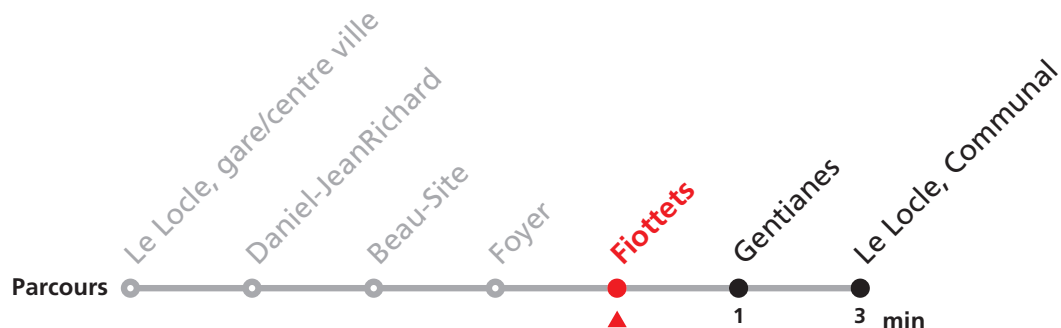

342 Le Locle Jeanneret - gare/centre ville - Communal

Valable du 12.12.2021 au 10.12.2022

Heure	Lundi-Vendredi	Lu-Ve vac. horlogères	Samedi
5	58		
6	14 34 54	22	
7	14 34 54	22 52	12 42
8	14 34 54	52	12 42
9	14 34 54	52	12 42
10	14 34 54	52	12 42
11	14 34 54	22 52	42
12	14 34 54	07	
13	14 34 54	22 52	12 42
14	14 34 54	22 52	12
15	14 34 54	42	42
16	14 34 54	12	12 42
17	14 34 54	12	12 42
18	14 34 54	12 57	
19	54		
20	27a 39b		

Renseignements

a : uniquement pendant les vacances scolaires

b : uniquement en période scolaire

Ne circule pas le dimanche et durant les fêtes.

VACANCES SCOLAIRES :

24.12.-07.01. | 28.02.-04.03. | 11.04.-22.04. | 27.05. | 04.07.-12.08. | 03.10.-14.10.

VACANCES HORLOGÈRES :

27.12.-02.01. | 27.05. | 11.07-07.08.

FÊTES :

25-26.12. | 01-02.01. | 01.03. | 15.04. | 18.04. | 01.05. | 26.05. | 06.06. | 01.08. | 19.09.

MOBICITÉ :

Bus sur réservation en ville du Locle les vendredi et samedi soirs ainsi que les dimanches et fêtes. Ne circule pas les vendredis et samedis durant les vacances horlogères.

Téléchargez l'application mobile.

Nombre de places et transport des bagages limités, réservation obligatoire pour groupe dès 10 personnes.
Plus d'infos sur www.transn.ch.