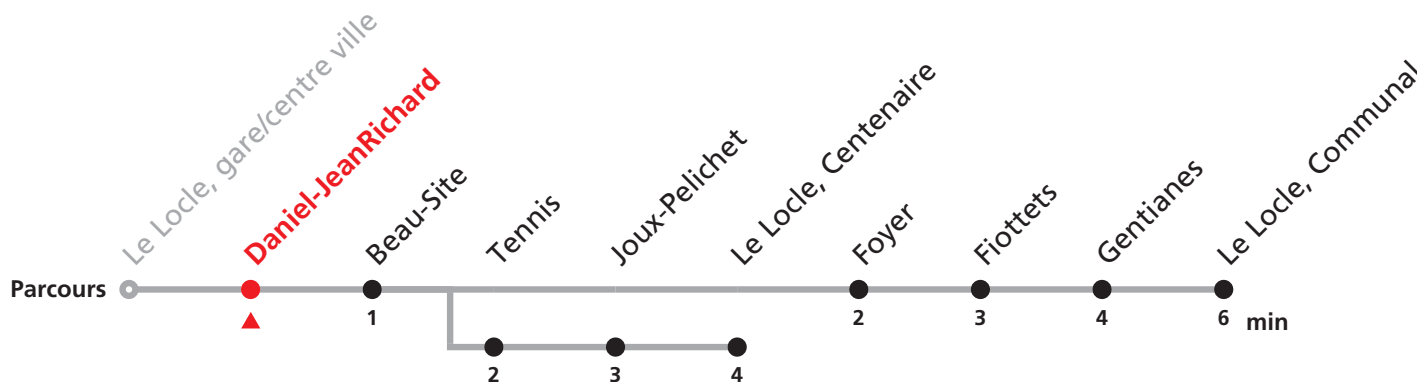

### MOBICITÉ :

Bus sur réservation en ville du Locle les vendredi et samedi soirs ainsi que les dimanches et fêtes. Ne circule pas les vendredis et samedis durant les vacances horlogères.

**Téléchargez l'application mobile.**

# 342 Le Locle Jeanneret - gare/centre ville - Communal

Valable du 12.12.2021 au 10.12.2022

Heure	Lundi-Vendredi	Lu-Ve vac. horlogères	Samedi
6	11 31 51	21	
7	11 31 51	21 51	11 41
8	11 31 51a 51	51	11 41
9	11 31 51	51	11 41
10	11 31 51a 51	51	11 41
11	11 31a 31 51	21 51	41
12	11 31 51	06	
13	11 31 51a 51	21 51	11 41
14	11 31 51	21 51	11
15	11 31 51a 51	41	41
16	11 31a 31 51	11	11 41
17	11 31 51	11	11 41
18	11 31 51	11 56	
19	51		
20	26b 38c		