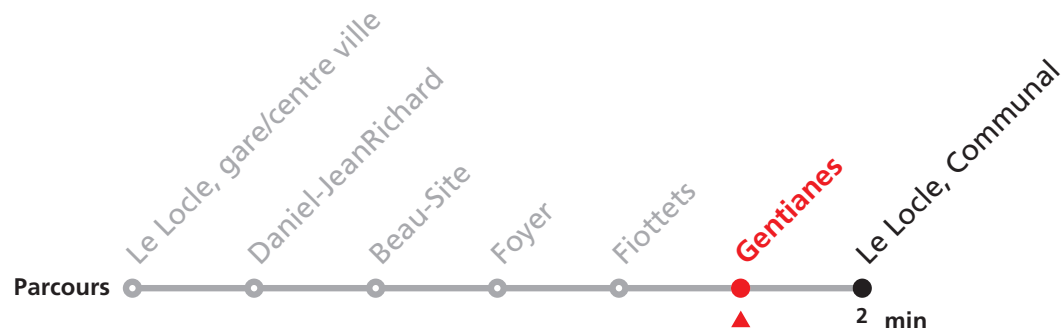

### MOBICITÉ :

Bus sur réservation en ville du Locle les vendredi et samedi soirs ainsi que les dimanches et fêtes. Ne circule pas les vendredis et samedis durant les vacances horlogères.

**Téléchargez l'application mobile.**

# 342 Le Locle Jeanneret - gare/centre ville - Communal

Valable du 12.12.2021 au 10.12.2022

Heure	Lundi-Vendredi	Lu-Ve vac. horlogères	Samedi
5	59		
6	15 35 55	23	
7	15 35 55	23 53	13 43
8	15 35 55	53	13 43
9	15 35 55	53	13 43
10	15 35 55	53	13 43
11	15 35 55	23 53	43
12	15 35 55	08	
13	15 35 55	23 53	13 43
14	15 35 55	23 53	13
15	15 35 55	43	43
16	15 35 55	13	13 43
17	15 35 55	13	13 43
18	15 35 55	13 58	
19	55		
20	28a 40b		