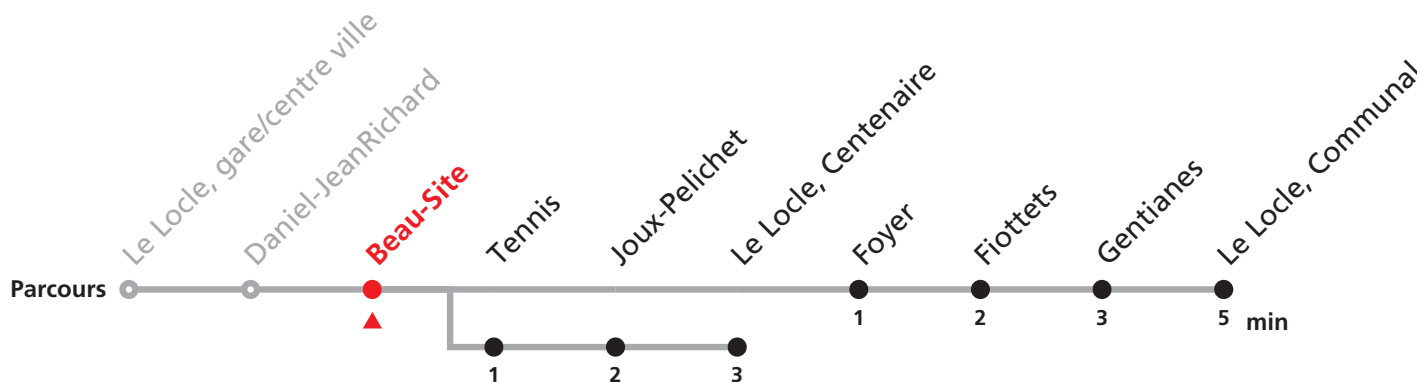

### MOBICITÉ :

Bus sur réservation en ville du Locle les vendredi et samedi soirs ainsi que les dimanches et fêtes. Ne circule pas les vendredis et samedis durant les vacances horlogères.

**Téléchargez l'application mobile.**

# 342 Le Locle Jeanneret - gare/centre ville - Communal

Valable du 12.12.2021 au 10.12.2022

Heure	Lundi-Vendredi	Lu-Ve vac. horlogères	Samedi
5	57		
6	12 32 52	21	
7	12 32 52	21 51	11 41
8	12 32 52a 52	51	11 41
9	12 32 52	51	11 41
10	12 32 52a 52	51	11 41
11	12 32a 32 52	21 51	41
12	12 32 52	06	
13	12 32 52a 52	21 51	11 41
14	12 32 52	21 51	11
15	12 32 52a 52	41	41
16	12 32a 32 52	11	11 41
17	12 32 52	11	11 41
18	12 32 52	11 56	
19	52		
20	26b 38c		