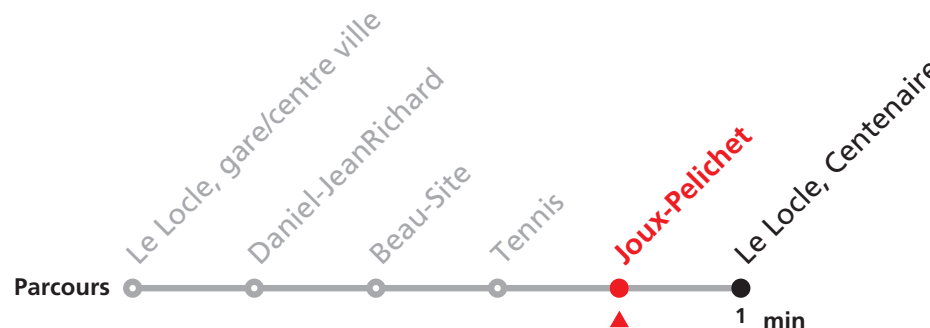

342 Le Locle Jeanneret - gare/centre ville - Communal

Valable du 12.12.2021 au 10.12.2022

Heure	Lundi-Vendredi	Lu-Ve vac. horlogères	Samedi
8	54		
9			
10	54		
11	34		
12			
13	54		
14			
15	54		
16	34		

Renseignements

Ne circule pas le dimanche et durant les fêtes.

VACANCES SCOLAIRES :

24.12.-07.01. | 28.02.-04.03. | 11.04.-22.04. | 27.05. | 04.07.-12.08. | 03.10.-14.10.

VACANCES HORLOGÈRES :

27.12.-02.01. | 27.05. | 11.07-07.08.

FÊTES :

25-26.12. | 01-02.01. | 01.03. | 15.04. | 18.04. | 01.05. | 26.05. | 06.06. | 01.08. | 19.09.

MOBICITÉ :

Bus sur réservation en ville du Locle les vendredi et samedi soirs ainsi que les dimanches et fêtes. Ne circule pas les vendredis et samedis durant les vacances horlogères.

Téléchargez l'application mobile.

Nombre de places et transport des bagages limités, réservation obligatoire pour groupe dès 10 personnes.
Plus d'infos sur www.transn.ch.