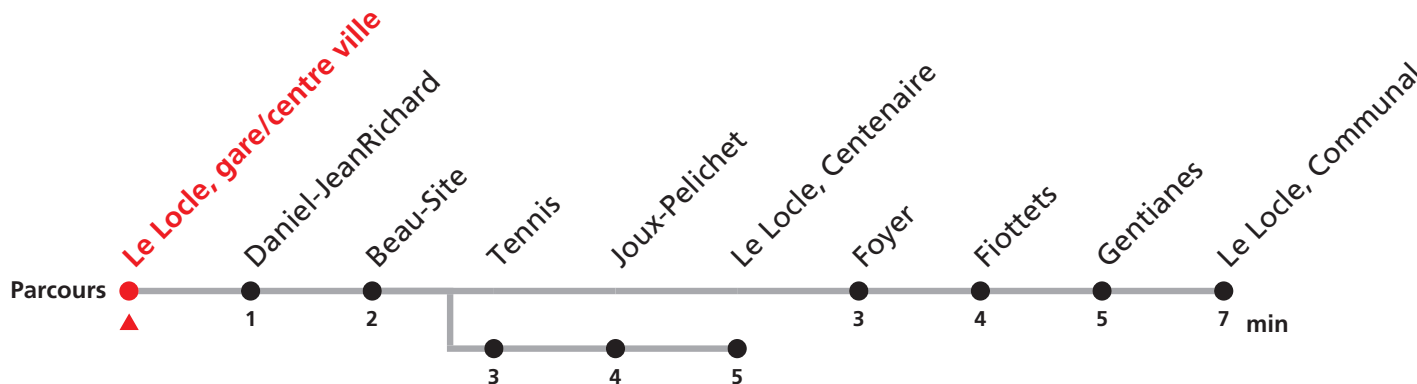

# 342 Le Locle Jeanneret - gare/centre ville - Communal

Valable du 12.12.2021 au 10.12.2022

Heure	Lundi-Vendredi	Lu-Ve vac. horlogères	Samedi
6	10 30 50	20	
7	10 30 50	20 50	10 40
8	10 30 50a 50	50	10 40
9	10 30 50	50	10 40
10	10 30 50a 50	50	10 40
11	10 30a 30 50	20 50	40
12	10 30 50	05	
13	10 30 50a 50	20 50	10 40
14	10 30 50	20 50	10
15	10 30 50a 50	40	40
16	10 30a 30 50	10	10 40
17	10 30 50	10	10 40
18	10 30 50	10 55	
19	50		
20	25b 37c		

## Renseignements

- a : passe par Tennis jusqu'à Le Locle, Centenaire
- b : uniquement pendant les vacances scolaires
- c : uniquement en période scolaire

*Ne circule pas le dimanche et durant les fêtes.*