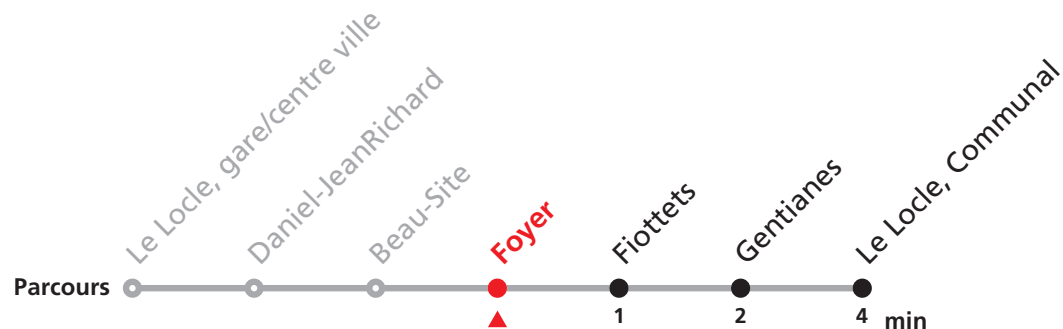

342 Le Locle Jeanneret - gare/centre ville - Communal

Valable du 12.12.2021 au 10.12.2022

Heure	Lundi-Vendredi	Lu-Ve vac. horlogères	Samedi
5	58		
6	13 33 53	22	
7	13 33 53	22 52	12 42
8	13 33 53	52	12 42
9	13 33 53	52	12 42
10	13 33 53	52	12 42
11	13 33 53	22 52	42
12	13 33 53	07	
13	13 33 53	22 52	12 42
14	13 33 53	22 52	12
15	13 33 53	42	42
16	13 33 53	12	12 42
17	13 33 53	12	12 42
18	13 33 53	12 57	
19	53		
20	27a 39b		

Renseignements

a : uniquement pendant les vacances scolaires

b : uniquement en période scolaire

Ne circule pas le dimanche et durant les fêtes.

VACANCES SCOLAIRES :

24.12.-07.01. | 28.02.-04.03. | 11.04.-22.04. | 27.05. | 04.07.-12.08. | 03.10.-14.10.

VACANCES HORLOGÈRES :

27.12.-02.01. | 27.05. | 11.07-07.08.

FÊTES :

25-26.12. | 01-02.01. | 01.03. | 15.04. | 18.04. | 01.05. | 26.05. | 06.06. | 01.08. | 19.09.

MOBICITÉ :

Bus sur réservation en ville du Locle les vendredi et samedi soirs ainsi que les dimanches et fêtes. Ne circule pas les vendredis et samedis durant les vacances horlogères.

Téléchargez l'application mobile.

Nombre de places et transport des bagages limités, réservation obligatoire pour groupe dès 10 personnes.
Plus d'infos sur www.transn.ch.