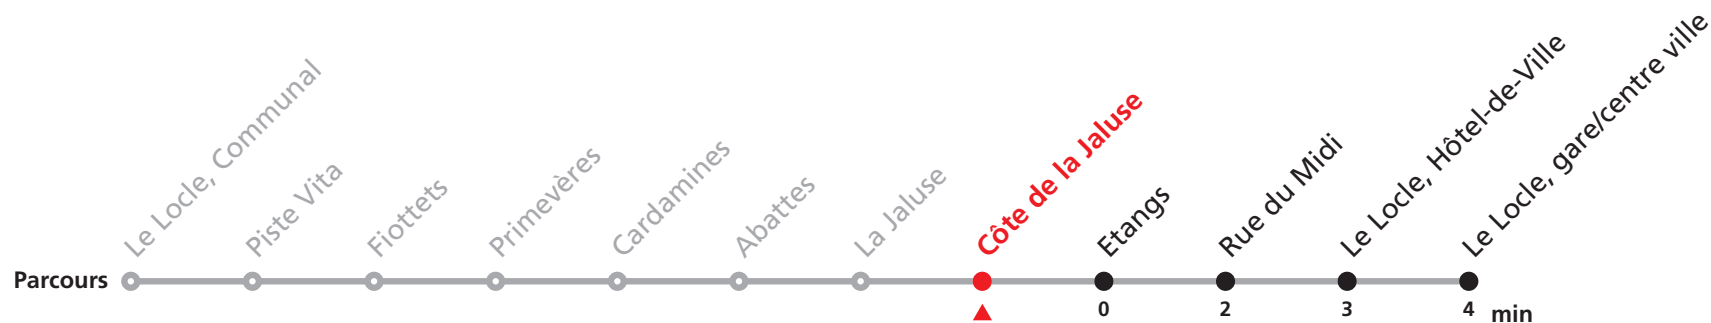

342 Le Locle Communal - gare/centre ville - Jeanneret

Valable du 12.12.2021 au 10.12.2022

Heure	Lundi-Vendredi	Lu-Ve vac. horlogères	Samedi
6	06 23 43	31	
7	03 23 43	31	21 51
8	03 23 43	01	21 51
9	03 23 43	01	21 51
10	03 23 43	01	21 51
11	03 23 43	01 31	51
12	03 23 43	01 16	
13	03 23 43	31	21 51
14	03 23 43	01 31	21
15	03 23 43	01 51	51
16	03 23 43	21	21 51
17	03 23 43	21	21 48c
18	03 23 43	21	
19	03	06	
20	03 33a 45b		

Renseignements

- a : Pendant les vacances scolaires, ne dessert pas Le Locle, Hôtel-de-Ville et Le Locle, gare/centre ville. Passe par Avenir et continue jusqu'à Le Locle, Jeanneret
- b : Pendant la période scolaire, ne dessert pas Le Locle, Hôtel-de-Ville et Le Locle, gare/centre ville. Passe par Avenir et continue jusqu'à Le Locle, Jeanneret
- c : Ne dessert pas Le Locle, Hôtel-de-Ville et Le Locle, gare/centre ville. Passe par Avenir et continue jusqu'à Le Locle, Jeanneret

Ne circule pas le dimanche et durant les fêtes.

VACANCES SCOLAIRES :

24.12.-07.01. | 28.02.-04.03. | 11.04.-22.04. | 27.05. | 04.07.-12.08. | 03.10.-14.10.

VACANCES HORLOGÈRES :

27.12.-02.01. | 27.05. | 11.07-07.08.

25-26.12. | 01-02.01. | 01.03. | 15.04. | 18.04. | 01.05. | 26.05. | 06.06. | 01.08. | 19.09.

MOBICITÉ :

Bus sur réservation en ville du Locle les vendredi et samedi soirs ainsi que les dimanches et fêtes. Ne circule pas les vendredis et samedis durant les vacances horlogères.

Téléchargez l'application mobile.

Veillez transborder à la Gare/centre ville pour rejoindre Le Locle, Jeanneret.

Nombre de places et transport des bagages limités, réservation obligatoire pour groupe dès 10 personnes.
Plus d'infos sur www.transn.ch.