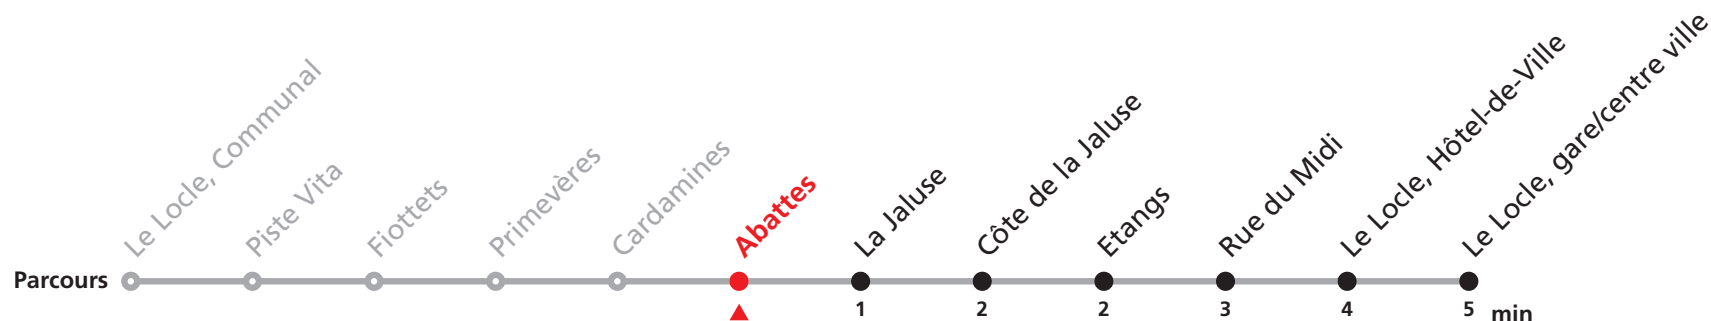

342 Le Locle Communal - gare/centre ville - Jeanneret

Valable du 12.12.2021 au 10.12.2022

Heure	Lundi-Vendredi	Lu-Ve vac. horlogères	Samedi
6	05 22 42	30	
7	02 22 42	30	20 50
8	02 22 42	00	20 50
9	02 22 42	00	20 50
10	02 22 42	00	20 50
11	02 22 42	00 30	50
12	02 22 42	00 15	
13	02 22 42	30	20 50
14	02 22 42	00 30	20
15	02 22 42	00 50	50
16	02 22 42	20	20 50
17	02 22 42	20	20 47c
18	02 22 42	20	
19	02	05	
20	02 32a 44b		

Renseignements

a : Pendant les vacances scolaires, ne dessert pas Le Locle, Hôtel-de-Ville et Le Locle, gare/centre ville. Passe par Avenir et continue jusqu'à Le Locle, Jeanneret

b : Pendant la période scolaire, ne dessert pas Le Locle, Hôtel-de-Ville et Le Locle, gare/centre ville. Passe par Avenir et continue jusqu'à Le Locle, Jeanneret

c : Ne dessert pas Le Locle, Hôtel-de-Ville et Le Locle, gare/centre ville. Passe par Avenir et continue jusqu'à Le Locle, Jeanneret

Ne circule pas le dimanche et durant les fêtes.

VACANCES SCOLAIRES :

24.12.-07.01. | 28.02.-04.03. | 11.04.-22.04. | 27.05. | 04.07.-12.08. | 03.10.-14.10.

VACANCES HORLOGÈRES :

27.12.-02.01. | 27.05. | 11.07-07.08.

25-26.12. | 01-02.01. | 01.03. | 15.04. | 18.04. | 01.05. | 26.05. | 06.06. | 01.08. | 19.09.

MOBICITÉ :

Bus sur réservation en ville du Locle les vendredi et samedi soirs ainsi que les dimanches et fêtes. Ne circule pas les vendredis et samedis durant les vacances horlogères.

Téléchargez l'application mobile.

Veillez transborder à la Gare/centre ville pour rejoindre Le Locle, Jeanneret.

Nombre de places et transport des bagages limités, réservation obligatoire pour groupe dès 10 personnes.
Plus d'infos sur www.transn.ch.