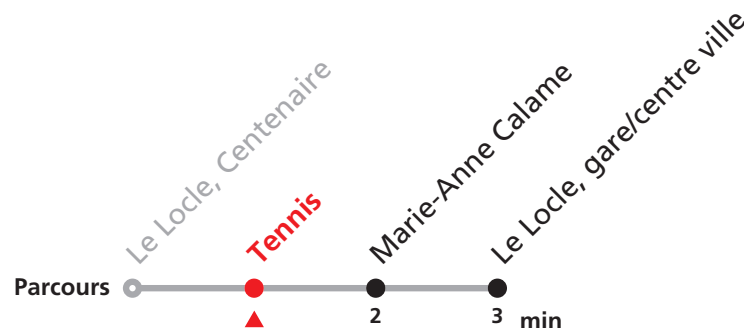

# 342 Le Locle Communal - gare/centre ville - Jeanneret

Valable du 12.12.2021 au 10.12.2022

Heure	Lundi-Vendredi	Lu-Ve vac. horlogères	Samedi
8	56		
9			
10	56		
11	36		
12			
13	56		
14			
15	56		
16	36		