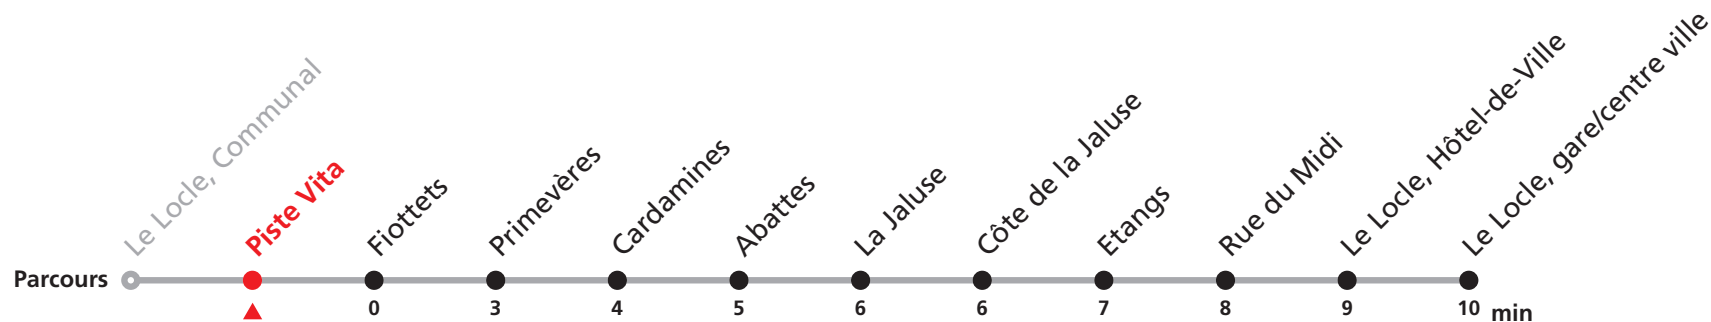

### MOBICITÉ :

Bus sur réservation en ville du Locle les vendredi et samedi soirs ainsi que les dimanches et fêtes. Ne circule pas les vendredis et samedis durant les vacances horlogères.

Téléchargez l'application mobile.

**Veillez transborder à la Gare/centre ville pour rejoindre Le Locle, Jeanneret.**

Nombre de places et transport des bagages limités, réservation obligatoire pour groupe dès 10 personnes.  
Plus d'infos sur [www.transn.ch](http://www.transn.ch).

# 342 Le Locle Communal - gare/centre ville - Jeanneret

Valable du 12.12.2021 au 10.12.2022

Heure	Lundi-Vendredi	Lu-Ve vac. horlogères	Samedi
6	00 17 37 57	25	
7	17 37 57	25 55	15 45
8	17 37 57	55	15 45
9	17 37 57	55	15 45
10	17 37 57	55	15 45
11	17 37 57	25 55	45
12	17 37 57	10	
13	17 37 57	25 55	15 45
14	17 37 57	25 55	15
15	17 37 57	45	45
16	17 37 57	15	15 45
17	17 37 57	15	15 45c
18	17 37 57	15	
19	57	00	
20	30a 42b		