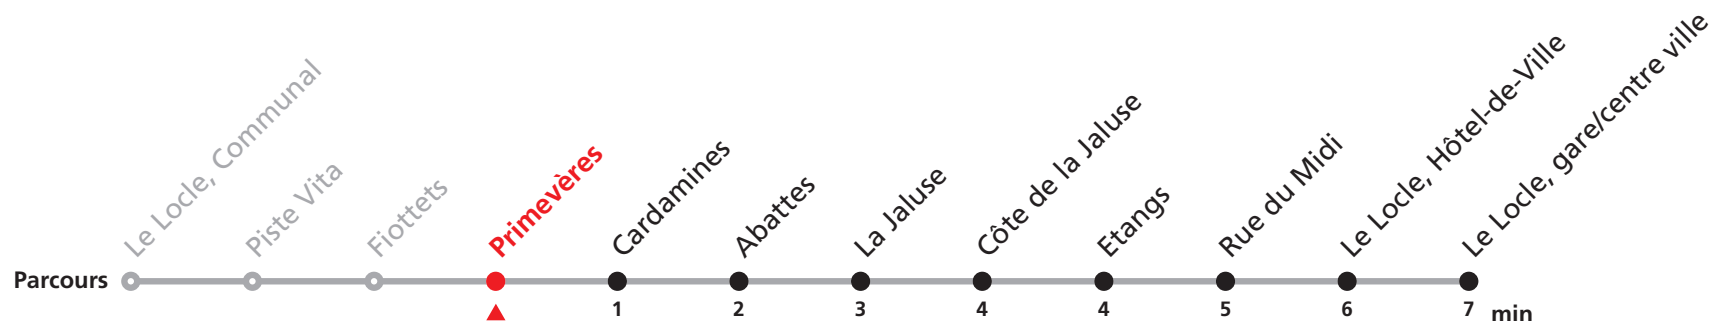

### MOBICITÉ :

Bus sur réservation en ville du Locle les vendredi et samedi soirs ainsi que les dimanches et fêtes. Ne circule pas les vendredis et samedis durant les vacances horlogères.

Téléchargez l'application mobile.

**Veillez transborder à la Gare/centre ville pour rejoindre Le Locle, Jeanneret.**

Nombre de places et transport des bagages limités, réservation obligatoire pour groupe dès 10 personnes.  
Plus d'infos sur [www.transn.ch](http://www.transn.ch).

# 342 Le Locle Communal - gare/centre ville - Jeanneret

Valable du 12.12.2021 au 10.12.2022

Heure	Lundi-Vendredi	Lu-Ve vac. horlogères	Samedi
6	03 20 40	28	
7	00 20 40	28 58	18 48
8	00 20 40	58	18 48
9	00 20 40	58	18 48
10	00 20 40	58	18 48
11	00 20 40	28 58	48
12	00 20 40	13	
13	00 20 40	28 58	18 48
14	00 20 40	28 58	18
15	00 20 40	48	48
16	00 20 40	18	18 48
17	00 20 40	18	18 46c
18	00 20 40	18	
19	00	03	
20	00 31a 43b		