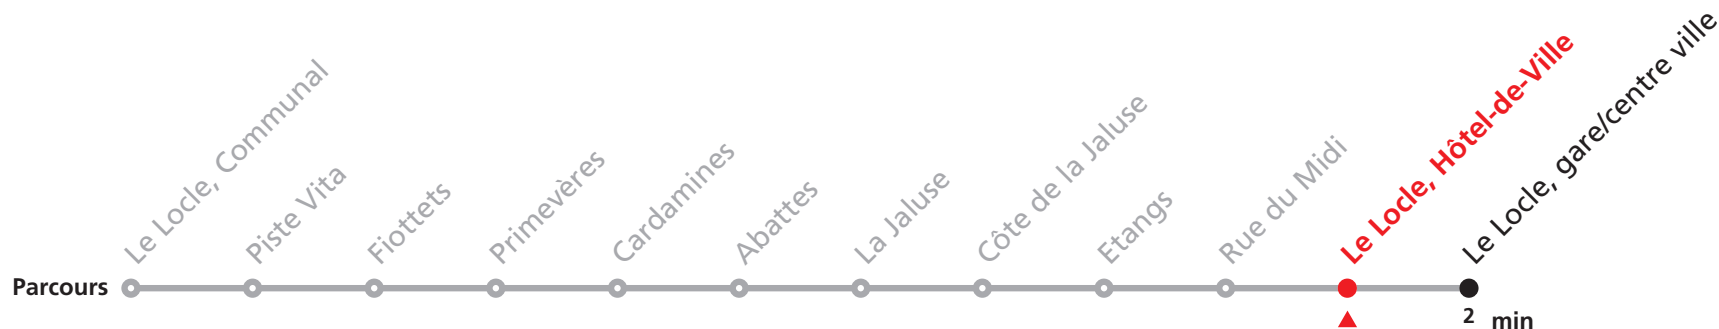

342 Le Locle Communal - gare/centre ville - Jeanneret

Valable du 12.12.2021 au 10.12.2022

Heure	Lundi-Vendredi	Lu-Ve vac. horlogères	Samedi
6	08 25 45	33	
7	05 25 45	33	23 53
8	05 25 45	03	23 53
9	05 25 45	03	23 53
10	05 25 45	03	23 53
11	05 25 46	03 33	53
12	06 25 45	04 18	
13	05 25 45	33	23 53
14	05 25 45	03 33	23
15	05 25 45	04 53	53
16	05 25 45	23	23 53
17	05 25 45	23	23
18	05 25 46	23	
19	06	09	
20	05		

Renseignements

Ne circule pas le dimanche et durant les fêtes.

VACANCES SCOLAIRES :

24.12.-07.01. | 28.02.-04.03. | 11.04.-22.04. | 27.05. | 04.07.-12.08. | 03.10.-14.10.

VACANCES HORLOGÈRES :

27.12.-02.01. | 27.05. | 11.07-07.08.

FÊTES :

25-26.12. | 01-02.01. | 01.03. | 15.04. | 18.04. | 01.05. | 26.05. | 06.06. | 01.08. | 19.09.

MOBICITÉ :

Bus sur réservation en ville du Locle les vendredi et samedi soirs ainsi que les dimanches et fêtes. Ne circule pas les vendredis et samedis durant les vacances horlogères.

Téléchargez l'application mobile.

Veillez transborder à la Gare/centre ville pour rejoindre Le Locle, Jeanneret.

Nombre de places et transport des bagages limités, réservation obligatoire pour groupe dès 10 personnes.
Plus d'infos sur www.transn.ch.