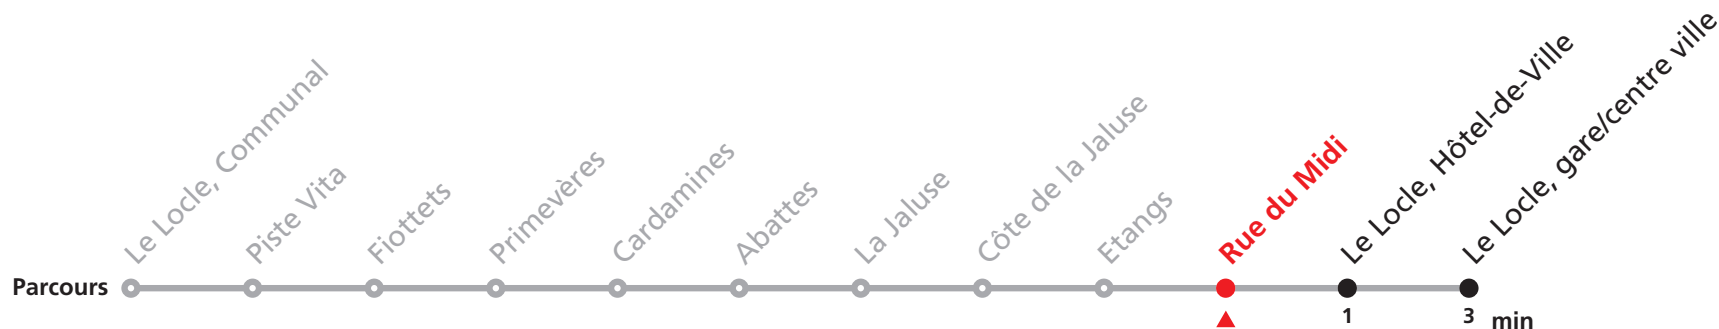

342 Le Locle Communal - gare/centre ville - Jeanneret

Valable du 12.12.2021 au 10.12.2022

Heure	Lundi-Vendredi	Lu-Ve vac. horlogères	Samedi
6	07 24 44	32	
7	04 24 44	32	22 52
8	04 24 44	02	22 52
9	04 24 44	02	22 52
10	04 24 44	02	22 52
11	04 24 45	02 32	52
12	05 24 44	03 17	
13	04 24 44	32	22 52
14	04 24 44	02 32	22
15	04 24 44	03 52	52
16	04 24 44	22	22 52
17	04 24 44	22	22 49
18	04 24 45	22	
19	05	08	
20	04 34a 46b		

Renseignements

a : uniquement pendant les vacances scolaires

b : uniquement en période scolaire

Ne circule pas le dimanche et durant les fêtes.

VACANCES SCOLAIRES :

24.12.-07.01. | 28.02.-04.03. | 11.04.-22.04. | 27.05. | 04.07.-12.08. | 03.10.-14.10.

VACANCES HORLOGÈRES :

27.12.-02.01. | 27.05. | 11.07-07.08.

FÊTES :

25-26.12. | 01-02.01. | 01.03. | 15.04. | 18.04. | 01.05. | 26.05. | 06.06. | 01.08. | 19.09.

MOBICITÉ :

Bus sur réservation en ville du Locle les vendredi et samedi soirs ainsi que les dimanches et fêtes. Ne circule pas les vendredis et samedis durant les vacances horlogères.

Téléchargez l'application mobile.

Veillez transborder à la Gare/centre ville pour rejoindre Le Locle, Jeanneret.

Nombre de places et transport des bagages limités, réservation obligatoire pour groupe dès 10 personnes.
Plus d'infos sur www.transn.ch.