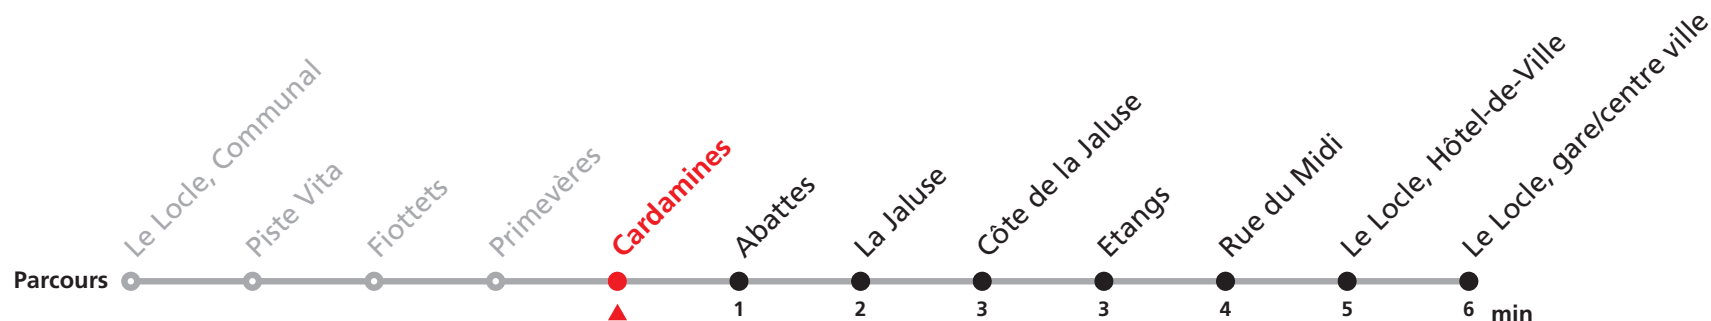

342 Le Locle Communal - gare/centre ville - Jeanneret

Valable du 12.12.2021 au 10.12.2022

Heure	Lundi-Vendredi	Lu-Ve vac. horlogères	Samedi
6	04 21 41	29	
7	01 21 41	29 59	19 49
8	01 21 41	59	19 49
9	01 21 41	59	19 49
10	01 21 41	59	19 49
11	01 21 41	29 59	49
12	01 21 41	14	
13	01 21 41	29 59	19 49
14	01 21 41	29 59	19
15	01 21 41	49	49
16	01 21 41	19	19 49
17	01 21 41	19	19 47c
18	01 21 41	19	
19	01	04	
20	01 32a 44b		

Renseignements

a : Pendant les vacances scolaires, ne dessert pas Le Locle, Hôtel-de-Ville et Le Locle, gare/centre ville. Passe par Avenir et continue jusqu'à Le Locle, Jeanneret

b : Pendant la période scolaire, ne dessert pas Le Locle, Hôtel-de-Ville et Le Locle, gare/centre ville. Passe par Avenir et continue jusqu'à Le Locle, Jeanneret

c : Ne dessert pas Le Locle, Hôtel-de-Ville et Le Locle, gare/centre ville. Passe par Avenir et continue jusqu'à Le Locle, Jeanneret

Ne circule pas le dimanche et durant les fêtes.

VACANCES SCOLAIRES :

24.12.-07.01. | 28.02.-04.03. | 11.04.-22.04. | 27.05. | 04.07.-12.08. | 03.10.-14.10.

VACANCES HORLOGÈRES :

27.12.-02.01. | 27.05. | 11.07-07.08.

25-26.12. | 01-02.01. | 01.03. | 15.04. | 18.04. | 01.05. | 26.05. | 06.06. | 01.08. | 19.09.

MOBICITÉ :

Bus sur réservation en ville du Locle les vendredi et samedi soirs ainsi que les dimanches et fêtes. Ne circule pas les vendredis et samedis durant les vacances horlogères.

Téléchargez l'application mobile.

Veillez transborder à la Gare/centre ville pour rejoindre Le Locle, Jeanneret.

Nombre de places et transport des bagages limités, réservation obligatoire pour groupe dès 10 personnes.
Plus d'infos sur www.transn.ch.