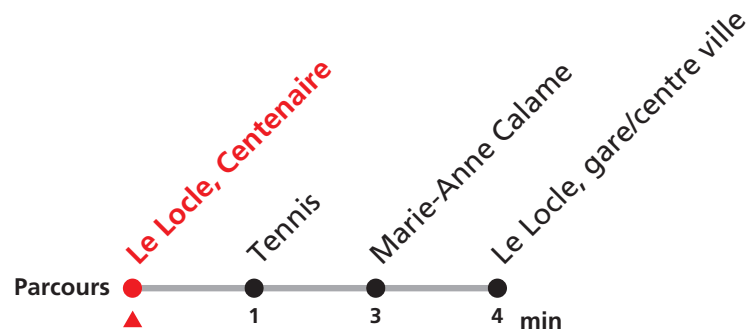

342 Le Locle Communal - gare/centre ville - Jeanneret

Valable du 12.12.2021 au 10.12.2022

Heure	Lundi-Vendredi	Lu-Ve vac. horlogères	Samedi
8	55		
9			
10	55		
11	35		
12			
13	55		
14			
15	55		
16	35		

Renseignements

Ne circule pas le dimanche et durant les fêtes.

VACANCES SCOLAIRES :

24.12.-07.01. | 28.02.-04.03. | 11.04.-22.04. | 27.05. | 04.07.-12.08. | 03.10.-14.10.

VACANCES HORLOGÈRES :

27.12.-02.01. | 27.05. | 11.07-07.08.

FÊTES :

25-26.12. | 01-02.01. | 01.03. | 15.04. | 18.04. | 01.05. | 26.05. | 06.06. | 01.08. | 19.09.

MOBICITÉ :

Bus sur réservation en ville du Locle les vendredi et samedi soirs ainsi que les dimanches et fêtes. Ne circule pas les vendredis et samedis durant les vacances horlogères.

Téléchargez l'application mobile.

Veillez transborder à la Gare/centre ville pour rejoindre Le Locle, Jeanneret.

Nombre de places et transport des bagages limités, réservation obligatoire pour groupe dès 10 personnes.
Plus d'infos sur www.transn.ch.