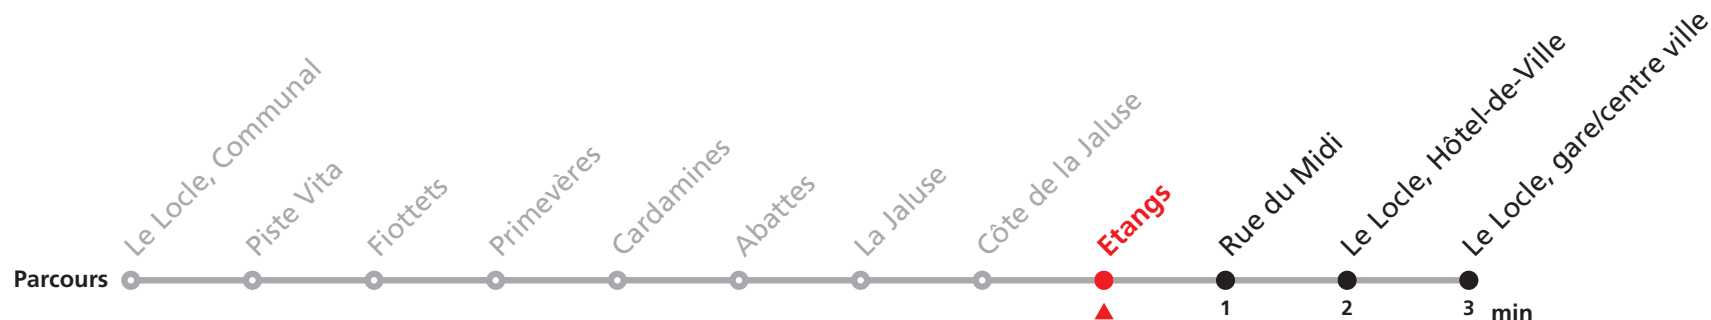

**Veillez transborder à la Gare/centre ville pour rejoindre Le Locle, Jeanneret.**

Nombre de places et transport des bagages limités, réservation obligatoire pour groupe dès 10 personnes.  
Plus d'infos sur [www.transn.ch](http://www.transn.ch).

# 342 Le Locle Communal - gare/centre ville - Jeanneret

Valable du 12.12.2021 au 10.12.2022

Heure	Lundi-Vendredi	Lu-Ve vac. horlogères	Samedi
6	07 24 44	32	
7	04 24 44	32	22 52
8	04 24 44	02	22 52
9	04 24 44	02	22 52
10	04 24 44	02	22 52
11	04 24 44	02 32	52
12	04 24 44	02 17	
13	04 24 44	32	22 52
14	04 24 44	02 32	22
15	04 24 44	02 52	52
16	04 24 44	22	22 52
17	04 24 44	22	22 49c
18	04 24 44	22	
19	04	07	
20	04 34a 46b		