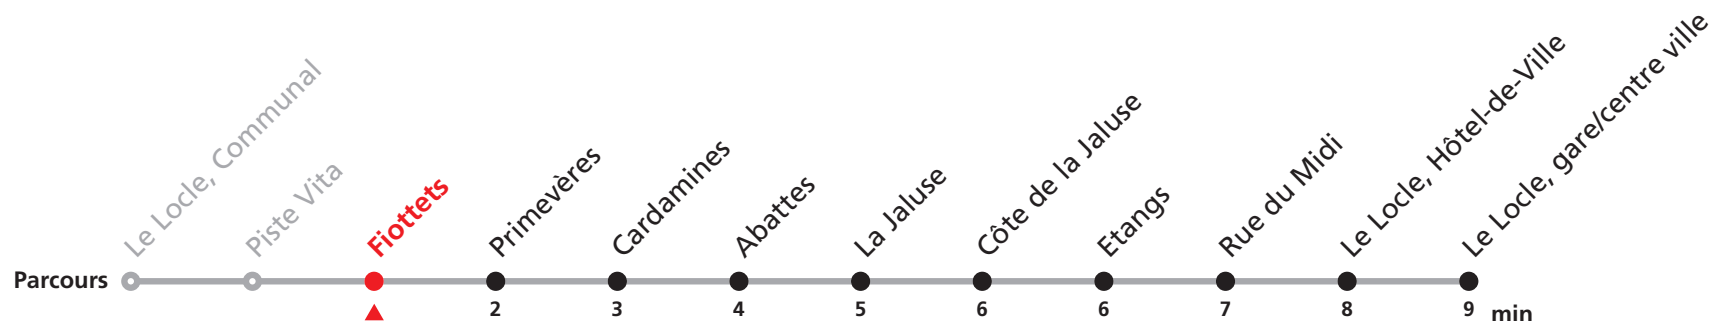

### MOBICITÉ :

Bus sur réservation en ville du Locle les vendredi et samedi soirs ainsi que les dimanches et fêtes. Ne circule pas les vendredis et samedis durant les vacances horlogères.

Téléchargez l'application mobile.

**Veillez transborder à la Gare/centre ville pour rejoindre Le Locle, Jeanneret.**

Nombre de places et transport des bagages limités, réservation obligatoire pour groupe dès 10 personnes.  
Plus d'infos sur [www.transn.ch](http://www.transn.ch).

# 342 Le Locle Communal - gare/centre ville - Jeanneret

Valable du 12.12.2021 au 10.12.2022

Heure	Lundi-Vendredi	Lu-Ve vac. horlogères	Samedi
6	01 18 38 58	26	
7	18 38 58	26 56	16 46
8	18 38 58	56	16 46
9	18 38 58	56	16 46
10	18 38 58	56	16 46
11	18 38 58	26 56	46
12	18 38 58	11	
13	18 38 58	26 56	16 46
14	18 38 58	26 56	16
15	18 38 58	46	46
16	18 38 58	16	16 46
17	18 38 58	16	16 46c
18	18 38 58	16	
19	58	01	
20	31a 43b		