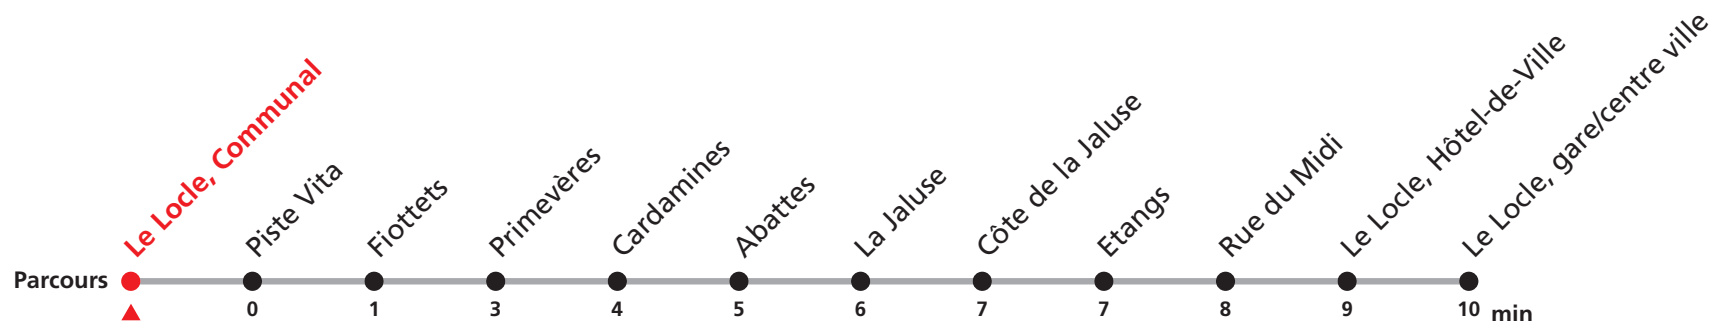

# 342 Le Locle Communal - gare/centre ville - Jeanneret

Valable du 12.12.2021 au 10.12.2022

Heure	Lundi-Vendredi	Lu-Ve vac. horlogères	Samedi
6	00 17 37 57	25	
7	17 37 57	25 55	15 45
8	17 37 57	55	15 45
9	17 37 57	55	15 45
10	17 37 57	55	15 45
11	17 37 57	25 55	45
12	17 37 57	10	
13	17 37 57	25 55	15 45
14	17 37 57	25 55	15
15	17 37 57	45	45
16	17 37 57	15	15 45
17	17 37 57	15	15 45c
18	17 37 57	15	
19	57	00	
20	30a 42b		

## Renseignements

a : Pendant les vacances scolaires, ne dessert pas Le Locle, Hôtel-de-Ville et Le Locle, gare/centre ville. Passe par Avenir et continue jusqu'à Le Locle, Jeanneret

b : Pendant la période scolaire, ne dessert pas Le Locle, Hôtel-de-Ville et Le Locle, gare/centre ville. Passe par Avenir et continue jusqu'à Le Locle, Jeanneret