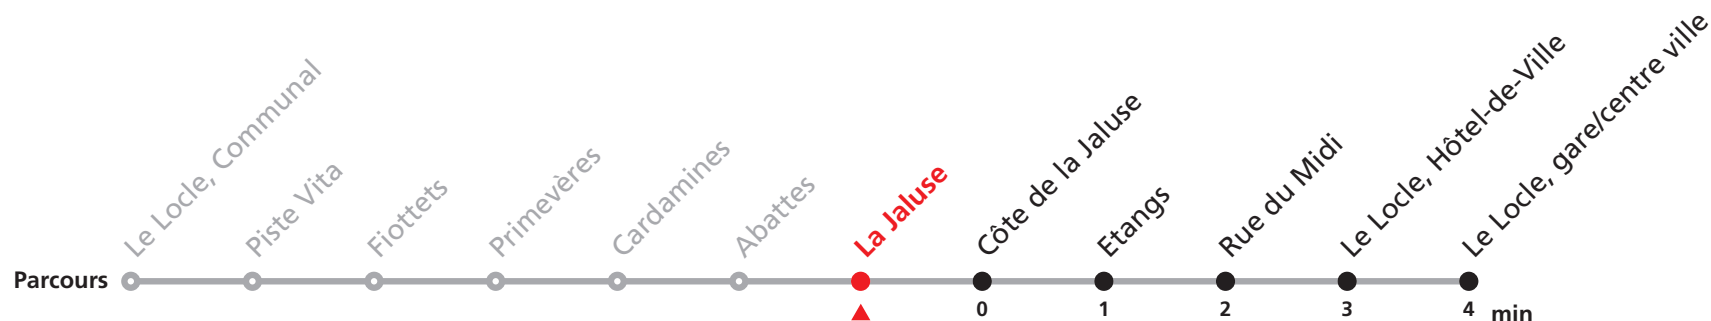

342 Le Locle Communal - gare/centre ville - Jeanneret

Valable du 12.12.2021 au 10.12.2022

Heure	Lundi-Vendredi	Lu-Ve vac. horlogères	Samedi
6	06 23 43	31	
7	03 23 43	31	21 51
8	03 23 43	01	21 51
9	03 23 43	01	21 51
10	03 23 43	01	21 51
11	03 23 43	01 31	51
12	03 23 43	01 16	
13	03 23 43	31	21 51
14	03 23 43	01 31	21
15	03 23 43	01 51	51
16	03 23 43	21	21 51
17	03 23 43	21	21 48c
18	03 23 43	21	
19	03	06	
20	03 33a 45b		

Renseignements

a : Pendant les vacances scolaires, ne dessert pas Le Locle, Hôtel-de-Ville et Le Locle, gare/centre ville. Passe par Avenir et continue jusqu'à Le Locle, Jeanneret

b : Pendant la période scolaire, ne dessert pas Le Locle, Hôtel-de-Ville et Le Locle, gare/centre ville. Passe par Avenir et continue jusqu'à Le Locle, Jeanneret

c : Ne dessert pas Le Locle, Hôtel-de-Ville et Le Locle, gare/centre ville. Passe par Avenir et continue jusqu'à Le Locle, Jeanneret

Ne circule pas le dimanche et durant les fêtes.

VACANCES SCOLAIRES :

24.12.-07.01. | 28.02.-04.03. | 11.04.-22.04. | 27.05. | 04.07.-12.08. | 03.10.-14.10.

VACANCES HORLOGÈRES :

27.12.-02.01. | 27.05. | 11.07-07.08.

25-26.12. | 01-02.01. | 01.03. | 15.04. | 18.04. | 01.05. | 26.05. | 06.06. | 01.08. | 19.09.

MOBICITÉ :

Bus sur réservation en ville du Locle les vendredi et samedi soirs ainsi que les dimanches et fêtes. Ne circule pas les vendredis et samedis durant les vacances horlogères.

Téléchargez l'application mobile.

Veillez transborder à la Gare/centre ville pour rejoindre Le Locle, Jeanneret.

Nombre de places et transport des bagages limités, réservation obligatoire pour groupe dès 10 personnes.
Plus d'infos sur www.transn.ch.