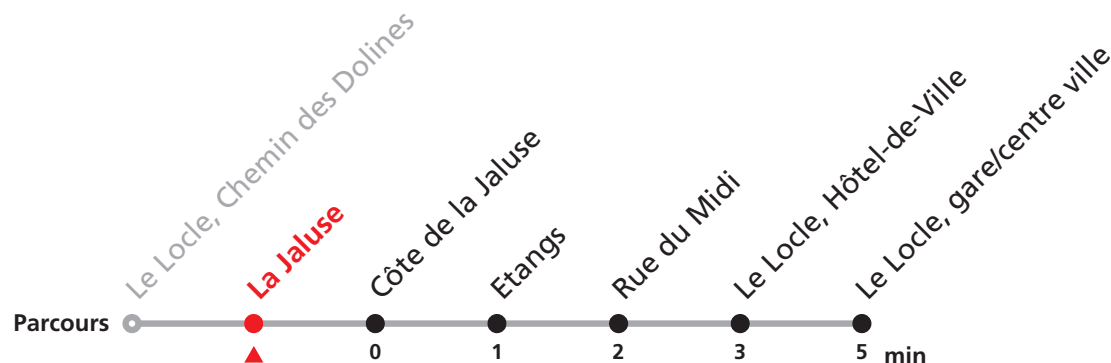

MOBICITÉ :
Bus sur réservation en ville du Locle les vendredi et samedi soirs ainsi que les dimanches et fêtes. Ne circule pas les vendredis et samedis durant les vacances horlogères.

Téléchargez l'application mobile.

Nombre de places et transport des bagages limités, réservation obligatoire pour groupe dès 10 personnes.
Plus d'infos sur www.transn.ch.

343 Le Locle Chemin des Dolines - gare/centre ville

Valable du 12.12.2021 au 10.12.2022