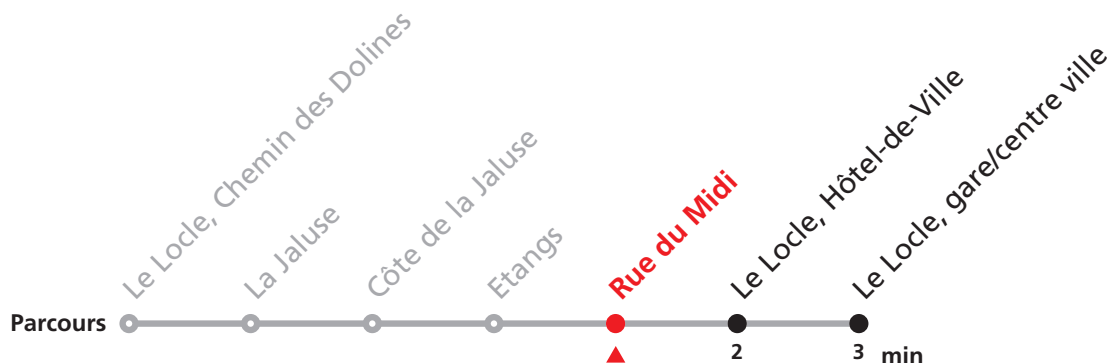

Valable du 12.12.2021 au 10.12.2022

Heure	Lundi-Vendredi
6	07 37
7	07 37 58
8	10 37
9	
10	
11	37
12	07 37
13	07 37
14	
15	58
16	36 58
17	10 36
18	06

Renseignements

Ne circule pas le samedi, le dimanche, durant les vacances horlogères et durant les fêtes.

VACANCES HORLOGÈRES :
27.12.-02.01. | 27.05. | 11.07-07.08.

FÊTES :
25-26.12. | 01-02.01. | 01.03. | 15.04. | 18.04. | 01.05. | 26.05. | 06.06. | 01.08. | 19.09.

MOBICITÉ :
Bus sur réservation en ville du Locle les vendredi et samedi soirs ainsi que les dimanches et fêtes. Ne circule pas les vendredis et samedis durant les vacances horlogères.

Téléchargez l'application mobile.

Nombre de places et transport des bagages limités, réservation obligatoire pour groupe dès 10 personnes.
Plus d'infos sur www.transn.ch.

343 Le Locle Chemin des Dolines - gare/centre ville

Valable du 12.12.2021 au 10.12.2022

Heure	Lundi-Vendredi
6	08 38
7	08 38 59
8	11 38
9	
10	
11	38
12	08 38
13	08 38
14	
15	59
16	37 59
17	11 37
18	07

Renseignements

Ne circule pas le samedi, le dimanche, durant les vacances horlogères et durant les fêtes.