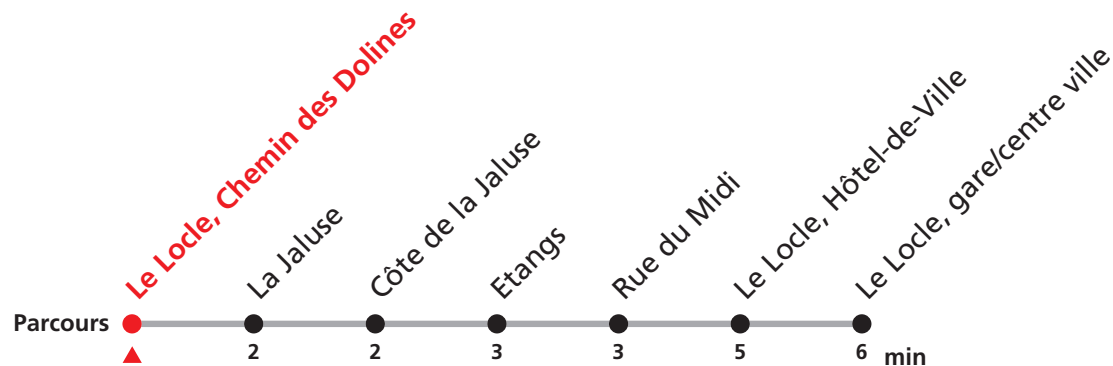

343 Le Locle Chemin des Dolines - gare/centre ville

Valable du 12.12.2021 au 10.12.2022

Heure	Lundi-Vendredi
6	05 35
7	05 35 56
8	08 35
9	
10	
11	35
12	05 35
13	05 35
14	
15	56
16	34 56
17	08 34
18	04

Renseignements