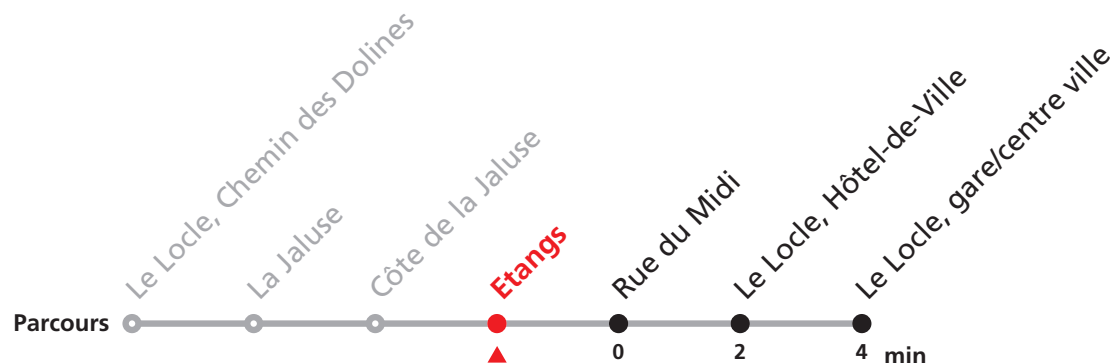

Valable du 12.12.2021 au 10.12.2022

Heure	Lundi-Vendredi
6	07 37
7	07 37 58
8	10 37
9	
10	
11	37
12	07 37
13	07 37
14	
15	58
16	36 58
17	10 36
18	06

Renseignements

Ne circule pas le samedi, le dimanche, durant les vacances horlogères et durant les fêtes.

VACANCES HORLOGÈRES :
27.12.-02.01. | 27.05. | 11.07-07.08.

FÊTES :
25-26.12. | 01-02.01. | 01.03. | 15.04. | 18.04. | 01.05. | 26.05. | 06.06. | 01.08. | 19.09.

MOBICITÉ :
Bus sur réservation en ville du Locle les vendredi et samedi soirs ainsi que les dimanches et fêtes. Ne circule pas les vendredis et samedis durant les vacances horlogères.

Téléchargez l'application mobile.

Nombre de places et transport des bagages limités, réservation obligatoire pour groupe dès 10 personnes.
Plus d'infos sur www.transn.ch.

343 Le Locle Chemin des Dolines - gare/centre ville