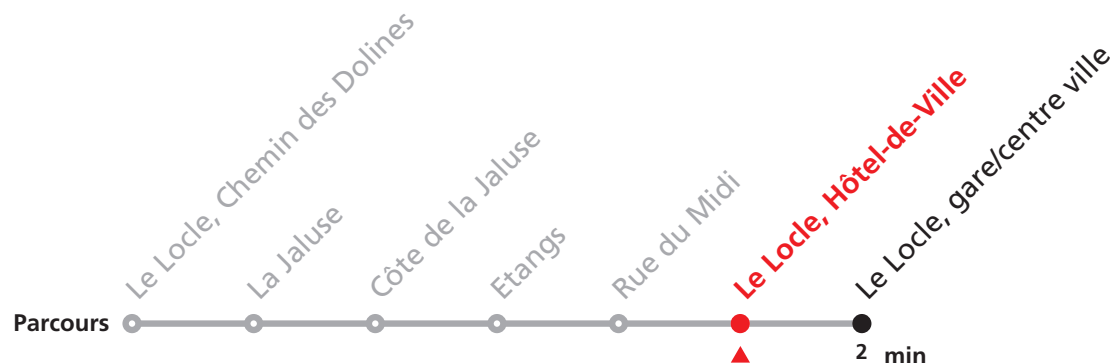

Valable du 12.12.2021 au 10.12.2022

Heure	Lundi-Vendredi
6	08 38
7	08 38 59
8	11 38
9	
10	
11	38
12	08 38
13	08 38
14	
15	59
16	37 59
17	11 37
18	07

Renseignements

Ne circule pas le samedi, le dimanche, durant les vacances horlogères et durant les fêtes.

VACANCES HORLOGÈRES :
27.12.-02.01. | 27.05. | 11.07-07.08.

FÊTES :
25-26.12. | 01-02.01. | 01.03. | 15.04. | 18.04. | 01.05. | 26.05. | 06.06. | 01.08. | 19.09.

MOBICITÉ :
Bus sur réservation en ville du Locle les vendredi et samedi soirs ainsi que les dimanches et fêtes. Ne circule pas les vendredis et samedis durant les vacances horlogères.

Téléchargez l'application mobile.

Nombre de places et transport des bagages limités, réservation obligatoire pour groupe dès 10 personnes.
Plus d'infos sur www.transn.ch.

343 Le Locle Chemin des Dolines - gare/centre ville