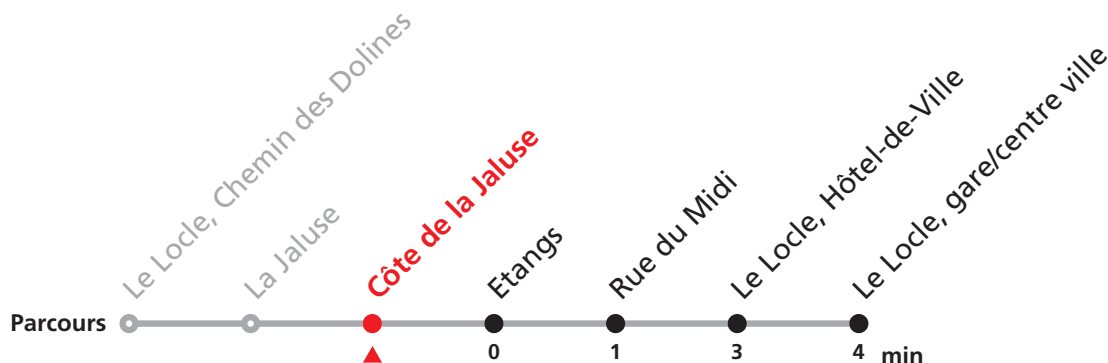

VACANCES HORLOGÈRES :
27.12.-02.01. | 27.05. | 11.07-07.08.

FÊTES :
25-26.12. | 01-02.01. | 01.03. | 15.04. | 18.04. | 01.05. | 26.05. | 06.06. | 01.08. | 19.09.

MOBICITÉ :
Bus sur réservation en ville du Locle les vendredi et samedi soirs ainsi que les dimanches et fêtes. Ne circule pas les vendredis et samedis durant les vacances horlogères.

Téléchargez l'application mobile.

Nombre de places et transport des bagages limités, réservation obligatoire pour groupe dès 10 personnes.
Plus d'infos sur www.transn.ch.

343 Le Locle Chemin des Dolines - gare/centre ville