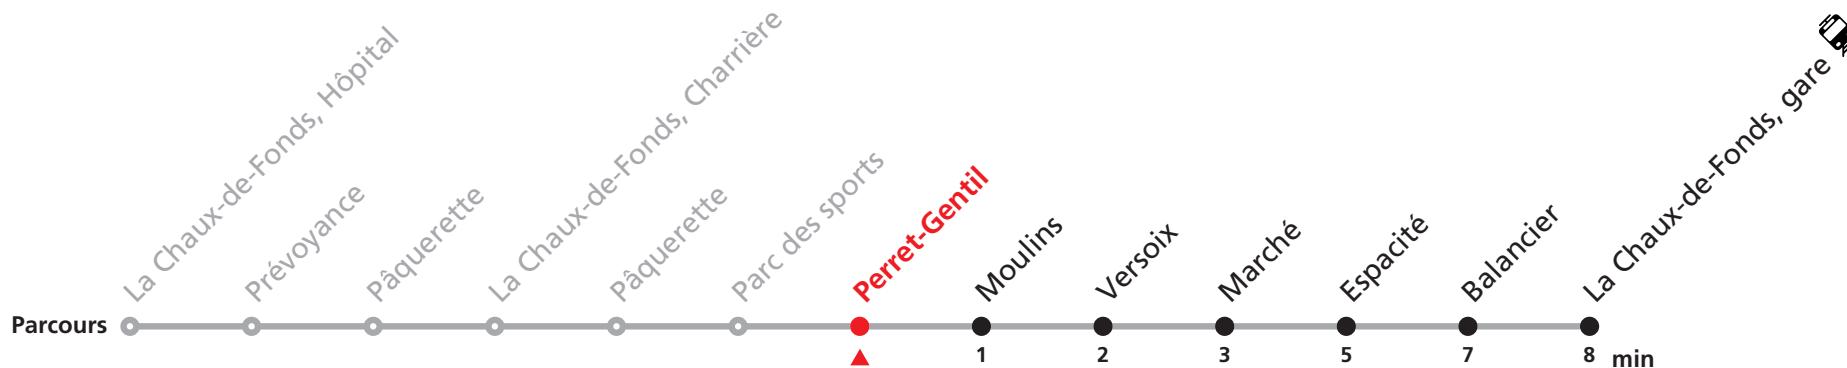

352 La Chaux-de-Fonds Hôpital - gare

Valable du 10.01.2022 au 27.02.2022

Heure	Lundi-Vendredi	Samedi	Dimanche et fêtes
6			46
7			16 46
8			16 46
9			16 46
10			16 46
11			16 46
12			16 46
13			16 46
14			16 46
15			16 46
16			16 46
17			16 46
18			16 46
19		46	16 46
20	46	16 46	16 46
21	30	16 46	16 46
22	00 30	16 46	16 46
23	00 30 57	16 48	16 48

Renseignements

Ne circule pas le dimanche et durant les fêtes.

FÊTES :

25-26.12. | 01-02.01. | 01.03. | 15.04. | 18.04. | 01.05. | 26.05. | 06.06. | 01.08. | 19.09.

MOBICITÉ :

Bus sur réservation desservant 5 zones périphériques de la ville de La Chaux-de-Fonds en soirée ainsi que les dimanches et fêtes.

Téléchargez l'application mobile.

Nombre de places et transport des bagages limités, réservation obligatoire pour groupe dès 10 personnes.
Plus d'infos sur www.transn.ch.