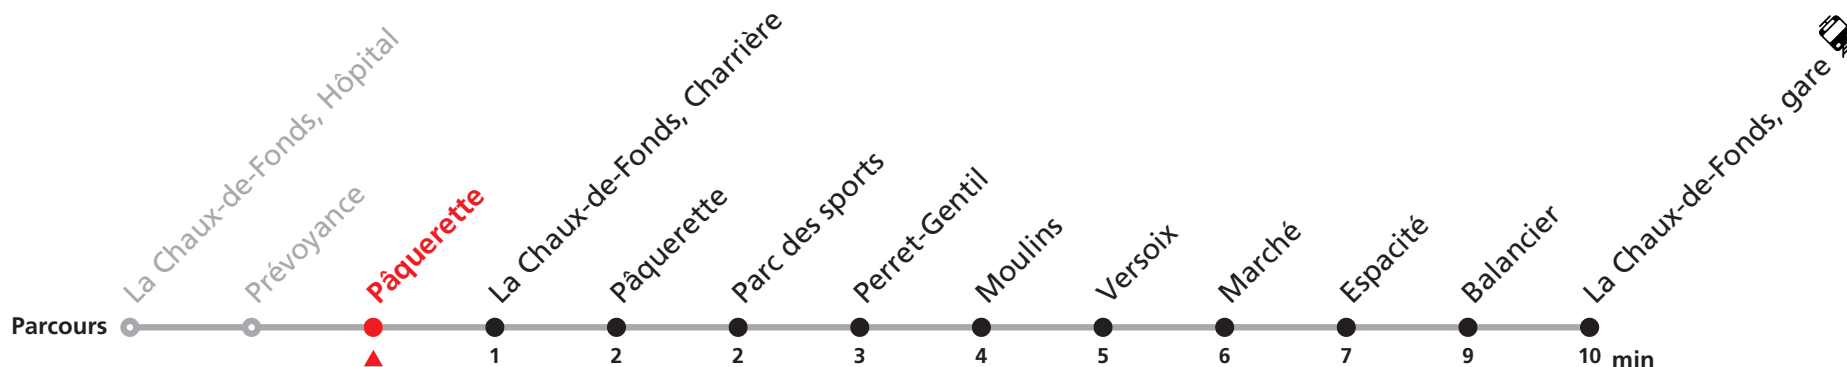

352 La Chaux-de-Fonds Hôpital - gare

Valable du 10.01.2022 au 27.02.2022

Heure	Lundi-Vendredi	Samedi	Dimanche et fêtes
6			44
7			14 44
8			14 44
9			14 44
10			14 44
11			14 44
12			14 44
13			14 44
14			14 44
15			14 44
16			14 44
17			14 44
18			14 44
19		44	14 44
20	44	14 44	14 44
21	28 58	14 44	14 44
22	28 58	14 44	14 44
23	28 55	14 46	14 46

Renseignements

Ne circule pas le dimanche et durant les fêtes.

FÊTES :

25-26.12. | 01-02.01. | 01.03. | 15.04. | 18.04. | 01.05. | 26.05. | 06.06. | 01.08. | 19.09.

MOBICITÉ :

Bus sur réservation desservant 5 zones périphériques de la ville de La Chaux-de-Fonds en soirée ainsi que les dimanches et fêtes.

Téléchargez l'application mobile.

Nombre de places et transport des bagages limités, réservation obligatoire pour groupe dès 10 personnes.
Plus d'infos sur www.transn.ch.