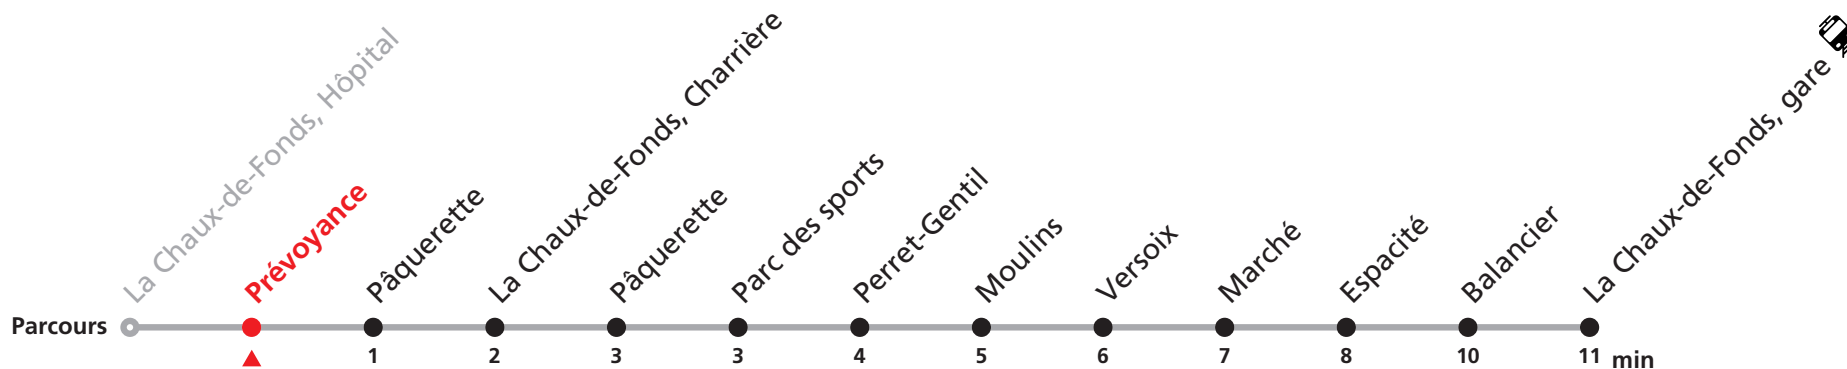

352 La Chaux-de-Fonds Hôpital - gare

Valable du 10.01.2022 au 27.02.2022

Heure	Lundi-Vendredi	Samedi	Dimanche et fêtes
6			43
7			13 43
8			13 43
9			13 43
10			13 43
11			13 43
12			13 43
13			13 43
14			13 43
15			13 43
16			13 43
17			13 43
18			13 43
19		43	13 43
20	43	13 43	13 43
21	27 57	13 43	13 43
22	27 57	13 43	13 43
23	27 54	13 45	13 45

Renseignements

Ne circule pas le dimanche et durant les fêtes.

FÊTES :

25-26.12. | 01-02.01. | 01.03. | 15.04. | 18.04. | 01.05. | 26.05. | 06.06. | 01.08. | 19.09.

MOBICITÉ :

Bus sur réservation desservant 5 zones périphériques de la ville de La Chaux-de-Fonds en soirée ainsi que les dimanches et fêtes.

Téléchargez l'application mobile.

Nombre de places et transport des bagages limités, réservation obligatoire pour groupe dès 10 personnes.
Plus d'infos sur www.transn.ch.