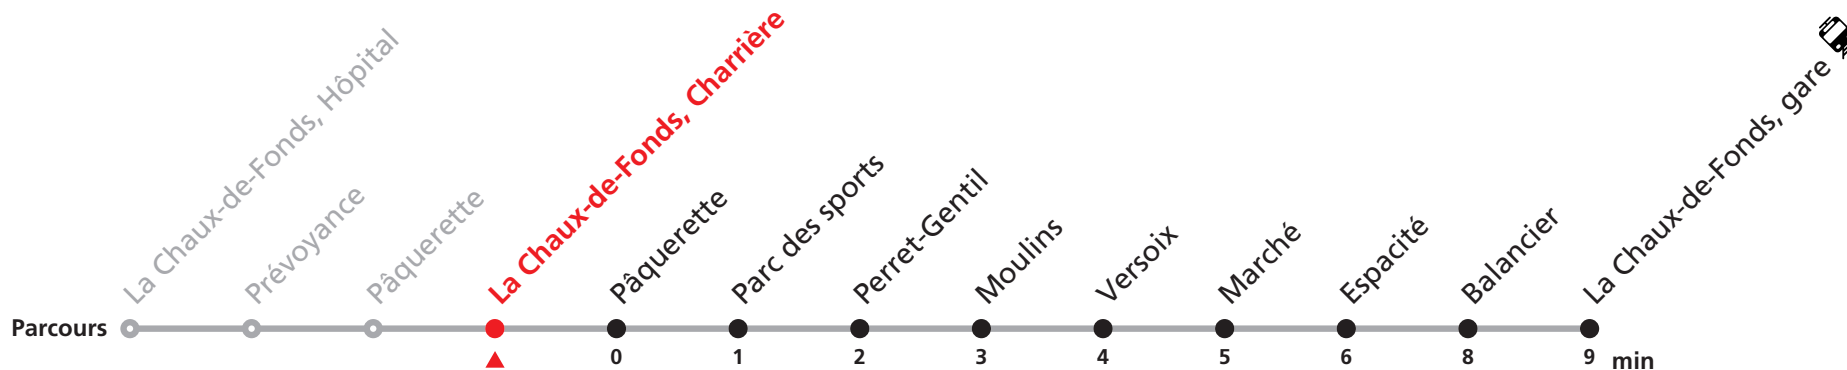

352 La Chaux-de-Fonds Hôpital - gare

Valable du 10.01.2022 au 27.02.2022

Heure	Lundi-Vendredi	Samedi	Dimanche et fêtes
6			45
7			15 45
8			15 45
9			15 45
10			15 45
11			15 45
12			15 45
13			15 45
14			15 45
15			15 45
16			15 45
17			15 45
18			15 45
19		45	15 45
20	45	15 45	15 45
21	29 59	15 45	15 45
22	29 59	15 45	15 45
23	29 56	15 47	15 47

Renseignements

Ne circule pas le dimanche et durant les fêtes.

FÊTES :

25-26.12. | 01-02.01. | 01.03. | 15.04. | 18.04. | 01.05. | 26.05. | 06.06. | 01.08. | 19.09.

MOBICITÉ :

Bus sur réservation desservant 5 zones périphériques de la ville de La Chaux-de-Fonds en soirée ainsi que les dimanches et fêtes.

Téléchargez l'application mobile.

Nombre de places et transport des bagages limités, réservation obligatoire pour groupe dès 10 personnes.
Plus d'infos sur www.transn.ch.