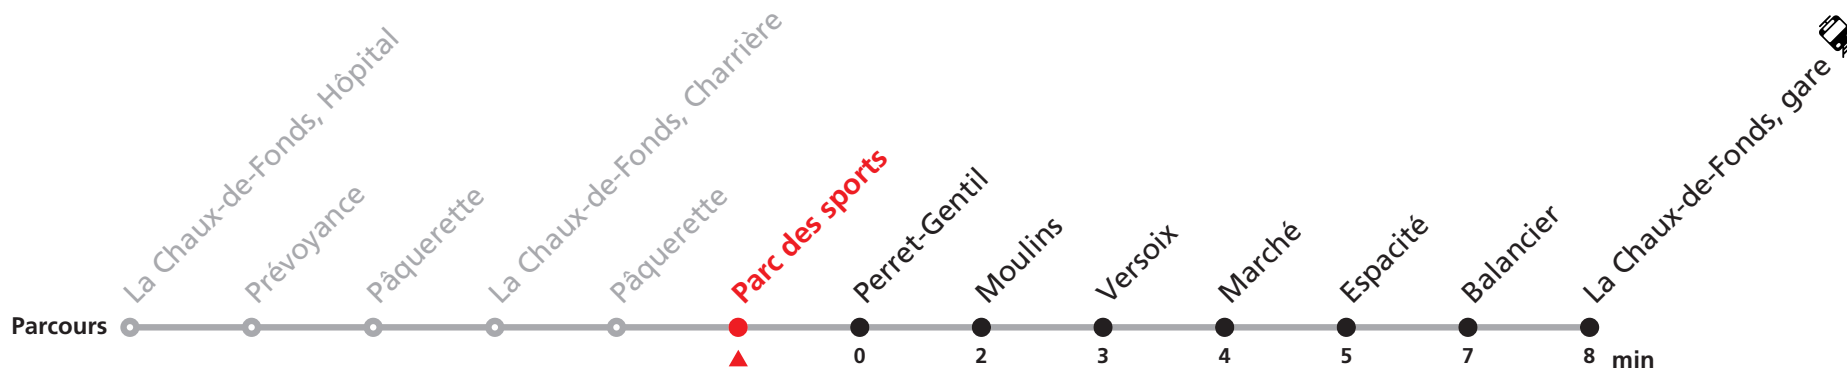

352 La Chaux-de-Fonds Hôpital - gare

Valable du 10.01.2022 au 27.02.2022

Heure	Lundi-Vendredi	Samedi	Dimanche et fêtes
6			46
7			16 46
8			16 46
9			16 46
10			16 46
11			16 46
12			16 46
13			16 46
14			16 46
15			16 46
16			16 46
17			16 46
18			16 46
19		46	16 46
20	46	16 46	16 46
21	30	16 46	16 46
22	00 30	16 46	16 46
23	00 30 57	16 48	16 48

Renseignements

Ne circule pas le dimanche et durant les fêtes.

FÊTES :

25-26.12. | 01-02.01. | 01.03. | 15.04. | 18.04. | 01.05. | 26.05. | 06.06. | 01.08. | 19.09.

MOBICITÉ :

Bus sur réservation desservant 5 zones périphériques de la ville de La Chaux-de-Fonds en soirée ainsi que les dimanches et fêtes.

Téléchargez l'application mobile.

Nombre de places et transport des bagages limités, réservation obligatoire pour groupe dès 10 personnes.
Plus d'infos sur www.transn.ch.