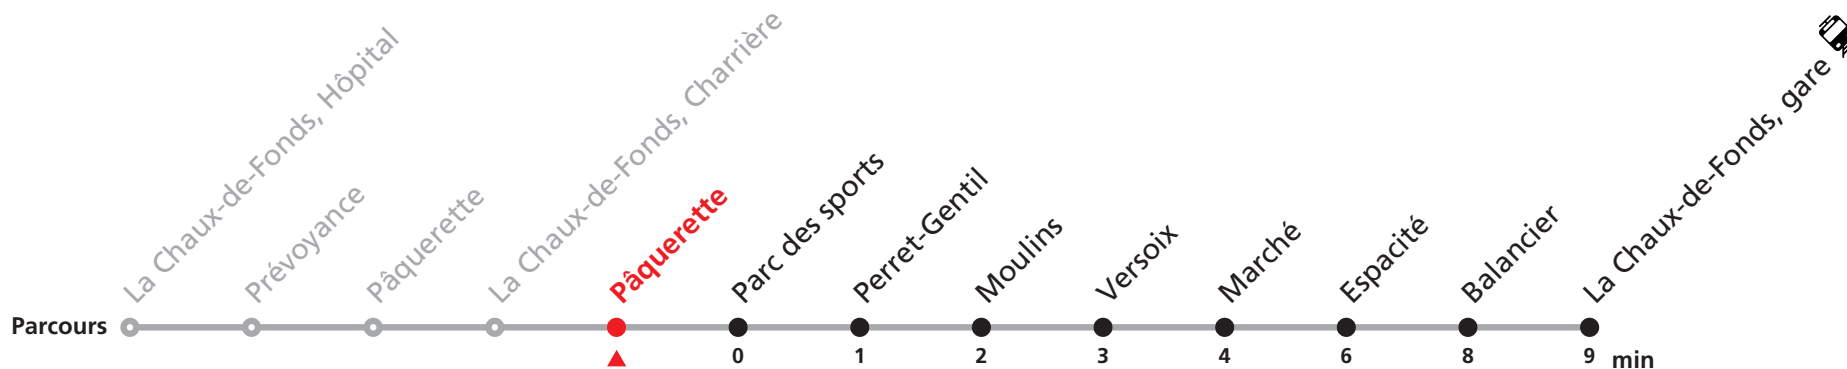

352 La Chaux-de-Fonds Hôpital - gare

Valable du 10.01.2022 au 27.02.2022

Heure	Lundi-Vendredi	Samedi	Dimanche et fêtes
6			45
7			15 45
8			15 45
9			15 45
10			15 45
11			15 45
12			15 45
13			15 45
14			15 45
15			15 45
16			15 45
17			15 45
18			15 45
19		45	15 45
20	45	15 45	15 45
21	29 59	15 45	15 45
22	29 59	15 45	15 45
23	29 56	15 47	15 47

Renseignements

Ne circule pas le dimanche et durant les fêtes.

FÊTES :

25-26.12. | 01-02.01. | 01.03. | 15.04. | 18.04. | 01.05. | 26.05. | 06.06. | 01.08. | 19.09.

MOBICITÉ :

Bus sur réservation desservant 5 zones périphériques de la ville de La Chaux-de-Fonds en soirée ainsi que les dimanches et fêtes.

Téléchargez l'application mobile.

Nombre de places et transport des bagages limités, réservation obligatoire pour groupe dès 10 personnes.
Plus d'infos sur www.transn.ch.