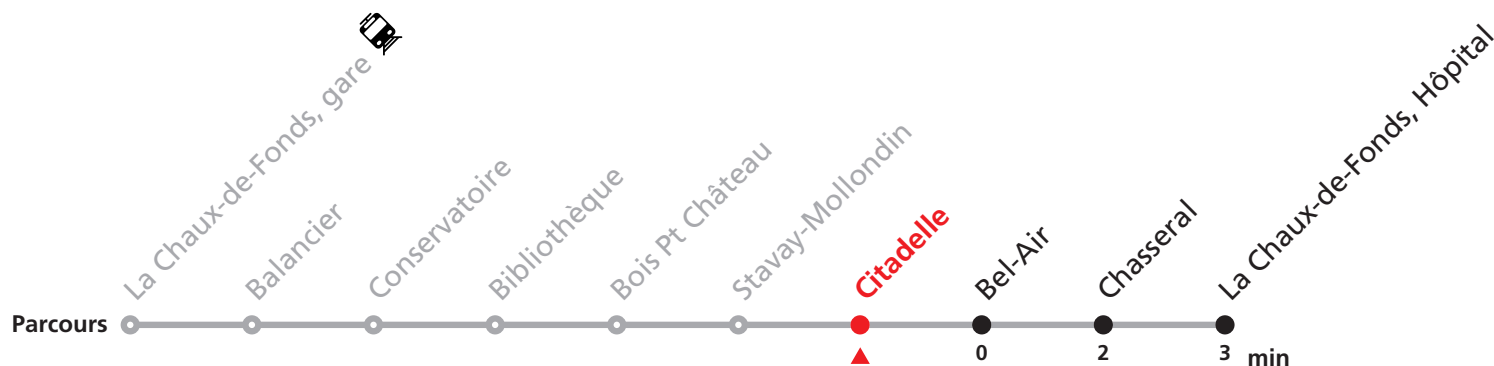

352 La Chaux-de-Fonds gare - Hôpital

Valable du 10.01.2022 au 27.02.2022

Heure	Lundi-Vendredi	Samedi	Dimanche et fêtes
6			36
7			06 36
8			06 36
9			06 36
10			06 36
11			06 36
12			06 36
13			06 36
14			06 36
15			06 36
16			06 36
17			06 36
18			06 36
19		36	06 36
20	36	06 36	06 36
21	20 50	06 36	06 36
22	20 50	06 36	06 36
23	20 50	06 41	06 41

Renseignements

Ne circule pas le dimanche et durant les fêtes.

FÊTES :

25-26.12. | 01-02.01. | 01.03. | 15.04. | 18.04. | 01.05. | 26.05. | 06.06. | 01.08. | 19.09.

MOBICITÉ :

Bus sur réservation desservant 5 zones périphériques de la ville de La Chaux-de-Fonds en soirée ainsi que les dimanches et fêtes.

Téléchargez l'application mobile.

Nombre de places et transport des bagages limités, réservation obligatoire pour groupe dès 10 personnes.
Plus d'infos sur www.transn.ch.