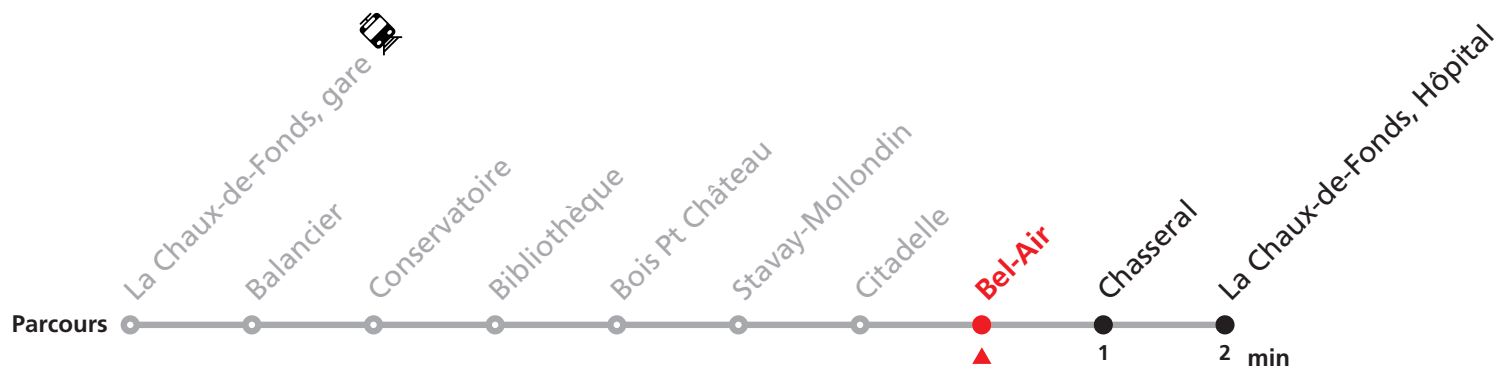

352 La Chaux-de-Fonds gare - Hôpital

Valable du 10.01.2022 au 27.02.2022

Heure	Lundi-Vendredi	Samedi	Dimanche et fêtes
6			37
7			07 37
8			07 37
9			07 37
10			07 37
11			07 37
12			07 37
13			07 37
14			07 37
15			07 37
16			07 37
17			07 37
18			07 37
19		37	07 37
20	37	07 37	07 37
21	21 51	07 37	07 37
22	21 51	07 37	07 37
23	21 51	07 42	07 42

Renseignements

Ne circule pas le dimanche et durant les fêtes.

FÊTES :

25-26.12. | 01-02.01. | 01.03. | 15.04. | 18.04. | 01.05. | 26.05. | 06.06. | 01.08. | 19.09.

MOBICITÉ :

Bus sur réservation desservant 5 zones périphériques de la ville de La Chaux-de-Fonds en soirée ainsi que les dimanches et fêtes.

Téléchargez l'application mobile.

Nombre de places et transport des bagages limités, réservation obligatoire pour groupe dès 10 personnes.
Plus d'infos sur www.transn.ch.