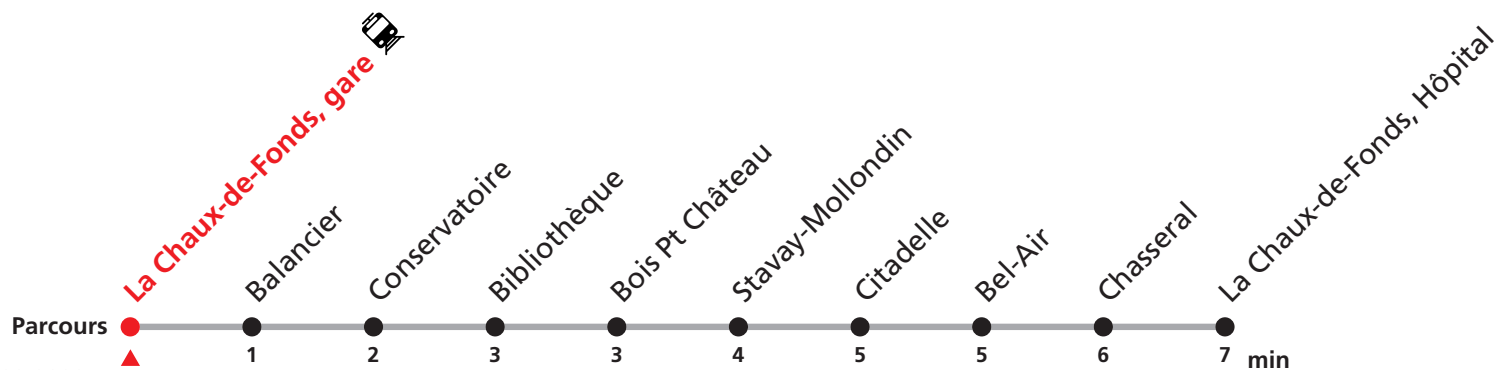

352 La Chaux-de-Fonds gare - Hôpital

Valable du 10.01.2022 au 27.02.2022

Heure	Lundi-Vendredi	Samedi	Dimanche et fêtes
6			32
7			02 32
8			02 32
9			02 32
10			02 32
11			02 32
12			02 32
13			02 32
14			02 32
15			02 32
16			02 32
17			02 32
18			02 32
19		32	02 32
20	32	02 32	02 32
21	16 46	02 32	02 32
22	16 46	02 32	02 32
23	16 46	02 37	02 37