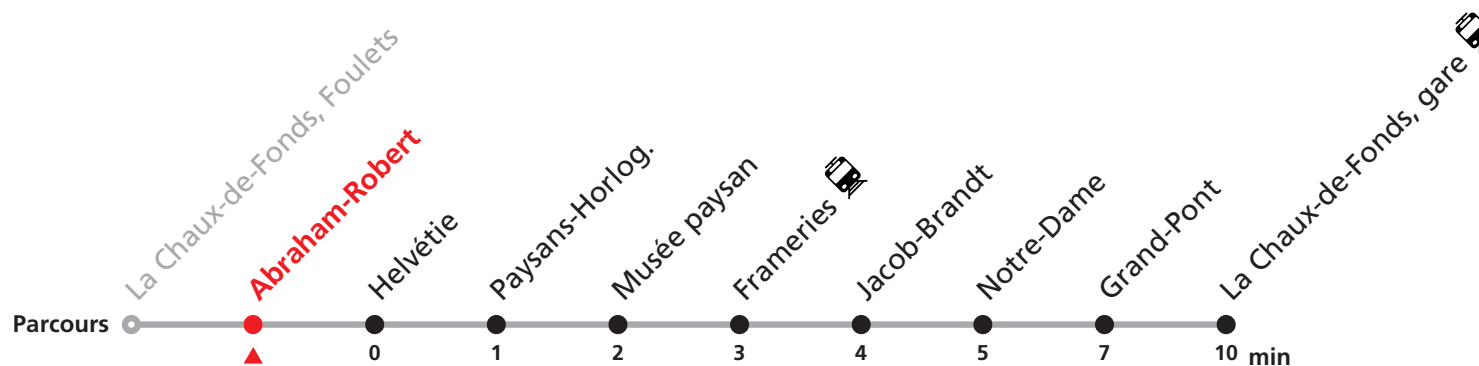

Téléchargez l'application mobile.

Nombre de places et transport des bagages limités, réservation obligatoire pour groupe dès 10 personnes.
Plus d'infos sur www.transn.ch.

353 La Chaux-de-Fonds Foulets - gare