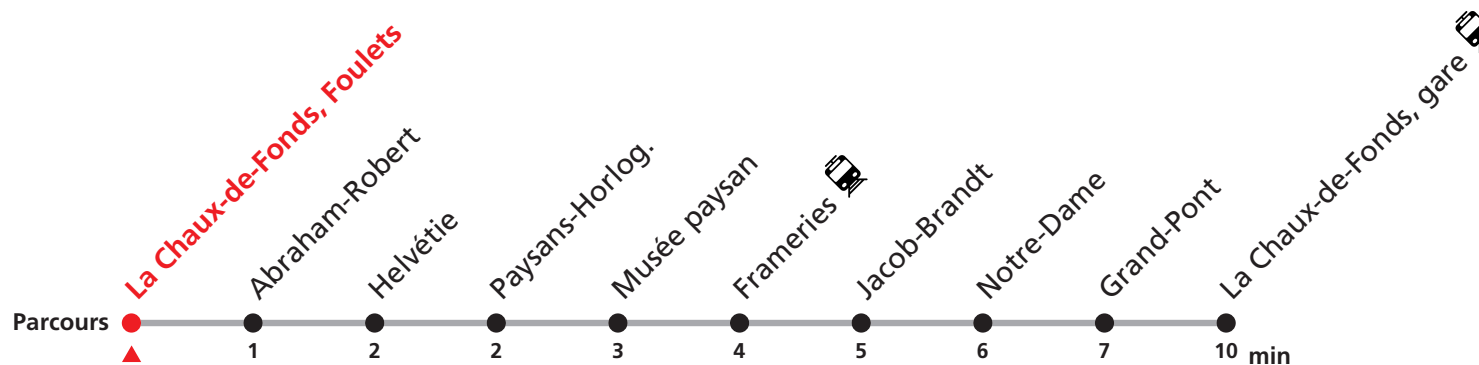

353 La Chaux-de-Fonds Foulets - gare

Valable du 10.01.2022 au 27.02.2022

Heure	Lundi-Vendredi	Samedi	Dimanche et fêtes
6			45
7			15 45
8			15 45
9			15 45
10			15 45
11			15 45
12			15 45
13			15 45
14			15 45
15			15 45
16			15 45
17			15 45
18			15 45
19		45	15 45
20	45	15 45	15 45
21	29 59	15 45	15 45
22	29 59	15 45	15 45
23	29 55	15 46	15 46