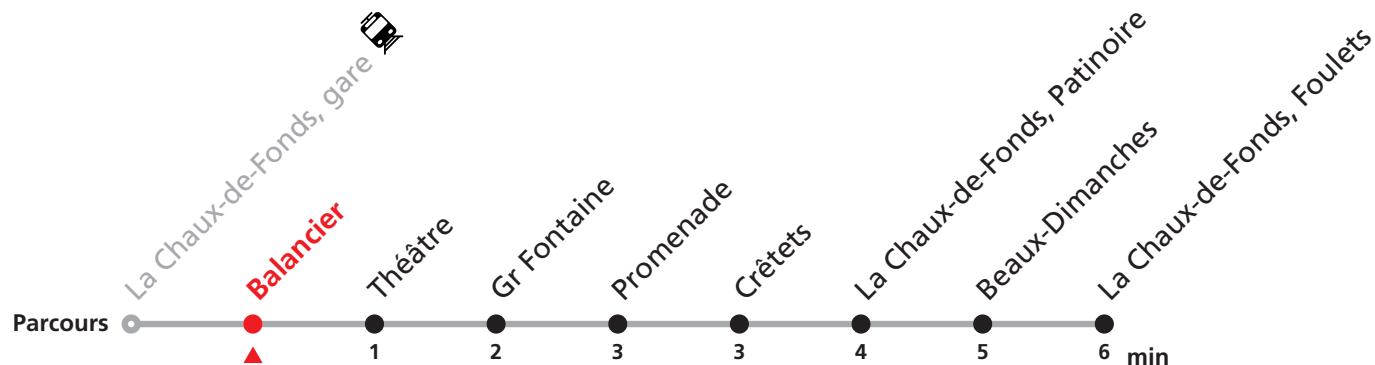

Téléchargez l'application mobile.

Nombre de places et transport des bagages limités, réservation obligatoire pour groupe dès 10 personnes.
Plus d'infos sur www.transn.ch.

353 La Chaux-de-Fonds gare - Foulets