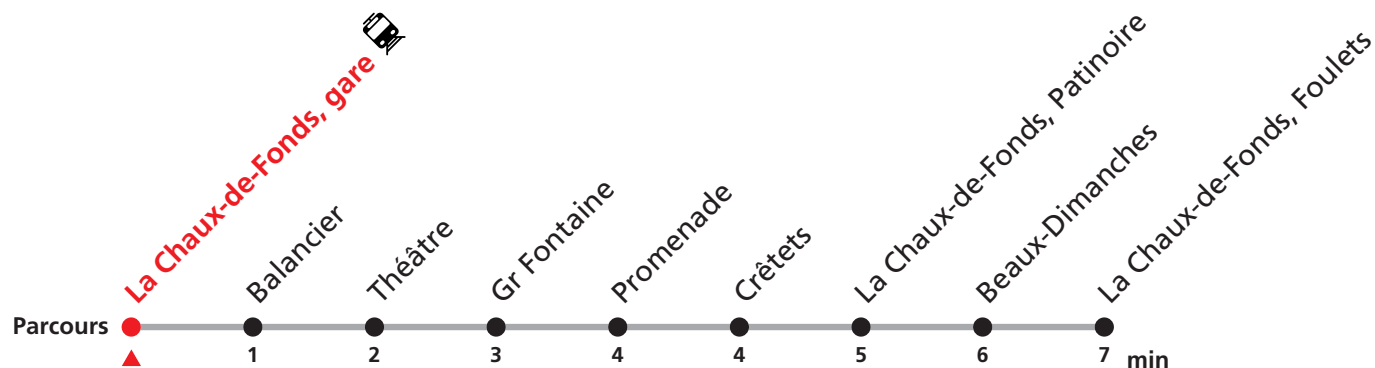

353 La Chaux-de-Fonds gare - Foulets

Valable du 10.01.2022 au 27.02.2022

Heure	Lundi-Vendredi	Samedi	Dimanche et fêtes
6			32
7			02 32
8			02 32
9			02 32
10			02 32
11			02 32
12			02 32
13			02 32
14			02 32
15			02 32
16			02 32
17			02 32
18			02 32
19		32	02 32
20	32	02 32	02 32
21	16 46	02 32	02 32
22	16 46	02 32	02 32
23	16 46	02 37	02 37