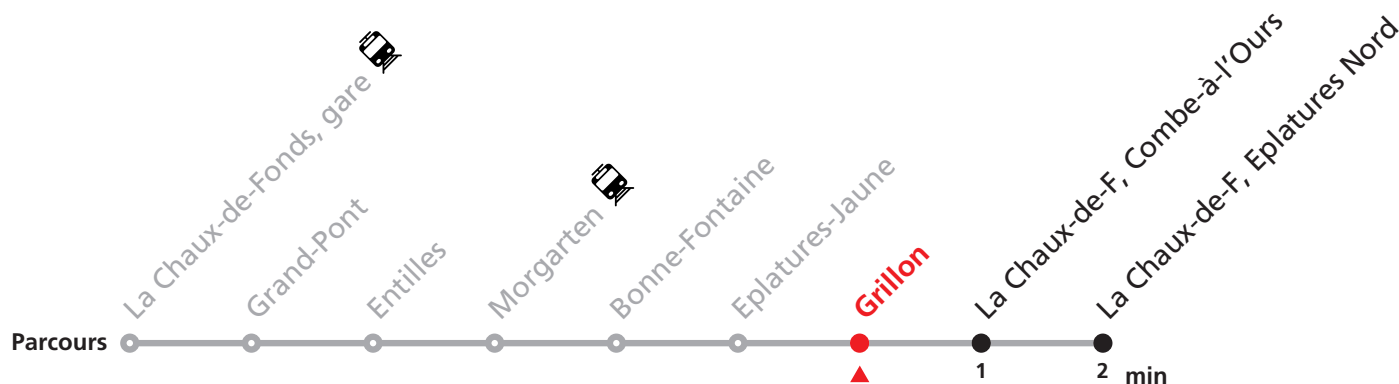

Téléchargez l'application mobile.

Nombre de places et transport des bagages limités, réservation obligatoire pour groupe dès 10 personnes.
Plus d'infos sur www.transn.ch.

354 La Chaux-de-Fonds gare - Eplatures Nord