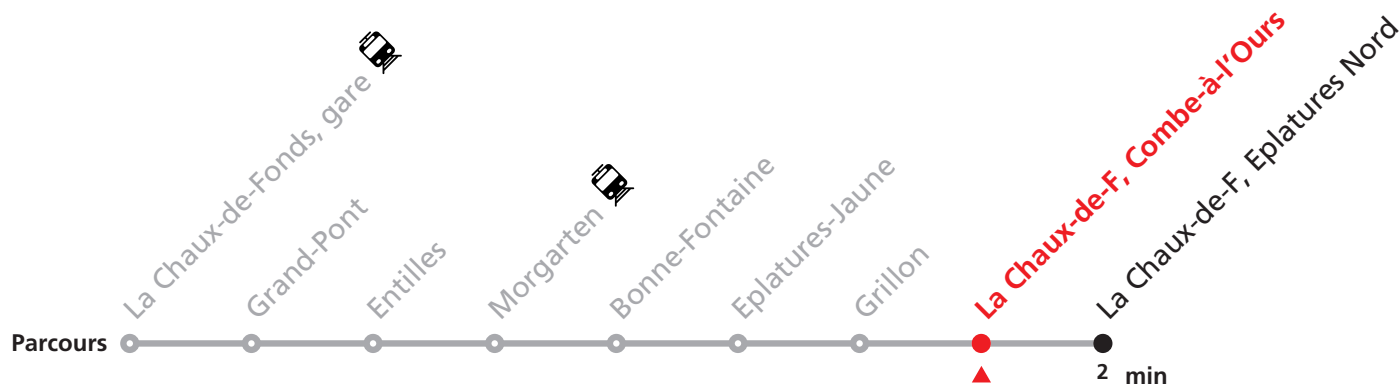

Renseignements

Ne circule pas le dimanche et durant les fêtes.

FÊTES :

25-26.12. | 01-02.01. | 01.03. | 15.04. | 18.04. | 01.05. | 26.05. | 06.06. | 01.08. | 19.09.

MOBICITÉ :

Bus sur réservation desservant 5 zones périphériques de la ville de La Chaux-de-Fonds en soirée ainsi que les dimanches et fêtes.

Téléchargez l'application mobile.

Nombre de places et transport des bagages limités, réservation obligatoire pour groupe dès 10 personnes.
Plus d'infos sur www.transn.ch.

354 La Chaux-de-Fonds gare - Eplatures Nord