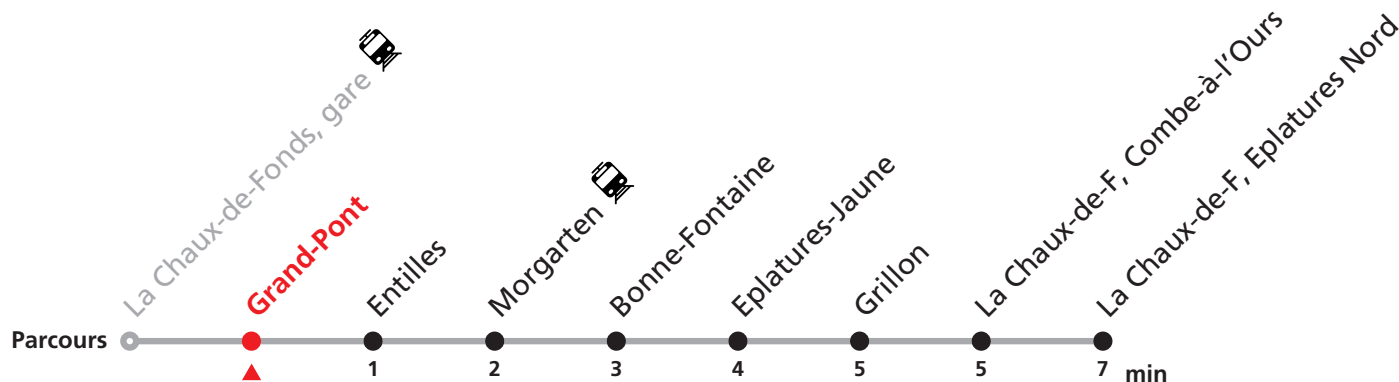

Téléchargez l'application mobile.

Nombre de places et transport des bagages limités, réservation obligatoire pour groupe dès 10 personnes.
Plus d'infos sur www.transn.ch.

354 La Chaux-de-Fonds gare - Eplatures Nord