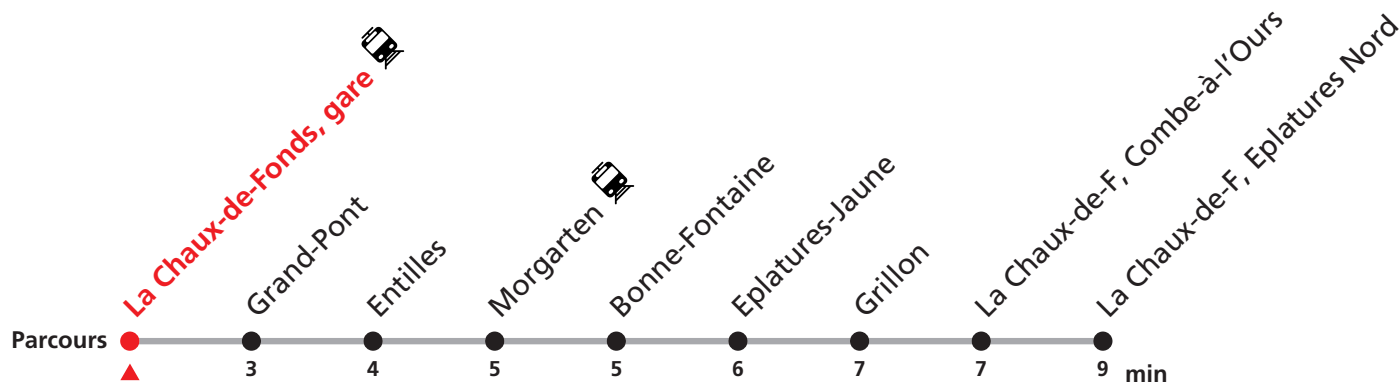

354 La Chaux-de-Fonds gare - Eplatures Nord

Valable du 10.01.2022 au 27.02.2022

Heure	Lundi-Vendredi	Samedi	Dimanche et fêtes
6			32
7			02 32
8			02 32
9			02 32
10			02 32
11			02 32
12			02 32
13			02 32
14			02 32
15			02 32
16			02 32
17			02 32
18			02 32
19		32	02 32
20	32	02 32	02 32
21	16 46	02 32	02 32
22	16 46	02 32	02 32
23	16 46	02 37	02 37