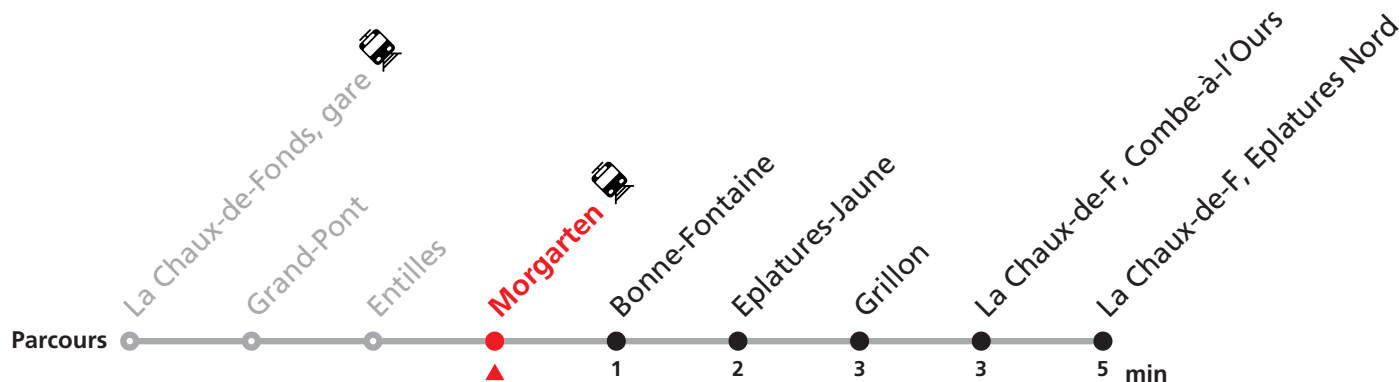

Téléchargez l'application mobile.

Nombre de places et transport des bagages limités, réservation obligatoire pour groupe dès 10 personnes.
Plus d'infos sur www.transn.ch.

354 La Chaux-de-Fonds gare - Eplatures Nord