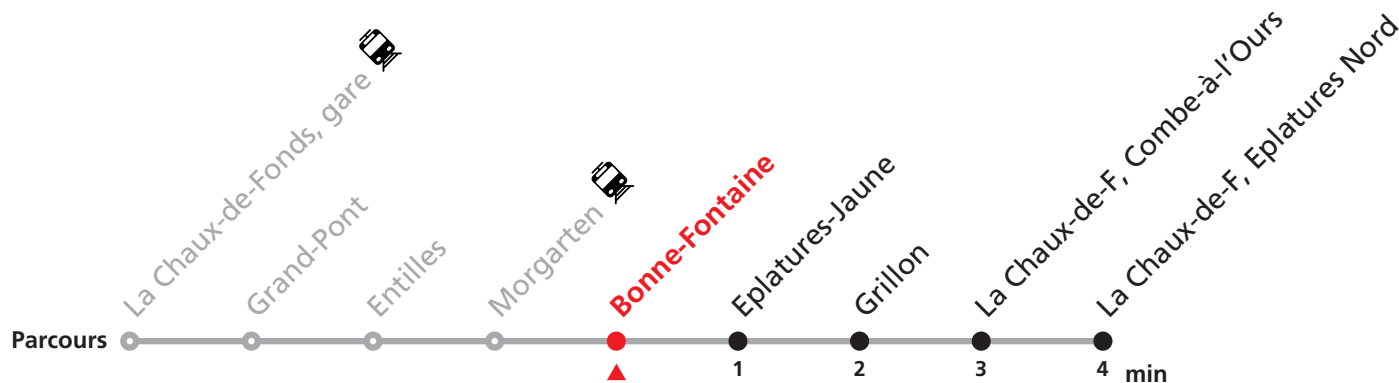

Téléchargez l'application mobile.

Nombre de places et transport des bagages limités, réservation obligatoire pour groupe dès 10 personnes.
Plus d'infos sur www.transn.ch.

354 La Chaux-de-Fonds gare - Eplatures Nord