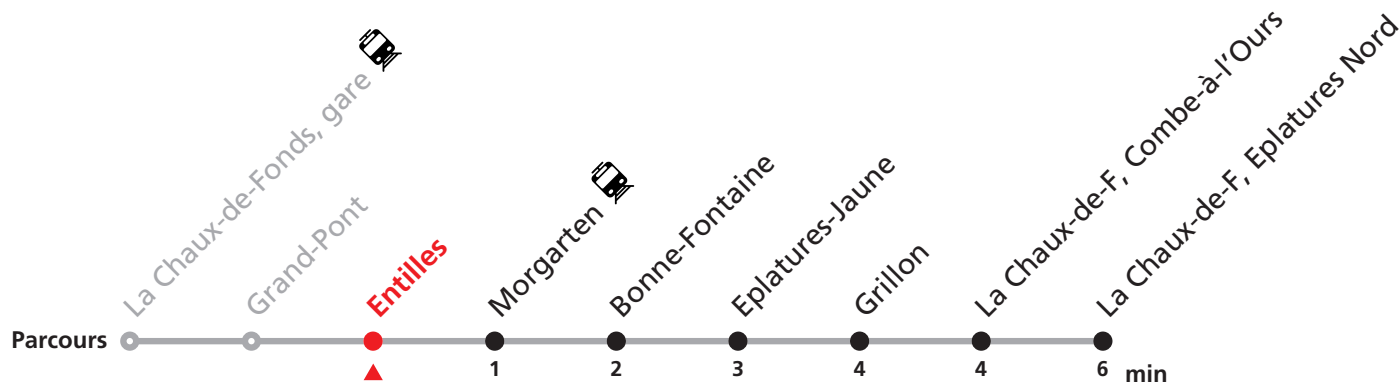

Téléchargez l'application mobile.

Nombre de places et transport des bagages limités, réservation obligatoire pour groupe dès 10 personnes.
Plus d'infos sur www.transn.ch.

354 La Chaux-de-Fonds gare - Eplatures Nord