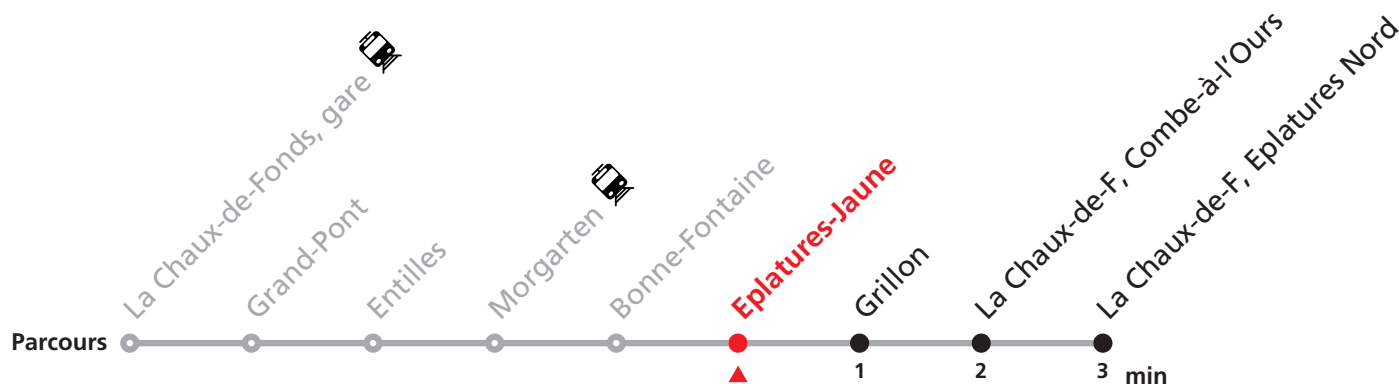

Téléchargez l'application mobile.

Nombre de places et transport des bagages limités, réservation obligatoire pour groupe dès 10 personnes.
Plus d'infos sur www.transn.ch.

354 La Chaux-de-Fonds gare - Eplatures Nord