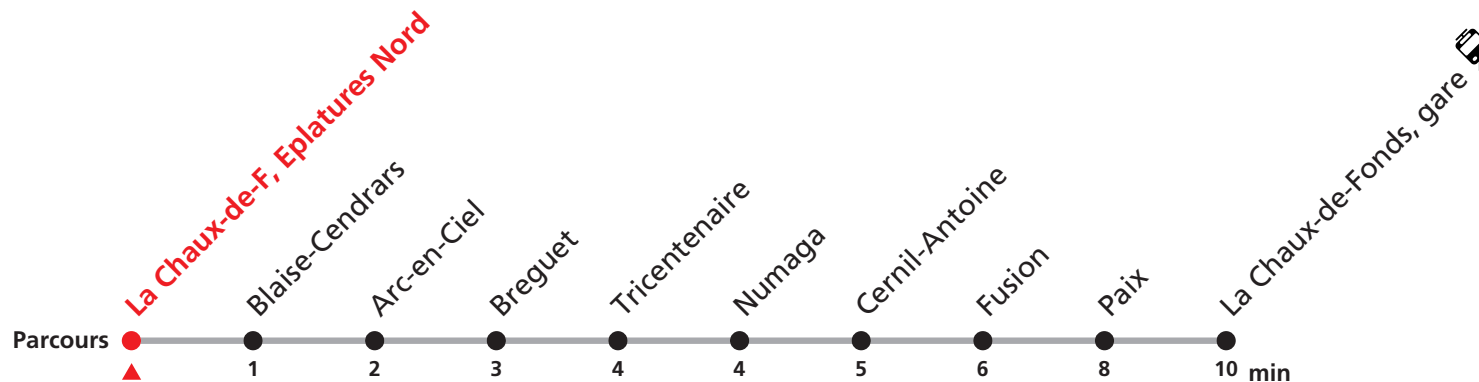

354 La Chaux-de-Fonds Eplatures Nord - gare

Valable du 10.01.2022 au 27.02.2022

Heure	Lundi-Vendredi	Samedi	Dimanche et fêtes
6			45
7			15 45
8			15 45
9			15 45
10			15 45
11			15 45
12			15 45
13			15 45
14			15 45
15			15 45
16			15 45
17			15 45
18			15 45
19		45	15 45
20	45	15 45	15 45
21	29 59	15 45	15 45
22	29 59	15 45	15 45
23	29 55	15 46	15 46