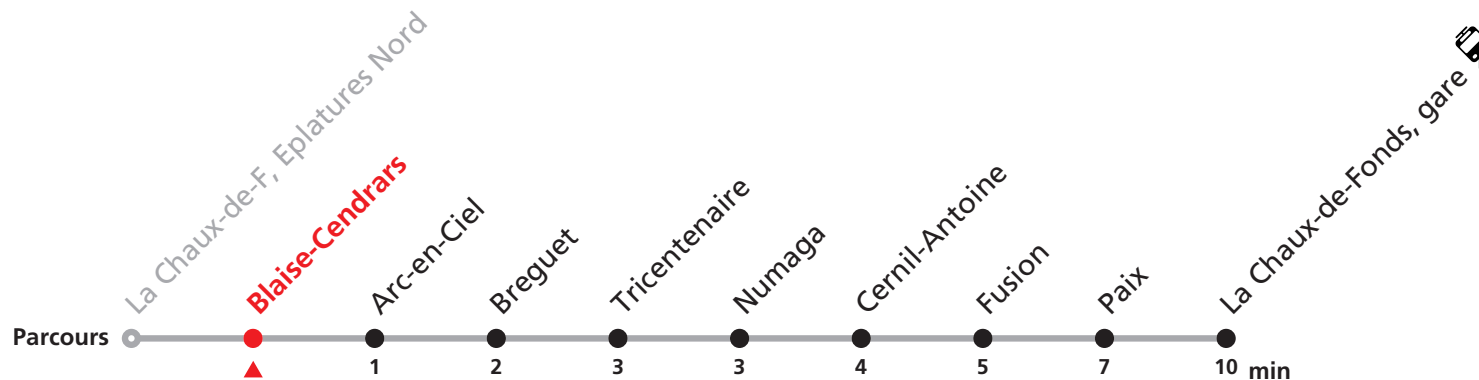

354 La Chaux-de-Fonds Eplatures Nord - gare

Valable du 10.01.2022 au 27.02.2022

Heure	Lundi-Vendredi	Samedi	Dimanche et fêtes
6			45
7			15 45
8			15 45
9			15 45
10			15 45
11			15 45
12			15 45
13			15 45
14			15 45
15			15 45
16			15 45
17			15 45
18			15 45
19		45	15 45
20	45	15 45	15 45
21	29 59	15 45	15 45
22	29 59	15 45	15 45
23	29 55	15 46	15 46

Renseignements

Ne circule pas le dimanche et durant les fêtes.

FÊTES :

25-26.12. | 01-02.01. | 01.03. | 15.04. | 18.04. | 01.05. | 26.05. | 06.06. | 01.08. | 19.09.

MOBICITÉ :

Bus sur réservation desservant 5 zones périphériques de la ville de La Chaux-de-Fonds en soirée ainsi que les dimanches et fêtes.

Téléchargez l'application mobile.

Nombre de places et transport des bagages limités, réservation obligatoire pour groupe dès 10 personnes.
Plus d'infos sur www.transn.ch.