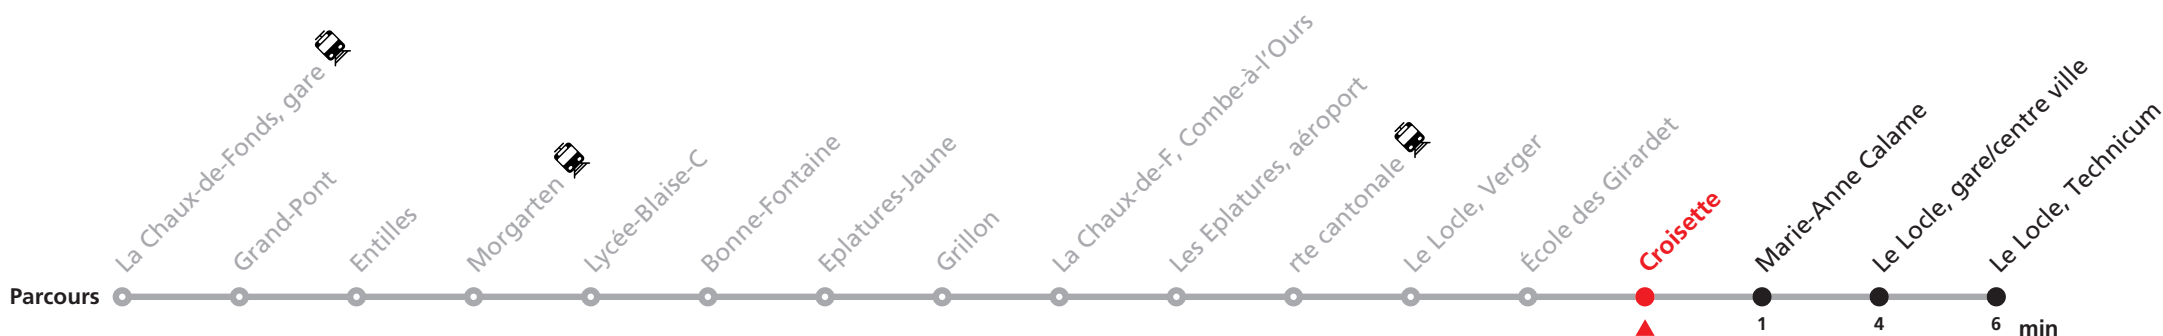

360 La Chaux-de-Fonds - Le Locle

Valable du 12.12.2021 au 10.12.2022

Heure	Lundi-Vendredi	Samedi
6		36c 36c 55c
7		24 48c
8	26	24
9	26	24
10	26	24
11	17	24
12	36a	24 45c
13	47	24
14	59	24
15	29 39b 47	24
16		24
17		24
18	40	24c
19	20a	

Renseignements

- a : uniquement en période scolaire jusqu'à Le Locle, gare/centre ville
- b : uniquement en période scolaire sauf le mercredi jusqu'à Le Locle, gare/centre ville
- c : jusqu'à Le Locle, gare/centre ville

Ne circule pas le dimanche et durant les fêtes.

VACANCES SCOLAIRES :

24.12.-07.01. | 28.02.-04.03. | 11.04.-22.04. | 27.05. | 04.07.-12.08. | 03.10.-14.10.

FÊTES :

25-26.12. | 01-02.01. | 01.03. | 15.04. | 18.04. | 01.05. | 26.05. | 06.06. | 01.08. | 19.09.

MOBICITÉ LA CHAUX-DE-FONDS :

Bus sur réservation desservant 5 zones périphériques de la ville de La Chaux-de-Fonds en soirée ainsi que les dimanches et fêtes.

Téléchargez l'application mobile.

MOBICITÉ LE LOCLE :

Bus sur réservation en ville du Locle les vendredi et samedi soirs ainsi que les dimanches et fêtes. Ne circule pas les vendredis et samedis durant les vacances horlogères.

Téléchargez l'application mobile.

Nombre de places et transport des bagages limités, réservation obligatoire pour groupe dès 10 personnes.
Plus d'infos sur www.transn.ch.