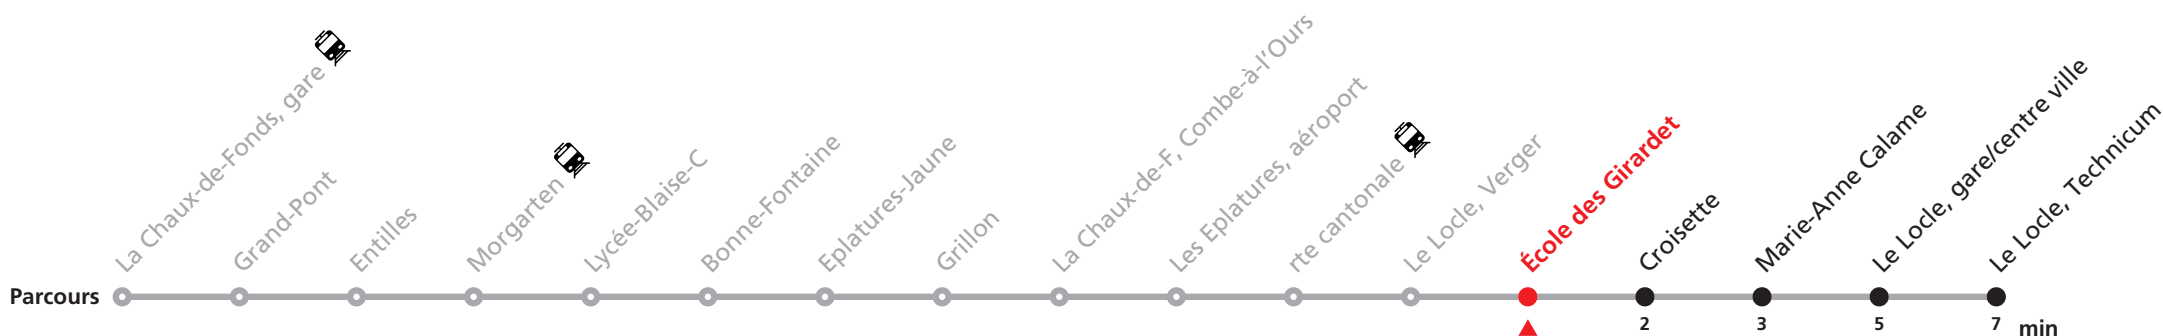

360 La Chaux-de-Fonds - Le Locle

Valable du 12.12.2021 au 10.12.2022

Heure	Lundi-Vendredi	Samedi
6		35c 35c 54c
7		23 47c
8	24	23
9	24	23
10	24	23
11	15	23
12	35a	23 44c
13	45	23
14	57	23
15	27 37b 45	23
16		23
17		23
18	38	23c
19	19a	

Renseignements

- a : uniquement en période scolaire jusqu'à Le Locle, gare/centre ville
- b : uniquement en période scolaire sauf le mercredi jusqu'à Le Locle, gare/centre ville
- c : jusqu'à Le Locle, gare/centre ville

Ne circule pas le dimanche et durant les fêtes.

VACANCES SCOLAIRES :

24.12.-07.01. | 28.02.-04.03. | 11.04.-22.04. | 27.05. | 04.07.-12.08. | 03.10.-14.10.

FÊTES :

25-26.12. | 01-02.01. | 01.03. | 15.04. | 18.04. | 01.05. | 26.05. | 06.06. | 01.08. | 19.09.

MOBICITÉ LA CHAUX-DE-FONDS :

Bus sur réservation desservant 5 zones périphériques de la ville de La Chaux-de-Fonds en soirée ainsi que les dimanches et fêtes.

Téléchargez l'application mobile.

MOBICITÉ LE LOCLE :

Bus sur réservation en ville du Locle les vendredi et samedi soirs ainsi que les dimanches et fêtes. Ne circule pas les vendredis et samedis durant les vacances horlogères.

Téléchargez l'application mobile.

Nombre de places et transport des bagages limités, réservation obligatoire pour groupe dès 10 personnes.
Plus d'infos sur www.transn.ch.