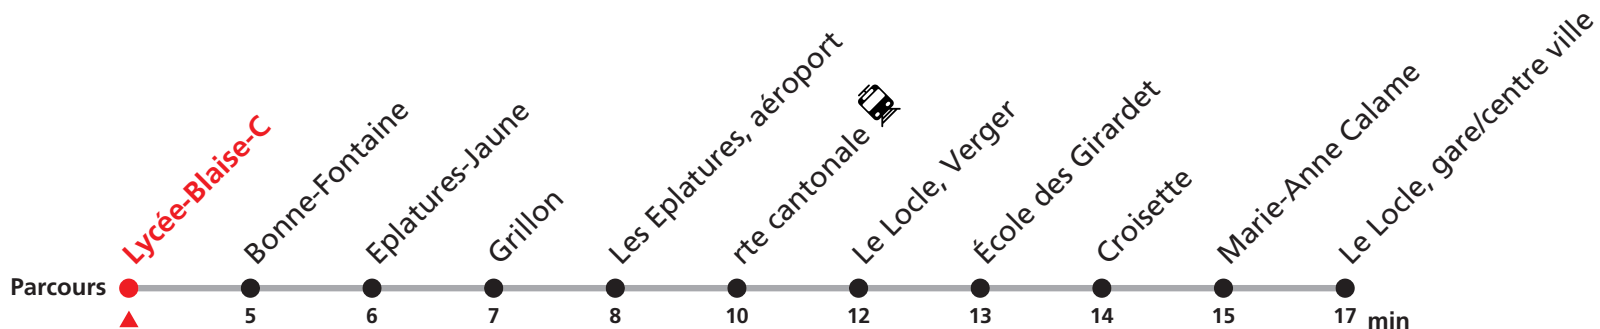

360 La Chaux-de-Fonds - Le Locle

Valable du 12.12.2021 au 10.12.2022

Heure	Lundi-Vendredi	Samedi
15	25a	

Renseignements

a : uniquement en période scolaire sauf le mercredi

Ne circule pas le dimanche et durant les fêtes.

VACANCES SCOLAIRES :

24.12.-07.01. | 28.02.-04.03. | 11.04.-22.04. | 27.05. | 04.07.-12.08. | 03.10.-14.10.

FÊTES :

25-26.12. | 01-02.01. | 01.03. | 15.04. | 18.04. | 01.05. | 26.05. | 06.06. | 01.08. | 19.09.

MOBICITÉ LA CHAUX-DE-FONDS :

Bus sur réservation desservant 5 zones périphériques de la ville de La Chaux-de-Fonds en soirée ainsi que les dimanches et fêtes.

Téléchargez l'application mobile.

MOBICITÉ LE LOCLE :

Bus sur réservation en ville du Locle les vendredi et samedi soirs ainsi que les dimanches et fêtes. Ne circule pas les vendredis et samedis durant les vacances horlogères.

Téléchargez l'application mobile.

Nombre de places et transport des bagages limités, réservation obligatoire pour groupe dès 10 personnes.
Plus d'infos sur www.transn.ch.