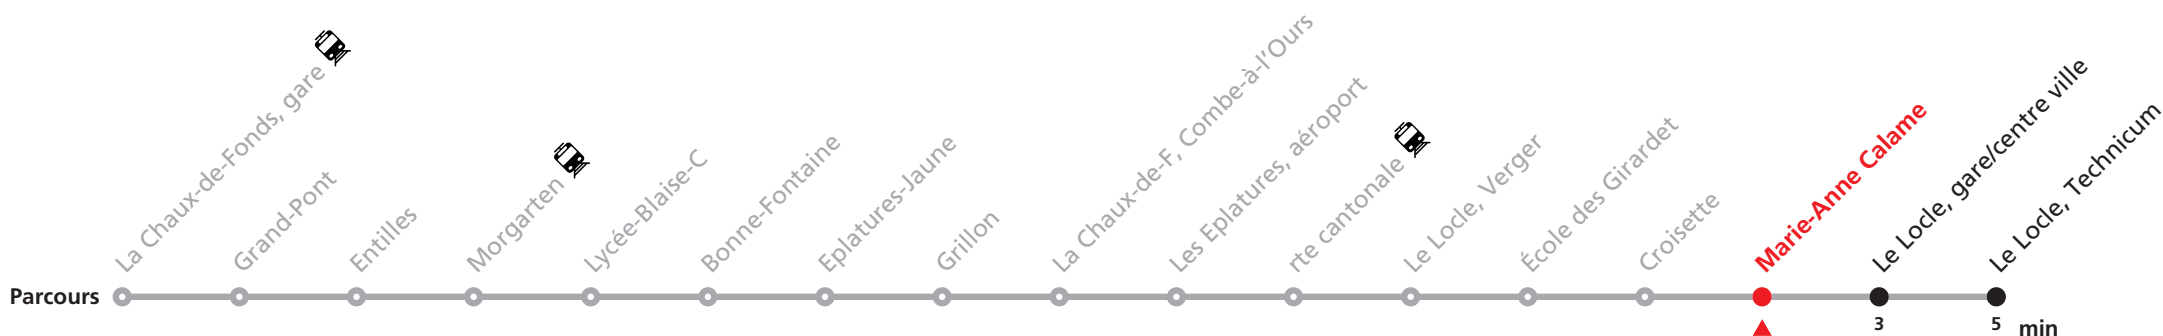

360 La Chaux-de-Fonds - Le Locle

Valable du 12.12.2021 au 10.12.2022

Heure	Lundi-Vendredi	Samedi
6		36c 36c 56c
7		25 49c
8	27	25
9	27	25
10	27	25
11	18	25
12	37a	25 46c
13	48	25
14		25
15	00 30 40b 48	25
16		25
17		25
18	41	25c
19	21a	

Renseignements

- a : uniquement en période scolaire jusqu'à Le Locle, gare/centre ville
- b : uniquement en période scolaire sauf le mercredi jusqu'à Le Locle, gare/centre ville
- c : jusqu'à Le Locle, gare/centre ville

Ne circule pas le dimanche et durant les fêtes.

VACANCES SCOLAIRES :

24.12.-07.01. | 28.02.-04.03. | 11.04.-22.04. | 27.05. | 04.07.-12.08. | 03.10.-14.10.

FÊTES :

25-26.12. | 01-02.01. | 01.03. | 15.04. | 18.04. | 01.05. | 26.05. | 06.06. | 01.08. | 19.09.

MOBICITÉ LA CHAUX-DE-FONDS :

Bus sur réservation desservant 5 zones périphériques de la ville de La Chaux-de-Fonds en soirée ainsi que les dimanches et fêtes.

Téléchargez l'application mobile.

MOBICITÉ LE LOCLE :

Bus sur réservation en ville du Locle les vendredi et samedi soirs ainsi que les dimanches et fêtes. Ne circule pas les vendredis et samedis durant les vacances horlogères.

Téléchargez l'application mobile.

Nombre de places et transport des bagages limités, réservation obligatoire pour groupe dès 10 personnes.
Plus d'infos sur www.transn.ch.