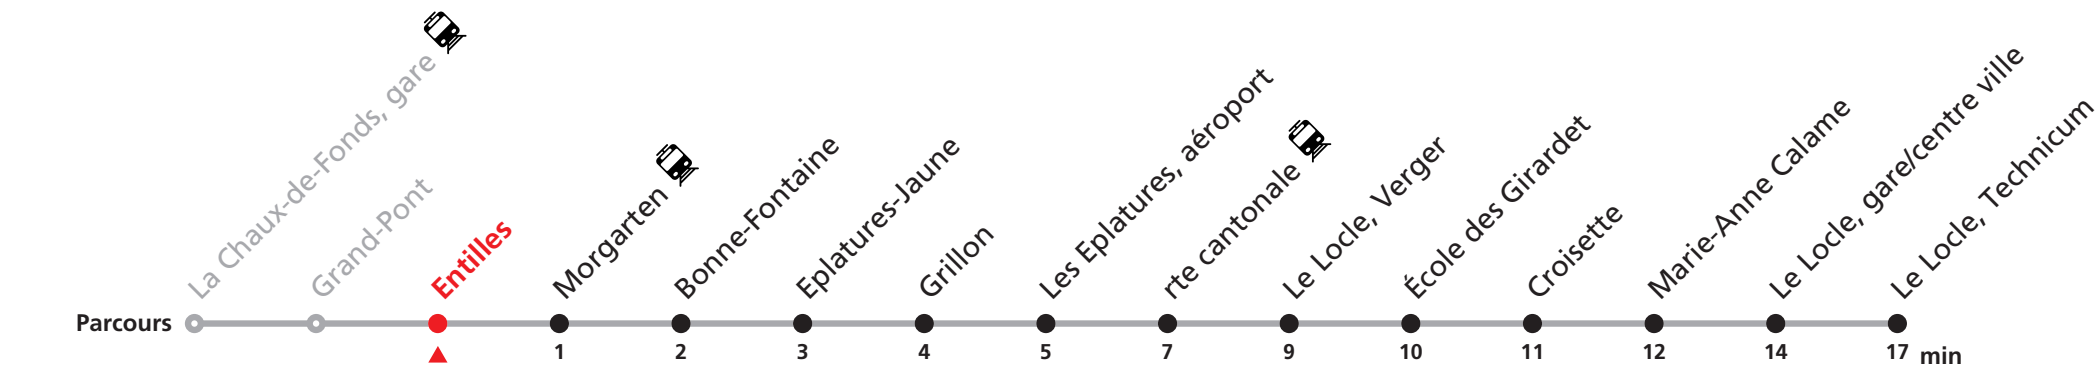

360 La Chaux-de-Fonds - Le Locle

Valable du 12.12.2021 au 10.12.2022

Heure	Lundi-Vendredi	Samedi
6		45b
7		14 38b
8	15	14
9	15	14
10	15	14
11	06	14
12	26a	14 35b
13	36	14
14	48	14
15	18 36	14
16		14
17		14
18	29	14b

Renseignements

a : uniquement en période scolaire
jusqu'à Le Locle, gare/centre ville

b : jusqu'à Le Locle, gare/centre ville

Ne circule pas le dimanche et durant les fêtes.

VACANCES SCOLAIRES :

24.12.-07.01. | 28.02.-04.03. | 11.04.-22.04. | 27.05. | 04.07.-12.08. | 03.10.-14.10.

FÊTES :

25-26.12. | 01-02.01. | 01.03. | 15.04. | 18.04. | 01.05. | 26.05. | 06.06. | 01.08. | 19.09.

MOBICITÉ LA CHAUX-DE-FONDS :

Bus sur réservation desservant 5 zones périphériques de la ville de La Chaux-de-Fonds en soirée ainsi que les dimanches et fêtes.

Téléchargez l'application mobile.

MOBICITÉ LE LOCLE :

Bus sur réservation en ville du Locle les vendredi et samedi soirs ainsi que les dimanches et fêtes. Ne circule pas les vendredis et samedis durant les vacances horlogères.

Téléchargez l'application mobile.

Nombre de places et transport des bagages limités, réservation obligatoire pour groupe dès 10 personnes.
Plus d'infos sur www.transn.ch.