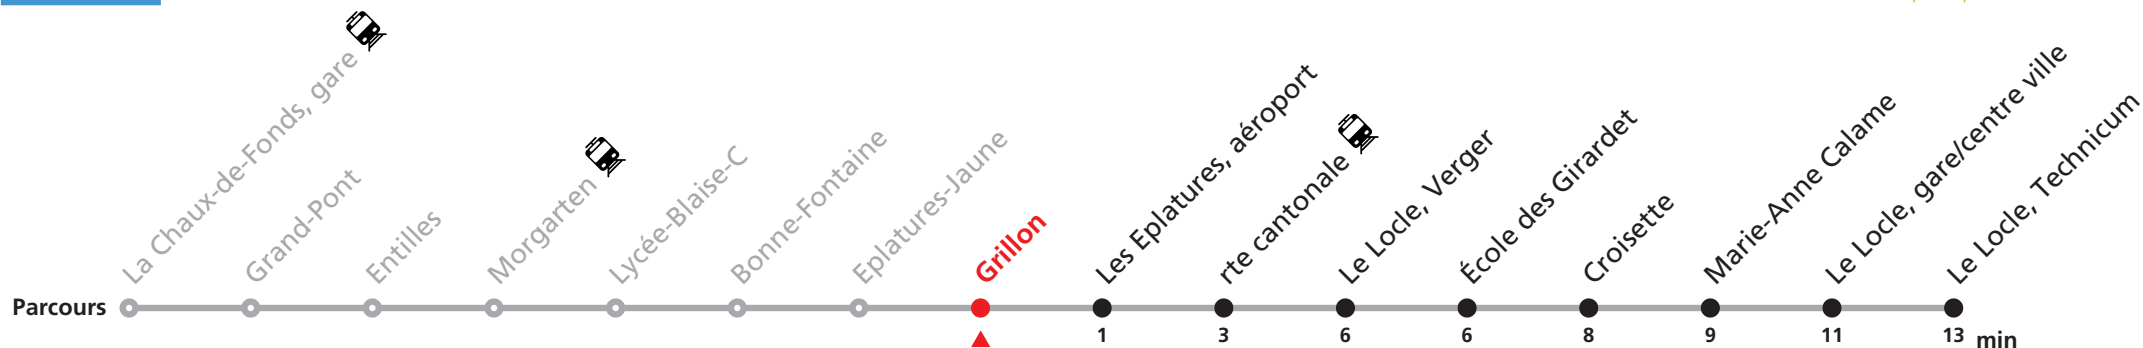

360 La Chaux-de-Fonds - Le Locle

Valable du 12.12.2021 au 10.12.2022

Heure	Lundi-Vendredi	Samedi
6		49c
7		18 42c
8	18	18
9	18	18
10	18	18
11	09	18
12	30a	18 39c
13	39	18
14	51	18
15	21 31b 39	18
16		18
17		18
18	32	18c

Renseignements

- a : uniquement en période scolaire jusqu'à Le Locle, gare/centre ville
- b : uniquement en période scolaire sauf le mercredi jusqu'à Le Locle, gare/centre ville
- c : jusqu'à Le Locle, gare/centre ville

Ne circule pas le dimanche et durant les fêtes.

VACANCES SCOLAIRES :

24.12.-07.01. | 28.02.-04.03. | 11.04.-22.04. | 27.05. | 04.07.-12.08. | 03.10.-14.10.

FÊTES :

25-26.12. | 01-02.01. | 01.03. | 15.04. | 18.04. | 01.05. | 26.05. | 06.06. | 01.08. | 19.09.

MOBICITÉ LA CHAUX-DE-FONDS :

Bus sur réservation desservant 5 zones périphériques de la ville de La Chaux-de-Fonds en soirée ainsi que les dimanches et fêtes.

Téléchargez l'application mobile.

MOBICITÉ LE LOCLE :

Bus sur réservation en ville du Locle les vendredi et samedi soirs ainsi que les dimanches et fêtes. Ne circule pas les vendredis et samedis durant les vacances horlogères.

Téléchargez l'application mobile.

Nombre de places et transport des bagages limités, réservation obligatoire pour groupe dès 10 personnes.
Plus d'infos sur www.transn.ch.