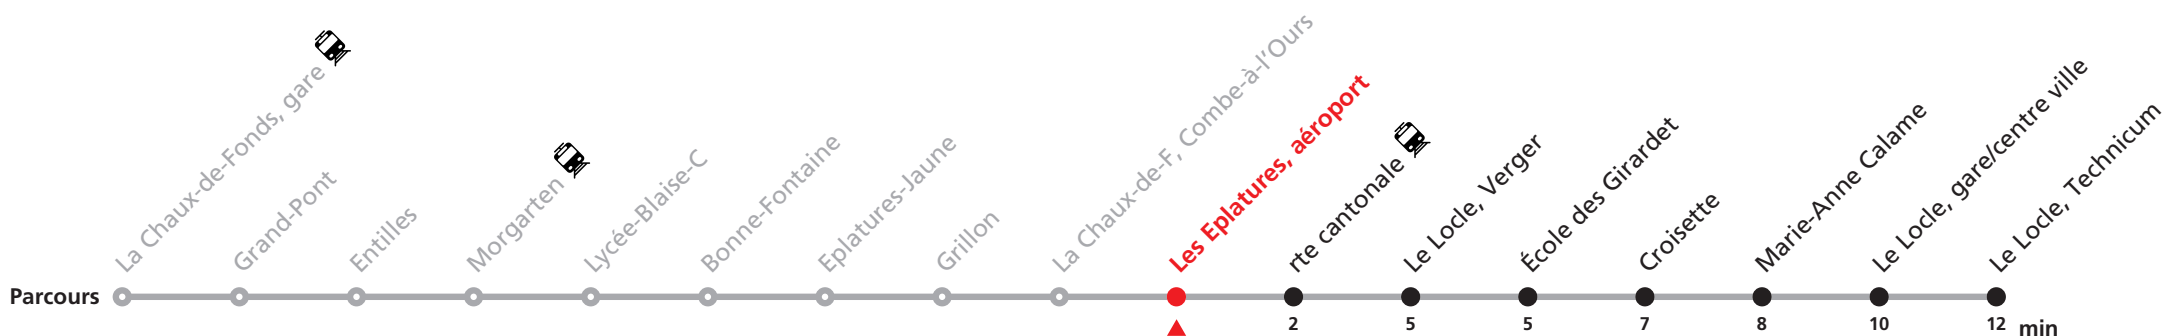

360 La Chaux-de-Fonds - Le Locle

Valable du 12.12.2021 au 10.12.2022

Heure	Lundi-Vendredi	Samedi
6		30c 30c 50c
7		19 43c
8	19	19
9	19	19
10	19	19
11	10	19
12	31a	19 40c
13	40	19
14	52	19
15	22 32b 40	19
16		19
17		19
18	33	19c
19	15a	

Renseignements

- a : uniquement en période scolaire jusqu'à Le Locle, gare/centre ville
- b : uniquement en période scolaire sauf le mercredi jusqu'à Le Locle, gare/centre ville
- c : jusqu'à Le Locle, gare/centre ville

Ne circule pas le dimanche et durant les fêtes.

VACANCES SCOLAIRES :

24.12.-07.01. | 28.02.-04.03. | 11.04.-22.04. | 27.05. | 04.07.-12.08. | 03.10.-14.10.

FÊTES :

25-26.12. | 01-02.01. | 01.03. | 15.04. | 18.04. | 01.05. | 26.05. | 06.06. | 01.08. | 19.09.

MOBICITÉ LA CHAUX-DE-FONDS :

Bus sur réservation desservant 5 zones périphériques de la ville de La Chaux-de-Fonds en soirée ainsi que les dimanches et fêtes.

Téléchargez l'application mobile.

MOBICITÉ LE LOCLE :

Bus sur réservation en ville du Locle les vendredi et samedi soirs ainsi que les dimanches et fêtes. Ne circule pas les vendredis et samedis durant les vacances horlogères.

Téléchargez l'application mobile.

Nombre de places et transport des bagages limités, réservation obligatoire pour groupe dès 10 personnes.
Plus d'infos sur www.transn.ch.