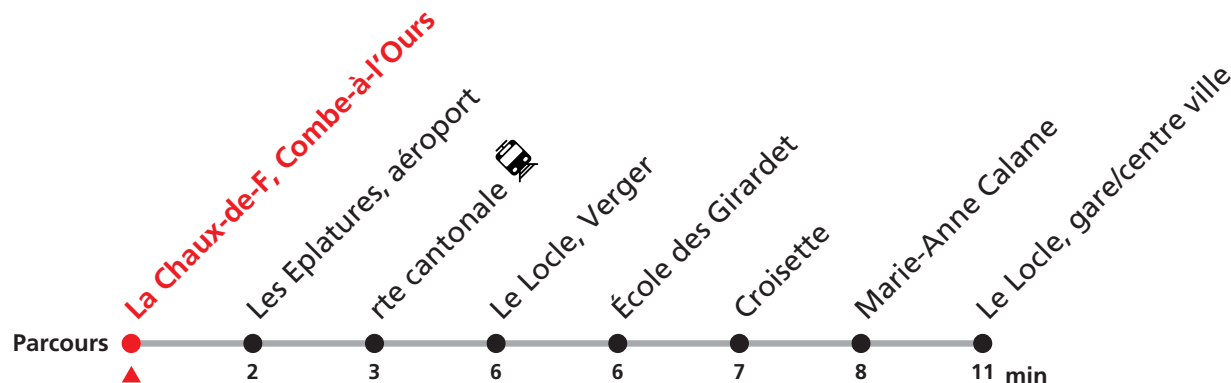

360 La Chaux-de-Fonds - Le Locle

Valable du 12.12.2021 au 10.12.2022

Heure	Lundi-Vendredi	Samedi
6		28
7		
8		
9		
10		
11		
12		
13		
14		
15		
16		
17		
18		
19	14a	

Renseignements

a : uniquement en période scolaire

Ne circule pas le dimanche et durant les fêtes.

VACANCES SCOLAIRES :

24.12.-07.01. | 28.02.-04.03. | 11.04.-22.04. | 27.05. | 04.07.-12.08. | 03.10.-14.10.

FÊTES :

25-26.12. | 01-02.01. | 01.03. | 15.04. | 18.04. | 01.05. | 26.05. | 06.06. | 01.08. | 19.09.

MOBICITÉ LA CHAUX-DE-FONDS :

Bus sur réservation desservant 5 zones périphériques de la ville de La Chaux-de-Fonds en soirée ainsi que les dimanches et fêtes.

Téléchargez l'application mobile.

MOBICITÉ LE LOCLE :

Bus sur réservation en ville du Locle les vendredi et samedi soirs ainsi que les dimanches et fêtes. Ne circule pas les vendredis et samedis durant les vacances horlogères.

Téléchargez l'application mobile.

Nombre de places et transport des bagages limités, réservation obligatoire pour groupe dès 10 personnes.
Plus d'infos sur www.transn.ch.