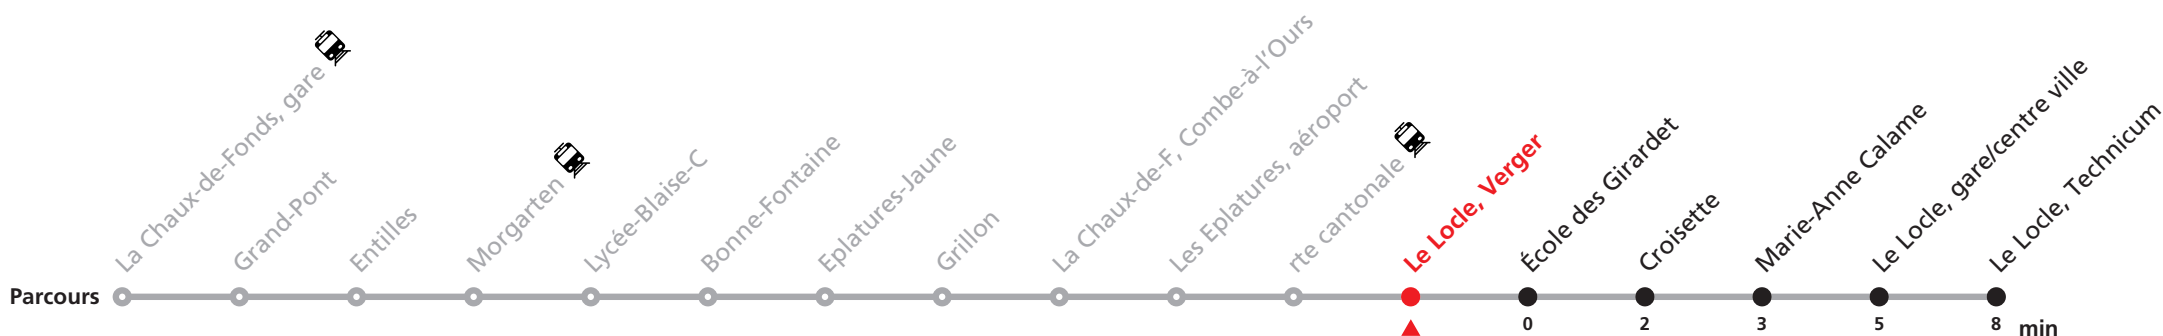

360 La Chaux-de-Fonds - Le Locle

Valable du 12.12.2021 au 10.12.2022

Heure	Lundi-Vendredi	Samedi
6		34c 34c 54c
7		23 47c
8	24	23
9	24	23
10	24	23
11	15	23
12	35a	23 44c
13	45	23
14	57	23
15	27 37b 45	23
16		23
17		23
18	38	23c
19	19a	

Renseignements

- a : uniquement en période scolaire jusqu'à Le Locle, gare/centre ville
- b : uniquement en période scolaire sauf le mercredi jusqu'à Le Locle, gare/centre ville
- c : jusqu'à Le Locle, gare/centre ville

Ne circule pas le dimanche et durant les fêtes.

VACANCES SCOLAIRES :

24.12.-07.01. | 28.02.-04.03. | 11.04.-22.04. | 27.05. | 04.07.-12.08. | 03.10.-14.10.

FÊTES :

25-26.12. | 01-02.01. | 01.03. | 15.04. | 18.04. | 01.05. | 26.05. | 06.06. | 01.08. | 19.09.

MOBICITÉ LA CHAUX-DE-FONDS :

Bus sur réservation desservant 5 zones périphériques de la ville de La Chaux-de-Fonds en soirée ainsi que les dimanches et fêtes.

Téléchargez l'application mobile.

MOBICITÉ LE LOCLE :

Bus sur réservation en ville du Locle les vendredi et samedi soirs ainsi que les dimanches et fêtes. Ne circule pas les vendredis et samedis durant les vacances horlogères.

Téléchargez l'application mobile.

Nombre de places et transport des bagages limités, réservation obligatoire pour groupe dès 10 personnes.
Plus d'infos sur www.transn.ch.