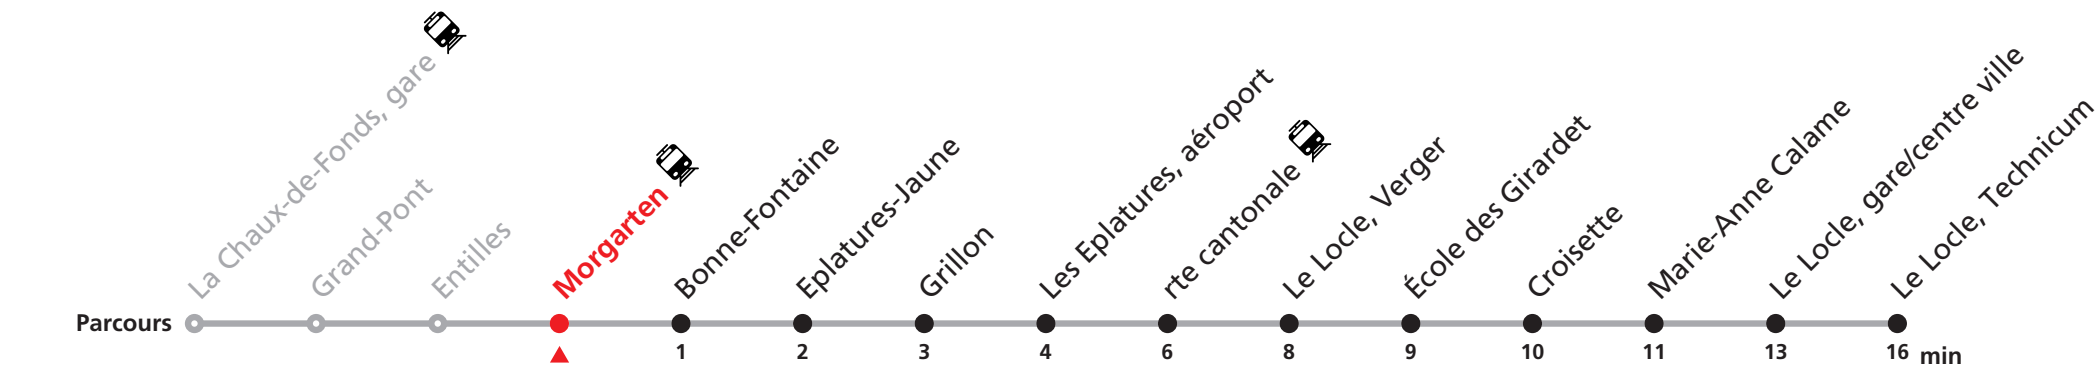

360 La Chaux-de-Fonds - Le Locle

Valable du 12.12.2021 au 10.12.2022

Heure	Lundi-Vendredi	Samedi
6		46b
7		15 39b
8	16	15
9	16	15
10	16	15
11	07	15
12	27a	15 36b
13	37	15
14	49	15
15	19 37	15
16		15
17		15
18	30	15b

Renseignements

a : uniquement en période scolaire
jusqu'à Le Locle, gare/centre ville

b : jusqu'à Le Locle, gare/centre ville

Ne circule pas le dimanche et durant les fêtes.

VACANCES SCOLAIRES :

24.12.-07.01. | 28.02.-04.03. | 11.04.-22.04. | 27.05. | 04.07.-12.08. | 03.10.-14.10.

FÊTES :

25-26.12. | 01-02.01. | 01.03. | 15.04. | 18.04. | 01.05. | 26.05. | 06.06. | 01.08. | 19.09.

MOBICITÉ LA CHAUX-DE-FONDS :

Bus sur réservation desservant 5 zones périphériques de la ville de La Chaux-de-Fonds en soirée ainsi que les dimanches et fêtes.

Téléchargez l'application mobile.

MOBICITÉ LE LOCLE :

Bus sur réservation en ville du Locle les vendredi et samedi soirs ainsi que les dimanches et fêtes. Ne circule pas les vendredis et samedis durant les vacances horlogères.

Téléchargez l'application mobile.

Nombre de places et transport des bagages limités, réservation obligatoire pour groupe dès 10 personnes.
Plus d'infos sur www.transn.ch.