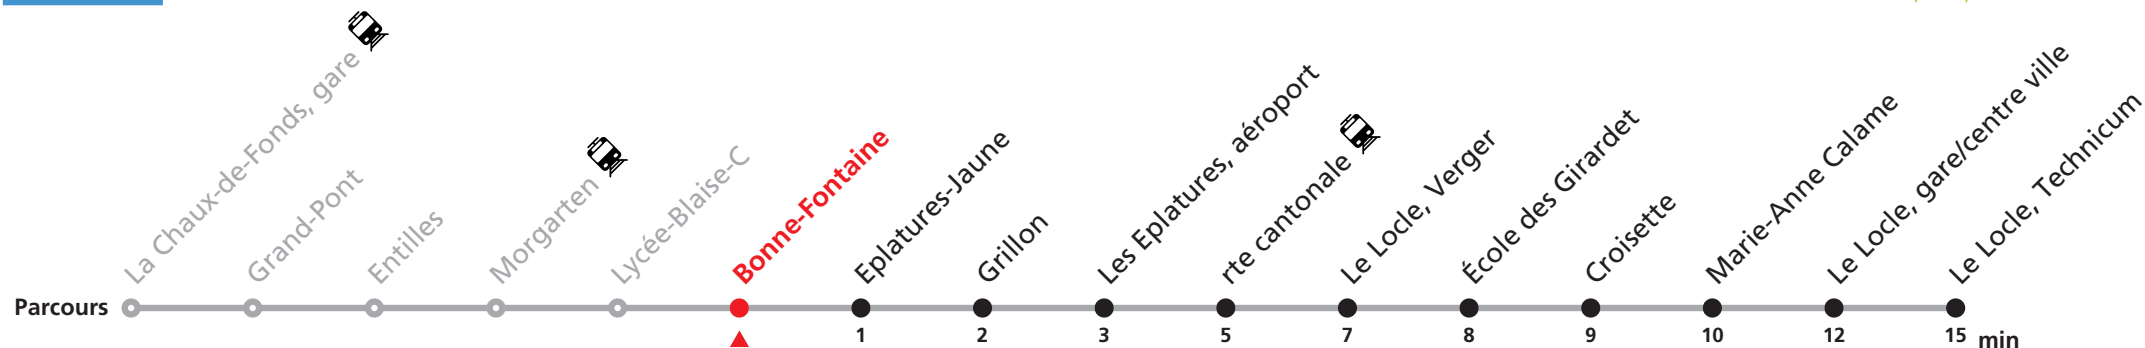

360 La Chaux-de-Fonds - Le Locle

Valable du 12.12.2021 au 10.12.2022

Heure	Lundi-Vendredi	Samedi
6		47c
7		16 40c
8	17	16
9	17	16
10	17	16
11	08	16
12	28a	16 37c
13	38	16
14	50	16
15	20 30b 38	16
16		16
17		16
18	31	16c

Renseignements

- a : uniquement en période scolaire jusqu'à Le Locle, gare/centre ville
- b : uniquement en période scolaire sauf le mercredi jusqu'à Le Locle, gare/centre ville
- c : jusqu'à Le Locle, gare/centre ville

Ne circule pas le dimanche et durant les fêtes.

VACANCES SCOLAIRES :

24.12.-07.01. | 28.02.-04.03. | 11.04.-22.04. | 27.05. | 04.07.-12.08. | 03.10.-14.10.

FÊTES :

25-26.12. | 01-02.01. | 01.03. | 15.04. | 18.04. | 01.05. | 26.05. | 06.06. | 01.08. | 19.09.

MOBICITÉ LA CHAUX-DE-FONDS :

Bus sur réservation desservant 5 zones périphériques de la ville de La Chaux-de-Fonds en soirée ainsi que les dimanches et fêtes.

Téléchargez l'application mobile.

MOBICITÉ LE LOCLE :

Bus sur réservation en ville du Locle les vendredi et samedi soirs ainsi que les dimanches et fêtes. Ne circule pas les vendredis et samedis durant les vacances horlogères.

Téléchargez l'application mobile.

Nombre de places et transport des bagages limités, réservation obligatoire pour groupe dès 10 personnes.
Plus d'infos sur www.transn.ch.