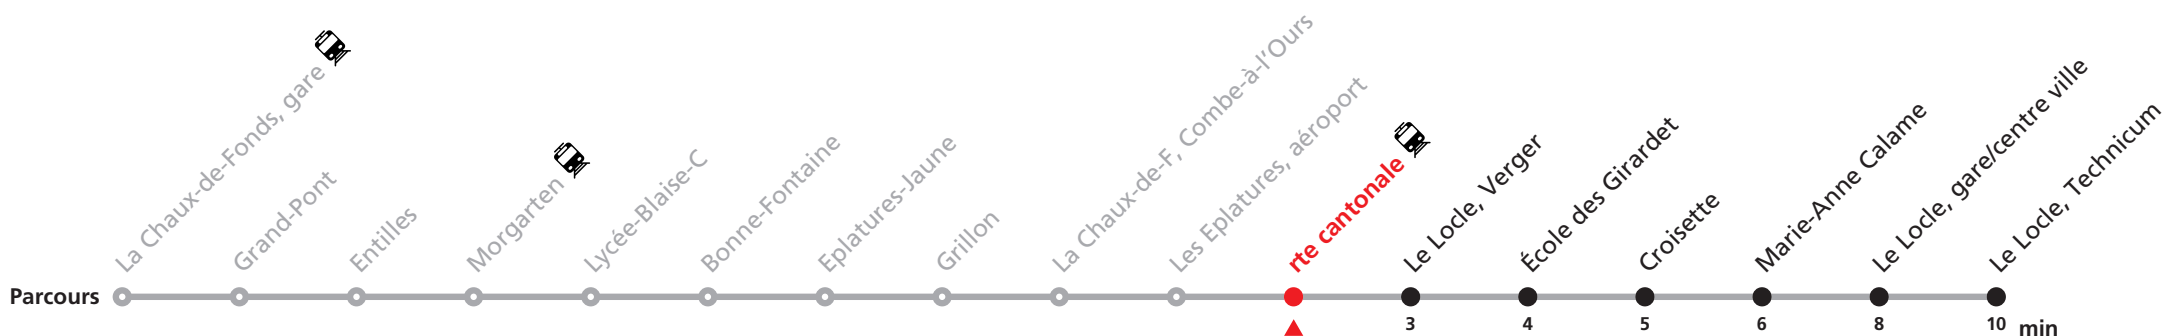

360 La Chaux-de-Fonds - Le Locle

Valable du 12.12.2021 au 10.12.2022

Heure	Lundi-Vendredi	Samedi
6		31c 31c 51c
7		20 44c
8	21	20
9	21	20
10	21	20
11	12	20
12	32a	20 41c
13	42	20
14	54	20
15	24 34b 42	20
16		20
17		20
18	35	20c
19	16a	

Renseignements

- a : uniquement en période scolaire jusqu'à Le Locle, gare/centre ville
- b : uniquement en période scolaire sauf le mercredi jusqu'à Le Locle, gare/centre ville
- c : jusqu'à Le Locle, gare/centre ville

Ne circule pas le dimanche et durant les fêtes.

VACANCES SCOLAIRES :

24.12.-07.01. | 28.02.-04.03. | 11.04.-22.04. | 27.05. | 04.07.-12.08. | 03.10.-14.10.

FÊTES :

25-26.12. | 01-02.01. | 01.03. | 15.04. | 18.04. | 01.05. | 26.05. | 06.06. | 01.08. | 19.09.

MOBICITÉ LA CHAUX-DE-FONDS :

Bus sur réservation desservant 5 zones périphériques de la ville de La Chaux-de-Fonds en soirée ainsi que les dimanches et fêtes.

Téléchargez l'application mobile.

MOBICITÉ LE LOCLE :

Bus sur réservation en ville du Locle les vendredi et samedi soirs ainsi que les dimanches et fêtes. Ne circule pas les vendredis et samedis durant les vacances horlogères.

Téléchargez l'application mobile.

Nombre de places et transport des bagages limités, réservation obligatoire pour groupe dès 10 personnes.
Plus d'infos sur www.transn.ch.