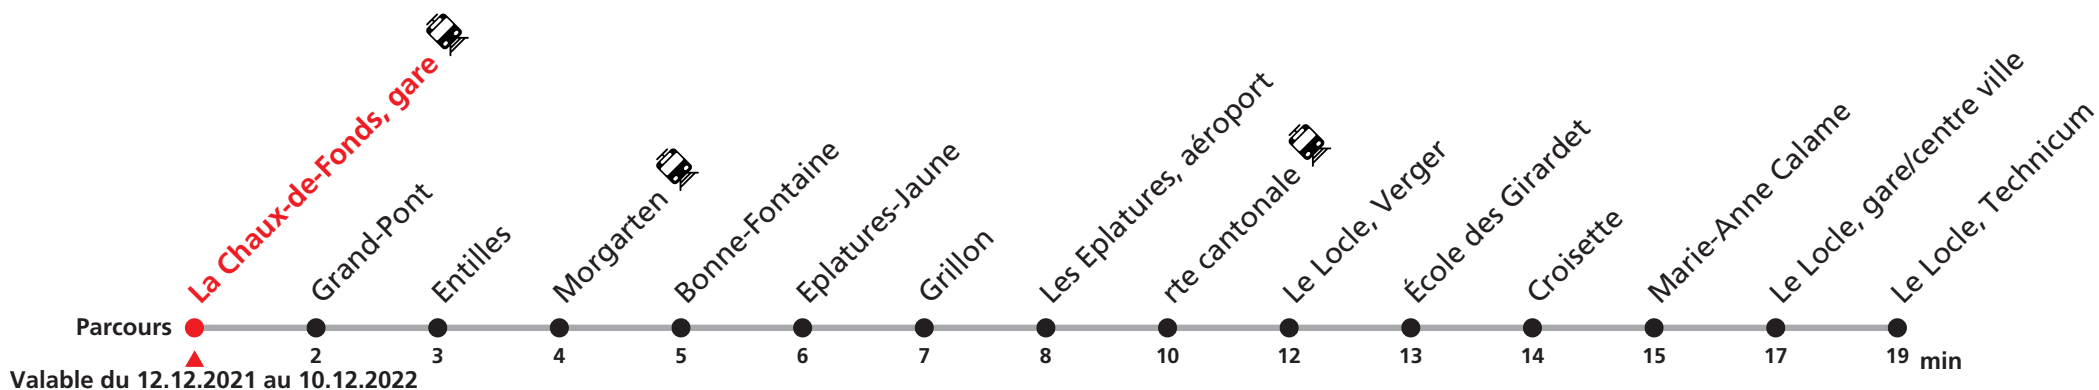

# 360 La Chaux-de-Fonds - Le Locle

Heure	Lundi-Vendredi	Samedi
6		43b
7		12 36b
8	12	12
9	12	12
10	12	12
11	03	12
12	24a	12 33b
13	33	12
14	45	12
15	15 33	12
16		12
17		12
18	26	12b