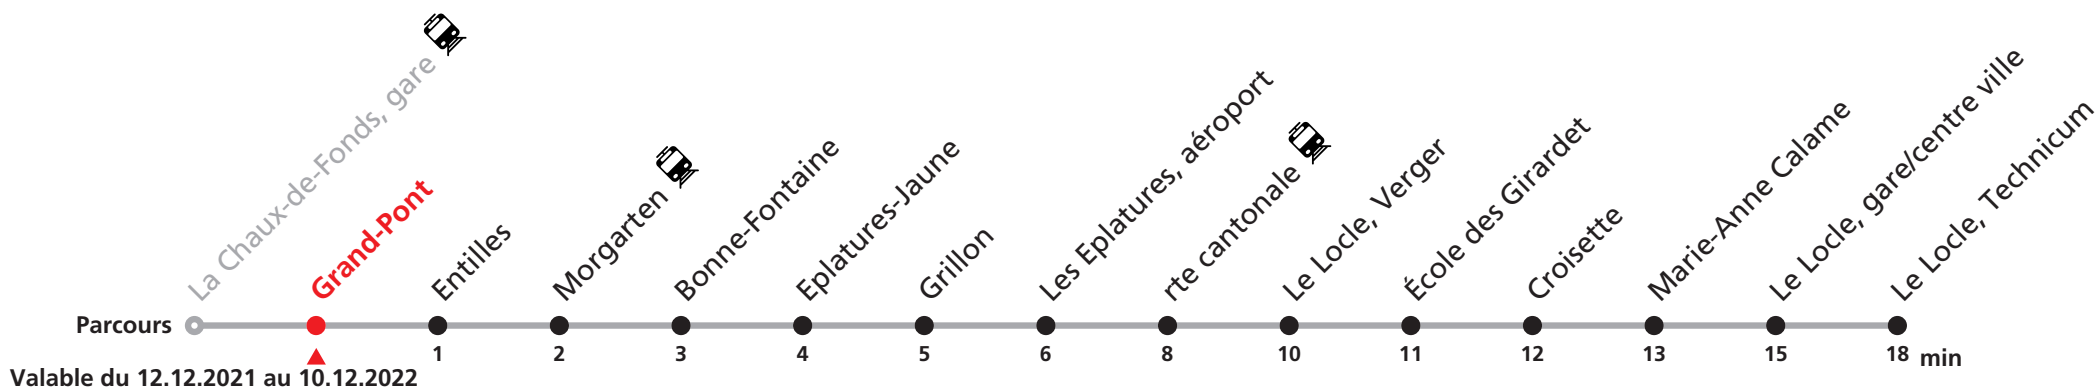

360 La Chaux-de-Fonds - Le Locle

Heure	Lundi-Vendredi	Samedi
6		44b
7		13 37b
8	14	13
9	14	13
10	14	13
11	05	13
12	25a	13 34b
13	35	13
14	47	13
15	17 35	13
16		13
17		13
18	28	13b

Renseignements

- a : uniquement en période scolaire jusqu'à Le Locle, gare/centre ville
- b : jusqu'à Le Locle, gare/centre ville

Ne circule pas le dimanche et durant les fêtes.

VACANCES SCOLAIRES :

24.12.-07.01. | 28.02.-04.03. | 11.04.-22.04. | 27.05. | 04.07.-12.08. | 03.10.-14.10.

FÊTES :

25-26.12. | 01-02.01. | 01.03. | 15.04. | 18.04. | 01.05. | 26.05. | 06.06. | 01.08. | 19.09.

MOBICITÉ LA CHAUX-DE-FONDS :

Bus sur réservation desservant 5 zones périphériques de la ville de La Chaux-de-Fonds en soirée ainsi que les dimanches et fêtes.

Téléchargez l'application mobile.

MOBICITÉ LE LOCLE :

Bus sur réservation en ville du Locle les vendredi et samedi soirs ainsi que les dimanches et fêtes. Ne circule pas les vendredis et samedis durant les vacances horlogères.

Téléchargez l'application mobile.

Nombre de places et transport des bagages limités, réservation obligatoire pour groupe dès 10 personnes.
Plus d'infos sur www.transn.ch.