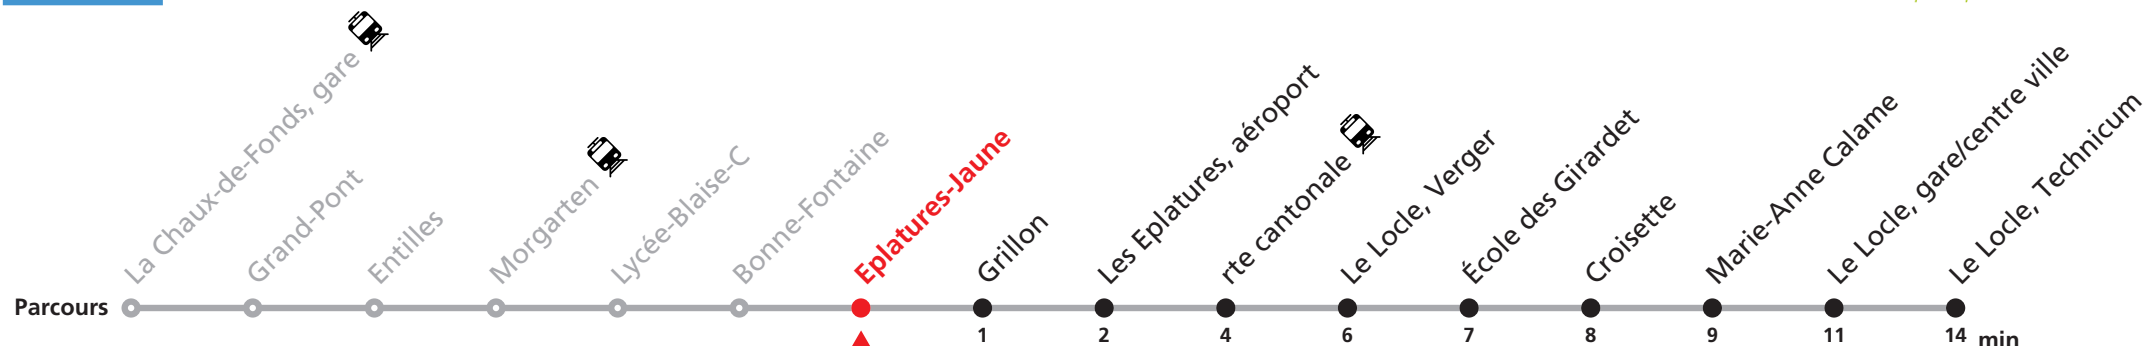

360 La Chaux-de-Fonds - Le Locle

Valable du 12.12.2021 au 10.12.2022

Heure	Lundi-Vendredi	Samedi
6		48c
7		17 41c
8	18	17
9	18	17
10	18	17
11	09	17
12	29a	17 38c
13	39	17
14	51	17
15	21 31b 39	17
16		17
17		17
18	32	17c

Renseignements

- a : uniquement en période scolaire jusqu'à Le Locle, gare/centre ville
- b : uniquement en période scolaire sauf le mercredi jusqu'à Le Locle, gare/centre ville
- c : jusqu'à Le Locle, gare/centre ville

Ne circule pas le dimanche et durant les fêtes.

VACANCES SCOLAIRES :

24.12.-07.01. | 28.02.-04.03. | 11.04.-22.04. | 27.05. | 04.07.-12.08. | 03.10.-14.10.

FÊTES :

25-26.12. | 01-02.01. | 01.03. | 15.04. | 18.04. | 01.05. | 26.05. | 06.06. | 01.08. | 19.09.

MOBICITÉ LA CHAUX-DE-FONDS :

Bus sur réservation desservant 5 zones périphériques de la ville de La Chaux-de-Fonds en soirée ainsi que les dimanches et fêtes.

Téléchargez l'application mobile.

MOBICITÉ LE LOCLE :

Bus sur réservation en ville du Locle les vendredi et samedi soirs ainsi que les dimanches et fêtes. Ne circule pas les vendredis et samedis durant les vacances horlogères.

Téléchargez l'application mobile.

Nombre de places et transport des bagages limités, réservation obligatoire pour groupe dès 10 personnes.
Plus d'infos sur www.transn.ch.