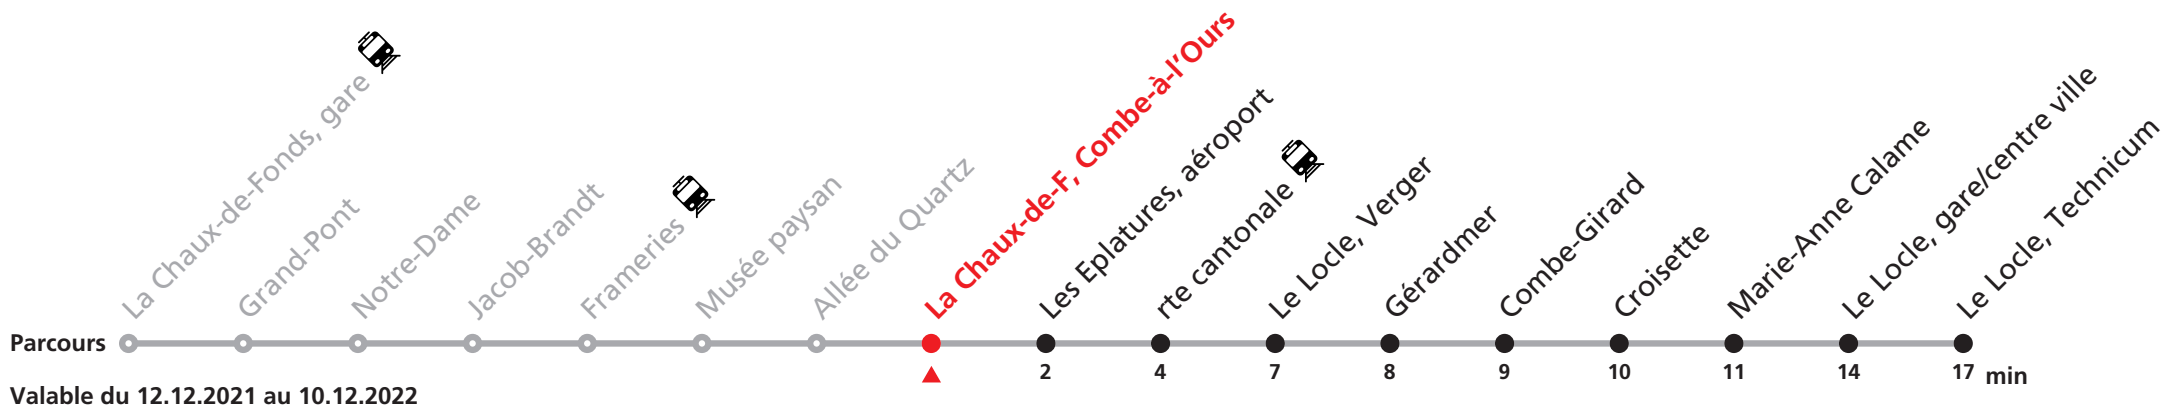

361 La Chaux-de-Fonds - Le Locle

Heure	Lundi-Vendredi
5	31 58
6	09 21 39 51
7	09 21 39 51
8	
9	
10	
11	14 39 56
12	09 21 39 51
13	09 21 51
14	21
15	49
16	05 18 33 49
17	03 18 33 47
18	09 21 51

Renseignements

Ne circule pas le samedi, le dimanche et durant les fêtes.

FÊTES :

25-26.12. | 01-02.01. | 01.03. | 15.04. | 18.04. | 01.05. | 26.05. | 06.06. | 01.08. | 19.09.

MOBICITÉ LA CHAUX-DE-FONDS :

Bus sur réservation desservant 5 zones périphériques de la ville de La Chaux-de-Fonds en soirée ainsi que les dimanches et fêtes.

Téléchargez l'application mobile.

MOBICITÉ LE LOCLE :

Bus sur réservation en ville du Locle les vendredi et samedi soirs ainsi que les dimanches et fêtes. Ne circule pas les vendredis et samedis durant les vacances horlogères.

Téléchargez l'application mobile.

Nombre de places et transport des bagages limités, réservation obligatoire pour groupe dès 10 personnes.

Plus d'infos sur www.transn.ch.