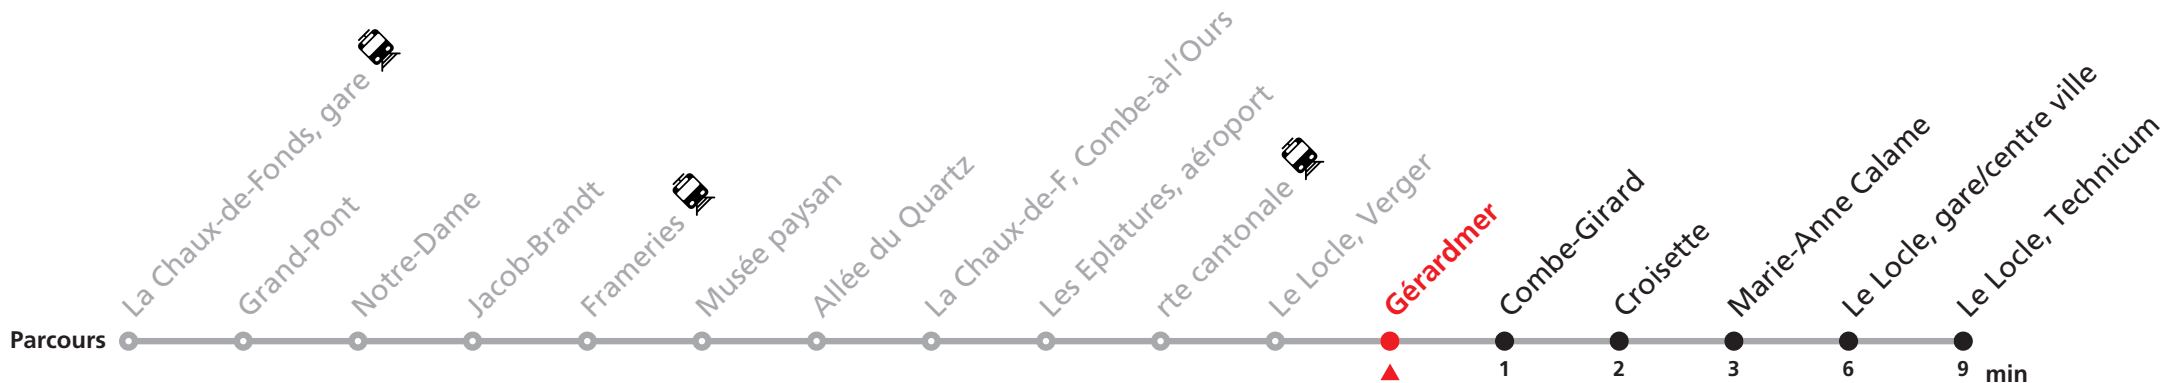

361 La Chaux-de-Fonds - Le Locle

Valable du 12.12.2021 au 10.12.2022

Heure	Lundi-Vendredi
5	39
6	06 17 29 47 59
7	17 29 47 59
8	
9	
10	
11	22 47
12	04 17 29 47 59
13	17 29 59
14	29
15	57
16	13 26 41 57
17	11 26 41 55
18	17 29 59

Renseignements

Ne circule pas le samedi, le dimanche et durant les fêtes.

FÊTES :

25-26.12. | 01-02.01. | 01.03. | 15.04. | 18.04. | 01.05. | 26.05. | 06.06. | 01.08. | 19.09.

MOBICITÉ LA CHAUX-DE-FONDS :

Bus sur réservation desservant 5 zones périphériques de la ville de La Chaux-de-Fonds en soirée ainsi que les dimanches et fêtes.

Téléchargez l'application mobile.

MOBICITÉ LE LOCLE :

Bus sur réservation en ville du Locle les vendredi et samedi soirs ainsi que les dimanches et fêtes. Ne circule pas les vendredis et samedis durant les vacances horlogères.

Téléchargez l'application mobile.

Nombre de places et transport des bagages limités, réservation obligatoire pour groupe dès 10 personnes.

Plus d'infos sur www.transn.ch.