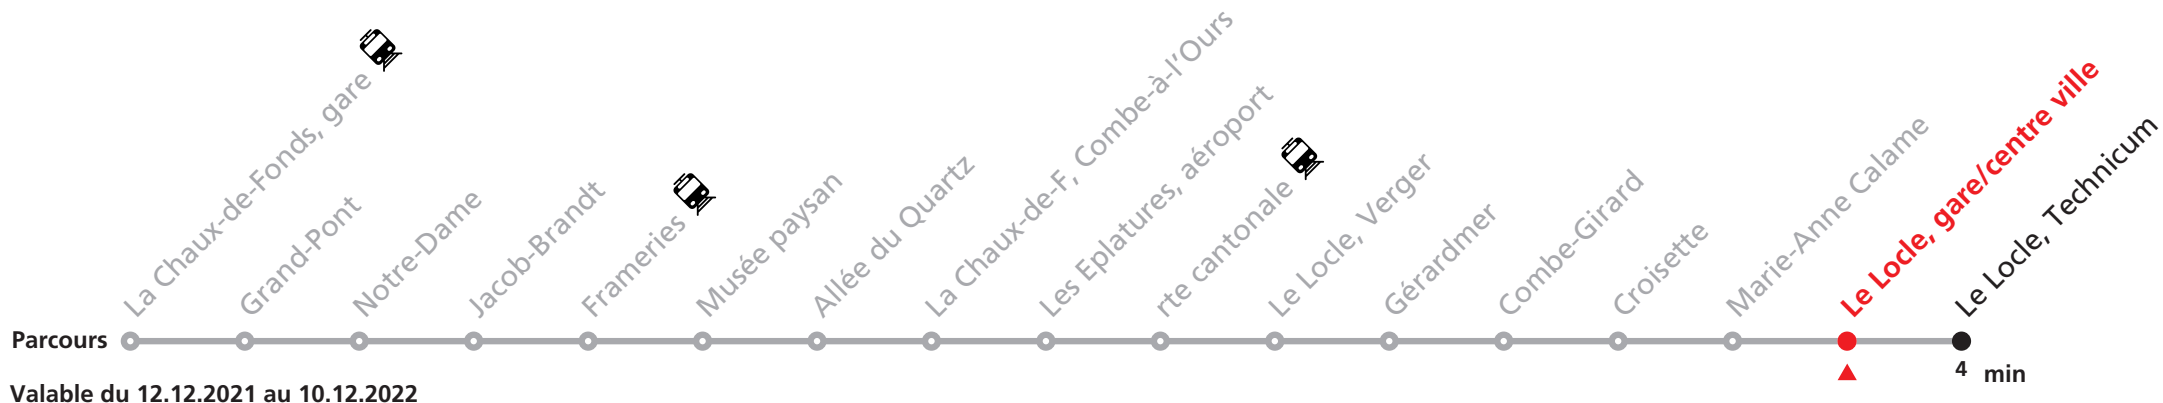

361 La Chaux-de-Fonds - Le Locle

Heure	Lundi-Vendredi
5	44
6	11 22 34 52
7	04 23 34 52
8	04
9	
10	
11	27 52
12	09 22 34 52
13	04 22 34
14	04 34
15	
16	04 22 35 50
17	06 18 33 48
18	00 22 34
19	04

Renseignements

Ne circule pas le samedi, le dimanche et durant les fêtes.

FÊTES :

25-26.12. | 01-02.01. | 01.03. | 15.04. | 18.04. | 01.05. | 26.05. | 06.06. | 01.08. | 19.09.

MOBICITÉ LA CHAUX-DE-FONDS :

Bus sur réservation desservant 5 zones périphériques de la ville de La Chaux-de-Fonds en soirée ainsi que les dimanches et fêtes.

Téléchargez l'application mobile.

MOBICITÉ LE LOCLE :

Bus sur réservation en ville du Locle les vendredi et samedi soirs ainsi que les dimanches et fêtes. Ne circule pas les vendredis et samedis durant les vacances horlogères.

Téléchargez l'application mobile.

Nombre de places et transport des bagages limités, réservation obligatoire pour groupe dès 10 personnes.

Plus d'infos sur www.transn.ch.