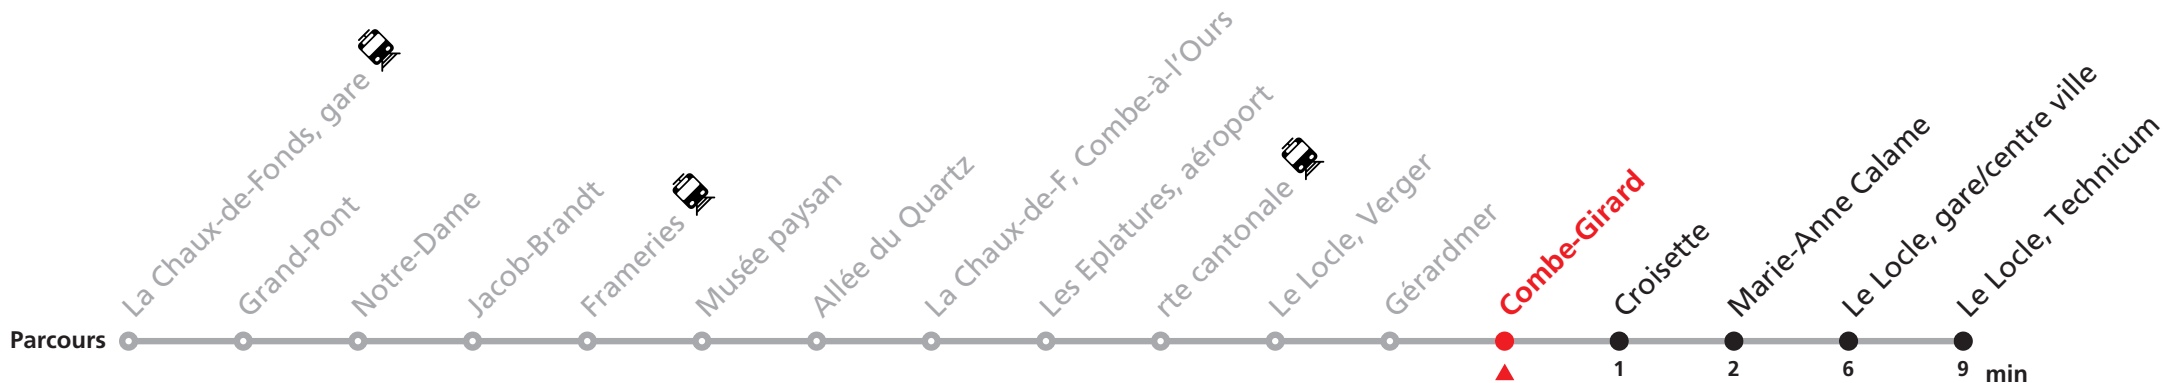

361 La Chaux-de-Fonds - Le Locle

Valable du 12.12.2021 au 10.12.2022

Heure	Lundi-Vendredi
5	39
6	06 17 29 47 59
7	17 29 47 59
8	
9	
10	
11	22 47
12	04 17 29 47 59
13	17 29 59
14	29
15	58
16	14 27 42 58
17	12 27 42 55
18	17 29 59

Renseignements

Ne circule pas le samedi, le dimanche et durant les fêtes.

FÊTES :

25-26.12. | 01-02.01. | 01.03. | 15.04. | 18.04. | 01.05. | 26.05. | 06.06. | 01.08. | 19.09.

MOBICITÉ LA CHAUX-DE-FONDS :

Bus sur réservation desservant 5 zones périphériques de la ville de La Chaux-de-Fonds en soirée ainsi que les dimanches et fêtes.

Téléchargez l'application mobile.

MOBICITÉ LE LOCLE :

Bus sur réservation en ville du Locle les vendredi et samedi soirs ainsi que les dimanches et fêtes. Ne circule pas les vendredis et samedis durant les vacances horlogères.

Téléchargez l'application mobile.

Nombre de places et transport des bagages limités, réservation obligatoire pour groupe dès 10 personnes.

Plus d'infos sur www.transn.ch.