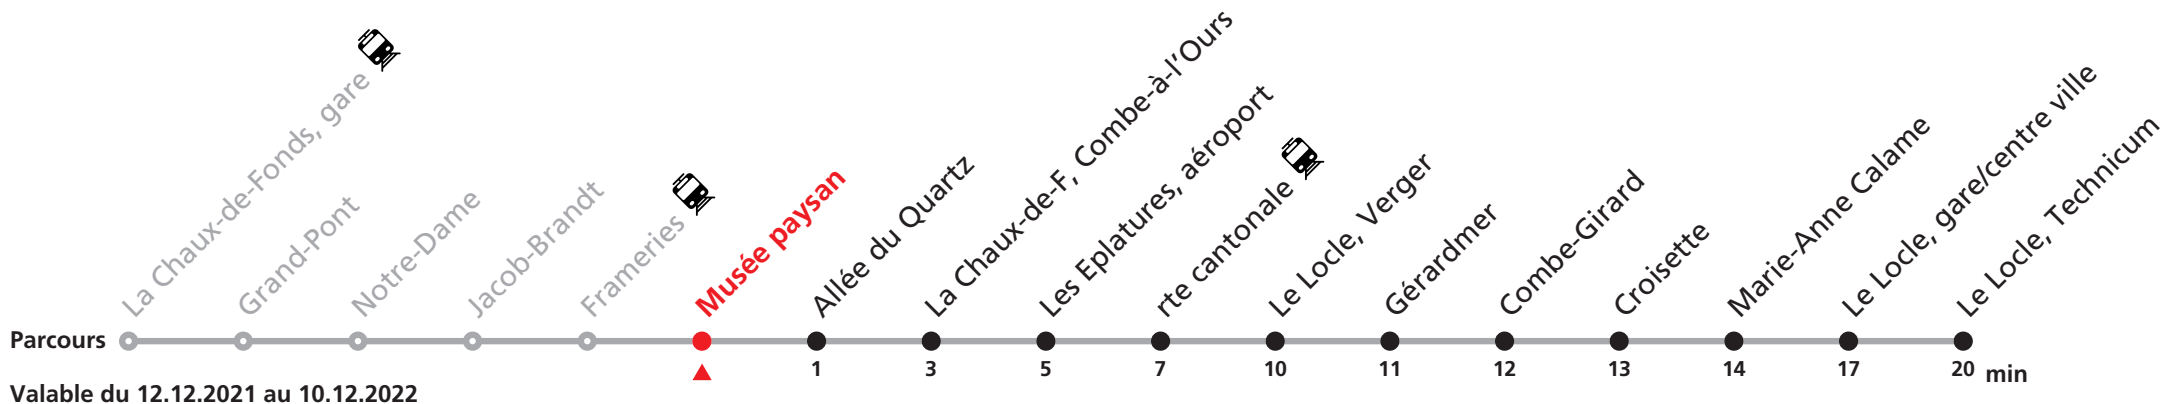

361 La Chaux-de-Fonds - Le Locle

Heure	Lundi-Vendredi
5	55
6	06 18 36 48
7	06 18 36 48
8	
9	
10	
11	36 53
12	06 18 36 48
13	06 18 48
14	18
15	46
16	02 15 30 46
17	00 15 30 44
18	06 18 48

Renseignements

Ne circule pas le samedi, le dimanche et durant les fêtes.

FÊTES :

25-26.12. | 01-02.01. | 01.03. | 15.04. | 18.04. | 01.05. | 26.05. | 06.06. | 01.08. | 19.09.

MOBICITÉ LA CHAUX-DE-FONDS :

Bus sur réservation desservant 5 zones périphériques de la ville de La Chaux-de-Fonds en soirée ainsi que les dimanches et fêtes.

Téléchargez l'application mobile.

MOBICITÉ LE LOCLE :

Bus sur réservation en ville du Locle les vendredi et samedi soirs ainsi que les dimanches et fêtes. Ne circule pas les vendredis et samedis durant les vacances horlogères.

Téléchargez l'application mobile.

Nombre de places et transport des bagages limités, réservation obligatoire pour groupe dès 10 personnes.

Plus d'infos sur www.transn.ch.