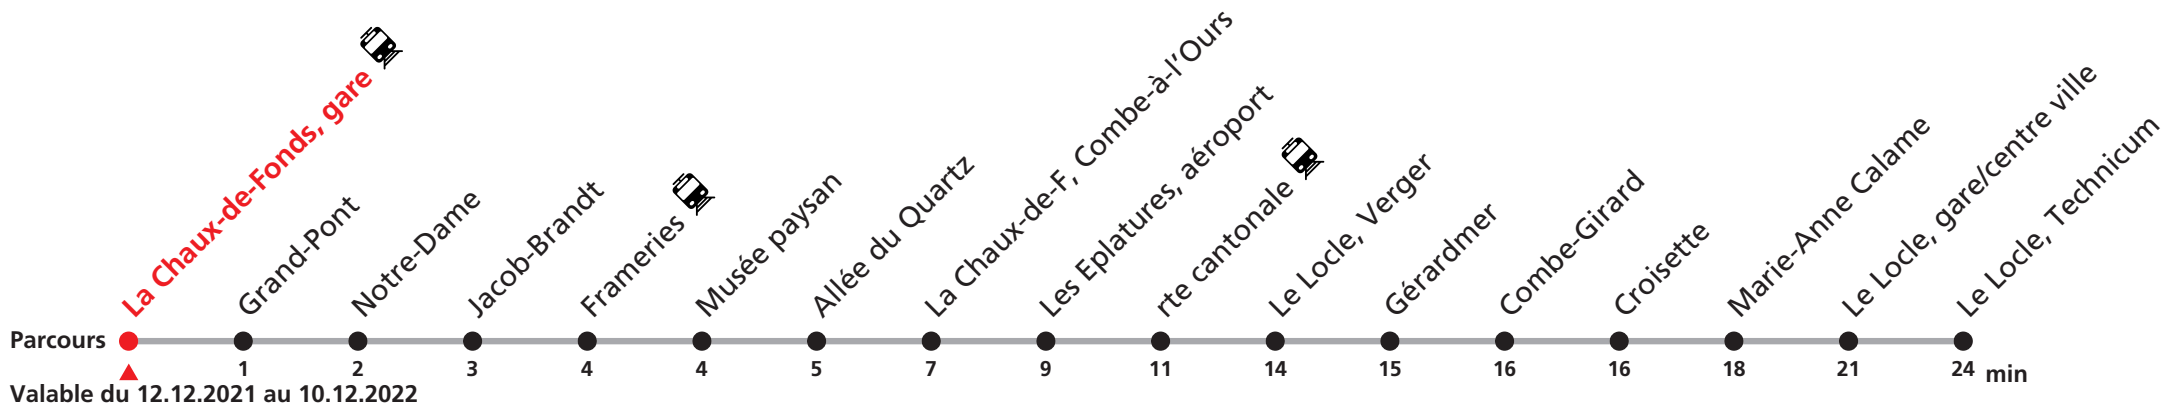

# 361 La Chaux-de-Fonds - Le Locle

Heure	Lundi-Vendredi
5	52
6	03 15 33 45
7	03 15 33 45
8	
9	
10	
11	33 50
12	03 15 33 45
13	03 15 45
14	15
15	41 57
16	10 25 41 55
17	10 25 41
18	03 15 45