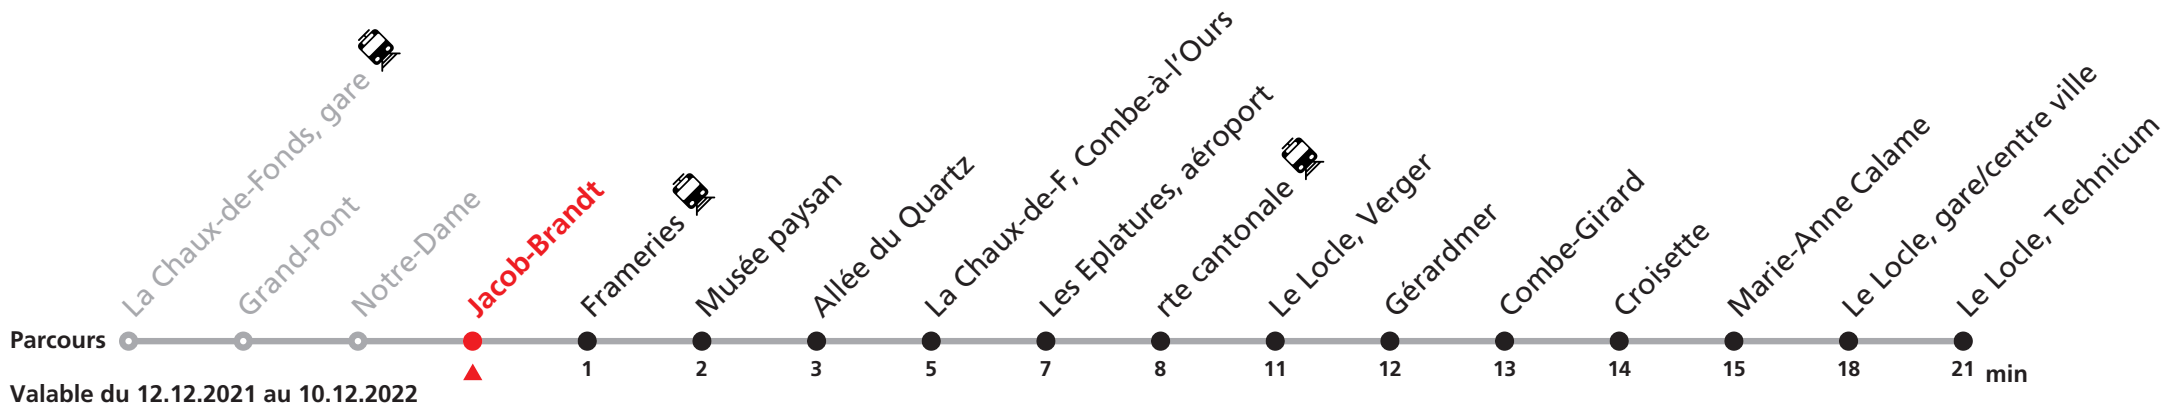

361 La Chaux-de-Fonds - Le Locle

Heure	Lundi-Vendredi
5	54
6	05 17 35 47
7	05 17 35 47
8	
9	
10	
11	35 52
12	05 17 35 47
13	05 17 47
14	17
15	44
16	00 13 28 44 58
17	13 28 43
18	05 17 47

Renseignements

Ne circule pas le samedi, le dimanche et durant les fêtes.

FÊTES :

25-26.12. | 01-02.01. | 01.03. | 15.04. | 18.04. | 01.05. | 26.05. | 06.06. | 01.08. | 19.09.

MOBICITÉ LA CHAUX-DE-FONDS :

Bus sur réservation desservant 5 zones périphériques de la ville de La Chaux-de-Fonds en soirée ainsi que les dimanches et fêtes.

Téléchargez l'application mobile.

MOBICITÉ LE LOCLE :

Bus sur réservation en ville du Locle les vendredi et samedi soirs ainsi que les dimanches et fêtes. Ne circule pas les vendredis et samedis durant les vacances horlogères.

Téléchargez l'application mobile.

Nombre de places et transport des bagages limités, réservation obligatoire pour groupe dès 10 personnes.

Plus d'infos sur www.transn.ch.