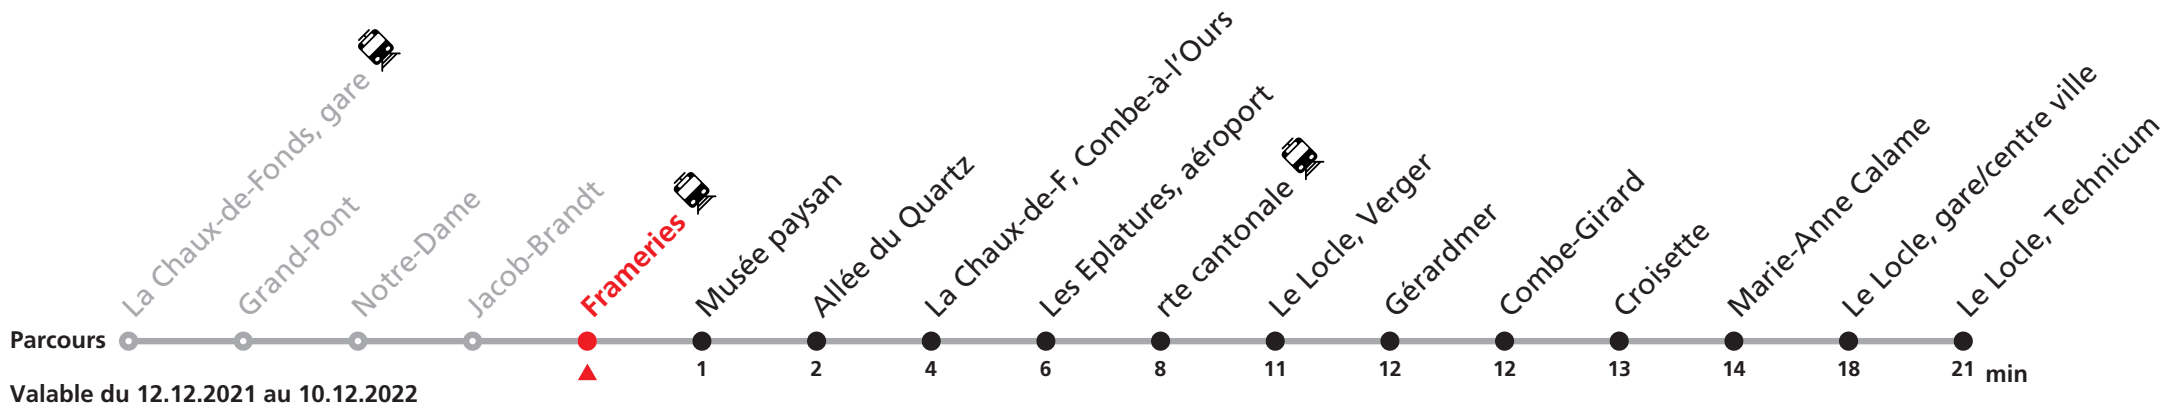

361 La Chaux-de-Fonds - Le Locle

Heure	Lundi-Vendredi
5	55
6	06 18 36 48
7	06 18 36 48
8	
9	
10	
11	36 53
12	06 18 36 48
13	06 18 48
14	18
15	45
16	01 14 29 45 59
17	14 29 44
18	06 18 48

Renseignements

Ne circule pas le samedi, le dimanche et durant les fêtes.

FÊTES :

25-26.12. | 01-02.01. | 01.03. | 15.04. | 18.04. | 01.05. | 26.05. | 06.06. | 01.08. | 19.09.

MOBICITÉ LA CHAUX-DE-FONDS :

Bus sur réservation desservant 5 zones périphériques de la ville de La Chaux-de-Fonds en soirée ainsi que les dimanches et fêtes.

Téléchargez l'application mobile.

MOBICITÉ LE LOCLE :

Bus sur réservation en ville du Locle les vendredi et samedi soirs ainsi que les dimanches et fêtes. Ne circule pas les vendredis et samedis durant les vacances horlogères.

Téléchargez l'application mobile.

Nombre de places et transport des bagages limités, réservation obligatoire pour groupe dès 10 personnes.

Plus d'infos sur www.transn.ch.