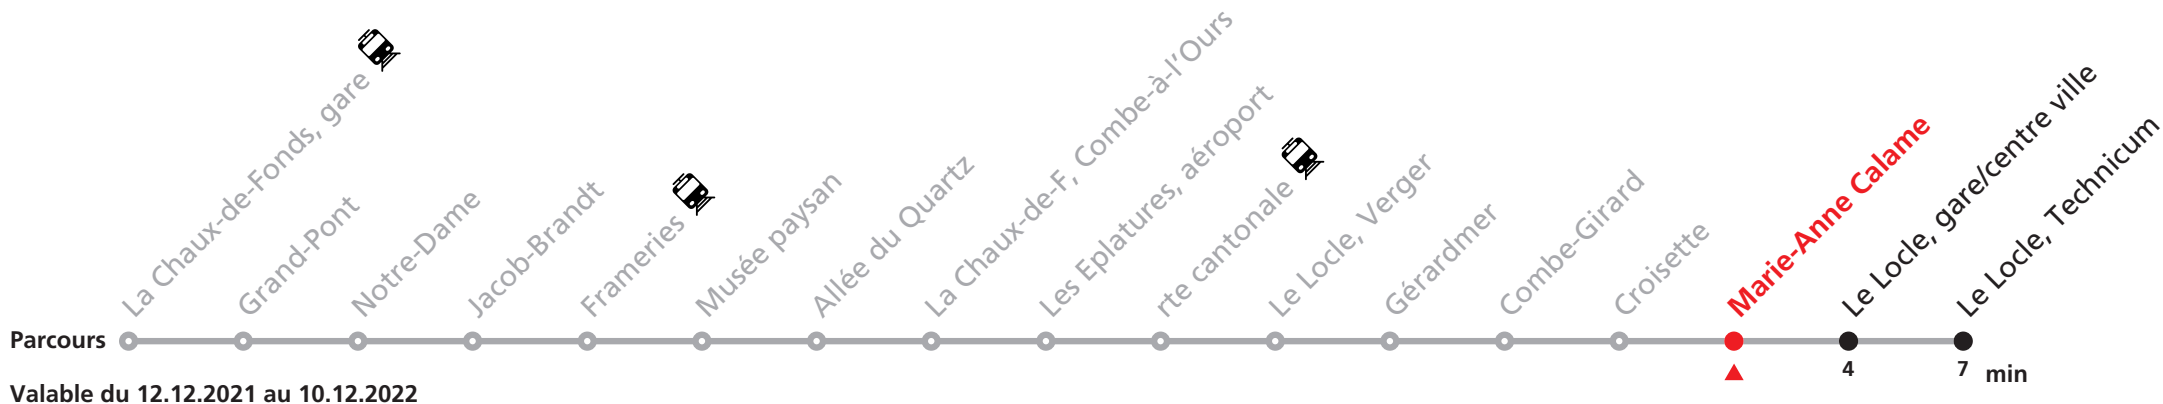

361 La Chaux-de-Fonds - Le Locle

Heure	Lundi-Vendredi
5	41
6	08 19 31 49
7	01 20 31 49
8	01
9	
10	
11	24 49
12	06 19 31 49
13	01 19 31
14	01 31
15	
16	00 18 31 46
17	02 14 29 44 57
18	19 31
19	01

Renseignements

Ne circule pas le samedi, le dimanche et durant les fêtes.

FÊTES :

25-26.12. | 01-02.01. | 01.03. | 15.04. | 18.04. | 01.05. | 26.05. | 06.06. | 01.08. | 19.09.

MOBICITÉ LA CHAUX-DE-FONDS :

Bus sur réservation desservant 5 zones périphériques de la ville de La Chaux-de-Fonds en soirée ainsi que les dimanches et fêtes.

Téléchargez l'application mobile.

MOBICITÉ LE LOCLE :

Bus sur réservation en ville du Locle les vendredi et samedi soirs ainsi que les dimanches et fêtes. Ne circule pas les vendredis et samedis durant les vacances horlogères.

Téléchargez l'application mobile.

Nombre de places et transport des bagages limités, réservation obligatoire pour groupe dès 10 personnes.
Plus d'infos sur www.transn.ch.