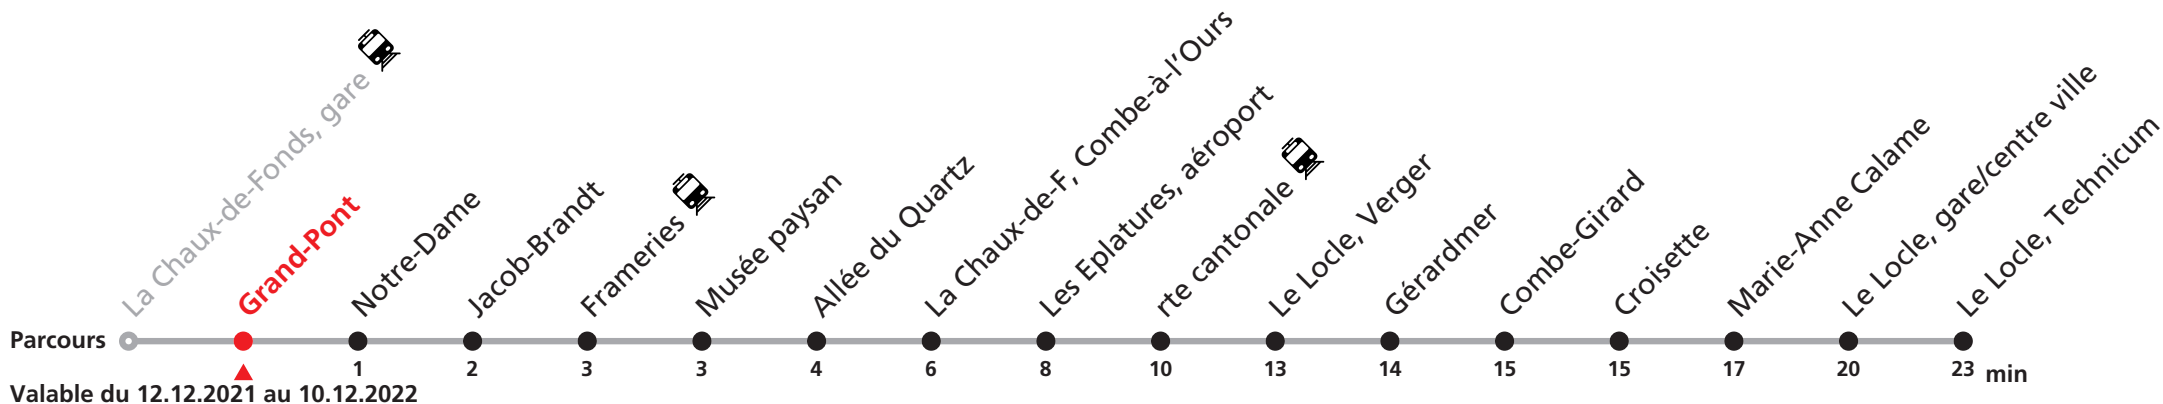

361 La Chaux-de-Fonds - Le Locle

Heure	Lundi-Vendredi
5	53
6	04 16 34 46
7	04 16 34 46
8	
9	
10	
11	34 51
12	04 16 34 46
13	04 16 46
14	16
15	42 58
16	11 26 42 56
17	11 26 42
18	04 16 46

Renseignements

Ne circule pas le samedi, le dimanche et durant les fêtes.

FÊTES :

25-26.12. | 01-02.01. | 01.03. | 15.04. | 18.04. | 01.05. | 26.05. | 06.06. | 01.08. | 19.09.

MOBICITÉ LA CHAUX-DE-FONDS :

Bus sur réservation desservant 5 zones périphériques de la ville de La Chaux-de-Fonds en soirée ainsi que les dimanches et fêtes.

Téléchargez l'application mobile.

MOBICITÉ LE LOCLE :

Bus sur réservation en ville du Locle les vendredi et samedi soirs ainsi que les dimanches et fêtes. Ne circule pas les vendredis et samedis durant les vacances horlogères.

Téléchargez l'application mobile.

Nombre de places et transport des bagages limités, réservation obligatoire pour groupe dès 10 personnes.

Plus d'infos sur www.transn.ch.