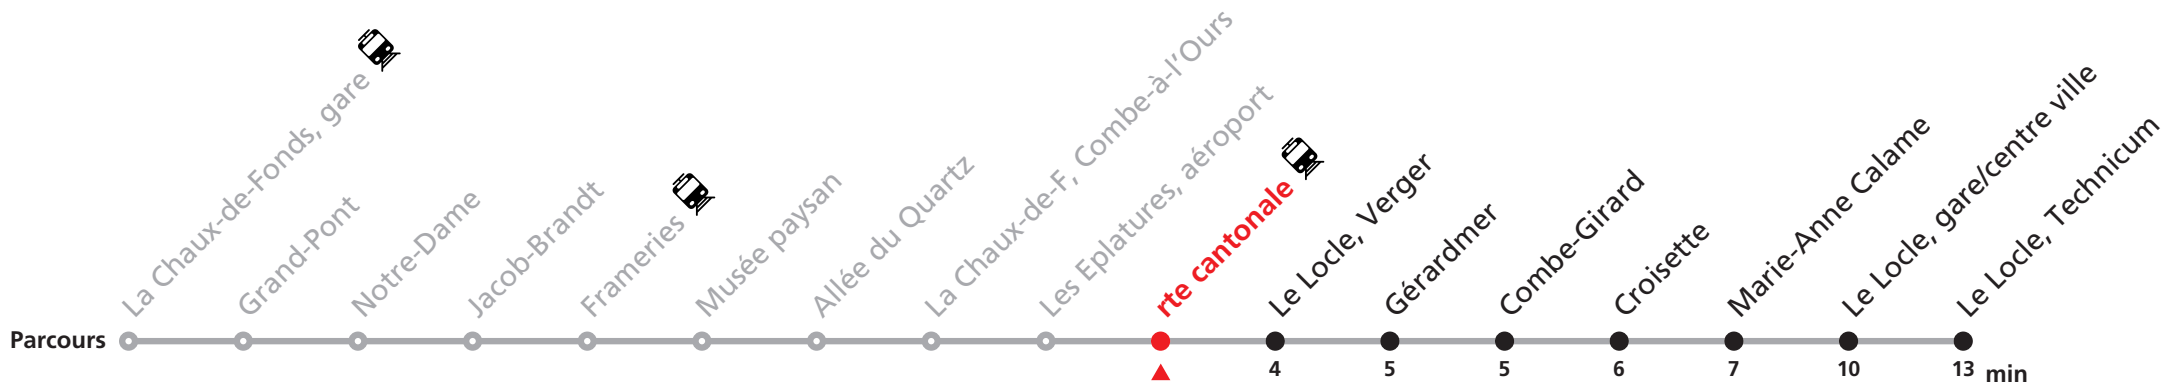

361 La Chaux-de-Fonds - Le Locle

Valable du 12.12.2021 au 10.12.2022

Heure	Lundi-Vendredi
5	35
6	02 13 25 43 55
7	13 25 43 55
8	
9	
10	
11	18 43
12	00 13 25 43 55
13	13 25 55
14	25
15	53
16	09 22 37 53
17	07 22 37 51
18	13 25 55

Renseignements

Ne circule pas le samedi, le dimanche et durant les fêtes.

FÊTES :

25-26.12. | 01-02.01. | 01.03. | 15.04. | 18.04. | 01.05. | 26.05. | 06.06. | 01.08. | 19.09.

MOBICITÉ LA CHAUX-DE-FONDS :

Bus sur réservation desservant 5 zones périphériques de la ville de La Chaux-de-Fonds en soirée ainsi que les dimanches et fêtes.

Téléchargez l'application mobile.

MOBICITÉ LE LOCLE :

Bus sur réservation en ville du Locle les vendredi et samedi soirs ainsi que les dimanches et fêtes. Ne circule pas les vendredis et samedis durant les vacances horlogères.

Téléchargez l'application mobile.

Nombre de places et transport des bagages limités, réservation obligatoire pour groupe dès 10 personnes.

Plus d'infos sur www.transn.ch.