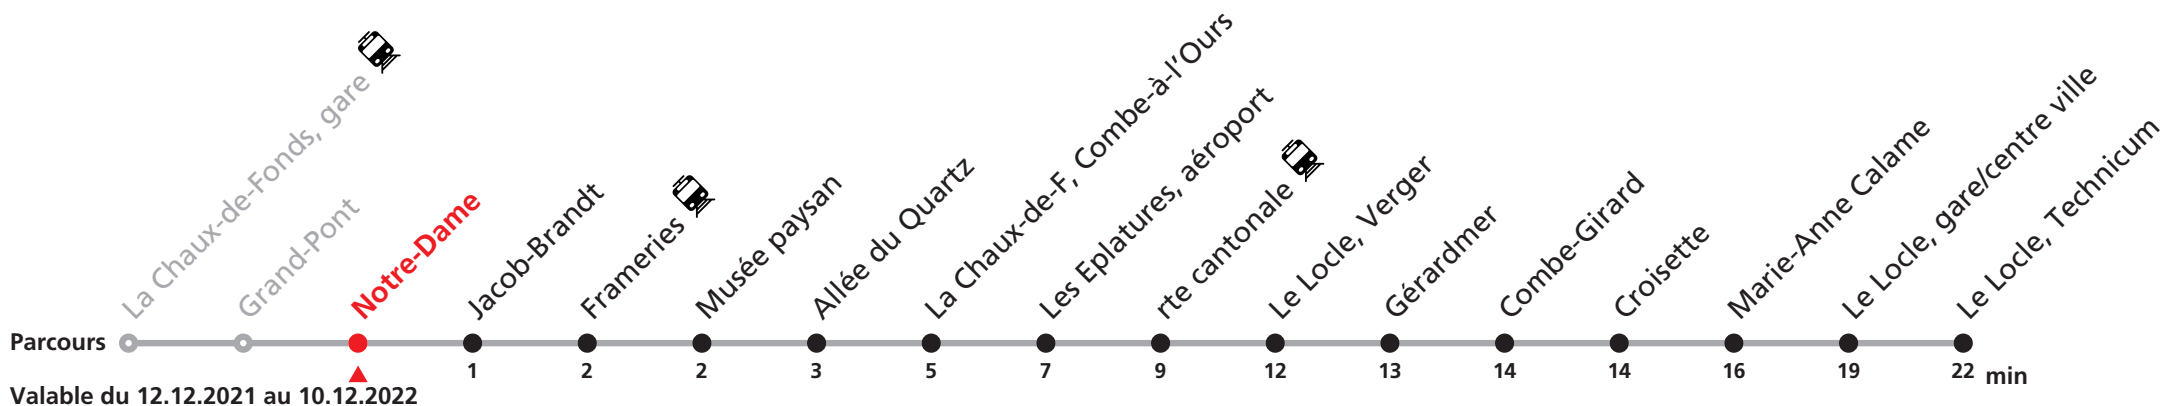

361 La Chaux-de-Fonds - Le Locle

Heure	Lundi-Vendredi
5	54
6	05 17 35 47
7	05 17 35 47
8	
9	
10	
11	35 52
12	05 17 35 47
13	05 17 47
14	17
15	43 59
16	12 27 43 57
17	12 27 43
18	05 17 47

Renseignements

Ne circule pas le samedi, le dimanche et durant les fêtes.

FÊTES :

25-26.12. | 01-02.01. | 01.03. | 15.04. | 18.04. | 01.05. | 26.05. | 06.06. | 01.08. | 19.09.

MOBICITÉ LA CHAUX-DE-FONDS :

Bus sur réservation desservant 5 zones périphériques de la ville de La Chaux-de-Fonds en soirée ainsi que les dimanches et fêtes.

Téléchargez l'application mobile.

MOBICITÉ LE LOCLE :

Bus sur réservation en ville du Locle les vendredi et samedi soirs ainsi que les dimanches et fêtes. Ne circule pas les vendredis et samedis durant les vacances horlogères.

Téléchargez l'application mobile.

Nombre de places et transport des bagages limités, réservation obligatoire pour groupe dès 10 personnes.

Plus d'infos sur www.transn.ch.