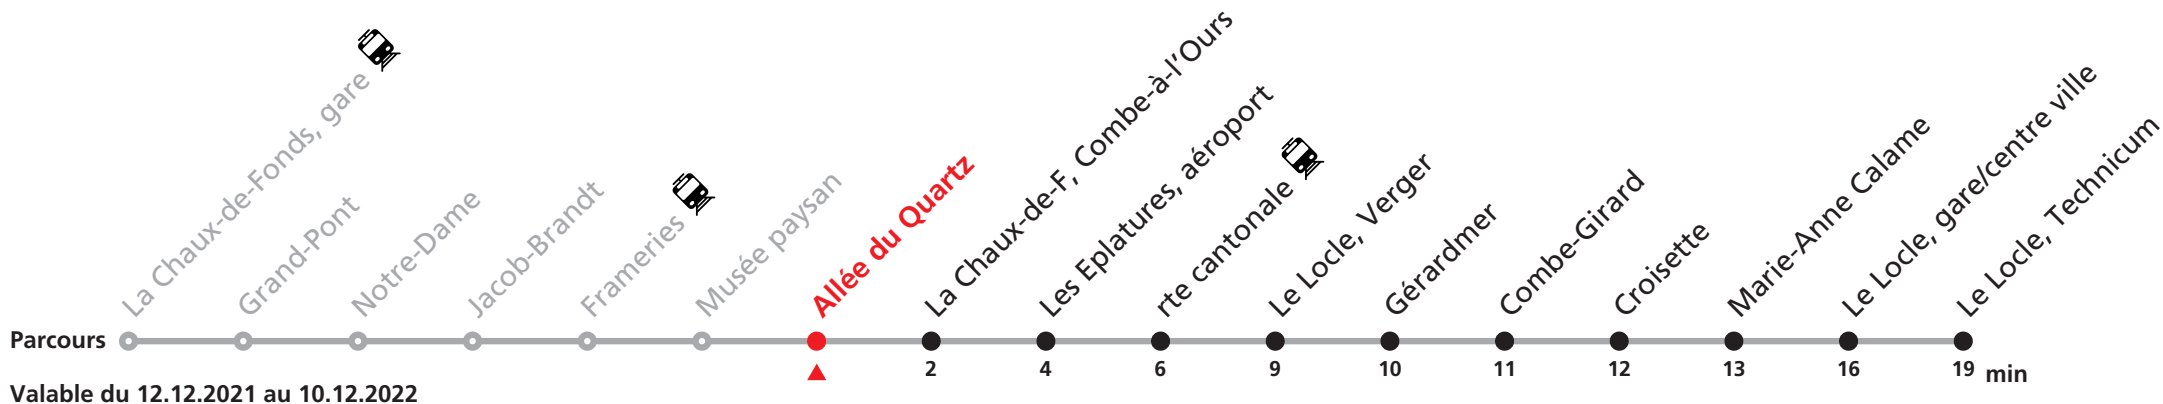

361 La Chaux-de-Fonds - Le Locle

Heure	Lundi-Vendredi
5	56
6	07 19 37 49
7	07 19 37 49
8	
9	
10	
11	37 54
12	07 19 37 49
13	07 19 49
14	19
15	47
16	03 16 31 47
17	01 16 31 45
18	07 19 49

Renseignements

Ne circule pas le samedi, le dimanche et durant les fêtes.

FÊTES :

25-26.12. | 01-02.01. | 01.03. | 15.04. | 18.04. | 01.05. | 26.05. | 06.06. | 01.08. | 19.09.

MOBICITÉ LA CHAUX-DE-FONDS :

Bus sur réservation desservant 5 zones périphériques de la ville de La Chaux-de-Fonds en soirée ainsi que les dimanches et fêtes.

Téléchargez l'application mobile.

MOBICITÉ LE LOCLE :

Bus sur réservation en ville du Locle les vendredi et samedi soirs ainsi que les dimanches et fêtes. Ne circule pas les vendredis et samedis durant les vacances horlogères.

Téléchargez l'application mobile.

Nombre de places et transport des bagages limités, réservation obligatoire pour groupe dès 10 personnes.

Plus d'infos sur www.transn.ch.