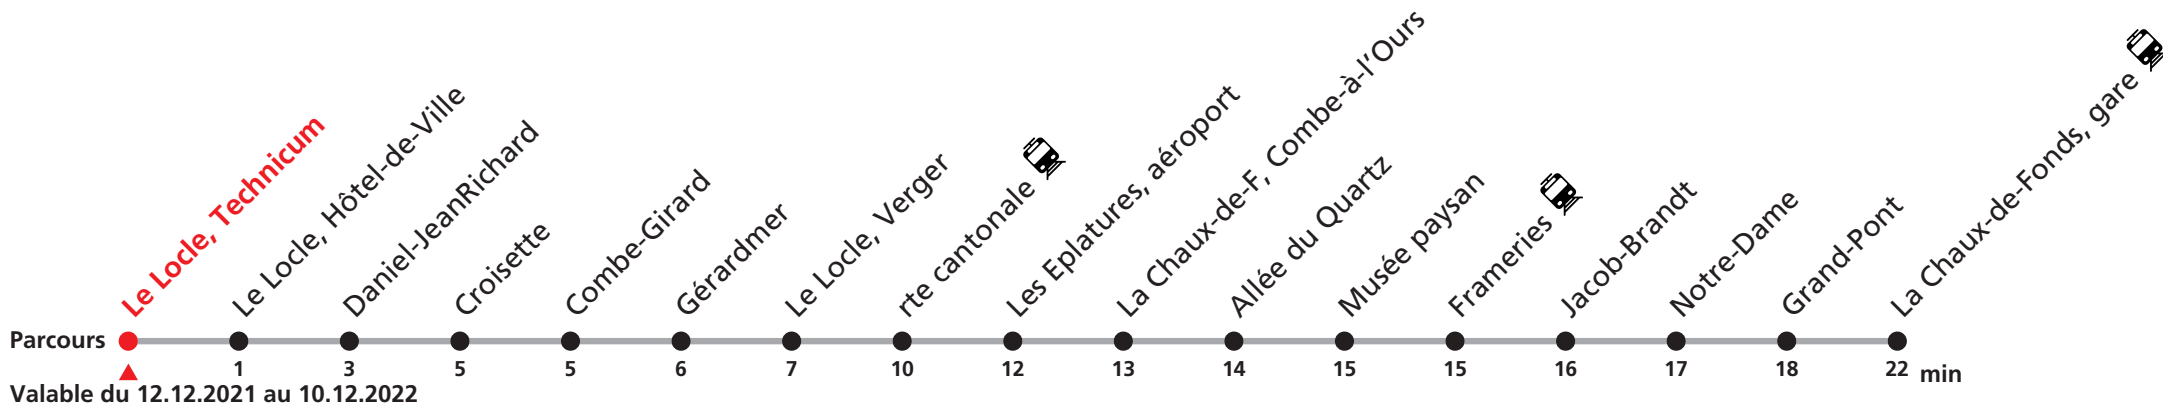

# 361 Le Locle - La Chaux-de-Fonds

Heure	Lundi-Vendredi
5	50
6	17 30 42
7	00 12 30 42
8	00
9	
10	
11	27 36
12	00 17 31 43
13	01 13 31 43
14	
15	43
16	01 13 31 43
17	01 13 31 43
18	01 31
19	13