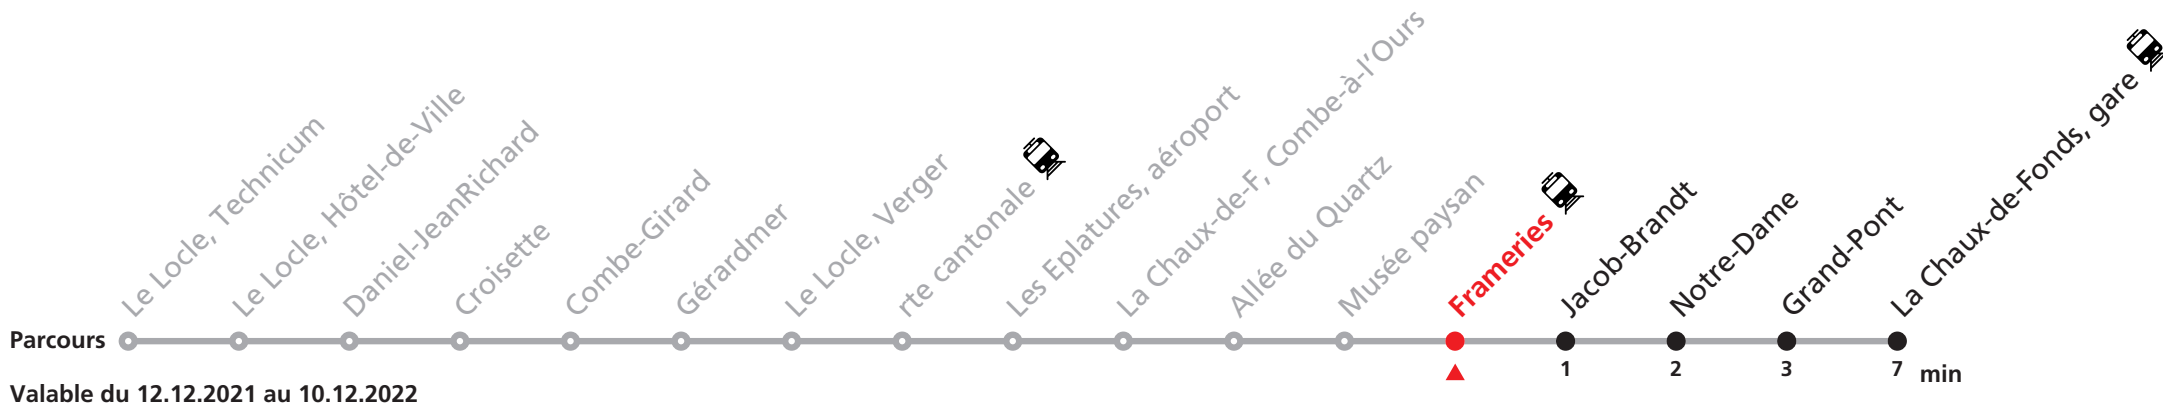

361 Le Locle - La Chaux-de-Fonds

Heure	Lundi-Vendredi
5	39
6	06 33 46 58
7	16 28 46 57
8	15
9	
10	
11	22 41 50
12	14 31 45 57
13	15 27 45 57
14	
15	57
16	16 27 46 57
17	16 27 45 57
18	15 45
19	27

Renseignements

Ne circule pas le samedi, le dimanche et durant les fêtes.

FÊTES :

25-26.12. | 01-02.01. | 01.03. | 15.04. | 18.04. | 01.05. | 26.05. | 06.06. | 01.08. | 19.09.

MOBICITÉ LA CHAUX-DE-FONDS :

Bus sur réservation desservant 5 zones périphériques de la ville de La Chaux-de-Fonds en soirée ainsi que les dimanches et fêtes.

Téléchargez l'application mobile.

MOBICITÉ LE LOCLE :

Bus sur réservation en ville du Locle les vendredi et samedi soirs ainsi que les dimanches et fêtes. Ne circule pas les vendredis et samedis durant les vacances horlogères.

Téléchargez l'application mobile.

Nombre de places et transport des bagages limités, réservation obligatoire pour groupe dès 10 personnes.

Plus d'infos sur www.transn.ch.