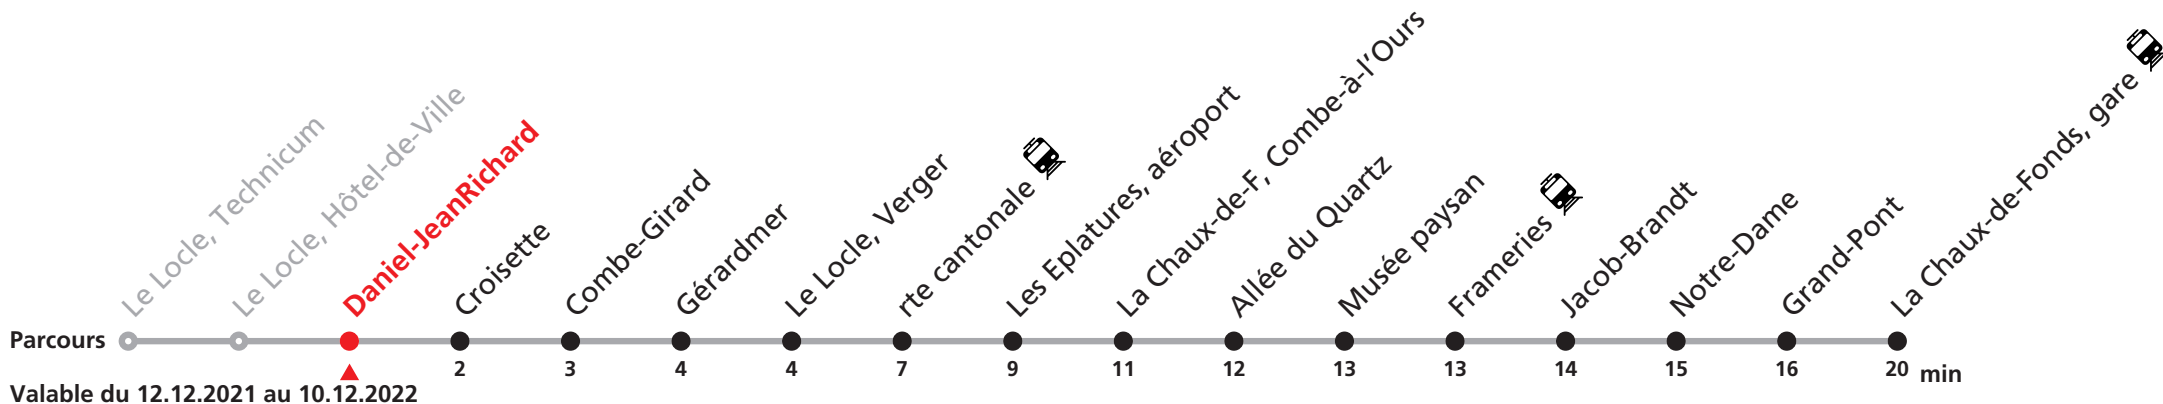

361 Le Locle - La Chaux-de-Fonds

Heure	Lundi-Vendredi
5	53
6	20 33 45
7	03 15 33 45
8	03
9	
10	
11	29 38
12	02 19 33 45
13	03 15 33 45
14	
15	45
16	03 15 33 45
17	03 15 33 45
18	03 33
19	15

Renseignements

Ne circule pas le samedi, le dimanche et durant les fêtes.

FÊTES :

25-26.12. | 01-02.01. | 01.03. | 15.04. | 18.04. | 01.05. | 26.05. | 06.06. | 01.08. | 19.09.

MOBICITÉ LA CHAUX-DE-FONDS :

Bus sur réservation desservant 5 zones périphériques de la ville de La Chaux-de-Fonds en soirée ainsi que les dimanches et fêtes.

Téléchargez l'application mobile.

MOBICITÉ LE LOCLE :

Bus sur réservation en ville du Locle les vendredi et samedi soirs ainsi que les dimanches et fêtes. Ne circule pas les vendredis et samedis durant les vacances horlogères.

Téléchargez l'application mobile.

Nombre de places et transport des bagages limités, réservation obligatoire pour groupe dès 10 personnes.

Plus d'infos sur www.transn.ch.