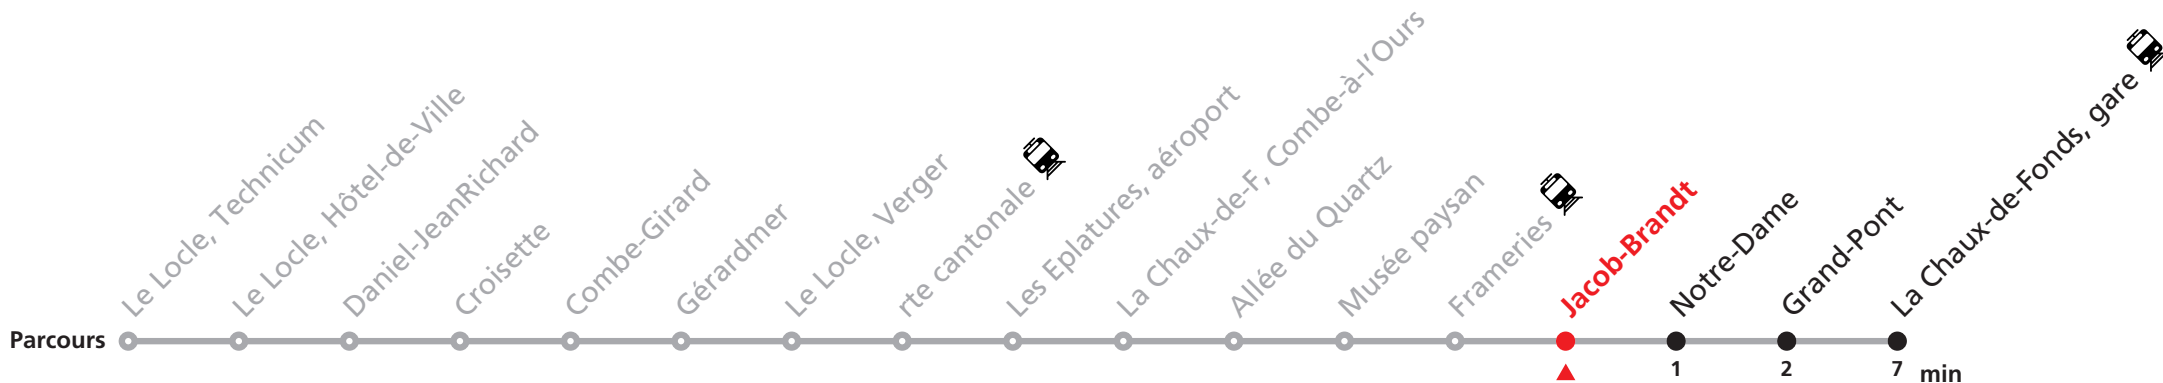

361 Le Locle - La Chaux-de-Fonds

Heure	Lundi-Vendredi
5	39
6	06 33 46 58
7	17 28 46 58
8	16
9	
10	
11	22 42 51
12	15 32 46 58
13	16 28 46 58
14	
15	58
16	16 28 46 58
17	16 28 46 58
18	16 46
19	28

Renseignements

Ne circule pas le samedi, le dimanche et durant les fêtes.

FÊTES :

25-26.12. | 01-02.01. | 01.03. | 15.04. | 18.04. | 01.05. | 26.05. | 06.06. | 01.08. | 19.09.

MOBICITÉ LA CHAUX-DE-FONDS :

Bus sur réservation desservant 5 zones périphériques de la ville de La Chaux-de-Fonds en soirée ainsi que les dimanches et fêtes.

Téléchargez l'application mobile.

MOBICITÉ LE LOCLE :

Bus sur réservation en ville du Locle les vendredi et samedi soirs ainsi que les dimanches et fêtes. Ne circule pas les vendredis et samedis durant les vacances horlogères.

Téléchargez l'application mobile.

Nombre de places et transport des bagages limités, réservation obligatoire pour groupe dès 10 personnes.
Plus d'infos sur www.transn.ch.