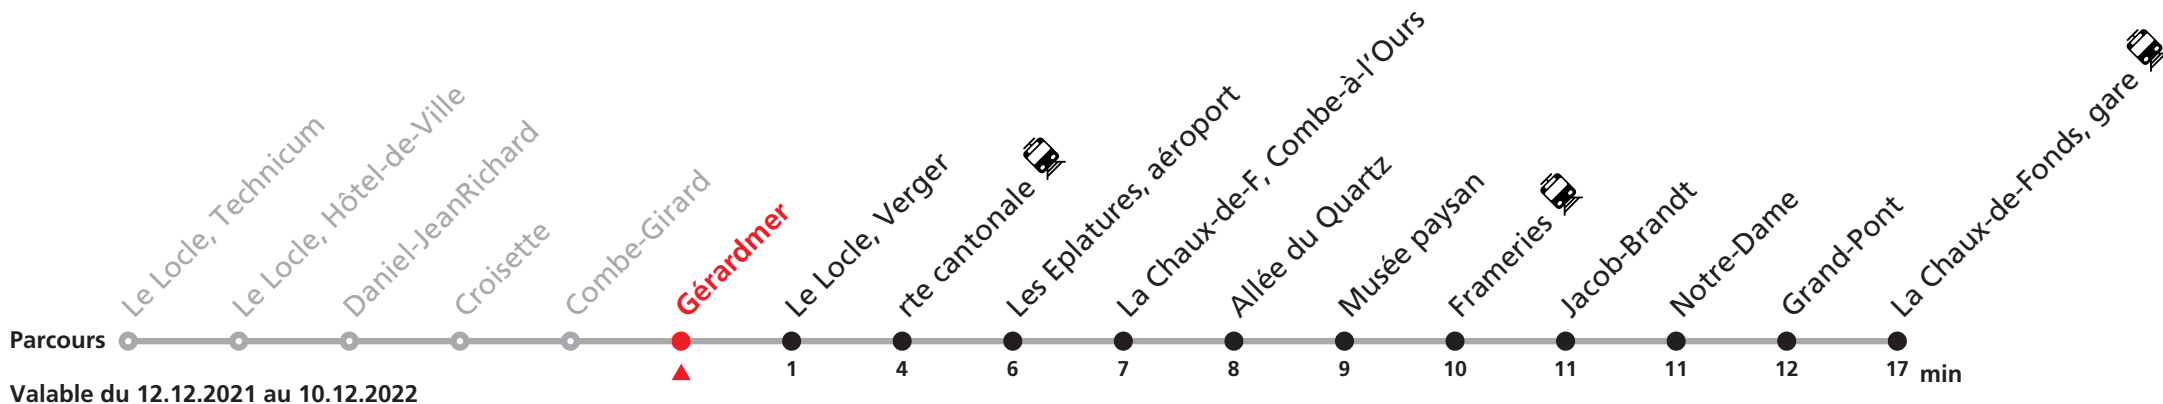

361 Le Locle - La Chaux-de-Fonds

Heure	Lundi-Vendredi
5	56
6	23 36 48
7	06 18 36 48
8	06
9	
10	
11	32 41
12	05 22 36 48
13	06 18 36 48
14	
15	48
16	06 18 36 48
17	06 18 36 48
18	06 36
19	18

Renseignements

Ne circule pas le samedi, le dimanche et durant les fêtes.

FÊTES :

25-26.12. | 01-02.01. | 01.03. | 15.04. | 18.04. | 01.05. | 26.05. | 06.06. | 01.08. | 19.09.

MOBICITÉ LA CHAUX-DE-FONDS :

Bus sur réservation desservant 5 zones périphériques de la ville de La Chaux-de-Fonds en soirée ainsi que les dimanches et fêtes.

Téléchargez l'application mobile.

MOBICITÉ LE LOCLE :

Bus sur réservation en ville du Locle les vendredi et samedi soirs ainsi que les dimanches et fêtes. Ne circule pas les vendredis et samedis durant les vacances horlogères.

Téléchargez l'application mobile.

Nombre de places et transport des bagages limités, réservation obligatoire pour groupe dès 10 personnes.

Plus d'infos sur www.transn.ch.