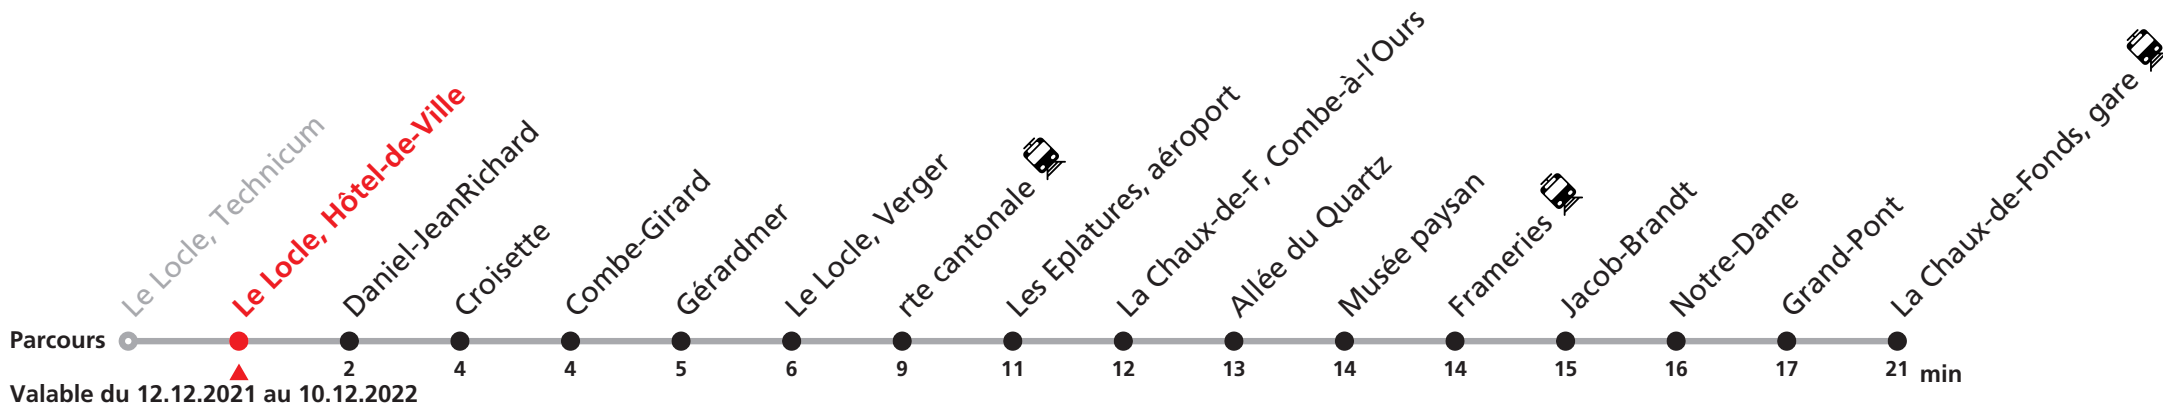

361 Le Locle - La Chaux-de-Fonds

Heure	Lundi-Vendredi
5	51
6	18 31 43
7	01 13 31 43
8	01
9	
10	
11	28 37
12	01 18 32 44
13	02 14 32 44
14	
15	44
16	02 14 32 44
17	02 14 32 44
18	02 32
19	14

Renseignements

Ne circule pas le samedi, le dimanche et durant les fêtes.

FÊTES :

25-26.12. | 01-02.01. | 01.03. | 15.04. | 18.04. | 01.05. | 26.05. | 06.06. | 01.08. | 19.09.

MOBICITÉ LA CHAUX-DE-FONDS :

Bus sur réservation desservant 5 zones périphériques de la ville de La Chaux-de-Fonds en soirée ainsi que les dimanches et fêtes.

Téléchargez l'application mobile.

MOBICITÉ LE LOCLE :

Bus sur réservation en ville du Locle les vendredi et samedi soirs ainsi que les dimanches et fêtes. Ne circule pas les vendredis et samedis durant les vacances horlogères.

Téléchargez l'application mobile.

Nombre de places et transport des bagages limités, réservation obligatoire pour groupe dès 10 personnes.

Plus d'infos sur www.transn.ch.