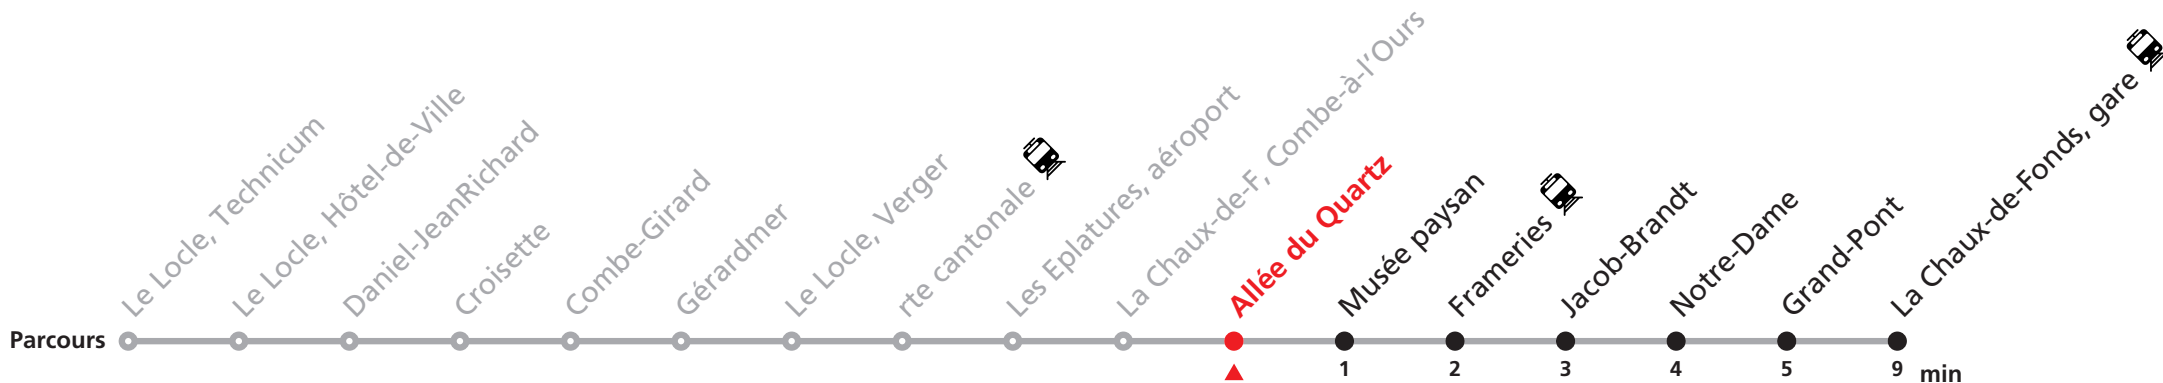

361 Le Locle - La Chaux-de-Fonds

Valable du 12.12.2021 au 10.12.2022

Heure	Lundi-Vendredi
5	38
6	04 31 44 56
7	14 26 44 56
8	14
9	
10	
11	21 40 49
12	13 30 44 56
13	14 26 44 56
14	
15	56
16	14 26 44 56
17	14 26 44 56
18	14 44
19	26

Renseignements

Ne circule pas le samedi, le dimanche et durant les fêtes.

FÊTES :

25-26.12. | 01-02.01. | 01.03. | 15.04. | 18.04. | 01.05. | 26.05. | 06.06. | 01.08. | 19.09.

MOBICITÉ LA CHAUX-DE-FONDS :

Bus sur réservation desservant 5 zones périphériques de la ville de La Chaux-de-Fonds en soirée ainsi que les dimanches et fêtes.

Téléchargez l'application mobile.

MOBICITÉ LE LOCLE :

Bus sur réservation en ville du Locle les vendredi et samedi soirs ainsi que les dimanches et fêtes. Ne circule pas les vendredis et samedis durant les vacances horlogères.

Téléchargez l'application mobile.

Nombre de places et transport des bagages limités, réservation obligatoire pour groupe dès 10 personnes.

Plus d'infos sur www.transn.ch.