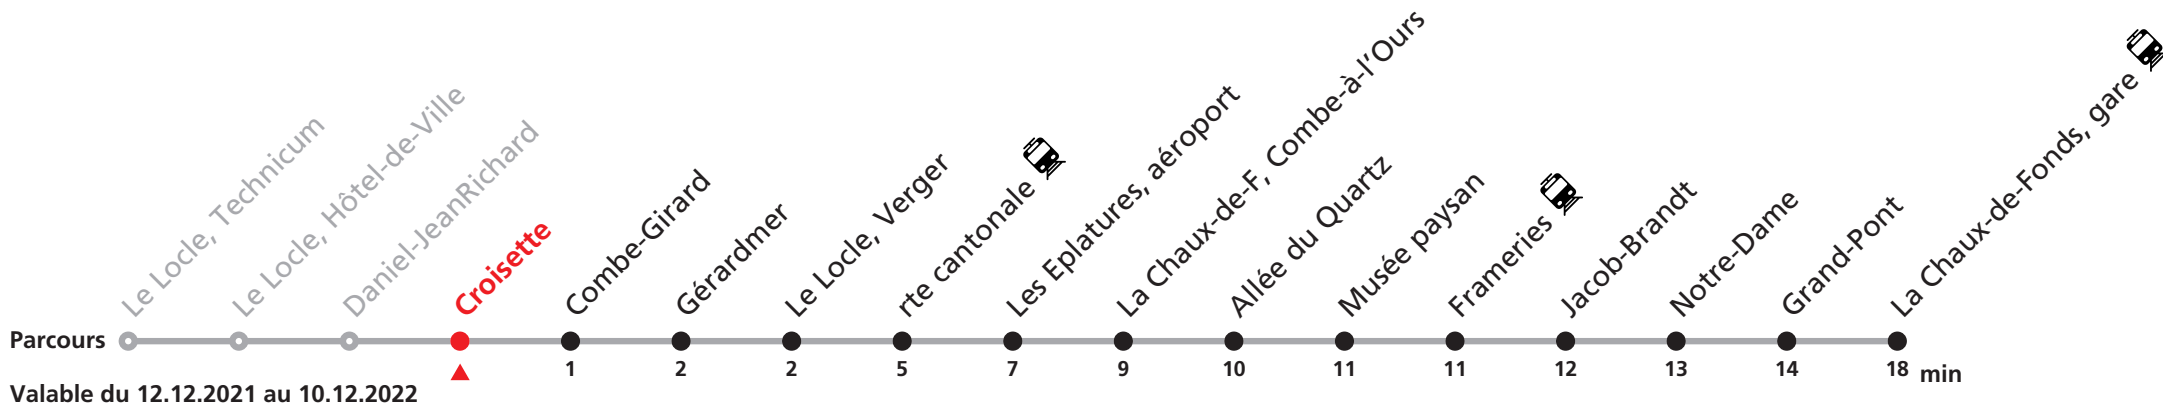

361 Le Locle - La Chaux-de-Fonds

Heure	Lundi-Vendredi
5	55
6	22 35 47
7	05 17 35 47
8	05
9	
10	
11	31 40
12	04 21 35 47
13	05 17 35 47
14	
15	47
16	05 17 35 47
17	05 17 35 47
18	05 35
19	17

Renseignements

Ne circule pas le samedi, le dimanche et durant les fêtes.

FÊTES :

25-26.12. | 01-02.01. | 01.03. | 15.04. | 18.04. | 01.05. | 26.05. | 06.06. | 01.08. | 19.09.

MOBICITÉ LA CHAUX-DE-FONDS :

Bus sur réservation desservant 5 zones périphériques de la ville de La Chaux-de-Fonds en soirée ainsi que les dimanches et fêtes.

Téléchargez l'application mobile.

MOBICITÉ LE LOCLE :

Bus sur réservation en ville du Locle les vendredi et samedi soirs ainsi que les dimanches et fêtes. Ne circule pas les vendredis et samedis durant les vacances horlogères.

Téléchargez l'application mobile.

Nombre de places et transport des bagages limités, réservation obligatoire pour groupe dès 10 personnes.

Plus d'infos sur www.transn.ch.