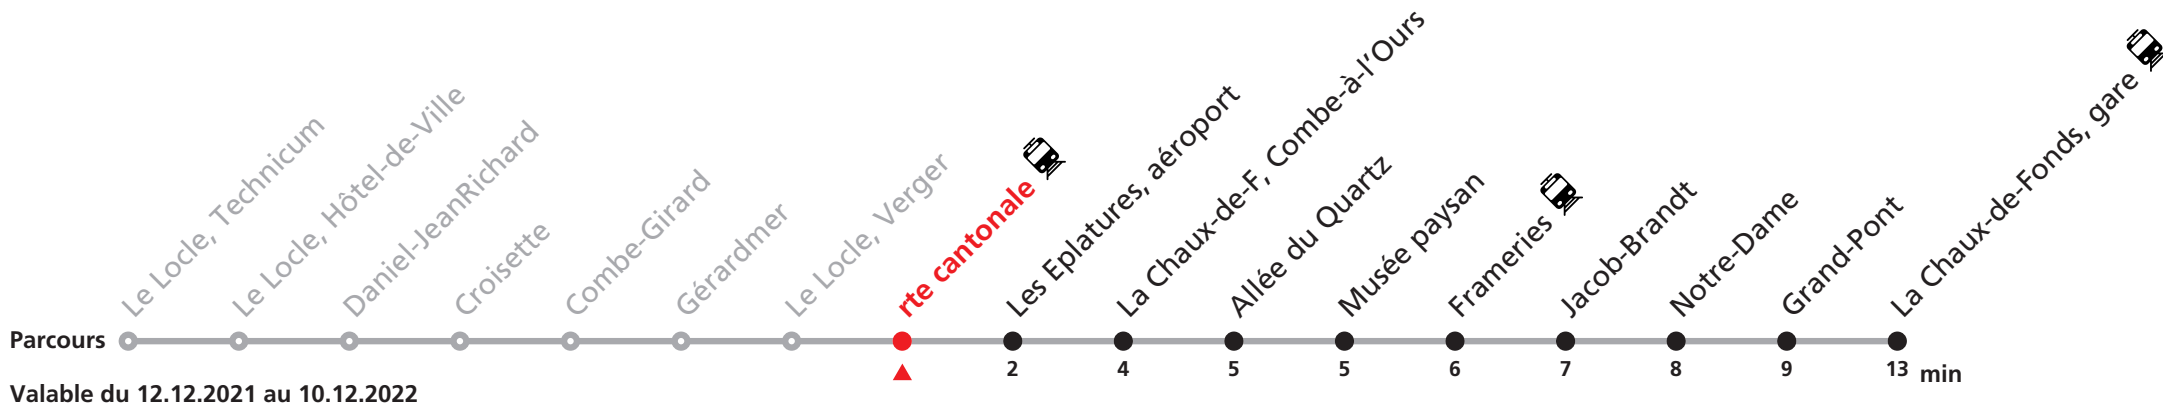

361 Le Locle - La Chaux-de-Fonds

Heure	Lundi-Vendredi
5	34
6	00 27 40 52
7	10 22 40 52
8	10
9	
10	
11	17 36 45
12	09 26 40 52
13	10 22 40 52
14	
15	52
16	10 22 40 52
17	10 22 40 52
18	10 40
19	22

Renseignements

Ne circule pas le samedi, le dimanche et durant les fêtes.

FÊTES :

25-26.12. | 01-02.01. | 01.03. | 15.04. | 18.04. | 01.05. | 26.05. | 06.06. | 01.08. | 19.09.

MOBICITÉ LA CHAUX-DE-FONDS :

Bus sur réservation desservant 5 zones périphériques de la ville de La Chaux-de-Fonds en soirée ainsi que les dimanches et fêtes.

Téléchargez l'application mobile.

MOBICITÉ LE LOCLE :

Bus sur réservation en ville du Locle les vendredi et samedi soirs ainsi que les dimanches et fêtes. Ne circule pas les vendredis et samedis durant les vacances horlogères.

Téléchargez l'application mobile.

Nombre de places et transport des bagages limités, réservation obligatoire pour groupe dès 10 personnes.

Plus d'infos sur www.transn.ch.