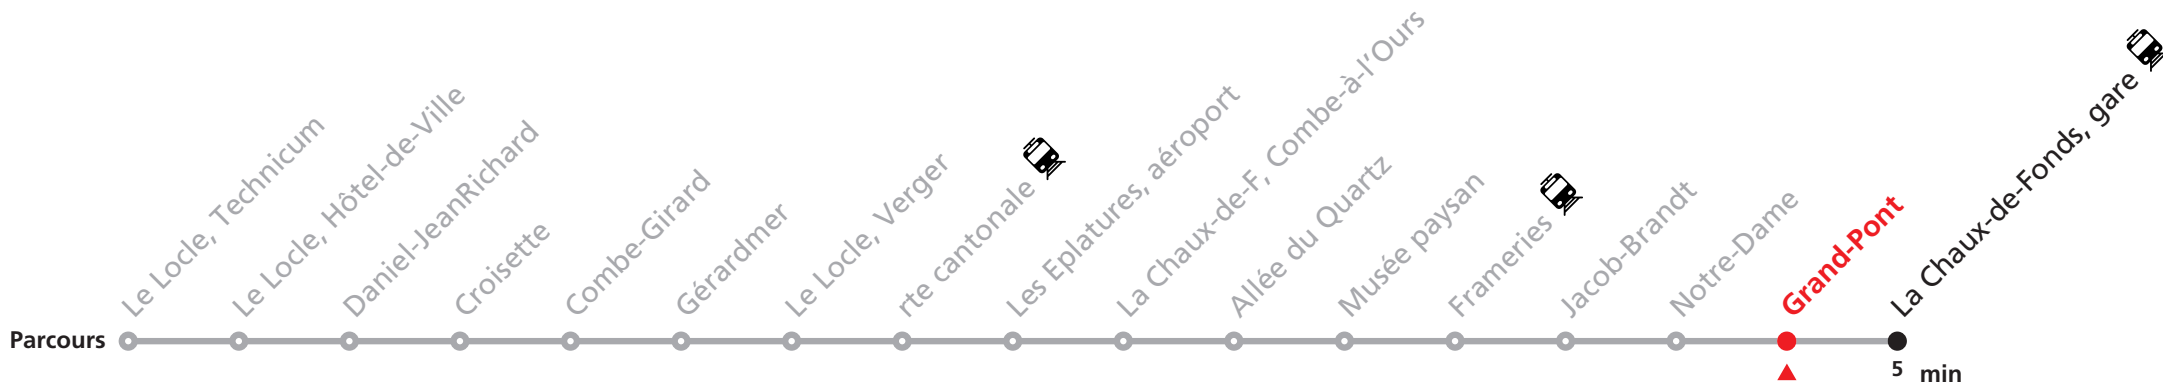

361 Le Locle - La Chaux-de-Fonds

Valable du 12.12.2021 au 10.12.2022

Heure	Lundi-Vendredi
5	41
6	08 35 48
7	00 19 30 48
8	00 18
9	
10	
11	24 44 53
12	17 34 48
13	00 18 30 48
14	00
15	
16	00 19 30 49
17	00 19 30 48
18	00 18 48
19	30

Renseignements

Ne circule pas le samedi, le dimanche et durant les fêtes.

FÊTES :

25-26.12. | 01-02.01. | 01.03. | 15.04. | 18.04. | 01.05. | 26.05. | 06.06. | 01.08. | 19.09.

MOBICITÉ LA CHAUX-DE-FONDS :

Bus sur réservation desservant 5 zones périphériques de la ville de La Chaux-de-Fonds en soirée ainsi que les dimanches et fêtes.

Téléchargez l'application mobile.

MOBICITÉ LE LOCLE :

Bus sur réservation en ville du Locle les vendredi et samedi soirs ainsi que les dimanches et fêtes. Ne circule pas les vendredis et samedis durant les vacances horlogères.

Téléchargez l'application mobile.

Nombre de places et transport des bagages limités, réservation obligatoire pour groupe dès 10 personnes.

Plus d'infos sur www.transn.ch.