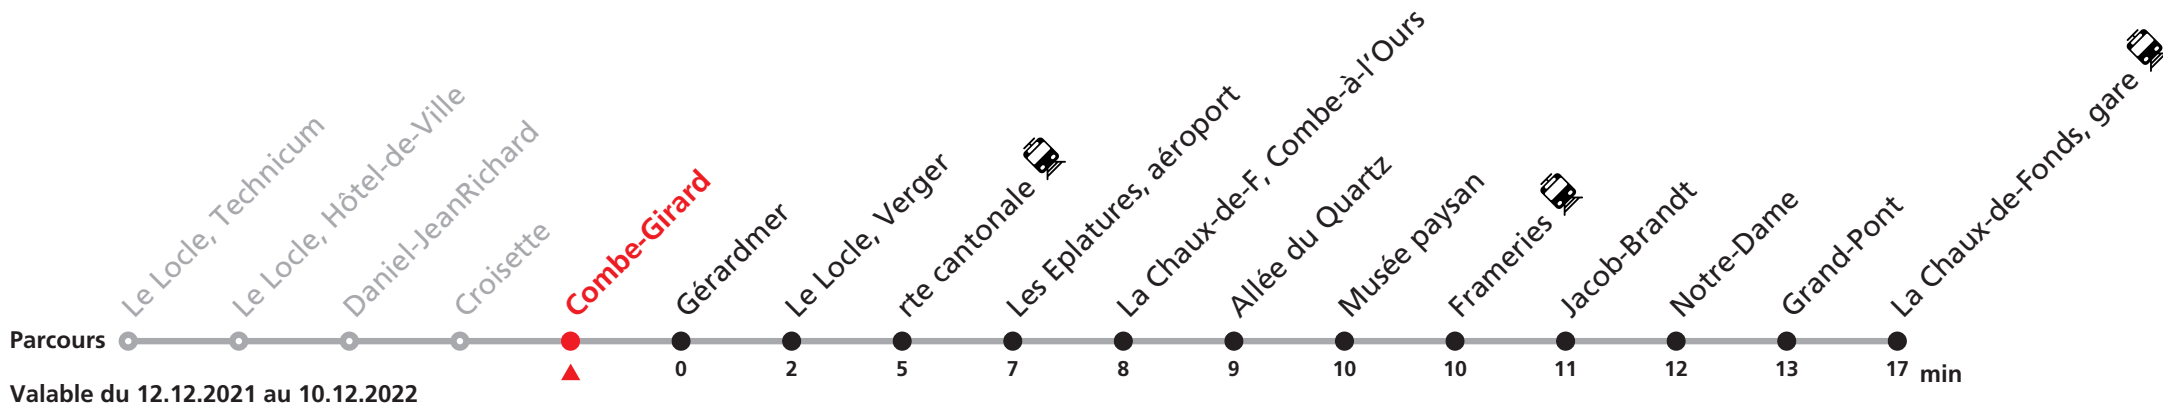

361 Le Locle - La Chaux-de-Fonds

Heure	Lundi-Vendredi
5	56
6	23 36 48
7	06 18 36 48
8	06
9	
10	
11	31 40
12	04 21 35 47
13	05 17 35 47
14	
15	47
16	05 17 35 47
17	05 17 35 47
18	05 35
19	17

Renseignements

Ne circule pas le samedi, le dimanche et durant les fêtes.

FÊTES :

25-26.12. | 01-02.01. | 01.03. | 15.04. | 18.04. | 01.05. | 26.05. | 06.06. | 01.08. | 19.09.

MOBICITÉ LA CHAUX-DE-FONDS :

Bus sur réservation desservant 5 zones périphériques de la ville de La Chaux-de-Fonds en soirée ainsi que les dimanches et fêtes.

Téléchargez l'application mobile.

MOBICITÉ LE LOCLE :

Bus sur réservation en ville du Locle les vendredi et samedi soirs ainsi que les dimanches et fêtes. Ne circule pas les vendredis et samedis durant les vacances horlogères.

Téléchargez l'application mobile.

Nombre de places et transport des bagages limités, réservation obligatoire pour groupe dès 10 personnes.

Plus d'infos sur www.transn.ch.