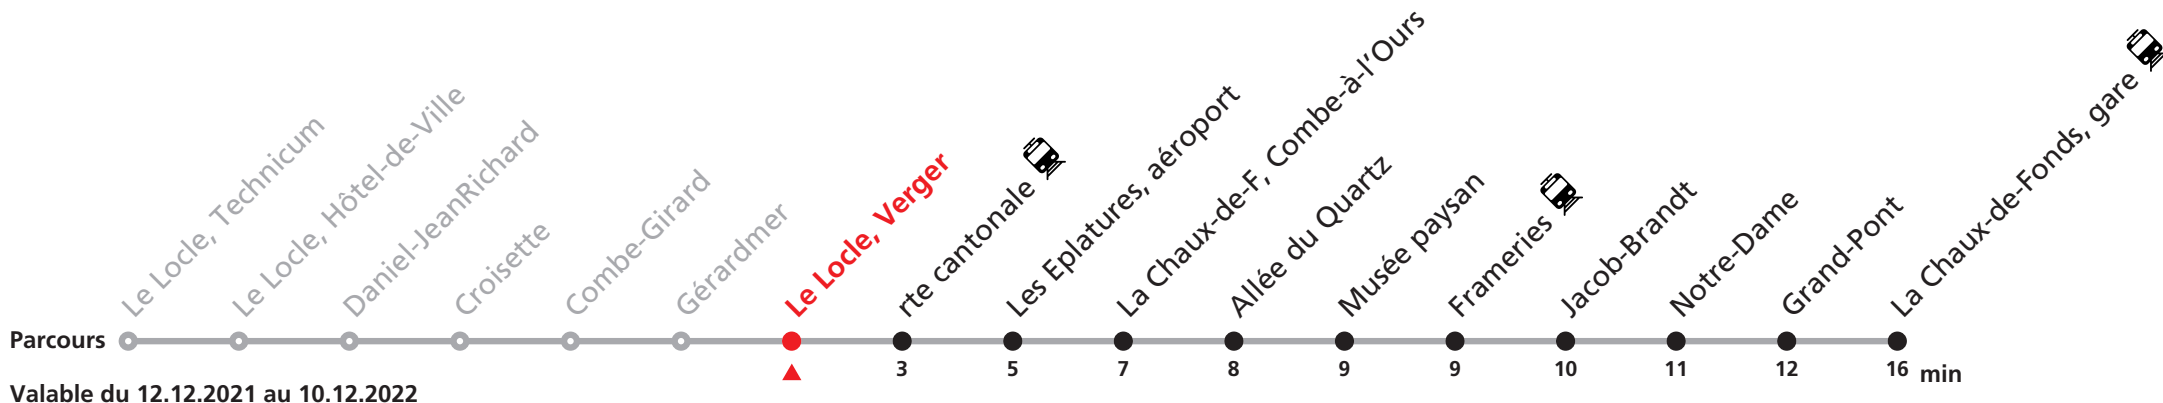

361 Le Locle - La Chaux-de-Fonds

Heure	Lundi-Vendredi
5	57
6	24 37 49
7	07 19 37 49
8	07
9	
10	
11	33 42
12	06 23 37 49
13	07 19 37 49
14	
15	49
16	07 19 37 49
17	07 19 37 49
18	07 37
19	19

Renseignements

Ne circule pas le samedi, le dimanche et durant les fêtes.

FÊTES :

25-26.12. | 01-02.01. | 01.03. | 15.04. | 18.04. | 01.05. | 26.05. | 06.06. | 01.08. | 19.09.

MOBICITÉ LA CHAUX-DE-FONDS :

Bus sur réservation desservant 5 zones périphériques de la ville de La Chaux-de-Fonds en soirée ainsi que les dimanches et fêtes.

Téléchargez l'application mobile.

MOBICITÉ LE LOCLE :

Bus sur réservation en ville du Locle les vendredi et samedi soirs ainsi que les dimanches et fêtes. Ne circule pas les vendredis et samedis durant les vacances horlogères.

Téléchargez l'application mobile.

Nombre de places et transport des bagages limités, réservation obligatoire pour groupe dès 10 personnes.

Plus d'infos sur www.transn.ch.