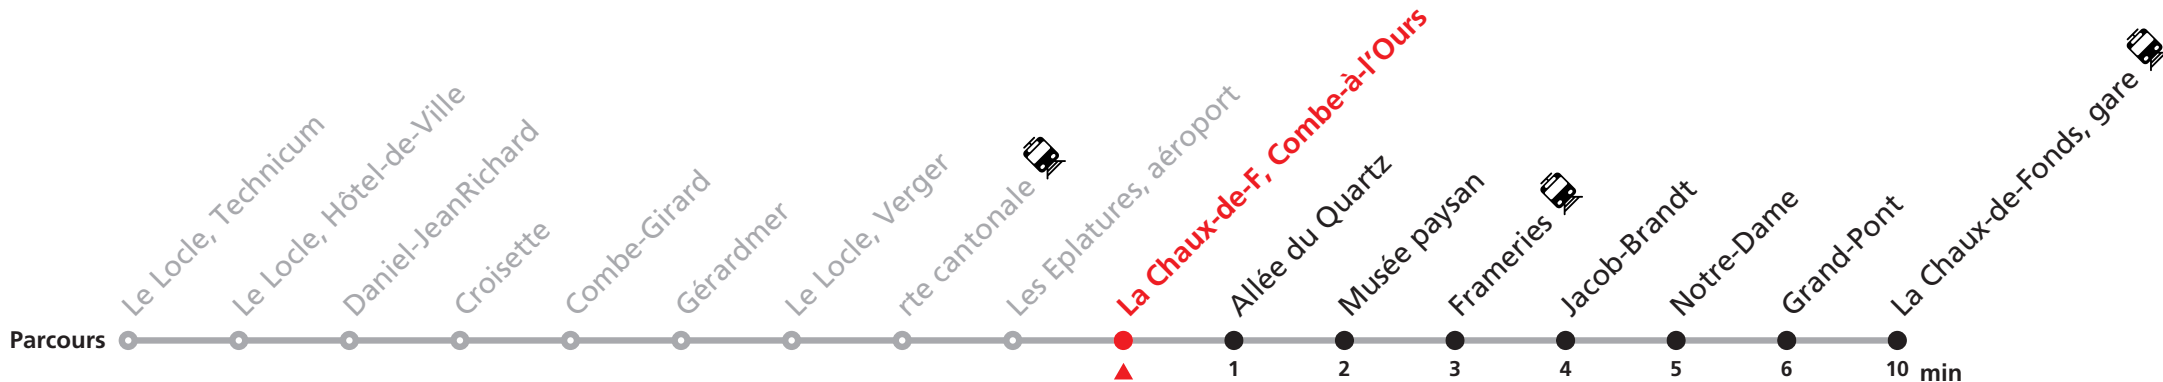

361 Le Locle - La Chaux-de-Fonds

Valable du 12.12.2021 au 10.12.2022

Heure	Lundi-Vendredi
5	37
6	03 30 43 55
7	13 25 43 55
8	13
9	
10	
11	20 39 48
12	12 29 43 55
13	13 25 43 55
14	
15	55
16	13 25 43 55
17	13 25 43 55
18	13 43
19	25

Renseignements

Ne circule pas le samedi, le dimanche et durant les fêtes.

FÊTES :

25-26.12. | 01-02.01. | 01.03. | 15.04. | 18.04. | 01.05. | 26.05. | 06.06. | 01.08. | 19.09.

MOBICITÉ LA CHAUX-DE-FONDS :

Bus sur réservation desservant 5 zones périphériques de la ville de La Chaux-de-Fonds en soirée ainsi que les dimanches et fêtes.

Téléchargez l'application mobile.

MOBICITÉ LE LOCLE :

Bus sur réservation en ville du Locle les vendredi et samedi soirs ainsi que les dimanches et fêtes. Ne circule pas les vendredis et samedis durant les vacances horlogères.

Téléchargez l'application mobile.

Nombre de places et transport des bagages limités, réservation obligatoire pour groupe dès 10 personnes.
Plus d'infos sur www.transn.ch.