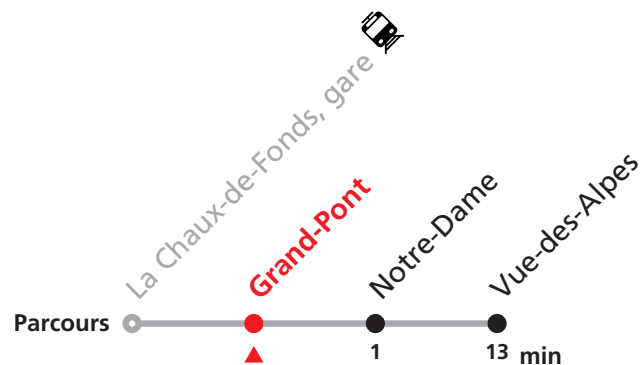

# 370 La Chaux-de-Fonds - Vue-des-Alpes

Valable du 12.12.2021 au 10.12.2022

Heure	Mercredi	Lu-Ve vacances	Samedi-Dimanche et fêtes
9		41	41
10			
11			
12			
13	41	41	41
14			
15			
16	51	51	51