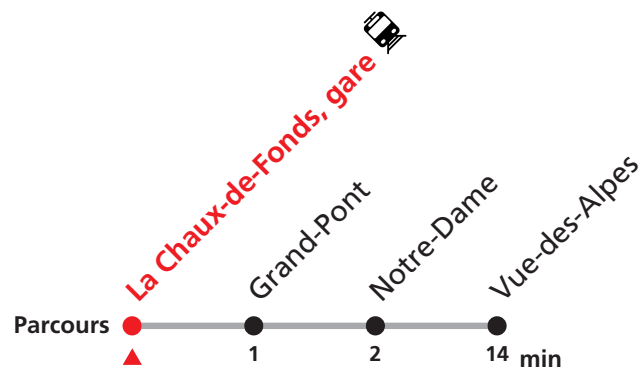

# 370 La Chaux-de-Fonds - Vue-des-Alpes

Valable du 12.12.2021 au 10.12.2022

Heure	Mercredi	Lu-Ve vacances	Samedi-Dimanche et fêtes
9		40	40
10			
11			
12			
13	40	40	40
14			
15			
16	50	50	50