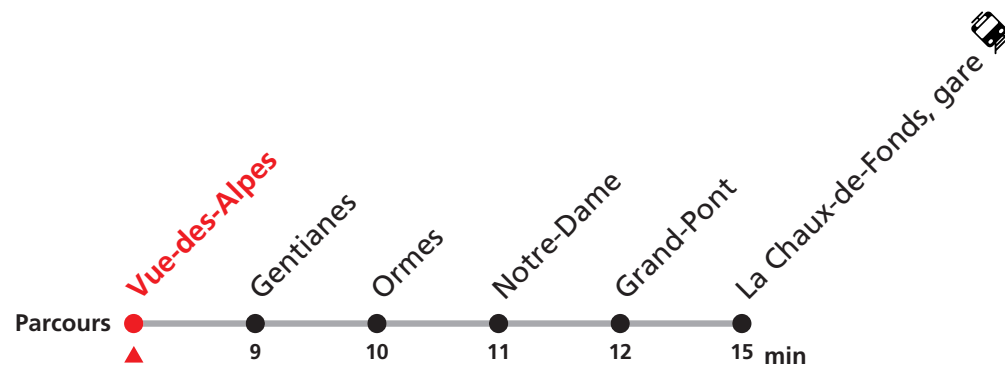

# 370 Vue-des-Alpes - La Chaux-de-Fonds

Valable du 12.12.2021 au 10.12.2022

Heure	Mercredi	Lu-Ve vacances	Samedi-Dimanche et fêtes
9		55	55
10			
11			
12			
13	55	55	55
14			
15			
16			
17	05	05	05