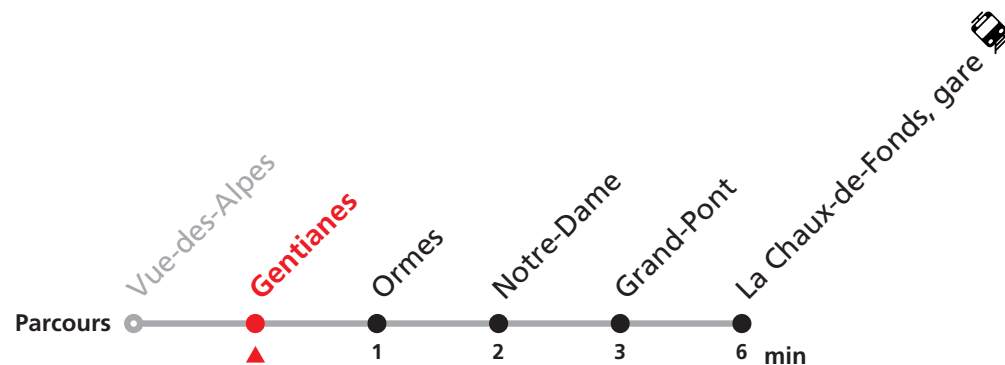

# 370 Vue-des-Alpes - La Chaux-de-Fonds

Valable du 12.12.2021 au 10.12.2022

Heure	Mercredi	Lu-Ve vacances	Samedi-Dimanche et fêtes
10		04	04
11			
12			
13			
14	04	04	04
15			
16			
17	14	14	14