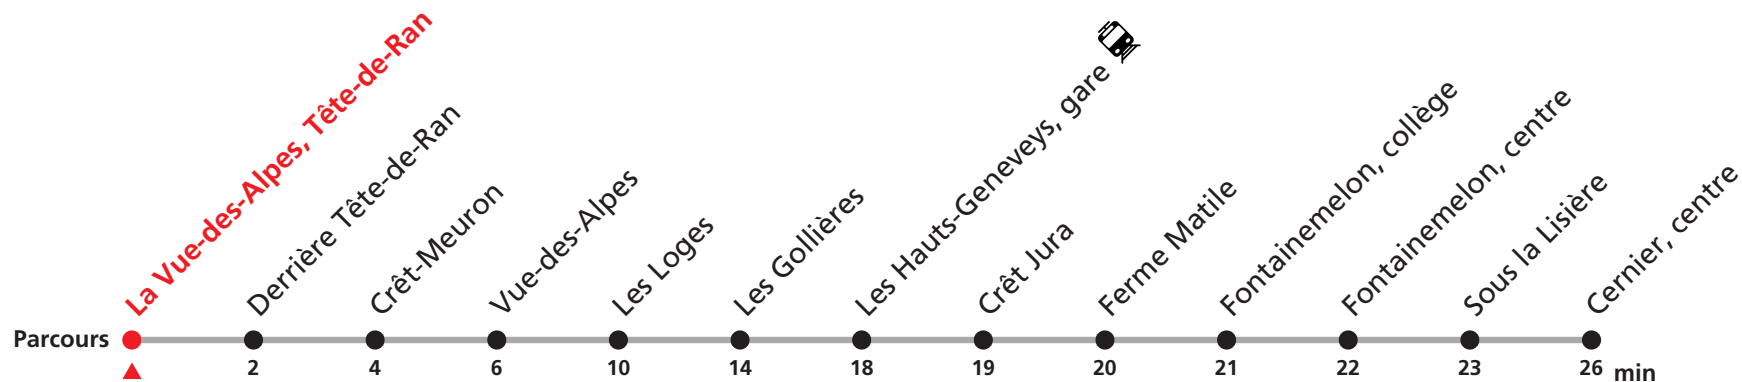

426 Tête-de-Ran - Cernier (Nordic'BUS)

Valable du 25.12.2021 au 06.03.2022

Heure	Lu-Ve vacances	Samedi-Dimanche et fêtes
13	45	45

Renseignements

Circule les samedis et dimanches ainsi que tous les jours durant les vacances scolaires, y compris les jours de fêtes.