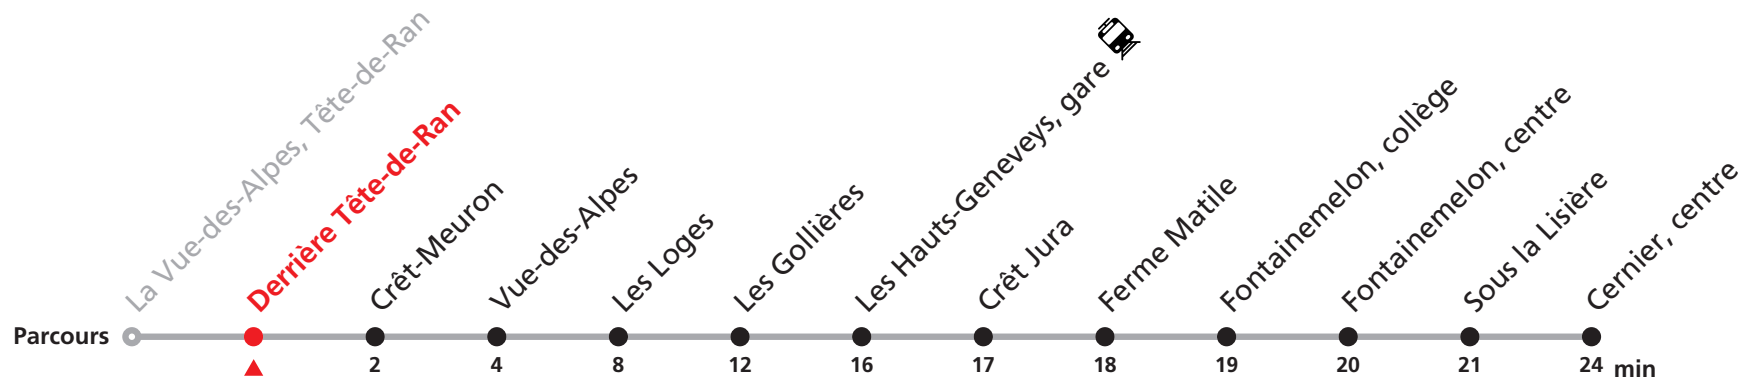

426 Tête-de-Ran - Cernier (Nordic'BUS)

Valable du 25.12.2021 au 06.03.2022

Heure	Lu-Ve vacances	Samedi-Dimanche et fêtes
13	47	47

Renseignements

Circule les samedis et dimanches ainsi que tous les jours durant les vacances scolaires, y compris les jours de fêtes.

VACANCES SCOLAIRES :
27.12-07.01 | 28.02-04.03

FÊTES :
25-26.12. | 01-02.01. | 01.03.

Cette ligne nécessite un billet spécial. Plus d'infos sur www.transn.ch/426

Nombre de places et transport des bagages limités, réservation obligatoire pour groupe dès 10 personnes.
Plus d'infos sur www.transn.ch.