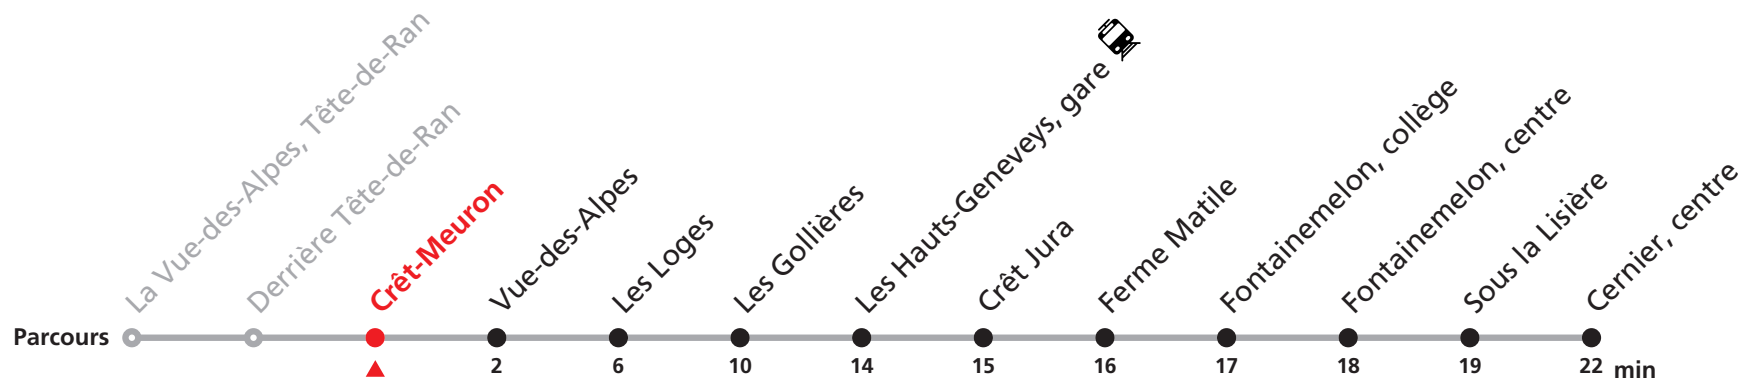

426 Tête-de-Ran - Cernier (Nordic'BUS)

Valable du 25.12.2021 au 06.03.2022

Heure	Lu-Ve vacances	Samedi-Dimanche et fêtes
13	49	49

Renseignements

Circule les samedis et dimanches ainsi que tous les jours durant les vacances scolaires, y compris les jours de fêtes.

VACANCES SCOLAIRES :
27.12-07.01 | 28.02-04.03

FÊTES :
25-26.12. | 01-02.01. | 01.03.

Cette ligne nécessite un billet spécial. Plus d'infos sur www.transn.ch/426

Nombre de places et transport des bagages limités, réservation obligatoire pour groupe dès 10 personnes.
Plus d'infos sur www.transn.ch.