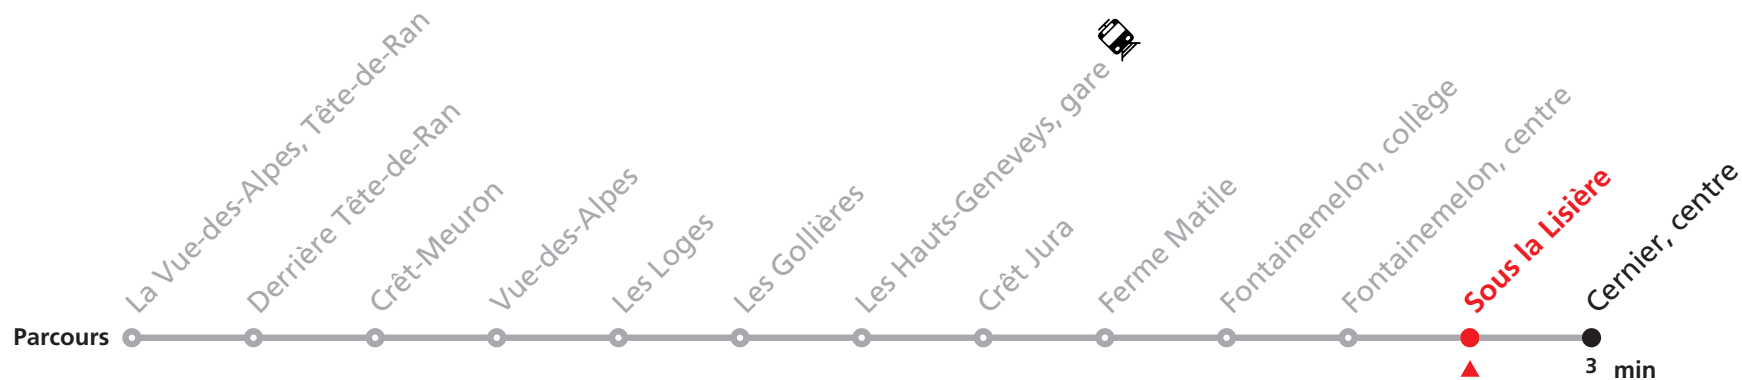

426 Tête-de-Ran - Cernier (Nordic'BUS)

Valable du 25.12.2021 au 06.03.2022

Heure

14

Lu-Ve vacances

07

Samedi-Dimanche et fêtes

07

Renseignements

Circule les samedis et dimanches ainsi que tous les jours durant les vacances scolaires, y compris les jours de fêtes.

VACANCES SCOLAIRES :
27.12-07.01 | 28.02-04.03

FÊTES :
25-26.12. | 01-02.01. | 01.03.

Cette ligne nécessite un billet spécial. Plus d'infos sur www.transn.ch/426

Nombre de places et transport des bagages limités, réservation obligatoire pour groupe dès 10 personnes.
Plus d'infos sur www.transn.ch.