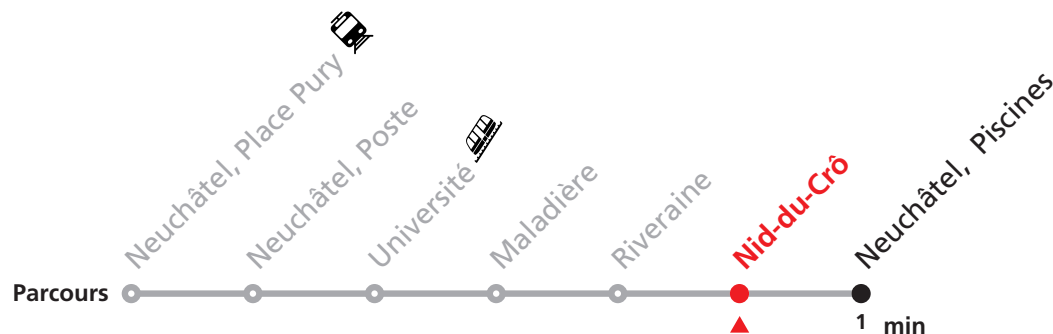

Valable du 11.12.2022 au 09.12.2023

Heure	Lundi-Vendredi	Samedi
6	46	46
7	01 11 26 41 56	01 11 26 41 56
8	11 26 41 56	11 26 41 56
9	11 26 41 56	11 26 41 56
10	11 26 41 56	11 26 41 56
11	11 26 41 56	11 26 41 56
12	11 26 41 56	11 26 41 56
13	11 26 41 56	11 26 41 56
14	11 26 41 56	11 26 41 56
15	11 26 41 56	11 26 41 56
16	11 26 41 56	11 26 41 56
17	11 26 41 56	11 26 41 56
18	11 26 41 56	11 26 41 56
19	11 26 41 56	11 26 41 56
20	11 26	11 26

Renseignements

Ne circule pas le dimanche et durant les fêtes.

FÊTES :

25-26.12. | 01-02.01. | 01.03. | 07.04. | 10.04. | 01.05. | 18.05. | 29.05. | 01.08. | 18.09.

Durant la Fête des Vendanges de Neuchâtel, du 22 au 24 septembre 2023, des véhicules supplémentaires circulent pour acheminer les nombreux voyageurs. Des retards et perturbations sont à prévoir. Anticipez vos déplacements.

Plus d'infos sur www.transn.ch/fete-des-vendanges.

Nombre de places et transport des bagages limités, réservation obligatoire pour groupe dès 10 personnes.
Plus d'infos sur www.transn.ch.

121 Neuchâtel Place Pury - Piscines