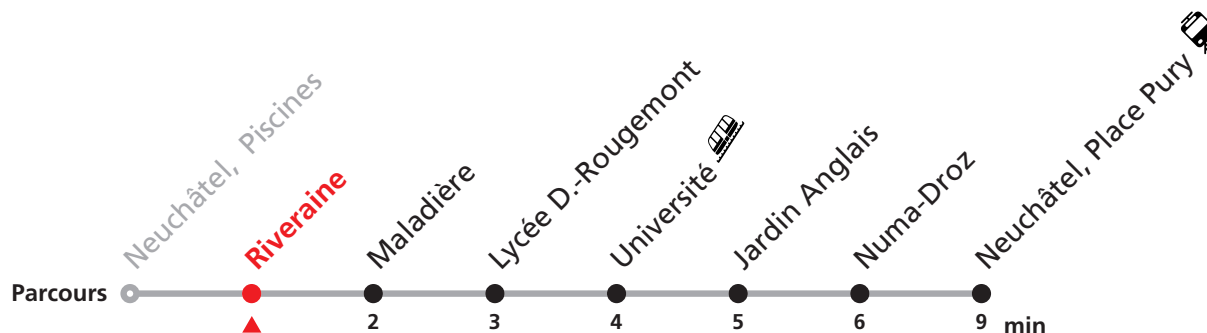

121 Neuchâtel Piscines - Place Pury

Valable du 11.12.2022 au 09.12.2023

Heure	Lundi-Vendredi	Samedi
6	52	52
7	07 22 37 52	07 22 37 52
8	07 22 37 52	07 22 37 52
9	07 22 37 52	07 22 37 52
10	07 22 37 52	07 22 37 52
11	07 22 37 52	07 22 37 52
12	07 22 37 52	07 22 37 52
13	07 22 37 52	07 22 37 52
14	07 22 37 52	07 22 37 52
15	07 22 37 52	07 22 37 52
16	07 22 37 52	07 22 37 52
17	07 22 37 52	07 22 37 52
18	07 22 37 52	07 22 37 52
19	07 22 37 52	07 22 37 52
20	07 22 37	07 22 37

Renseignements

Ne circule pas le dimanche et durant les fêtes.

FÊTES :

25-26.12. | 01-02.01. | 01.03. | 07.04. | 10.04. | 01.05. | 18.05. | 29.05. | 01.08. | 18.09.

Durant la Fête des Vendanges de Neuchâtel, du 22 au 24 septembre 2023, des véhicules supplémentaires circulent pour acheminer les nombreux voyageurs. Des retards et perturbations sont à prévoir. Anticipez vos déplacements.

Plus d'infos sur www.transn.ch/fete-des-vendanges.

Nombre de places et transport des bagages limités, réservation obligatoire pour groupe dès 10 personnes.
Plus d'infos sur www.transn.ch.