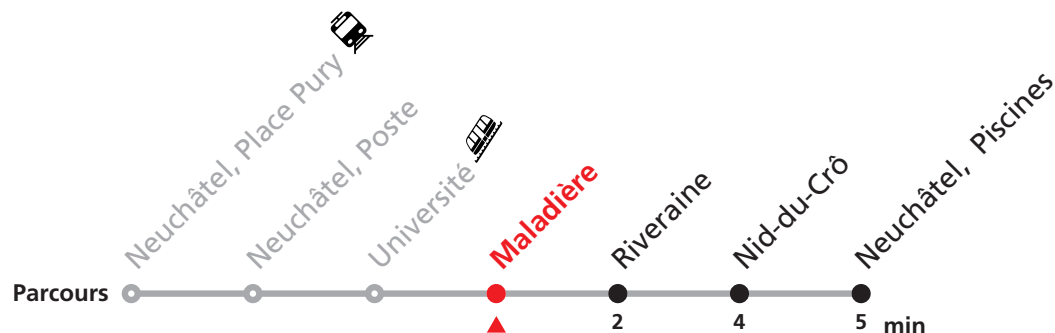

Renseignements

Ne circule pas le dimanche et durant les fêtes.

FÊTES :

25-26.12. | 01-02.01. | 01.03. | 07.04. | 10.04. | 01.05. | 18.05. | 29.05. | 01.08. | 18.09.

Durant la Fête des Vendanges de Neuchâtel, du 22 au 24 septembre 2023, des véhicules supplémentaires circulent pour acheminer les nombreux voyageurs. Des retards et perturbations sont à prévoir. Anticipez vos déplacements.

Plus d'infos sur www.transn.ch/fete-des-vendanges.

Nombre de places et transport des bagages limités, réservation obligatoire pour groupe dès 10 personnes.
Plus d'infos sur www.transn.ch.

121 Neuchâtel Place Pury - Piscines