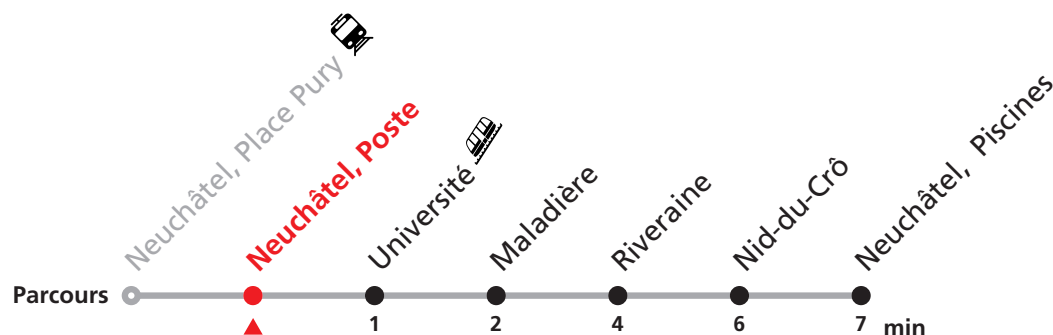

Renseignements

Ne circule pas le dimanche et durant les fêtes.

FÊTES :

25-26.12. | 01-02.01. | 01.03. | 07.04. | 10.04. | 01.05. | 18.05. | 29.05. | 01.08. | 18.09.

Durant la Fête des Vendanges de Neuchâtel, du 22 au 24 septembre 2023, des véhicules supplémentaires circulent pour acheminer les nombreux voyageurs. Des retards et perturbations sont à prévoir. Anticipez vos déplacements.

Plus d'infos sur www.transn.ch/fete-des-vendanges.

Nombre de places et transport des bagages limités, réservation obligatoire pour groupe dès 10 personnes.
Plus d'infos sur www.transn.ch.

121 Neuchâtel Place Pury - Piscines