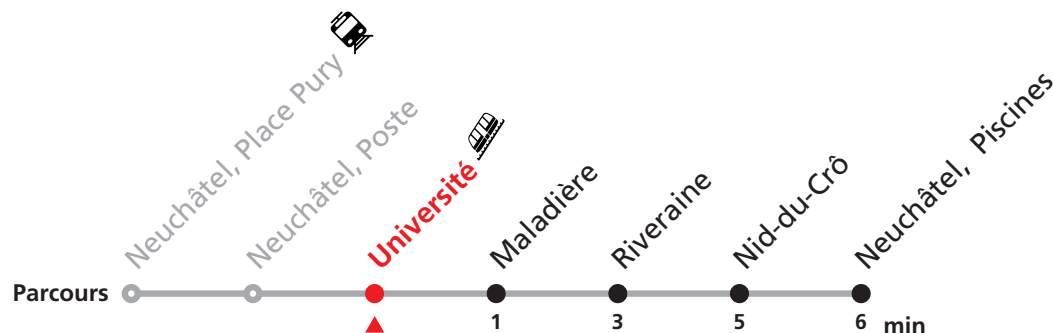

Renseignements

Ne circule pas le dimanche et durant les fêtes.

FÊTES :

25-26.12. | 01-02.01. | 01.03. | 07.04. | 10.04. | 01.05. | 18.05. | 29.05. | 01.08. | 18.09.

Durant la Fête des Vendanges de Neuchâtel, du 22 au 24 septembre 2023, des véhicules supplémentaires circulent pour acheminer les nombreux voyageurs. Des retards et perturbations sont à prévoir. Anticipez vos déplacements.

Plus d'infos sur www.transn.ch/fete-des-vendanges.

Nombre de places et transport des bagages limités, réservation obligatoire pour groupe dès 10 personnes.
Plus d'infos sur www.transn.ch.

121 Neuchâtel Place Pury - Piscines