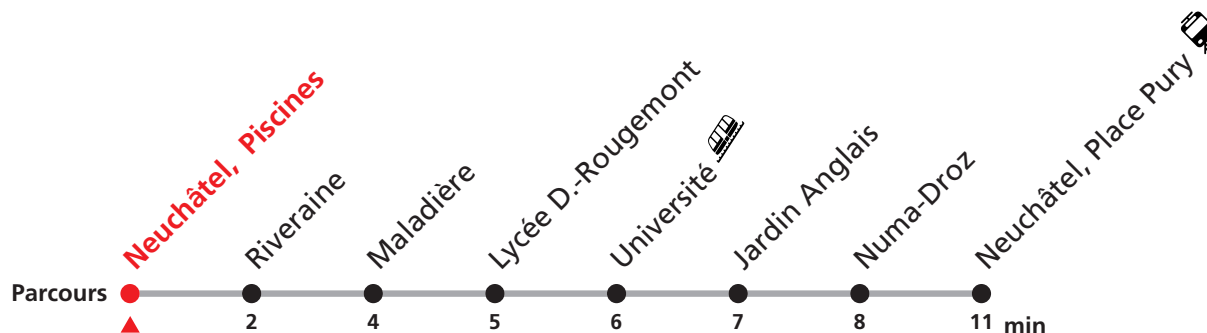

121 Neuchâtel Piscines - Place Pury

Valable du 11.12.2022 au 09.12.2023

Heure	Lundi-Vendredi	Samedi
6	50	50
7	05 20 35 50	05 20 35 50
8	05 20 35 50	05 20 35 50
9	05 20 35 50	05 20 35 50
10	05 20 35 50	05 20 35 50
11	05 20 35 50	05 20 35 50
12	05 20 35 50	05 20 35 50
13	05 20 35 50	05 20 35 50
14	05 20 35 50	05 20 35 50
15	05 20 35 50	05 20 35 50
16	05 20 35 50	05 20 35 50
17	05 20 35 50	05 20 35 50
18	05 20 35 50	05 20 35 50
19	05 20 35 50	05 20 35 50
20	05 20 35	05 20 35

Renseignements

Ne circule pas le dimanche et durant les fêtes.

FÊTES :

25-26.12. | 01-02.01. | 01.03. | 07.04. | 10.04. | 01.05. | 18.05. | 29.05. | 01.08. | 18.09.

Durant la Fête des Vendanges de Neuchâtel, du 22 au 24 septembre 2023, des véhicules supplémentaires circulent pour acheminer les nombreux voyageurs. Des retards et perturbations sont à prévoir. Anticipez vos déplacements.

Plus d'infos sur www.transn.ch/fete-des-vendanges.

Nombre de places et transport des bagages limités, réservation obligatoire pour groupe dès 10 personnes.
Plus d'infos sur www.transn.ch.