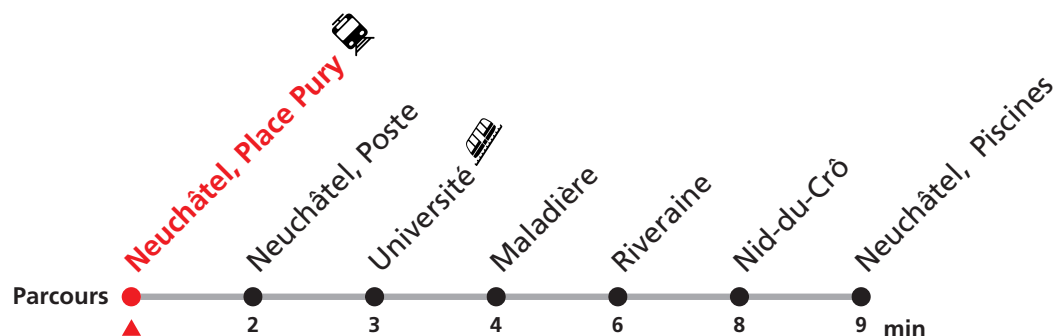

121 Neuchâtel Place Pury - Piscines

Valable du 11.12.2022 au 09.12.2023

Heure	Lundi-Vendredi	Samedi
6	40 55	40 55
7	05 20 35 50	05 20 35 50
8	05 20 35 50	05 20 35 50
9	05 20 35 50	05 20 35 50
10	05 20 35 50	05 20 35 50
11	05 20 35 50	05 20 35 50
12	05 20 35 50	05 20 35 50
13	05 20 35 50	05 20 35 50
14	05 20 35 50	05 20 35 50
15	05 20 35 50	05 20 35 50
16	05 20 35 50	05 20 35 50
17	05 20 35 50	05 20 35 50
18	05 20 35 50	05 20 35 50
19	05 20 35 50	05 20 35 50
20	05 20	05 20