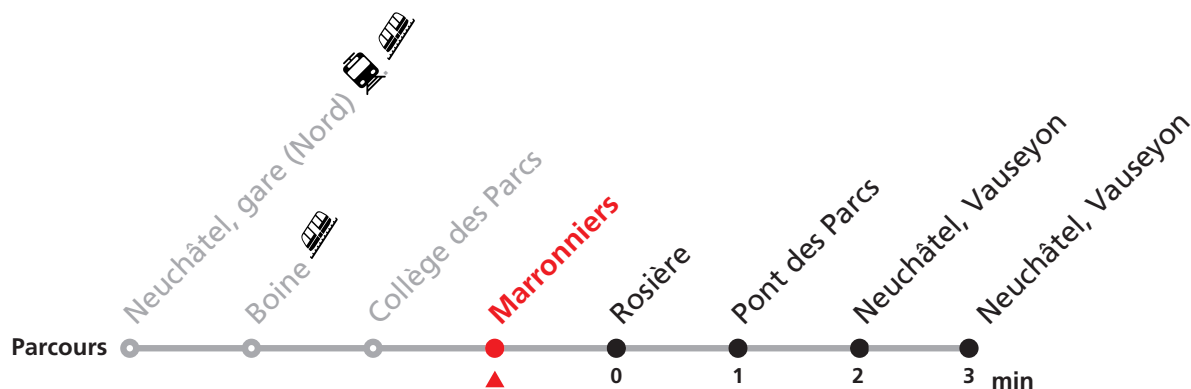

Nombre de places et transport des bagages limités, réservation obligatoire pour groupe dès 10 personnes.
Plus d'infos sur www.transn.ch.

122 Neuchâtel gare (Nord) - Vauseyon

Valable du 11.12.2022 au 09.12.2023