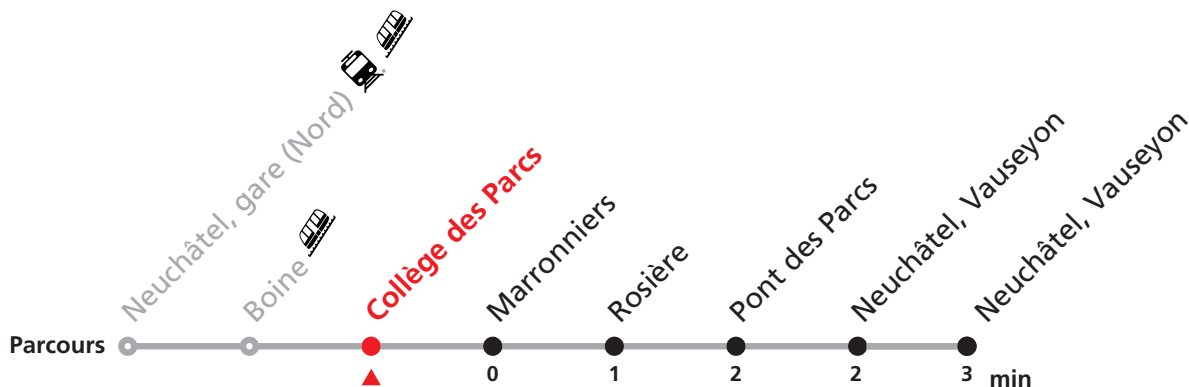

Nombre de places et transport des bagages limités, réservation obligatoire pour groupe dès 10 personnes.
Plus d'infos sur www.transn.ch.

122 Neuchâtel gare (Nord) - Vauseyon

Valable du 11.12.2022 au 09.12.2023