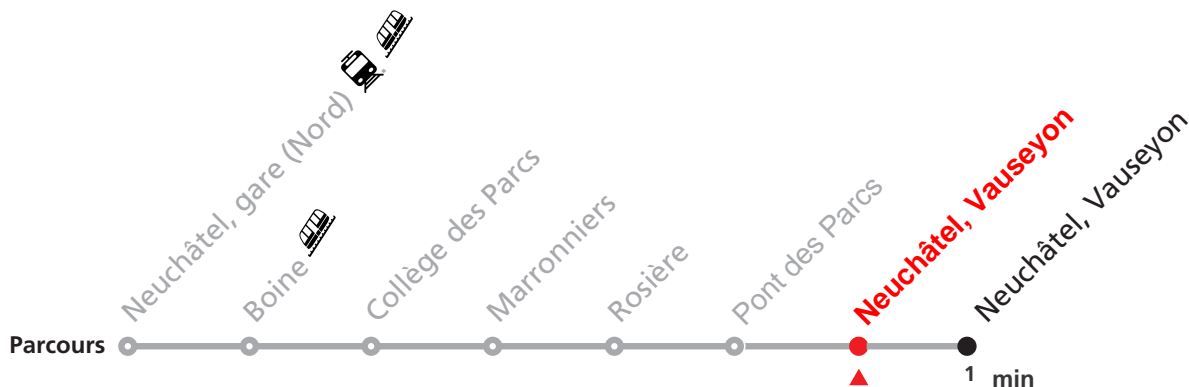

Renseignements

Ne circule pas le dimanche et durant les fêtes.

FÊTES :

25-26.12. | 01-02.01. | 01.03 | 07.04 | 10.04 | 01.05 | 18.05 | 29.05 | 01.08 | 18.09.

Durant la Fête des Vendanges de Neuchâtel, du 22 au 24 septembre 2023, des véhicules supplémentaires circulent pour acheminer les nombreux voyageurs. Des retards et perturbations sont à prévoir. Anticipez vos déplacements.
Plus d'infos sur www.transn.ch/fete-des-vendanges.

Nombre de places et transport des bagages limités, réservation obligatoire pour groupe dès 10 personnes.
Plus d'infos sur www.transn.ch.

122 Neuchâtel gare (Nord) - Vauseyon

Valable du 11.12.2022 au 09.12.2023