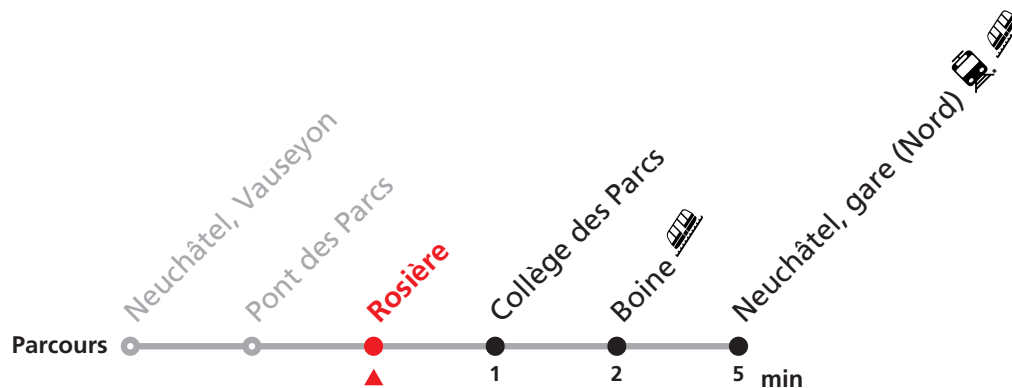

Nombre de places et transport des bagages limités, réservation obligatoire pour groupe dès 10 personnes.
Plus d'infos sur www.transn.ch.

122 Neuchâtel Vauseyon - gare (Nord)

Valable du 11.12.2022 au 09.12.2023