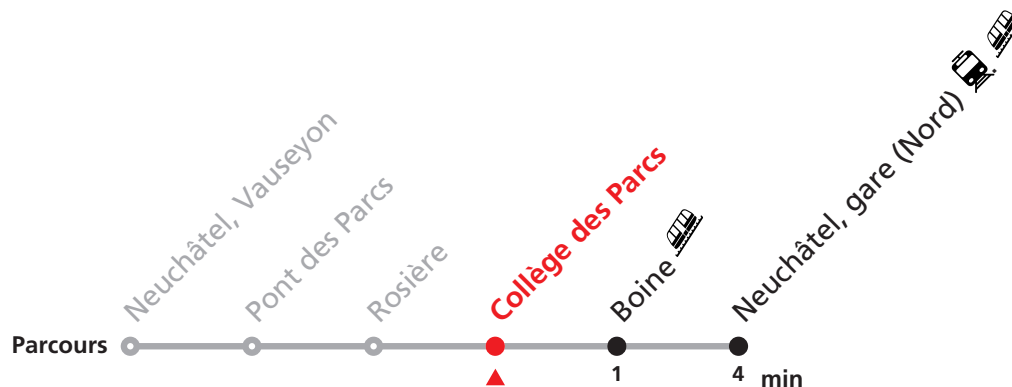

Renseignements

Ne circule pas le dimanche et durant les fêtes.

FÊTES :

25-26.12. | 01-02.01. | 01.03 | 07.04 | 10.04 | 01.05 | 18.05 | 29.05 | 01.08 | 18.09.

Durant la Fête des Vendanges de Neuchâtel, du 22 au 24 septembre 2023, des véhicules supplémentaires circulent pour acheminer les nombreux voyageurs. Des retards et perturbations sont à prévoir. Anticipez vos déplacements.
Plus d'infos sur www.transn.ch/fete-des-vendanges.

Nombre de places et transport des bagages limités, réservation obligatoire pour groupe dès 10 personnes.
Plus d'infos sur www.transn.ch.

122 Neuchâtel Vauseyon - gare (Nord)

Valable du 11.12.2022 au 09.12.2023