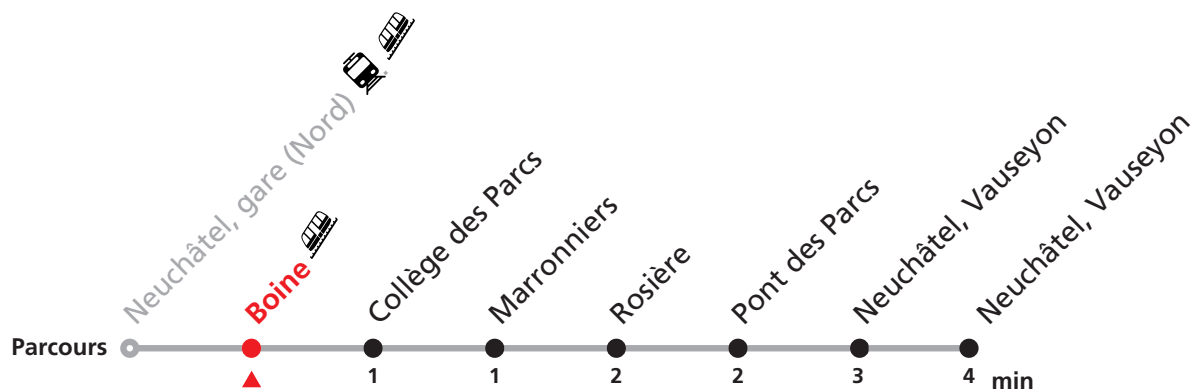

Renseignements

Ne circule pas le dimanche et durant les fêtes.

FÊTES :

25-26.12. | 01-02.01. | 01.03 | 07.04 | 10.04 | 01.05 | 18.05 | 29.05 | 01.08 | 18.09.

Durant la Fête des Vendanges de Neuchâtel, du 22 au 24 septembre 2023, des véhicules supplémentaires circulent pour acheminer les nombreux voyageurs. Des retards et perturbations sont à prévoir. Anticipez vos déplacements.
Plus d'infos sur www.transn.ch/fete-des-vendanges.

Nombre de places et transport des bagages limités, réservation obligatoire pour groupe dès 10 personnes.
Plus d'infos sur www.transn.ch.

122 Neuchâtel gare (Nord) - Vauseyon

Valable du 11.12.2022 au 09.12.2023