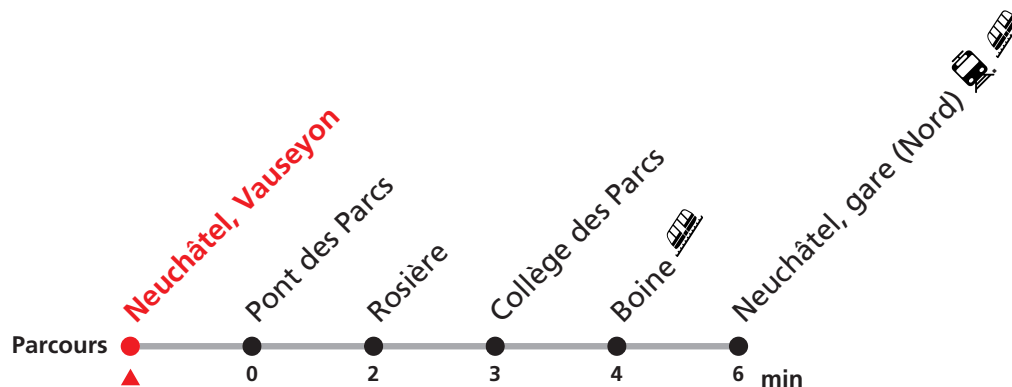

122 Neuchâtel Vauseyon - gare (Nord)

Valable du 11.12.2022 au 09.12.2023

Heure	Lundi-Vendredi	Samedi
6	12 42	12 42
7	42	12 42
8	12 42	12 42
9	12 42	12 42
10	12 42	12 42
11	12 42	12 42
12	12 42	12 42
13	12 42	12 42
14	12 42	12 42
15	12 42	12 42
16	12 42	12 42
17	12 42	12 42
18	12 42	12 42
19	12 42	12 42