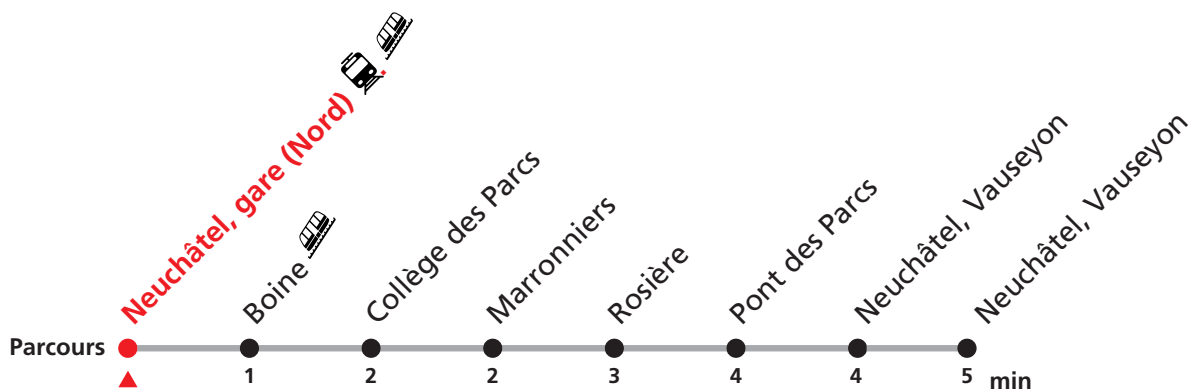

Renseignements

Ne circule pas le dimanche et durant les fêtes.

FÊTES :

25-26.12. | 01-02.01. | 01.03 | 07.04 | 10.04 | 01.05 | 18.05 | 29.05 | 01.08 | 18.09.

Durant la Fête des Vendanges de Neuchâtel, du 22 au 24 septembre 2023, des véhicules supplémentaires circulent pour acheminer les nombreux voyageurs. Des retards et perturbations sont à prévoir. Anticipez vos déplacements.
Plus d'infos sur www.transn.ch/fete-des-vendanges.

Nombre de places et transport des bagages limités, réservation obligatoire pour groupe dès 10 personnes.
Plus d'infos sur www.transn.ch.

122 Neuchâtel gare (Nord) - Vauseyon

Valable du 11.12.2022 au 09.12.2023