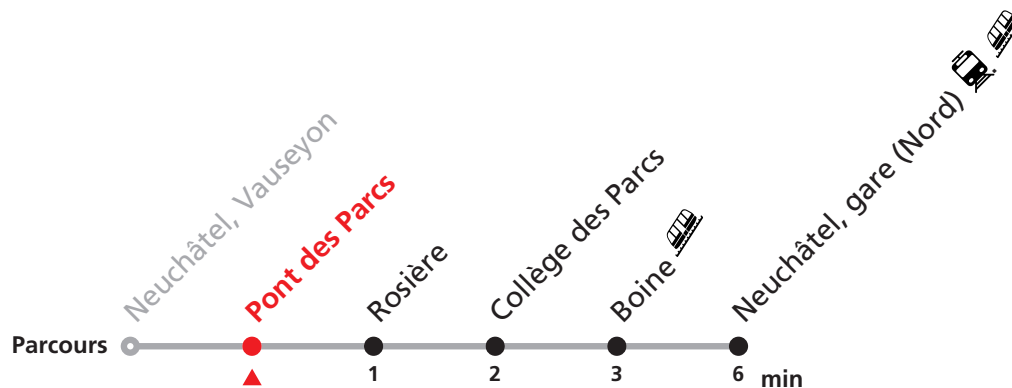

122 Neuchâtel Vauseyon - gare (Nord)

Valable du 11.12.2022 au 09.12.2023

Heure	Lundi-Vendredi	Samedi
6	12 42	12 42
7	42	12 42
8	12 42	12 42
9	12 42	12 42
10	12 42	12 42
11	12 42	12 42
12	12 42	12 42
13	12 42	12 42
14	12 42	12 42
15	12 42	12 42
16	12 42	12 42
17	12 42	12 42
18	12 42	12 42
19	12 42	12 42

Renseignements

Ne circule pas le dimanche et durant les fêtes.

FÊTES :

25-26.12. | 01-02.01. | 01.03 | 07.04 | 10.04 | 01.05 | 18.05 | 29.05 | 01.08 | 18.09.

Durant la Fête des Vendanges de Neuchâtel, du 22 au 24 septembre 2023, des véhicules supplémentaires circulent pour acheminer les nombreux voyageurs. Des retards et perturbations sont à prévoir. Anticipez vos déplacements.
Plus d'infos sur www.transn.ch/fete-des-vendanges.

Nombre de places et transport des bagages limités, réservation obligatoire pour groupe dès 10 personnes.
Plus d'infos sur www.transn.ch.

122 Neuchâtel Vauseyon - gare (Nord)

Valable du 11.12.2022 au 09.12.2023