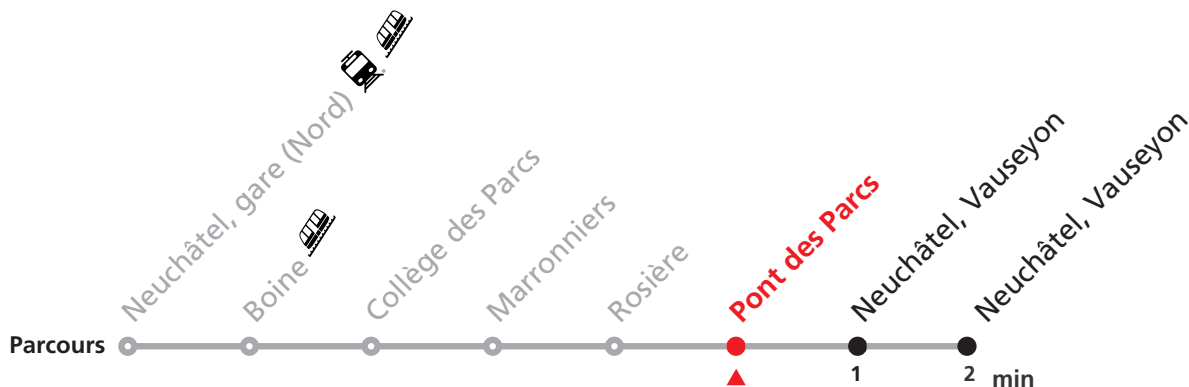

Renseignements

Ne circule pas le dimanche et durant les fêtes.

FÊTES :

25-26.12. | 01-02.01. | 01.03 | 07.04 | 10.04 | 01.05 | 18.05 | 29.05 | 01.08 | 18.09.

Durant la Fête des Vendanges de Neuchâtel, du 22 au 24 septembre 2023, des véhicules supplémentaires circulent pour acheminer les nombreux voyageurs. Des retards et perturbations sont à prévoir. Anticipez vos déplacements.
Plus d'infos sur www.transn.ch/fete-des-vendanges.

Nombre de places et transport des bagages limités, réservation obligatoire pour groupe dès 10 personnes.
Plus d'infos sur www.transn.ch.

122 Neuchâtel gare (Nord) - Vauseyon

Valable du 11.12.2022 au 09.12.2023