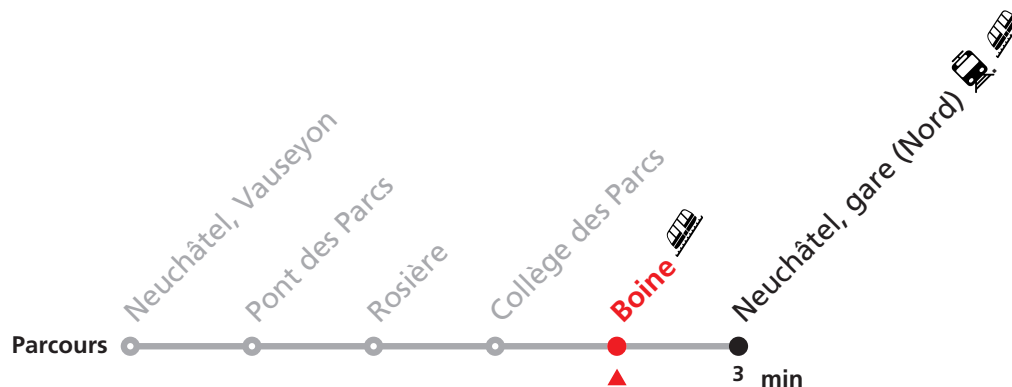

Nombre de places et transport des bagages limités, réservation obligatoire pour groupe dès 10 personnes.
Plus d'infos sur www.transn.ch.

122 Neuchâtel Vauseyon - gare (Nord)

Valable du 11.12.2022 au 09.12.2023