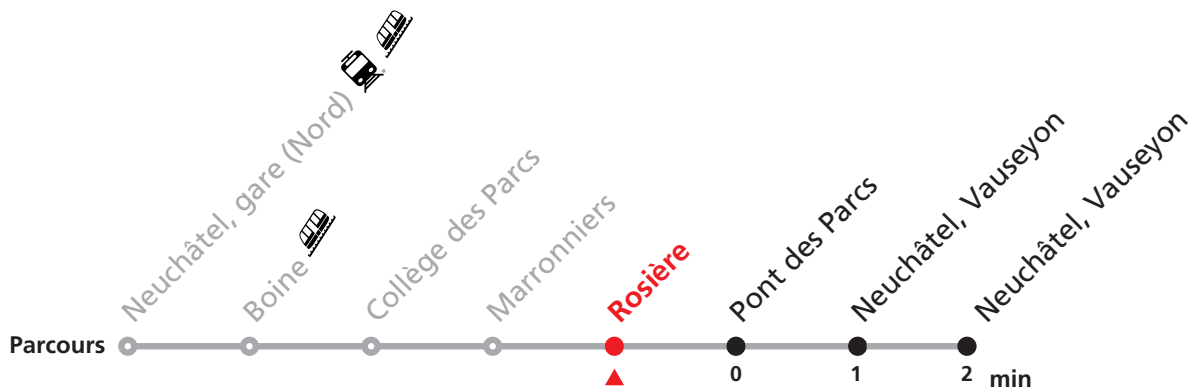

Nombre de places et transport des bagages limités, réservation obligatoire pour groupe dès 10 personnes.
Plus d'infos sur www.transn.ch.

122 Neuchâtel gare (Nord) - Vauseyon

Valable du 11.12.2022 au 09.12.2023