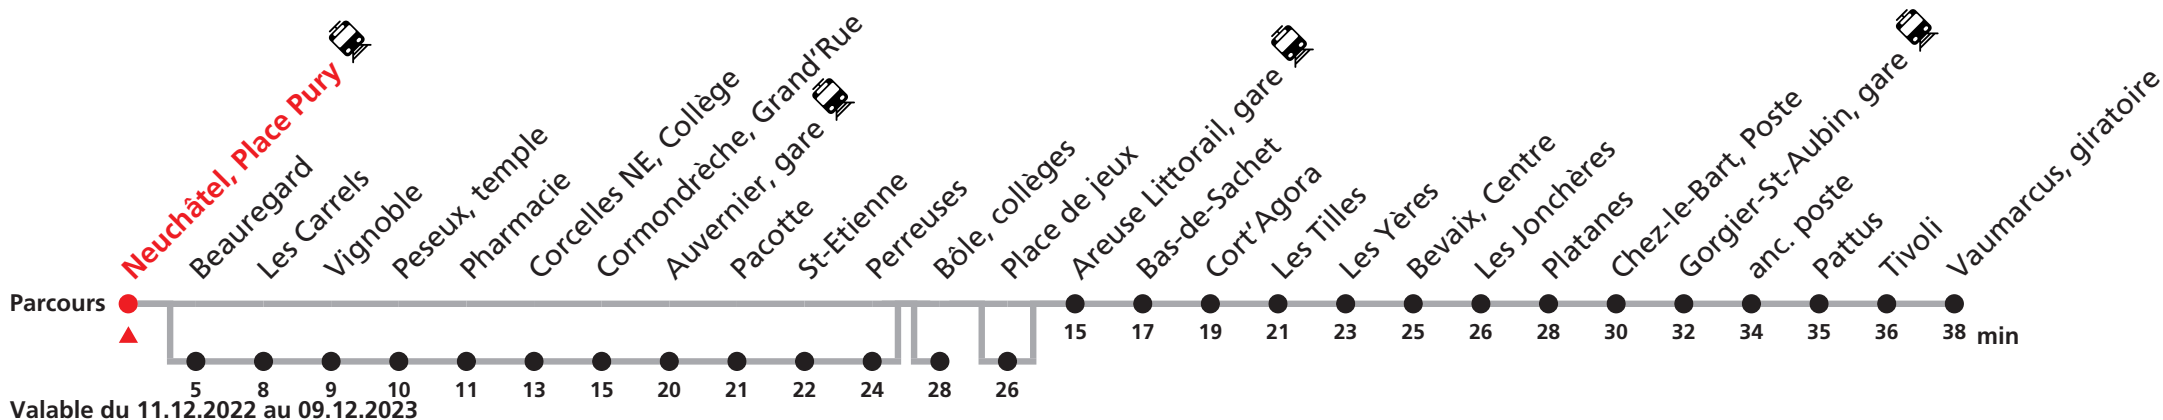

# 152 Neuchâtel - Littorail Ouest (Noctambus)

Heure	Nuits Vendredi et Samedi
1	30a
2	15
3	
4	15b

## Renseignements

- a : passe par Beauregard jusqu'à Bôle, collèges
- b : passe par Beauregard et Place de jeux

Circule chaque nuit du vendredi au samedi et du samedi au dimanche sauf :  
24.12 | 31.12 | 07-08.04 | 22-23.09

Lors des week-end du passage à l'heure d'été/d'hiver (26 mars et 29 octobre 2023), les bus circulent selon l'horaire avant le changement d'heure.

Pour Fresens et Montalchez, veuillez vous annoncer auprès du conducteur à Neuchâtel, Place Pury. Trajet effectué par taxi depuis l'arrêt anc. poste et uniquement pour la course de 02:15