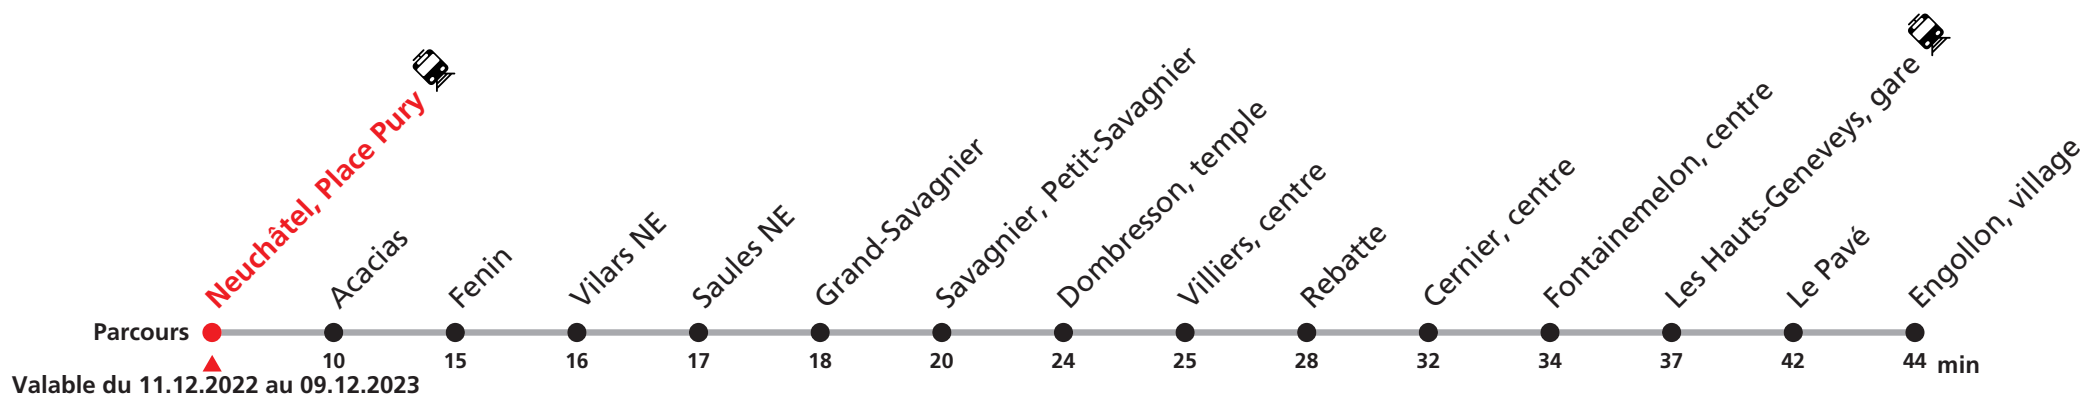

153 Neuchâtel - Val-de-Ruz (Noctambus)

Neuchâtel, Place Pury 

Heure Nuits Vendredi et Samedi

3 15

Renseignements

Circule chaque nuit du vendredi au samedi et du samedi au dimanche sauf :
24.12 | 31.12 | 07-08.04 | 22-23.09

Lors des week-end du passage à l'heure d'été/d'hiver (26 mars et 29 octobre 2023),
les bus circulent selon l'horaire avant le changement d'heure.

Cette ligne nécessite un billet spécial. Plus d'infos sur www.transn.ch/153