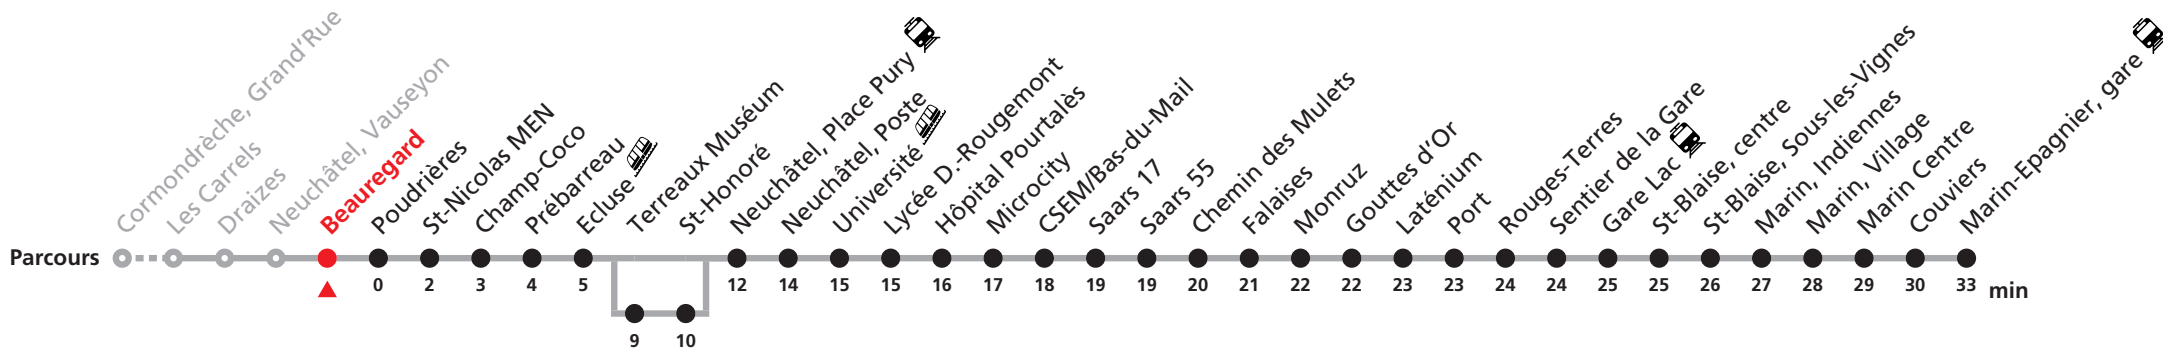

101

Cormondrèche - Neuchâtel - Marin-Epagnier

Valable du 01.04.2024 au 14.12.2024

Heure	Lu-Ve scolaires	Lu-Ve vacances	Sa	Di et fêtes
5	37 47 57	37 47 57	37c 57c	
6	07 17 27 37 48 58	07 17 27 37 48 58	17c 37c 58c	37
7	05 12 20 28 36 40b 44 52 59	08 18 28 38 48 58	08c 18c 28c 38c 48c 58c	07 37 57
8	08 18 28 38 48 58	08 18 28 38 48 58	08c 18c 28c 38c 48c 58c	17 37 57
9	08 18 28 38 48 58	08 18 28 38 48 58	08c 18c 28c 38c 51c	17 37 57
10	08 18 28 38 48 58	08 18 28 38 48 58	01c 11c 21c 31c 41c 51c	17 37 57
11	08 18 28 33 38 48 58	08 18 28 38 48 58	01c 11c 21c 31c 41c 51c	17 37 57
12	08 18 28 33 38 48 58	08 18 28 38 48 58	01c 11c 21c 31c 41c 51c	17 37 57
13	05 13 20 28 35 43 50 58	08 18 28 38 48 58	01c 11c 21c 31c 41c 51c	17 37 57
14	05 13 20 28 35 43 50 58	08 18 28 38 48 58	01c 11c 21c 31c 41c 51c	17 37 58
15	05 13 20 28 35 43 50 58	08 18 28 38 48 58	01c 11c 21c 31c 41c 51c	18 38 58
16	05 13 20 28 35 43 50 58	08 18 28 38 48 58	01c 11c 21c 31c 41c 51c	18 38 58
17	05 13 20 28 35 43 50 58	08 18 28 38 48 58	01c 11c 21c 31c 41c 51c 57a	18 38 58
18	05 13 20 28 35 43 50 58	08 18 28 38 48 58	08c 18c 28c 38c 48c 58c	18 38 58
19	05 13 20 28 35 42 49 57	08 18 28 38 47 57	08c 18c 38c 58	18 38 58
20	07 17 27 37 57	07 17 37 57	18 38 58	18 38 57
21	18 48	18 48	18 34 54	18 48
22	07 48	07 48	11 49	07 48
23	18 48	18 48	19 49	18 48

Renseignements

- a : passe par Terreaux Muséum jusqu'à Neuchâtel, Place Pury
- b : jusqu'à Monruz
- c : passe par Terreaux Muséum

VACANCES SCOLAIRES :

21.12.-05.01. | 26-29.02. | 02-12.04. | 10.05. | 08.07.-16.08. | 07.10.-18.10.

FÊTES :

25-26.12. | 01-02.01. | 01.03. | 29.03 | 01.04. | 01.05. | 09.05. | 20.05. | 01.08. | 16.09.

Durant la Fête des Vendanges de Neuchâtel, du 27 au 29 septembre 2024, des véhicules supplémentaires circulent pour acheminer les nombreux voyageurs. Des retards et perturbations sont à prévoir. Anticipez vos déplacements. Plus d'infos sur www.transn.ch/fete-des-vendanges.