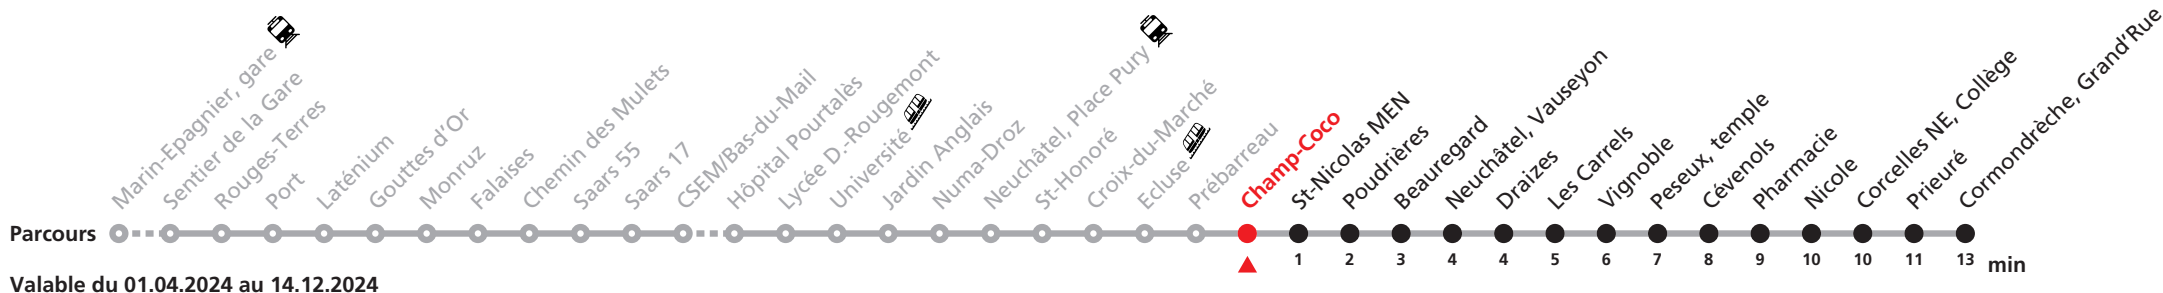

101

Marin-Epagnier - Neuchâtel - Cormondrèche

Heure	Lu-Ve scolaires	Lu-Ve vacances	Sa	Di et fêtes
5	50	52	54	
6	00 10 20 30 40 50	02 12 22 32 42 52	14 31 51	46
7	01 11 18 25 35 43 51 59	02 12 22 32 41 51	11 21 31 43 53	16 49
8	06 13 20 27 31 41 51	01 11 21 31 41 51	03 13 23 33 43 53	10 32 50
9	01 11 21 31 41 51	01 11 21 31 41 51	07 17 27 37 47 57	10 30 50
10	01 11 21 31 41 51	01 11 21 31 41 51	07 17 27 37 47 57	10 30 50
11	01 11 21 31 41 51 56	01 11 21 31 41 51	07 17 27 37 47 57	10 30 50
12	03 08 13 23 33 38 43 53	01 11 21 31 41 51	07 17 27 37 47 57	10 30 50
13	03 13 20 28 35 43 50 58	01 11 21 31 41 51	07 17 27 37 47 57	10 30 50
14	03 11 18 26 33 41 48 56	01 11 21 31 41 51	07 17 27 37 47 57	10 30 50
15	03 11 18 26 35 43 50 58	01 11 21 31 41 51	07 17 27 37 47 57	11 31 51
16	05 13 20 28 35 43 50 58	01 11 21 31 41 51	07 17 27 37 47 57	11 31 51
17	05 13 20 28 35 43 50 58	01 11 21 31 41 51	07 17 27 37 47 57	11 31 51
18	05 13 20 28 33 41 48 56	01 11 21 31 41 51	07 17 27 37 47 57	11 31 51
19	03 11 18 26 33 41 48 56	01 11 21 31 41 51	07 17 27 37 57	11 31 51
20	02 10 20 30 50	00 10 20 30 50	11 32 52	11 31 51
21	10 34	10 34	11 31 47	10 34
22	04 34	04 34	06 36	04 34
23	04 42	04 42	06 44	04 42
0	20	20	22	20

Durant la Fête des Vendanges de Neuchâtel, du 27 au 29 septembre 2024, des véhicules supplémentaires circulent pour acheminer les nombreux voyageurs. Des retards et perturbations sont à prévoir. Anticipez vos déplacements.
Plus d'infos sur www.transn.ch/fete-des-vendanges.