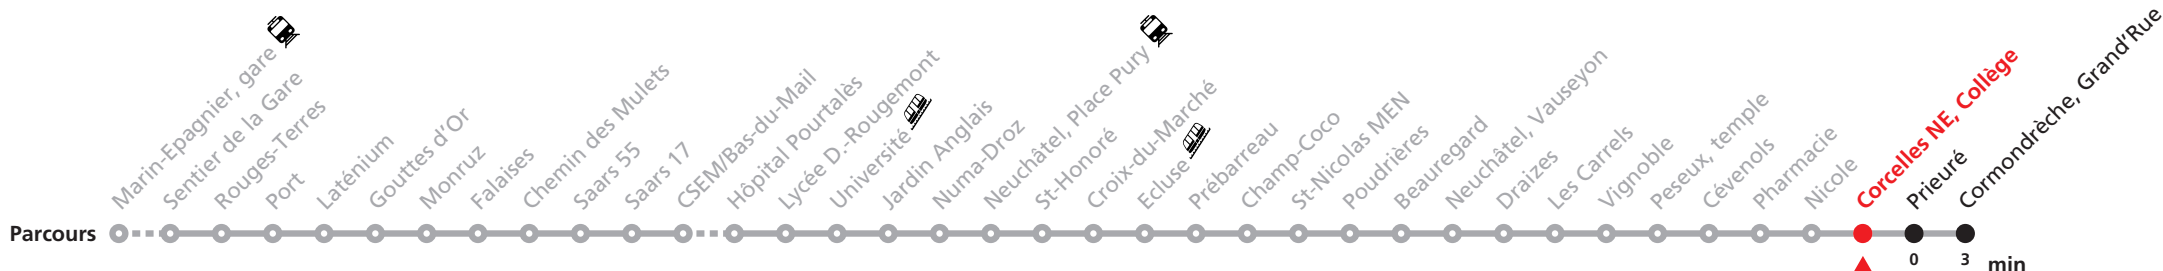

101

Marin-Epagnier - Neuchâtel - Cormondrèche

Heure	Lu-Ve scolaires	Lu-Ve vacances	Sa	Di et fêtes
5	59			
6	09 19 29 39 49 59	01 11 21 31 41 51	05 25 39 59	55
7	11 21 28 35 46 54	01 11 21 31 41 51	19 29 39 54	25 58
8	02 10 17 24 31 38 41 51	01 11 21 31 41 51	04 14 24 34 44 54	19 41 59
9	01 11 21 31 41 51	01 11 21 31 41 51	04 16 26 36 46 56	19 39 59
10	01 11 21 31 41 51	01 11 21 31 41 51	06 16 26 36 46 56	19 39 59
11	01 11 21 31 41 51	01 11 21 31 41 51	06 16 26 36 46 56	19 39 59
12	01 06 14 19 24 34 44 49 54	01 11 21 31 41 51	06 16 26 36 46 56	19 39 59
13	04 14 24 31 39 46 54	01 11 21 31 41 51	06 16 26 36 46 56	19 39 59
14	01 09 13 21 28 36 43 51 58	01 11 21 31 41 51	06 16 26 36 46 56	19 39 59
15	06 13 21 28 36 46 54	01 11 21 31 41 51	06 16 26 36 46 56	21 41
16	01 09 16 24 31 39 46 54	01 11 21 31 41 51	06 16 26 36 46 56	01 21 41
17	01 09 16 24 31 39 46 54	01 11 21 31 41 51	06 16 26 36 46 56	01 21 41
18	01 09 16 24 31 39 43 51 58	01 11 21 31 41 51	06 16 26 36 46 56	01 21 41
19	06 13 21 28 36 43 51 58	01 11 21 31 41 51	06 16 26 36 46	01 21 41
20	06 11 19 29 39 59	01 09 19 29 39 59	06 21 43	01 21 41
21	19 43	19 43	03 21 41 58	01 19 43
22	13 43	13 43	17 47	13 43
23	13 51	13 51	17 55	13 51
0	29	29	33	29

Durant la Fête des Vendanges de Neuchâtel, du 27 au 29 septembre 2024, des véhicules supplémentaires circulent pour acheminer les nombreux voyageurs. Des retards et perturbations sont à prévoir. Anticipez vos déplacements. **Plus d'infos sur www.transn.ch/fete-des-vendanges.**