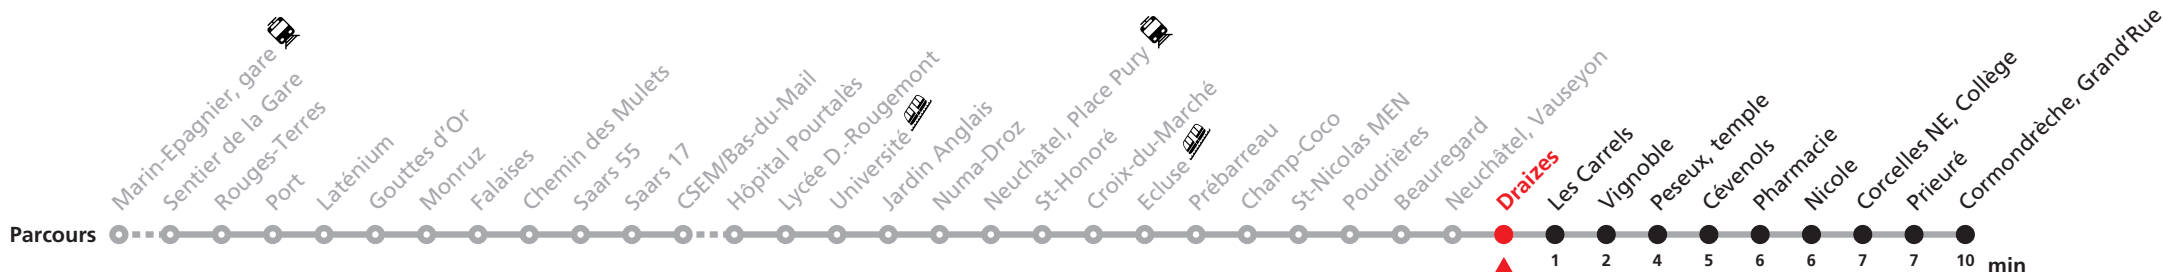

101

Marin-Epagnier - Neuchâtel - Cormondrèche

Heure	Lu-Ve scolaires	Lu-Ve vacances	Sa	Di et fêtes
5	54	56	59	
6	04 14 24 34 44 54	06 16 26 36 46 56	19 34 54	50
7	05 15 22 29 39 47 55	06 16 26 36 45 55	14 24 34 48 58	20 53
8	03 10 17 24 31 35 45 55	05 15 25 35 45 55	08 18 28 38 48 58	14 36 54
9	05 15 25 35 45 55	05 15 25 35 45 55	10 20 30 40 50	14 34 54
10	05 15 25 35 45 55	05 15 25 35 45 55	00 10 20 30 40 50	14 34 54
11	05 15 25 35 45 55	05 15 25 35 45 55	00 10 20 30 40 50	14 34 54
12	00 07 12 17 27 37 42 47 57	05 15 25 35 45 55	00 10 20 30 40 50	14 34 54
13	07 17 24 32 39 47 54	05 15 25 35 45 55	00 10 20 30 40 50	14 34 54
14	02 07 15 22 30 37 45 52	05 15 25 35 45 55	00 10 20 30 40 50	14 34 54
15	00 07 15 22 30 39 47 54	05 15 25 35 45 55	00 10 20 30 40 50	15 35 55
16	02 09 17 24 32 39 47 54	05 15 25 35 45 55	00 10 20 30 40 50	15 35 55
17	02 09 17 24 32 39 47 54	05 15 25 35 45 55	00 10 20 30 40 50	15 35 55
18	02 09 17 24 32 37 45 52	05 15 25 35 45 55	00 10 20 30 40 50	15 35 55
19	00 07 15 22 30 37 45 52	05 15 25 35 45 55	00 10 20 30 40	15 35 55
20	00 06 14 24 34 54	04 14 24 34 54	00 15 37 57	15 35 55
21	14 38	14 38	15 35 52	14 38
22	08 38	08 38	11 41	08 38
23	08 46	08 46	11 49	08 46
0	24	24	27	24

Durant la Fête des Vendanges de Neuchâtel, du 27 au 29 septembre 2024, des véhicules supplémentaires circulent pour acheminer les nombreux voyageurs. Des retards et perturbations sont à prévoir. Anticipez vos déplacements. **Plus d'infos sur www.transn.ch/fete-des-vendanges.**