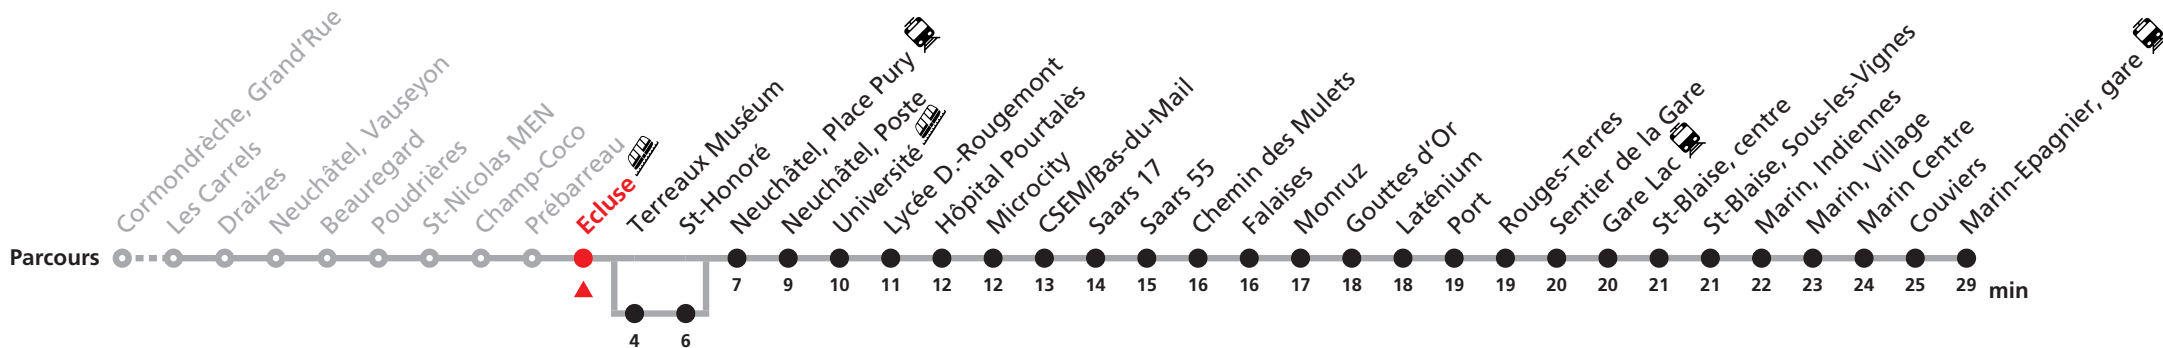

## Cormondrèche - Neuchâtel - Marin-Epagnier

Valable du 01.04.2024 au 14.12.2024

Heure	Lu-Ve scolaires	Lu-Ve vacances	Sa	Di et fêtes
5	40 50	40 50	40c	
6	00 10 20 30 40 53	00 10 20 30 40 53	00c 20c 40c	40
7	03 10 17 25 33 41 45b 49 57	03 13 23 33 43 53	03c 13c 23c 33c 43c 53c	10 40
8	04 13 23 33 43 53	03 13 23 33 43 53	03c 13c 23c 33c 43c 53c	00 20 40
9	03 13 23 33 43 53	03 13 23 33 43 53	03c 13c 23c 33c 43c 56c	00 20 40
10	03 13 23 33 43 53	03 13 23 33 43 53	06c 16c 26c 36c 46c 56c	00 20 40
11	03 13 23 33 38 43 53	03 13 23 33 43 53	06c 16c 26c 36c 46c 56c	00 20 40
12	03 13 23 33 38 43 53	03 13 23 33 43 53	06c 16c 26c 36c 46c 56c	00 20 40
13	03 10 18 25 33 40 48 55	03 13 23 33 43 53	06c 16c 26c 36c 46c 56c	00 20 40
14	03 10 18 25 33 40 48 55	03 13 23 33 43 53	06c 16c 26c 36c 46c 56c	00 20 40
15	03 10 18 25 33 40 48 55	03 13 23 33 43 53	06c 16c 26c 36c 46c 56c	03 23 43
16	03 10 18 25 33 40 48 55	03 13 23 33 43 53	06c 16c 26c 36c 46c 56c	03 23 43
17	03 10 18 25 33 40 48 55	03 13 23 33 43 53	06c 16c 26c 36c 46c 56c	03 23 43
18	03 10 18 25 33 40 48 55	03 13 23 33 43 53	01a 13c 23c 33c 43c 53c	03 23 43
19	03 10 18 25 33 40 45 52	03 13 23 33 43 50	03c 13c 23c 43c	03 23 43
20	00 10 20 30 40	00 10 20 40	03 23 43	03 23 43
21	00 21 51	00 21 51	03 23 39 59	00 21 51
22	10 51	10 51	16 54	10 51
23	21 51	21 51	24 54	21 51

### Renseignements

- a : passe par Terreaux Muséum jusqu'à Neuchâtel, Place Pury
- b : jusqu'à Monruz
- c : passe par Terreaux Muséum

### FÊTES :

25-26.12. | 01-02.01. | 01.03. | 29.03 | 01.04. | 01.05. | 09.05. | 20.05. | 01.08. | 16.09.

Durant la Fête des Vendanges de Neuchâtel, du 27 au 29 septembre 2024, des véhicules supplémentaires circulent pour acheminer les nombreux voyageurs. Des retards et perturbations sont à prévoir. Anticipez vos déplacements. Plus d'infos sur [www.transn.ch/fete-des-vendanges](http://www.transn.ch/fete-des-vendanges).