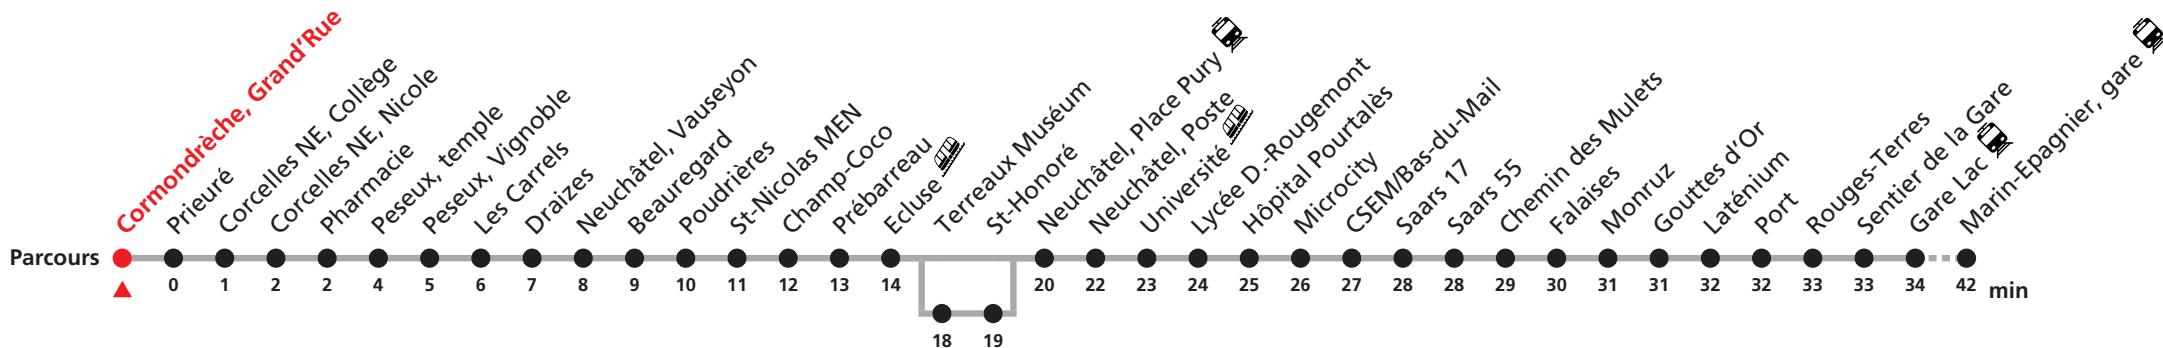

101

Cormondrèche - Neuchâtel - Marin-Epagnier

Valable du 01.04.2024 au 14.12.2024

Heure	Lu-Ve scolaires	Lu-Ve vacances	Sa	Di et fêtes
5	29 39 49 59	29 39 49 59	29c 49c	
6	09 19 29 39 49 56	09 19 29 39 49 59	09c 29c 49c 59c	29 59
7	03 11 19 27 31b 35 43 50 59	09 19 29 39 49 59	09c 19c 29c 39c 49c 59c	29 49
8	09 19 29 39 49 59	09 19 29 39 49 59	09c 19c 29c 39c 49c 59c	09 29 49
9	09 19 29 39 49 59	09 19 29 39 49 59	09c 19c 29c 42c 52c	09 29 49
10	09 19 29 39 49 59	09 19 29 39 49 59	02c 12c 22c 32c 42c 52c	09 29 49
11	09 19 24 29 39 49 59	09 19 29 39 49 59	02c 12c 22c 32c 42c 52c	09 29 49
12	09 19 24 29 39 49 56	09 19 29 39 49 59	02c 12c 22c 32c 42c 52c	09 29 49
13	04 11 19 26 34 41 49 56	09 19 29 39 49 59	02c 12c 22c 32c 42c 52c	09 29 49
14	04 11 19 26 34 41 49 56	09 19 29 39 49 59	02c 12c 22c 32c 42c 52c	09 29 49
15	04 11 19 26 34 41 49 56	09 19 29 39 49 59	02c 12c 22c 32c 42c 52c	09 29 49
16	04 11 19 26 34 41 49 56	09 19 29 39 49 59	02c 12c 22c 32c 42c 52c	09 29 49
17	04 11 19 26 34 41 49 56	09 19 29 39 49 59	02c 12c 22c 32c 42c 49a 59c	09 29 49
18	04 11 19 26 34 41 49 56	09 19 29 39 49 59	09c 19c 29c 39c 49c 59c	09 29 49
19	04 11 19 26 34 41 49 59	09 19 29 39 49 59	09c 29c 49	09 29 49
20	09 19 29 49	09 29 49	09 29 49	09 29 49
21	10 40 59	10 40 59	09 25 45	10 40 59
22	40	40	02 40	40
23	10 40	10 40	10 40	10 40

Renseignements

- a : passe par Terreaux Muséum jusqu'à Neuchâtel, Place Pury
- b : jusqu'à Monruz
- c : passe par Terreaux Muséum

VACANCES SCOLAIRES :

21.12.-05.01. | 26-29.02. | 02-12.04. | 10.05. | 08.07.-16.08. | 07.10.-18.10.

FÊTES :

25-26.12. | 01-02.01. | 01.03. | 29.03 | 01.04. | 01.05. | 09.05. | 20.05. | 01.08. | 16.09.

Durant la Fête des Vendanges de Neuchâtel, du 27 au 29 septembre 2024, des véhicules supplémentaires circulent pour acheminer les nombreux voyageurs. Des retards et perturbations sont à prévoir. Anticipez vos déplacements. Plus d'infos sur www.transn.ch/fete-des-vendanges.