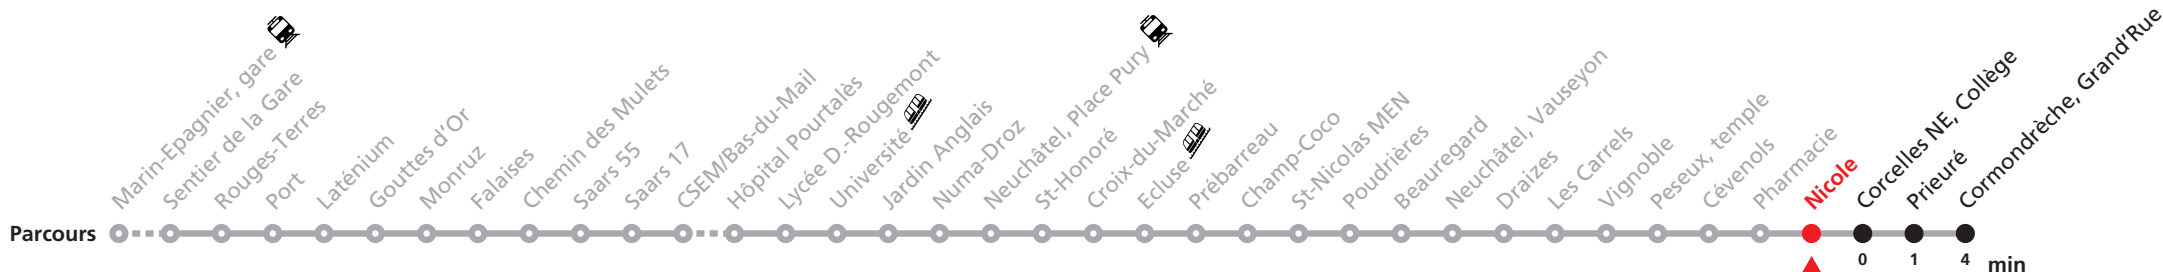

101

Marin-Epagnier - Neuchâtel - Cormondrèche

Heure	Lu-Ve scolaires	Lu-Ve vacances	Sa	Di et fêtes
5	58			
6	08 18 28 38 48 58	00 10 20 30 40 50	04 24 39 59	54
7	10 20 27 34 46 54	00 10 20 30 40 50	19 29 39 53	24 57
8	02 10 17 24 31 38 40 50	00 10 20 30 40 50	03 13 23 33 43 53	18 40 58
9	00 10 20 30 40 50	00 10 20 30 40 50	03 15 25 35 45 55	18 38 58
10	00 10 20 30 40 50	00 10 20 30 40 50	05 15 25 35 45 55	18 38 58
11	00 10 20 30 40 50	00 10 20 30 40 50	05 15 25 35 45 55	18 38 58
12	00 05 14 19 24 34 44 49 54	00 10 20 30 40 50	05 15 25 35 45 55	18 38 58
13	04 14 24 31 39 46 54	00 10 20 30 40 50	05 15 25 35 45 55	18 38 58
14	01 09 12 20 27 35 42 50 57	00 10 20 30 40 50	05 15 25 35 45 55	18 38 58
15	05 12 20 27 35 46 54	00 10 20 30 40 50	05 15 25 35 45 55	20 40
16	01 09 16 24 31 39 46 54	00 10 20 30 40 50	05 15 25 35 45 55	00 20 40
17	01 09 16 24 31 39 46 54	00 10 20 30 40 50	05 15 25 35 45 55	00 20 40
18	01 09 16 24 31 39 42 50 57	00 10 20 30 40 50	05 15 25 35 45 55	00 20 40
19	05 12 20 27 35 42 50 57	00 10 20 30 40 50	05 15 25 35 45	00 20 40
20	05 10 18 28 38 58	00 08 18 28 38 58	05 20 42	00 20 40
21	18 42	18 42	02 20 40 57	00 18 42
22	12 42	12 42	16 46	12 42
23	12 50	12 50	16 54	12 50
0	28	28	32	28

Durant la Fête des Vendanges de Neuchâtel, du 27 au 29 septembre 2024, des véhicules supplémentaires circulent pour acheminer les nombreux voyageurs. Des retards et perturbations sont à prévoir. Anticipez vos déplacements. **Plus d'infos sur www.transn.ch/fete-des-vendanges.**