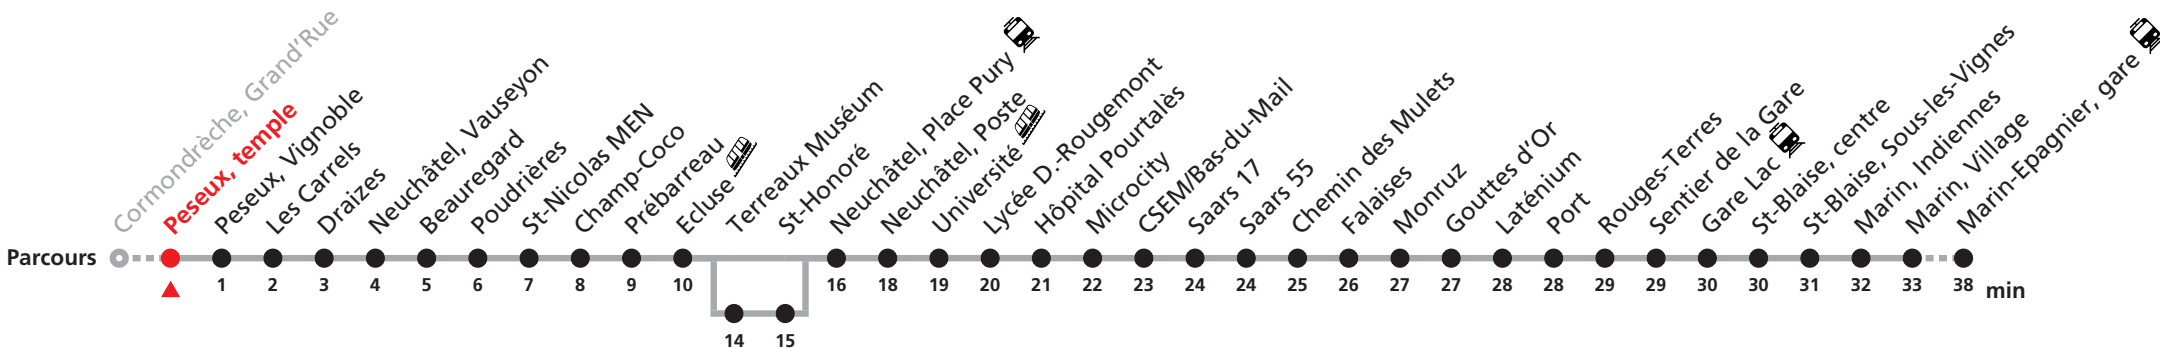

101

Cormondrèche - Neuchâtel - Marin-Epagnier

Valable du 01.04.2024 au 14.12.2024

Heure	Lu-Ve scolaires	Lu-Ve vacances	Sa	Di et fêtes
5	33 43 53	33 43 53	33c 53c	
6	03 13 23 33 43 53	03 13 23 33 43 53	13c 33c 53c	33
7	00 07 15 23 31 35b 39 47 54	03 13 23 33 43 53	03c 13c 23c 33c 43c 53c	03 33 53
8	03 13 23 33 43 53	03 13 23 33 43 53	03c 13c 23c 33c 43c 53c	13 33 53
9	03 13 23 33 43 53	03 13 23 33 43 53	03c 13c 23c 33c 46c 56c	13 33 53
10	03 13 23 33 43 53	03 13 23 33 43 53	06c 16c 26c 36c 46c 56c	13 33 53
11	03 13 23 28 33 43 53	03 13 23 33 43 53	06c 16c 26c 36c 46c 56c	13 33 53
12	03 13 23 28 33 43 53	03 13 23 33 43 53	06c 16c 26c 36c 46c 56c	13 33 53
13	00 08 15 23 30 38 45 53	03 13 23 33 43 53	06c 16c 26c 36c 46c 56c	13 33 53
14	00 08 15 23 30 38 45 53	03 13 23 33 43 53	06c 16c 26c 36c 46c 56c	13 33 53
15	00 08 15 23 30 38 45 53	03 13 23 33 43 53	06c 16c 26c 36c 46c 56c	13 33 53
16	00 08 15 23 30 38 45 53	03 13 23 33 43 53	06c 16c 26c 36c 46c 56c	13 33 53
17	00 08 15 23 30 38 45 53	03 13 23 33 43 53	06c 16c 26c 36c 46c 53a	13 33 53
18	00 08 15 23 30 38 45 53	03 13 23 33 43 53	03c 13c 23c 33c 43c 53c	13 33 53
19	00 08 15 23 30 38 45 53	03 13 23 33 43 53	03c 13c 33c 53	13 33 53
20	03 13 23 33 53	03 13 33 53	13 33 53	13 33 53
21	14 44	14 44	13 29 49	14 44
22	03 44	03 44	06 44	03 44
23	14 44	14 44	14 44	14 44

Renseignements

- a : passe par Terreux Muséum jusqu'à Neuchâtel, Place Pury
- b : jusqu'à Monruz
- c : passe par Terreux Muséum

VACANCES SCOLAIRES :

21.12.-05.01. | 26-29.02. | 02-12.04. 10.05. | 08.07.-16.08. | 07.10.-18.10.

FÊTES :

25-26.12. | 01-02.01. | 01.03. | 29.03 | 01.04. | 01.05. | 09.05. | 20.05. | 01.08. | 16.09.

Durant la Fête des Vendanges de Neuchâtel, du 27 au 29 septembre 2024, des véhicules supplémentaires circulent pour acheminer les nombreux voyageurs. Des retards et perturbations sont à prévoir. Anticipez vos déplacements. Plus d'infos sur www.transn.ch/fete-des-vendanges.