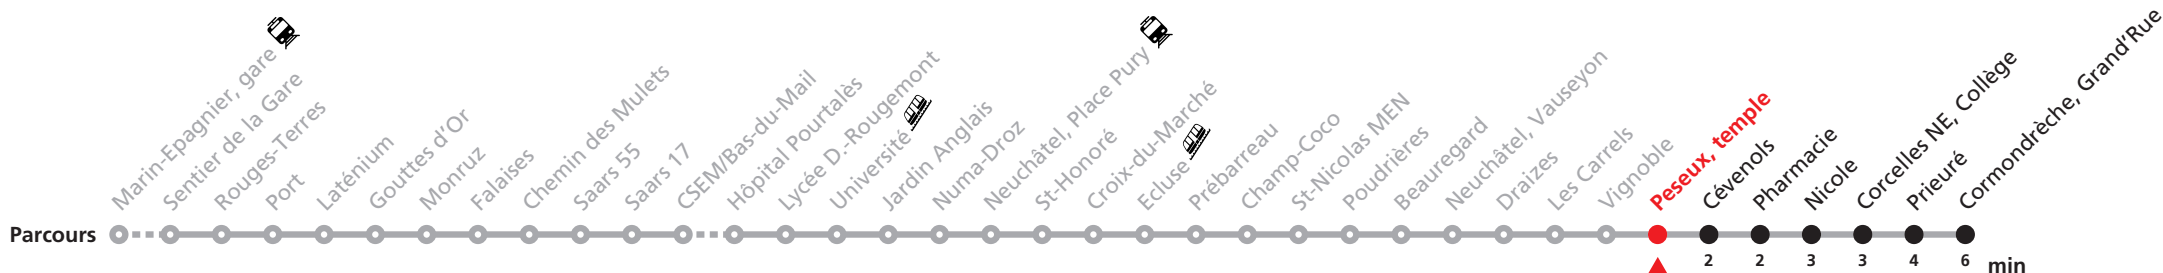

101

Marin-Epagnier - Neuchâtel - Cormondrèche

Heure	Lu-Ve scolaires	Lu-Ve vacances	Sa	Di et fêtes
5	56	58		
6	06 16 26 36 46 56	08 18 28 38 48 58	02 22 36 56	52
7	08 18 25 32 43 51 59	08 18 28 38 48 58	16 26 36 51	22 55
8	07 14 21 28 35 38 48 58	08 18 28 38 48 58	01 11 21 31 41 51	16 38 56
9	08 18 28 38 48 58	08 18 28 38 48 58	01 13 23 33 43 53	16 36 56
10	08 18 28 38 48 58	08 18 28 38 48 58	03 13 23 33 43 53	16 36 56
11	08 18 28 38 48 58	08 18 28 38 48 58	03 13 23 33 43 53	16 36 56
12	03 11 16 21 31 41 46 51	08 18 28 38 48 58	03 13 23 33 43 53	16 36 56
13	01 11 21 28 36 43 51 58	08 18 28 38 48 58	03 13 23 33 43 53	16 36 56
14	06 10 18 25 33 40 48 55	08 18 28 38 48 58	03 13 23 33 43 53	16 36 56
15	03 10 18 25 33 43 51 58	08 18 28 38 48 58	03 13 23 33 43 53	18 38 58
16	06 13 21 28 36 43 51 58	08 18 28 38 48 58	03 13 23 33 43 53	18 38 58
17	06 13 21 28 36 43 51 58	08 18 28 38 48 58	03 13 23 33 43 53	18 38 58
18	06 13 21 28 36 40 48 55	08 18 28 38 48 58	03 13 23 33 43 53	18 38 58
19	03 10 18 25 33 40 48 55	08 18 28 38 48 58	03 13 23 33 43	18 38 58
20	03 08 16 26 36 56	06 16 26 36 56	03 18 40	18 38 58
21	16 40	16 40	00 18 38 55	16 40
22	10 40	10 40	14 44	10 40
23	10 48	10 48	14 52	10 48
0	26	26	30	26

Durant la Fête des Vendanges de Neuchâtel, du 27 au 29 septembre 2024, des véhicules supplémentaires circulent pour acheminer les nombreux voyageurs. Des retards et perturbations sont à prévoir. Anticipez vos déplacements.
Plus d'infos sur www.transn.ch/fete-des-vendanges.