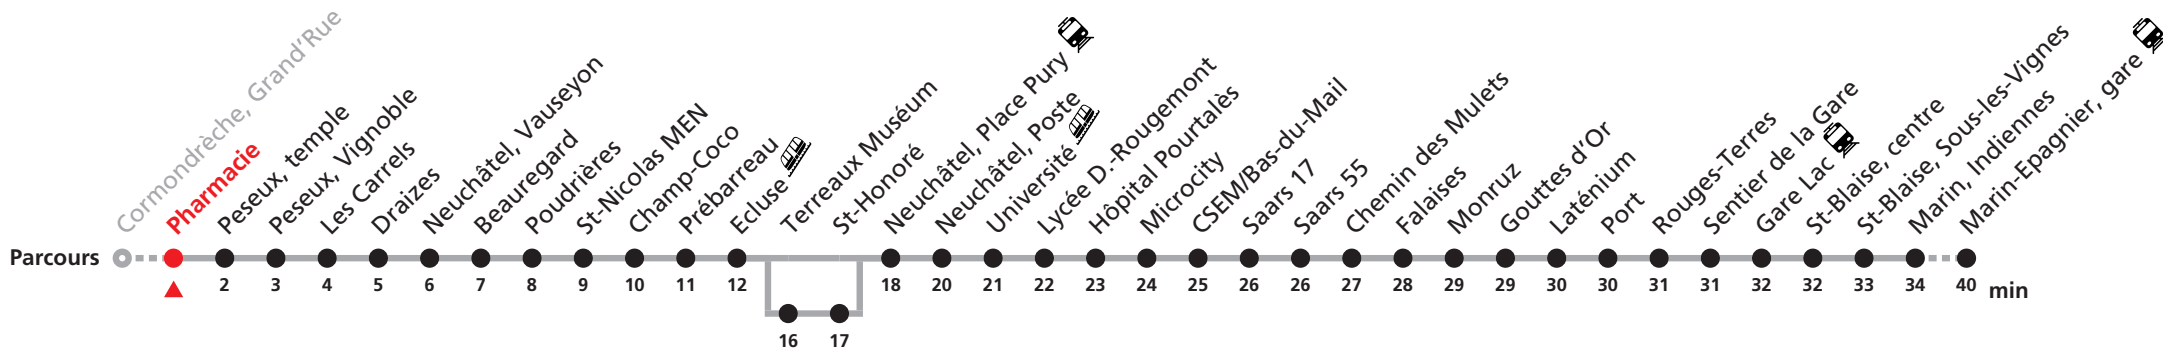

101

Cormondrèche - Neuchâtel - Marin-Epagnier

Valable du 01.04.2024 au 14.12.2024

Heure	Lu-Ve scolaires	Lu-Ve vacances	Sa	Di et fêtes
5	31 41 51	31 41 51	31c 51c	
6	01 11 21 31 41 51 58	01 11 21 31 41 51	11c 31c 51c	31
7	05 13 21 29 33b 37 45 52	01 11 21 31 41 51	01c 11c 21c 31c 41c 51c	01 31 51
8	01 11 21 31 41 51	01 11 21 31 41 51	01c 11c 21c 31c 41c 51c	11 31 51
9	01 11 21 31 41 51	01 11 21 31 41 51	01c 11c 21c 31c 44c 54c	11 31 51
10	01 11 21 31 41 51	01 11 21 31 41 51	04c 14c 24c 34c 44c 54c	11 31 51
11	01 11 21 26 31 41 51	01 11 21 31 41 51	04c 14c 24c 34c 44c 54c	11 31 51
12	01 11 21 26 31 41 51 58	01 11 21 31 41 51	04c 14c 24c 34c 44c 54c	11 31 51
13	06 13 21 28 36 43 51 58	01 11 21 31 41 51	04c 14c 24c 34c 44c 54c	11 31 51
14	06 13 21 28 36 43 51 58	01 11 21 31 41 51	04c 14c 24c 34c 44c 54c	11 31 51
15	06 13 21 28 36 43 51 58	01 11 21 31 41 51	04c 14c 24c 34c 44c 54c	11 31 51
16	06 13 21 28 36 43 51 58	01 11 21 31 41 51	04c 14c 24c 34c 44c 54c	11 31 51
17	06 13 21 28 36 43 51 58	01 11 21 31 41 51	04c 14c 24c 34c 44c 51a	11 31 51
18	06 13 21 28 36 43 51 58	01 11 21 31 41 51	01c 11c 21c 31c 41c 51c	11 31 51
19	06 13 21 28 36 43 51	01 11 21 31 41 51	01c 11c 31c 51	11 31 51
20	01 11 21 31 51	01 11 31 51	11 31 51	11 31 51
21	12 42	12 42	11 27 47	12 42
22	01 42	01 42	04 42	01 42
23	12 42	12 42	12 42	12 42

Renseignements

- a : passe par Terreux Muséum jusqu'à Neuchâtel, Place Pury
- b : jusqu'à Monruz
- c : passe par Terreux Muséum

VACANCES SCOLAIRES :

21.12.-05.01. | 26-29.02. | 02-12.04. | 10.05. | 08.07.-16.08. | 07.10.-18.10.

FÊTES :

25-26.12. | 01-02.01. | 01.03. | 29.03 | 01.04. | 01.05. | 09.05. | 20.05. | 01.08. | 16.09.

Durant la Fête des Vendanges de Neuchâtel, du 27 au 29 septembre 2024, des véhicules supplémentaires circulent pour acheminer les nombreux voyageurs. Des retards et perturbations sont à prévoir. Anticipez vos déplacements. Plus d'infos sur www.transn.ch/fete-des-vendanges.