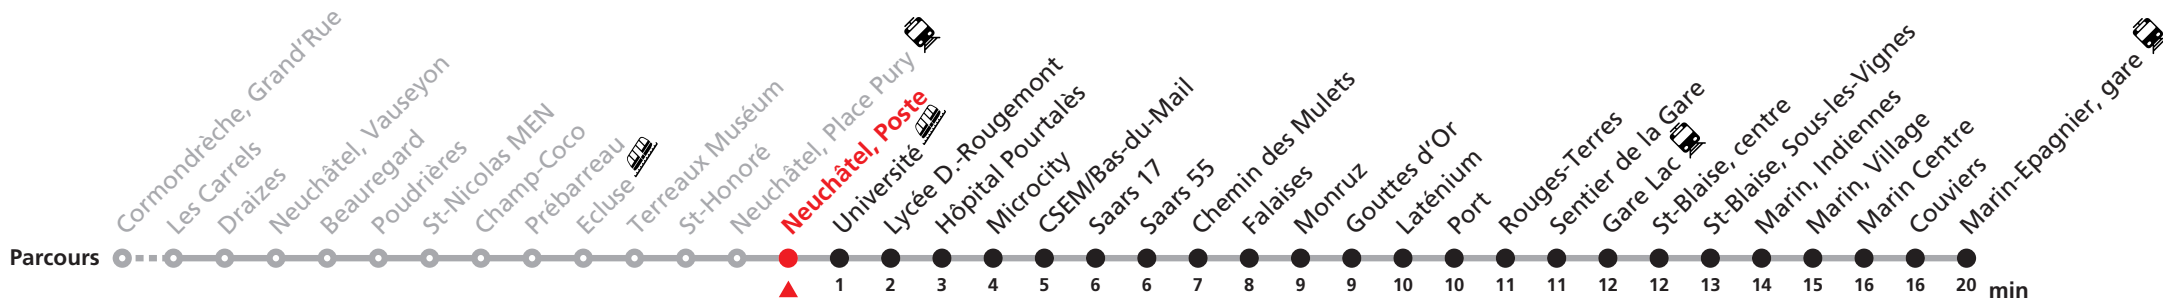

101

Cormondrèche - Neuchâtel - Marin-Epagnier

Heure	Lu-Ve scolaires	Lu-Ve vacances	Sa	Di et fêtes
5	40 50	50	50	
6	00 10 20 30 40 50	00 10 20 30 40 50	10 30 50	47
7	00 10 17 25 33 41 49 51a 57	00 10 20 30 40 50	10 20 30 40 50	17 52
8	05 12 21 30 40 50	00 10 20 30 40 50	00 10 20 30 40 50	10 30 50
9	00 10 20 30 40 50	00 10 20 30 40 50	00 10 20 30 40 50	10 30 50
10	00 10 20 30 40 50	00 10 20 30 40 50	00 10 20 30 40 50	10 30 50
11	00 10 20 30 40 45 50	00 10 20 30 40 50	00 10 20 30 40 50	10 30 50
12	01 05 11 21 31 41 46 51	00 10 20 30 40 50	00 10 20 30 40 50	10 30 50
13	01 11 18 26 33 41 48 55	00 10 20 30 40 50	00 10 20 30 40 50	10 30 50
14	02 10 17 25 32 40 47 55	00 10 20 30 40 50	00 10 20 30 40 50	10 30 50
15	02 10 17 26 33 41 48 56	00 10 20 30 40 50	00 10 20 30 40 50	10 30 50
16	03 11 18 26 33 41 48 56	00 10 20 30 40 50	00 10 20 30 40 50	10 30 50
17	03 11 18 26 33 41 48 56	00 10 20 30 40 50	00 10 20 30 40 50	10 30 50
18	03 11 18 25 32 40 47 55	00 10 20 30 40 50	00 10 20 30 40 50	10 30 50
19	02 10 17 25 32 40 47 55	00 10 20 30 40 50	00 10 20 30 53	10 30 52
20	02 10 20 30 40 50	00 10 20 30 50	12 32 52	12 32 52
21	10 34	10 34	12 30 45	10 34
22	04 34	04 34	06 34	04 34
23	04 42	04 42	04 42	04 42
0	20	20	20	20

Renseignements

a : jusqu'à Monruz

VACANCES SCOLAIRES :

21.12.-05.01. | 26-29.02. | 02-12.04.
10.05. | 08.07.-16.08. | 07.10.-18.10.

FÊTES :

25-26.12. | 01-02.01. | 01.03. | 29.03 | 01.04. |
01.05. | 09.05. | 20.05. | 01.08. | 16.09.

Durant la Fête des Vendanges de Neuchâtel, du 27 au 29 septembre 2024, des véhicules supplémentaires circulent pour acheminer les nombreux voyageurs. Des retards et perturbations sont à prévoir. Anticipez vos déplacements. Plus d'infos sur www.transn.ch/fete-des-vendanges.