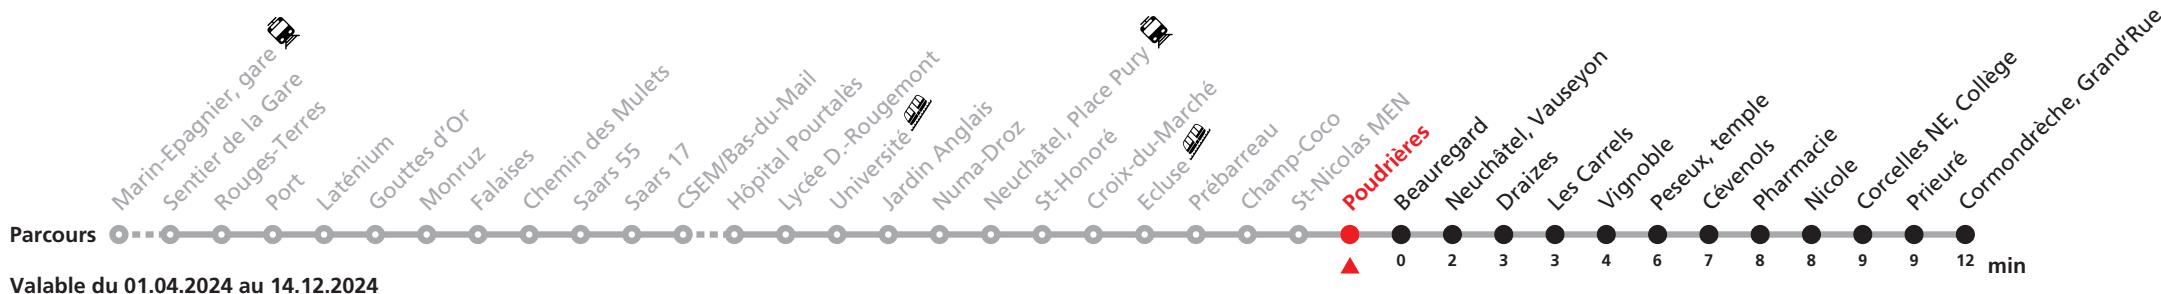

101 Marin-Epagnier - Neuchâtel - Cormondrèche

Heure	Lu-Ve scolaires	Lu-Ve vacances	Sa	Di et fêtes
5	52	54	56	
6	02 12 22 32 42 52	04 14 24 34 44 54	16 32 52	48
7	03 13 20 27 37 45 53	04 14 24 34 43 53	12 22 32 45 55	18 51
8	01 08 15 22 29 33 43 53	03 13 23 33 43 53	05 15 25 35 45 55	12 34 52
9	03 13 23 33 43 53	03 13 23 33 43 53	08 18 28 38 48 58	12 32 52
10	03 13 23 33 43 53	03 13 23 33 43 53	08 18 28 38 48 58	12 32 52
11	03 13 23 33 43 53 58	03 13 23 33 43 53	08 18 28 38 48 58	12 32 52
12	05 10 15 25 35 40 45 55	03 13 23 33 43 53	08 18 28 38 48 58	12 32 52
13	05 15 22 30 37 45 52	03 13 23 33 43 53	08 18 28 38 48 58	12 32 52
14	00 05 13 20 28 35 43 50 58	03 13 23 33 43 53	08 18 28 38 48 58	12 32 52
15	05 13 20 28 37 45 52	03 13 23 33 43 53	08 18 28 38 48 58	13 33 53
16	00 07 15 22 30 37 45 52	03 13 23 33 43 53	08 18 28 38 48 58	13 33 53
17	00 07 15 22 30 37 45 52	03 13 23 33 43 53	08 18 28 38 48 58	13 33 53
18	00 07 15 22 30 35 43 50 58	03 13 23 33 43 53	08 18 28 38 48 58	13 33 53
19	05 13 20 28 35 43 50 58	03 13 23 33 43 53	08 18 28 38 58	13 33 53
20	04 12 22 32 52	02 12 22 32 52	13 34 54	13 33 53
21	12 36	12 36	13 33 49	12 36
22	06 36	06 36	08 38	06 36
23	06 44	06 44	08 46	06 44
0	22	22	24	22

Durant la Fête des Vendanges de Neuchâtel, du 27 au 29 septembre 2024, des véhicules supplémentaires circulent pour acheminer les nombreux voyageurs. Des retards et perturbations sont à prévoir. Anticipez vos déplacements.
Plus d'infos sur www.transn.ch/fete-des-vendanges.