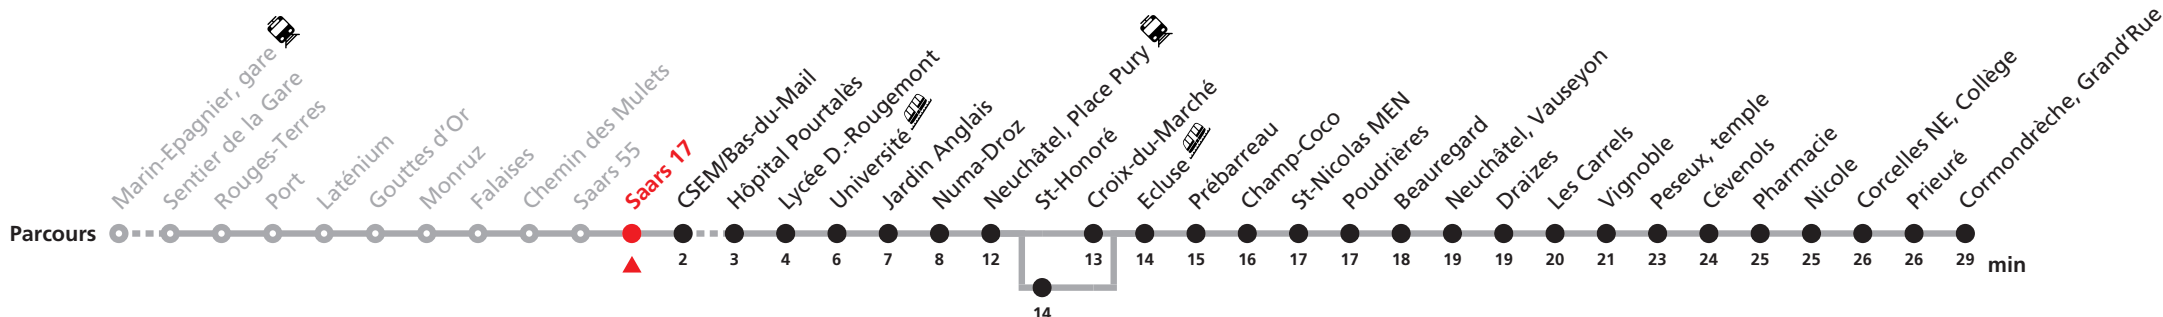

101

Marin-Epagnier - Neuchâtel - Cormondrèche

Valable du 01.04.2024 au 14.12.2024

Heure	Lu-Ve scolaires	Lu-Ve vacances	Sa	Di et fêtes
5	35 45 55	39 49 59	37b 57b	
6	05 15 25 35 46 56	09 19 29 39 49 59	19b 39b 59b	31
7	03 10 20 28 36 44 51 58	09 19 26 36 46 56	09b 19b 26b 36b 46b 56b	01 35 59
8	05 07a 12 17 26 36 46 56	06 16 26 36 46 56	06b 16b 26b 36b 46b 56b	21 39 59
9	06 16 26 36 46 56	06 16 26 36 46 56	06b 16b 26b 36b 46b 56b	19 39 59
10	06 16 26 36 46 56	06 16 26 36 46 56	06b 16b 26b 36b 46b 56b	19 39 59
11	06 16 26 36 41 48 53 58	06 16 26 36 46 56	06b 16b 26b 36b 46b 56b	19 35 55
12	08 18 23 28 38 48 58	06 16 26 36 46 56	06b 16b 26b 36b 46b 56b	15 35 55
13	05 13 20 28 35 43 48 56	06 16 26 36 46 56	06b 16b 26b 36b 46b 56b	15 35 55
14	03 11 18 26 33 41 48 56	06 16 26 36 46 56	06b 16b 26b 36b 46b 56b	15 35 56
15	03 11 20 28 35 43 50 58	06 16 26 36 46 56	06b 16b 26b 36b 46b 56b	16 36 56
16	05 13 20 28 35 43 50 58	06 16 26 36 46 56	06b 16b 26b 36b 46b 56b	16 36 56
17	05 13 20 28 35 43 50 58	06 16 26 36 46 56	06b 16b 26b 36b 46b 56b	16 36 56
18	05 13 18 26 33 41 48 56	06 16 26 36 46 56	06b 16b 26b 36b 46b 56b	16 36 56
19	03 11 18 26 33 41 47 55	06 16 26 36 45 55	06b 16b 36b 56	16 36 56
20	05 15 25a 35 55	05 15 35 55	16 36 56	16 36 55
21	16 46	16 46	16 31 51	16 46
22	05 46	05 46	06 47	05 46
23	16 46	16 46	17 47	16 46

Renseignements

a : jusqu'à Neuchâtel, Place Pury
b : passe par St-Honoré

VACANCES SCOLAIRES :

21.12.-05.01. | 26-29.02. | 02-12.04.
10.05. | 08.07.-16.08. | 07.10.-18.10.

FÊTES :

25-26.12. | 01-02.01. | 01.03. | 29.03 | 01.04. |
01.05. | 09.05. | 20.05. | 01.08. | 16.09.

Durant la Fête des Vendanges de Neuchâtel, du 27 au 29 septembre 2024, des véhicules supplémentaires circulent pour acheminer les nombreux voyageurs. Des retards et perturbations sont à prévoir. Anticipez vos déplacements. Plus d'infos sur www.transn.ch/fete-des-vendanges.