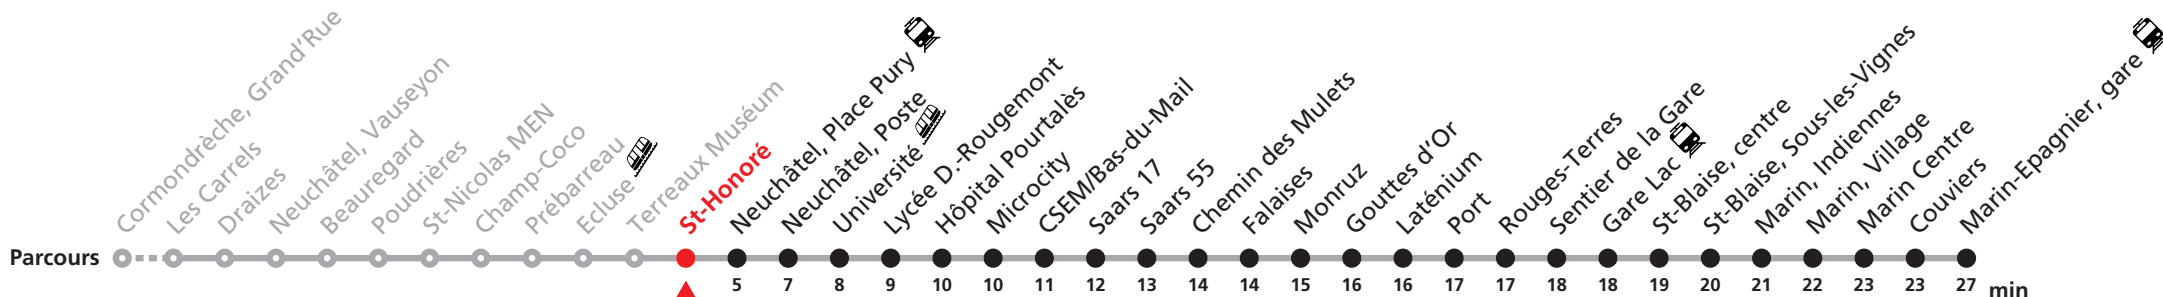

## Cormondrèche - Neuchâtel - Marin-Epagnier

Valable du 01.04.2024 au 14.12.2024

Heure	Lu-Ve scolaires	Lu-Ve vacances	Sa	Di et fêtes
5			46	
6			06 26 46	
7			06 16 26 36 46 56	
8			06 16 26 36 46 56	
9			06 16 26 36 46	
10			02 12 22 32 42 52	
11			02 12 22 32 42 52	
12			02 12 22 32 42 52	
13			02 12 22 32 42 52	
14			02 12 22 32 42 52	
15			02 12 22 32 42 52	
16			02 12 22 32 42 52	
17			02 12 22 32 42 52	
18			02 08a 16 26 36 46 56	
19			06 16 26 49	

### Renseignements

a : jusqu'à Neuchâtel, Place Pury

#### FÊTES :

25-26.12. | 01-02.01. | 01.03. | 29.03 | 01.04. |  
01.05. | 09.05. | 20.05. | 01.08. | 16.09.

Durant la Fête des Vendanges de Neuchâtel, du 27 au 29 septembre 2024, des véhicules supplémentaires circulent pour acheminer les nombreux voyageurs. Des retards et perturbations sont à prévoir. Anticipez vos déplacements.  
**Plus d'infos sur [www.trans.ch/fete-des-vendanges](http://www.trans.ch/fete-des-vendanges).**