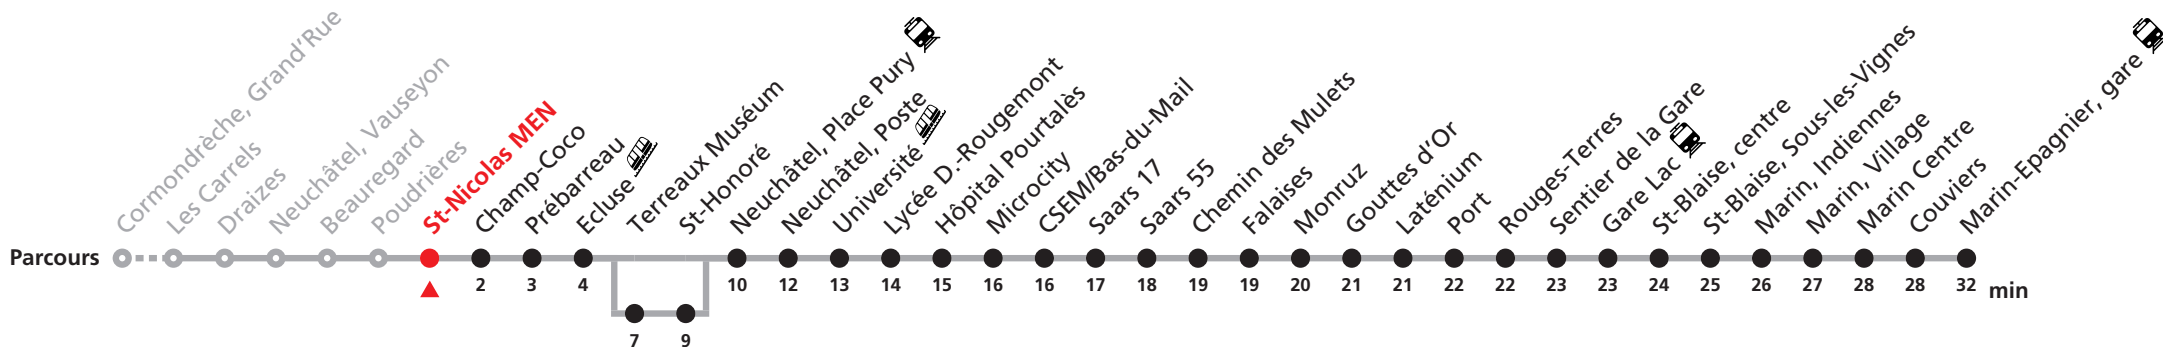

101

Cormondrèche - Neuchâtel - Marin-Epagnier

Valable du 01.04.2024 au 14.12.2024

Heure	Lu-Ve scolaires	Lu-Ve vacances	Sa	Di et fêtes
5	38 48 58	38 48 58	38c 58c	
6	08 18 28 38 49 59	08 18 28 38 49 59	18c 38c 59c	38
7	06 13 21 29 37 41b 45 53	09 19 29 39 49 59	09c 19c 29c 39c 49c 59c	08 38 58
8	00 09 19 29 39 49 59	09 19 29 39 49 59	09c 19c 29c 39c 49c 59c	18 38 58
9	09 19 29 39 49 59	09 19 29 39 49 59	09c 19c 29c 39c 52c	18 38 58
10	09 19 29 39 49 59	09 19 29 39 49 59	02c 12c 22c 32c 42c 52c	18 38 58
11	09 19 29 34 39 49 59	09 19 29 39 49 59	02c 12c 22c 32c 42c 52c	18 38 58
12	09 19 29 34 39 49 59	09 19 29 39 49 59	02c 12c 22c 32c 42c 52c	18 38 58
13	06 14 21 29 36 44 51 59	09 19 29 39 49 59	02c 12c 22c 32c 42c 52c	18 38 58
14	06 14 21 29 36 44 51 59	09 19 29 39 49 59	02c 12c 22c 32c 42c 52c	18 38 59
15	06 14 21 29 36 44 51 59	09 19 29 39 49 59	02c 12c 22c 32c 42c 52c	19 39 59
16	06 14 21 29 36 44 51 59	09 19 29 39 49 59	02c 12c 22c 32c 42c 52c	19 39 59
17	06 14 21 29 36 44 51 59	09 19 29 39 49 59	02c 12c 22c 32c 42c 52c 58a	19 39 59
18	06 14 21 29 36 44 51 59	09 19 29 39 49 59	09c 19c 29c 39c 49c 59c	19 39 59
19	06 14 21 29 36 43 50 58	09 19 29 39 48 58	09c 19c 39c 59	19 39 59
20	08 18 28 38 58	08 18 38 58	19 39 59	19 39 58
21	19 49	19 49	19 35 55	19 49
22	08 49	08 49	12 50	08 49
23	19 49	19 49	20 50	19 49

Renseignements

- a : passe par Terreux Muséum jusqu'à Neuchâtel, Place Pury
- b : jusqu'à Monruz
- c : passe par Terreux Muséum

VACANCES SCOLAIRES :

21.12.-05.01. | 26-29.02. | 02-12.04. 10.05. | 08.07.-16.08. | 07.10.-18.10.

FÊTES :

25-26.12. | 01-02.01. | 01.03. | 29.03 | 01.04. | 01.05. | 09.05. | 20.05. | 01.08. | 16.09.

Durant la Fête des Vendanges de Neuchâtel, du 27 au 29 septembre 2024, des véhicules supplémentaires circulent pour acheminer les nombreux voyageurs. Des retards et perturbations sont à prévoir. Anticipez vos déplacements. Plus d'infos sur www.transn.ch/fete-des-vendanges.