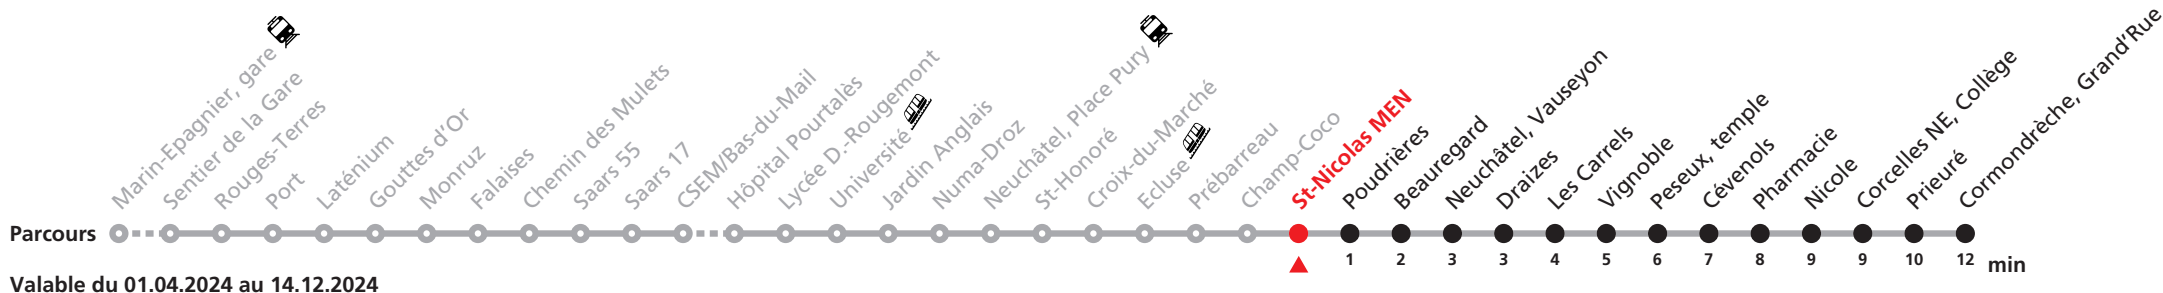

101

Marin-Epagnier - Neuchâtel - Cormondrèche

Heure	Lu-Ve scolaires	Lu-Ve vacances	Sa	Di et fêtes
5	51	53	55	
6	01 11 21 31 41 51	03 13 23 33 43 53	15 32 52	47
7	02 12 19 26 36 44 52	03 13 23 33 42 52	12 22 32 44 54	17 50
8	00 07 14 21 28 32 42 52	02 12 22 32 42 52	04 14 24 34 44 54	11 33 51
9	02 12 22 32 42 52	02 12 22 32 42 52	08 18 28 38 48 58	11 31 51
10	02 12 22 32 42 52	02 12 22 32 42 52	08 18 28 38 48 58	11 31 51
11	02 12 22 32 42 52 57	02 12 22 32 42 52	08 18 28 38 48 58	11 31 51
12	04 09 14 24 34 39 44 54	02 12 22 32 42 52	08 18 28 38 48 58	11 31 51
13	04 14 21 29 36 44 51 59	02 12 22 32 42 52	08 18 28 38 48 58	11 31 51
14	04 12 19 27 34 42 49 57	02 12 22 32 42 52	08 18 28 38 48 58	11 31 51
15	04 12 19 27 36 44 51 59	02 12 22 32 42 52	08 18 28 38 48 58	12 32 52
16	06 14 21 29 36 44 51 59	02 12 22 32 42 52	08 18 28 38 48 58	12 32 52
17	06 14 21 29 36 44 51 59	02 12 22 32 42 52	08 18 28 38 48 58	12 32 52
18	06 14 21 29 34 42 49 57	02 12 22 32 42 52	08 18 28 38 48 58	12 32 52
19	04 12 19 27 34 42 49 57	02 12 22 32 42 52	08 18 28 38 58	12 32 52
20	03 11 21 31 51	01 11 21 31 51	12 33 53	12 32 52
21	11 35	11 35	12 32 48	11 35
22	05 35	05 35	07 37	05 35
23	05 43	05 43	07 45	05 43
0	21	21	23	21

Durant la Fête des Vendanges de Neuchâtel, du 27 au 29 septembre 2024, des véhicules supplémentaires circulent pour acheminer les nombreux voyageurs. Des retards et perturbations sont à prévoir. Anticipez vos déplacements. **Plus d'infos sur www.transn.ch/fete-des-vendanges.**