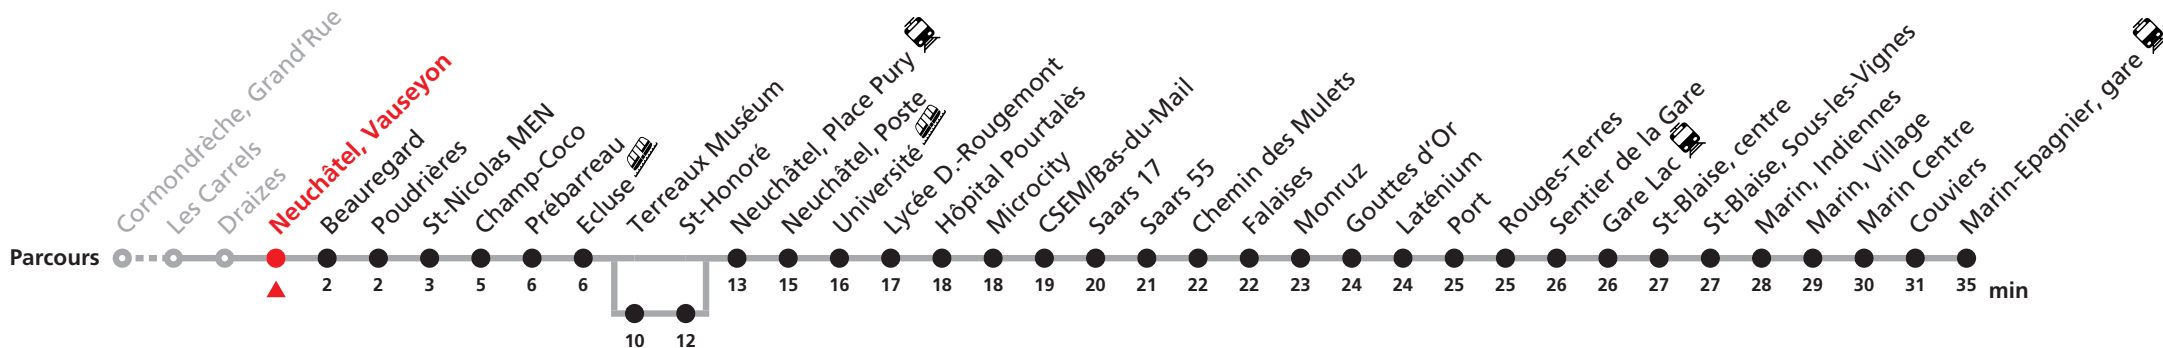

101 Cormondrèche - Neuchâtel - Marin-Epagnier

Valable du 01.04.2024 au 14.12.2024

Heure	Lu-Ve scolaires	Lu-Ve vacances	Sa	Di et fêtes
5	36 46 56	36 46 56	36c 56c	
6	06 16 26 36 46 56	06 16 26 36 46 56	16c 36c 56c	36
7	03 10 18 26 34 38b 42 50 57	06 16 26 36 46 56	06c 16c 26c 36c 46c 56c	06 36 56
8	06 16 26 36 46 56	06 16 26 36 46 56	06c 16c 26c 36c 46c 56c	16 36 56
9	06 16 26 36 46 56	06 16 26 36 46 56	06c 16c 26c 36c 49c 59c	16 36 56
10	06 16 26 36 46 56	06 16 26 36 46 56	09c 19c 29c 39c 49c 59c	16 36 56
11	06 16 26 31 36 46 56	06 16 26 36 46 56	09c 19c 29c 39c 49c 59c	16 36 56
12	06 16 26 31 36 46 56	06 16 26 36 46 56	09c 19c 29c 39c 49c 59c	16 36 56
13	03 11 18 26 33 41 48 56	06 16 26 36 46 56	09c 19c 29c 39c 49c 59c	16 36 56
14	03 11 18 26 33 41 48 56	06 16 26 36 46 56	09c 19c 29c 39c 49c 59c	16 36 56
15	03 11 18 26 33 41 48 56	06 16 26 36 46 56	09c 19c 29c 39c 49c 59c	16 36 56
16	03 11 18 26 33 41 48 56	06 16 26 36 46 56	09c 19c 29c 39c 49c 59c	16 36 56
17	03 11 18 26 33 41 48 56	06 16 26 36 46 56	09c 19c 29c 39c 49c 56a	16 36 56
18	03 11 18 26 33 41 48 56	06 16 26 36 46 56	06c 16c 26c 36c 46c 56c	16 36 56
19	03 11 18 26 33 41 48 56	06 16 26 36 46 56	06c 16c 36c 56	16 36 56
20	06 16 26 36 56	06 16 36 56	16 36 56	16 36 56
21	17 47	17 47	16 32 52	17 47
22	06 47	06 47	09 47	06 47
23	17 47	17 47	17 47	17 47

Renseignements

- a : passe par Terreaux Muséum jusqu'à Neuchâtel, Place Pury
- b : jusqu'à Monruz
- c : passe par Terreaux Muséum

VACANCES SCOLAIRES :

21.12.-05.01. | 26-29.02. | 02-12.04.
10.05. | 08.07.-16.08. | 07.10.-18.10.

FÊTES :

25-26.12. | 01-02.01. | 01.03. | 29.03 | 01.04. |
01.05. | 09.05. | 20.05. | 01.08. | 16.09.

Durant la Fête des Vendanges de Neuchâtel, du 27 au 29 septembre 2024, des véhicules supplémentaires circulent pour acheminer les nombreux voyageurs. Des retards et perturbations sont à prévoir. Anticipez vos déplacements. Plus d'infos sur www.transn.ch/fete-des-vendanges.