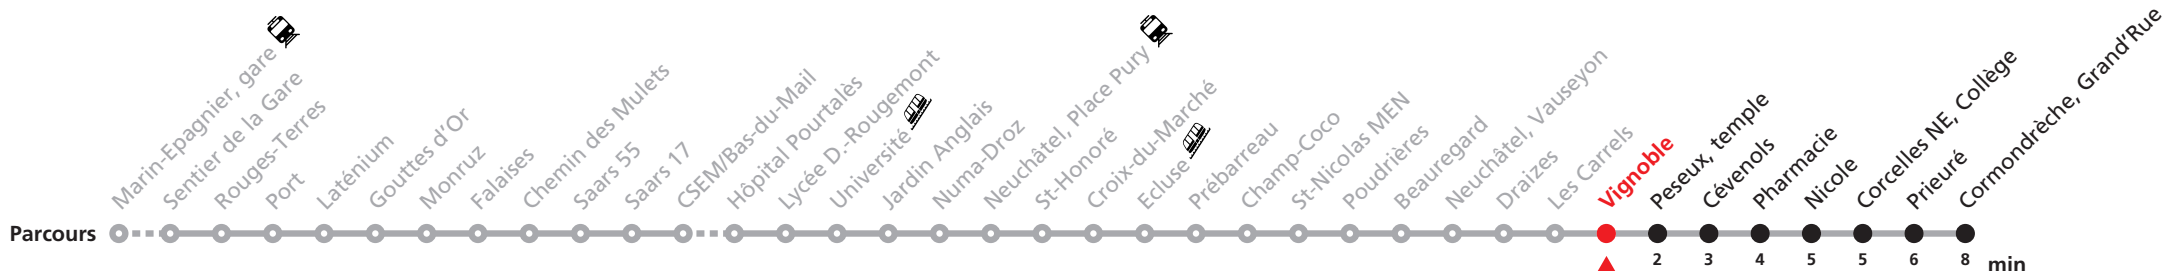

101

Marin-Epagnier - Neuchâtel - Cormondrèche

Valable du 01.04.2024 au 14.12.2024

Heure	Lu-Ve scolaires	Lu-Ve vacances	Sa	Di et fêtes
5	55	57		
6	05 15 25 35 45 55	07 17 27 37 47 57	00 20 35 55	51
7	06 16 23 30 41 49 57	07 17 27 37 46 56	15 25 35 49 59	21 54
8	05 12 19 26 33 36 46 56	06 16 26 36 46 56	09 19 29 39 49 59	15 37 55
9	06 16 26 36 46 56	06 16 26 36 46 56	12 22 32 42 52	15 35 55
10	06 16 26 36 46 56	06 16 26 36 46 56	02 12 22 32 42 52	15 35 55
11	06 16 26 36 46 56	06 16 26 36 46 56	02 12 22 32 42 52	15 35 55
12	01 09 14 19 29 39 44 49 59	06 16 26 36 46 56	02 12 22 32 42 52	15 35 55
13	09 19 26 34 41 49 56	06 16 26 36 46 56	02 12 22 32 42 52	15 35 55
14	04 08 16 23 31 38 46 53	06 16 26 36 46 56	02 12 22 32 42 52	15 35 55
15	01 08 16 23 31 41 49 56	06 16 26 36 46 56	02 12 22 32 42 52	16 36 56
16	04 11 19 26 34 41 49 56	06 16 26 36 46 56	02 12 22 32 42 52	16 36 56
17	04 11 19 26 34 41 49 56	06 16 26 36 46 56	02 12 22 32 42 52	16 36 56
18	04 11 19 26 34 38 46 53	06 16 26 36 46 56	02 12 22 32 42 52	16 36 56
19	01 08 16 23 31 38 46 53	06 16 26 36 46 56	02 12 22 32 42	16 36 56
20	01 07 15 25 35 55	05 15 25 35 55	02 16 38 58	16 36 56
21	15 39	15 39	16 36 53	15 39
22	09 39	09 39	12 42	09 39
23	09 47	09 47	12 50	09 47
0	25	25	28	25

Durant la Fête des Vendanges de Neuchâtel, du 27 au 29 septembre 2024, des véhicules supplémentaires circulent pour acheminer les nombreux voyageurs. Des retards et perturbations sont à prévoir. Anticipez vos déplacements.
Plus d'infos sur www.transn.ch/fete-des-vendanges.