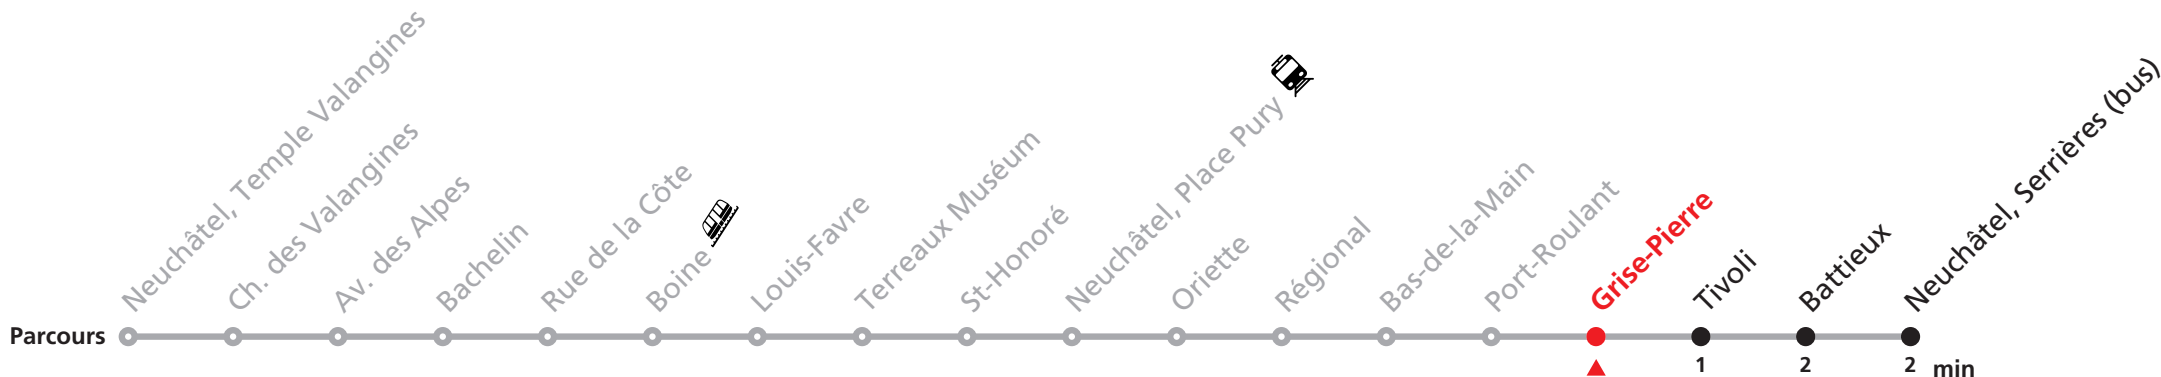

102 Neuchâtel Temple des Valangines - Place Pury - Serrières

Heure	Lundi-Vendredi	Samedi	Dimanche et fêtes
5	33 43 53	33 53	
6	03 13 23 33 43 53	13 33 53	33 48
7	03 13 23 33 43 53	13 23 33 43 53	18 53
8	03 13 23 33 43 53	03 13 23 33 43 53	13 33 53
9	03 13 23 33 43 53	03 13 23 33 43 53	13 33 53
10	03 13 23 33 43 53	03 13 23 33 43 53	13 33 53
11	03 13 23 33 43 53	03 13 23 33 43 53	13 33 53
12	03 13 23 33 43 53	03 13 23 33 43 53	13 33 53
13	03 13 23 33 43 53	03 13 23 33 43 53	13 33 53
14	03 13 23 33 43 53	03 13 23 33 43 53	13 33 53
15	03 13 23 33 43 53	03 13 23 33 43 53	13 33 53
16	03 13 23 33 43 53	03 13 23 33 43 53	13 33 53
17	03 13 23 33 43 53	03 13 23 33 43 53	13 33 53
18	03 13 23 33 43 53	03 13 23 33 43 53	13 33 53
19	03 13 23 33 43 53	03 13 33 53	13 33 53
20	03 13 33 53	13 33 53	13 33 53
21	13 35	13 35	13 35
22	05 35	05 35	05 35
23	05 43	05 43	05 43
0	21	21	21

Renseignements

FÊTES :

25-26.12. | 01-02.01. | 01.03. | 29.03 | 01.04. | 01.05. | 09.05. | 20.05. | 01.08. | 16.09.

Durant la Fête des Vendanges de Neuchâtel, du 27 au 29 septembre 2024, des véhicules supplémentaires circulent pour acheminer les nombreux voyageurs. Des retards et perturbations sont à prévoir. Anticipez vos déplacements.

Plus d'infos sur www.transn.ch/fete-des-vendanges.

Informations pour les voyageurs à mobilité réduite sur : transn.ch/voyager-avec-un-handicap.

Nombre de places et transport des bagages limités, réservation obligatoire pour groupe dès 10 personnes. Plus d'infos sur www.transn.ch/groupes.