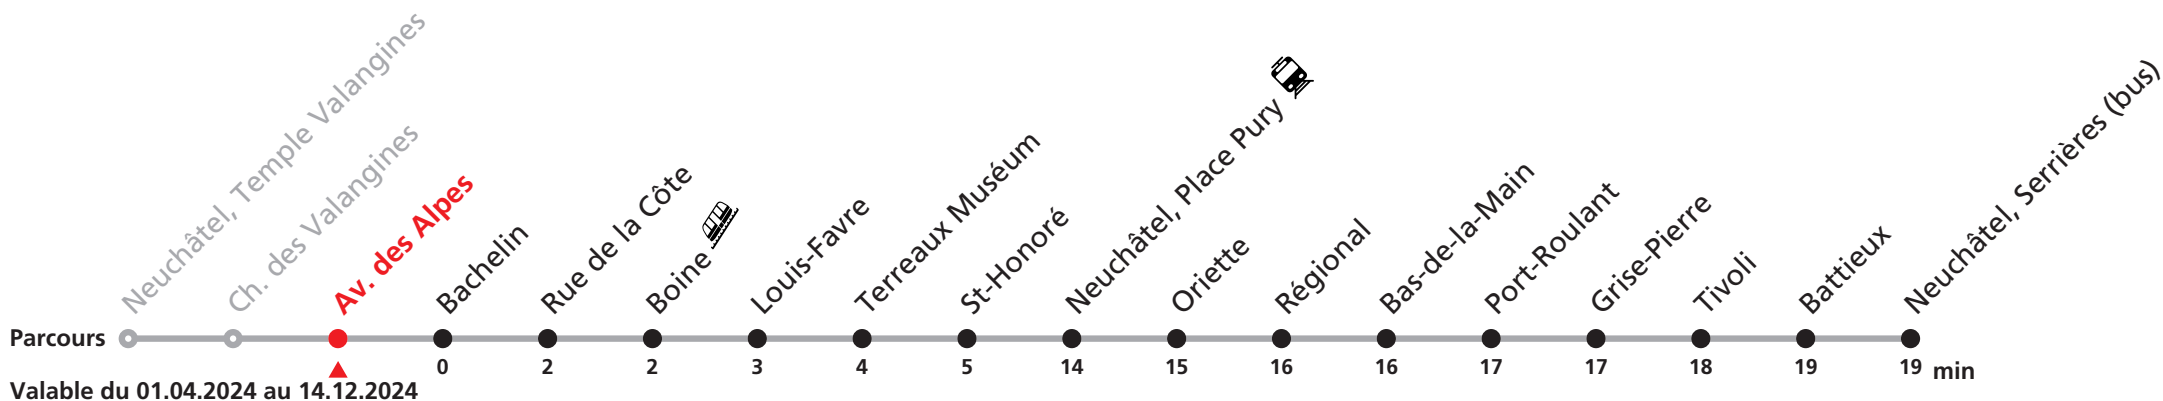

102 Neuchâtel Temple des Valangines - Place Pury - Serrières

Heure	Lundi-Vendredi	Samedi	Dimanche et fêtes
5	37 47 57	37 57	
6	07 17 27 37 47 57	17 37 57	33 53
7	07 17 27 37 47 57	17 27 37 47 57	23 58
8	07 17 27 37 47 57	07 17 27 37 47 57	17 37 57
9	07 17 27 37 47 57	07 17 27 37 47 57	17 37 57
10	07 17 27 37 47 57	07 17 27 37 47 57	17 37 57
11	07 17 27 37 47 57	07 17 27 37 47 57	17 37 57
12	07 17 27 37 47 57	07 17 27 37 47 57	17 37 57
13	07 17 27 37 47 57	07 17 27 37 47 57	17 37 57
14	07 17 27 37 47 57	07 17 27 37 47 57	17 37 57
15	07 17 27 37 47 57	07 17 27 37 47 57	17 37 57
16	07 17 27 37 47 57	07 17 27 37 47 57	17 37 57
17	07 17 27 37 47 57	07 17 27 37 47 57	17 37 57
18	07 17 27 37 47 57	07 17 27 37 47 57	17 37 57
19	07 17 27 37 47 57	07a 17 37 57	17 37 57
20	07a 17 37 57	17 37 57	17 37 57
21	17 40	17 40	17 40
22	10 40	10 40	10 40
23	10 48a	10 48a	10 48a
0	26a	26a	26a

Renseignements

a : jusqu'à Neuchâtel, Place Pury

FÊTES :

25-26.12. | 01-02.01. | 01.03. | 29.03 | 01.04. | 01.05. | 09.05. | 20.05. | 01.08. | 16.09.

Durant la Fête des Vendanges de Neuchâtel, du 27 au 29 septembre 2024, des véhicules supplémentaires circulent pour acheminer les nombreux voyageurs. Des retards et perturbations sont à prévoir. Anticipez vos déplacements.

Plus d'infos sur www.transn.ch/fete-des-vendanges.

Informations pour les voyageurs à mobilité réduite sur : transn.ch/voyager-avec-un-handicap.

Nombre de places et transport des bagages limités, réservation obligatoire pour groupe dès 10 personnes. Plus d'infos sur www.transn.ch/groupes.