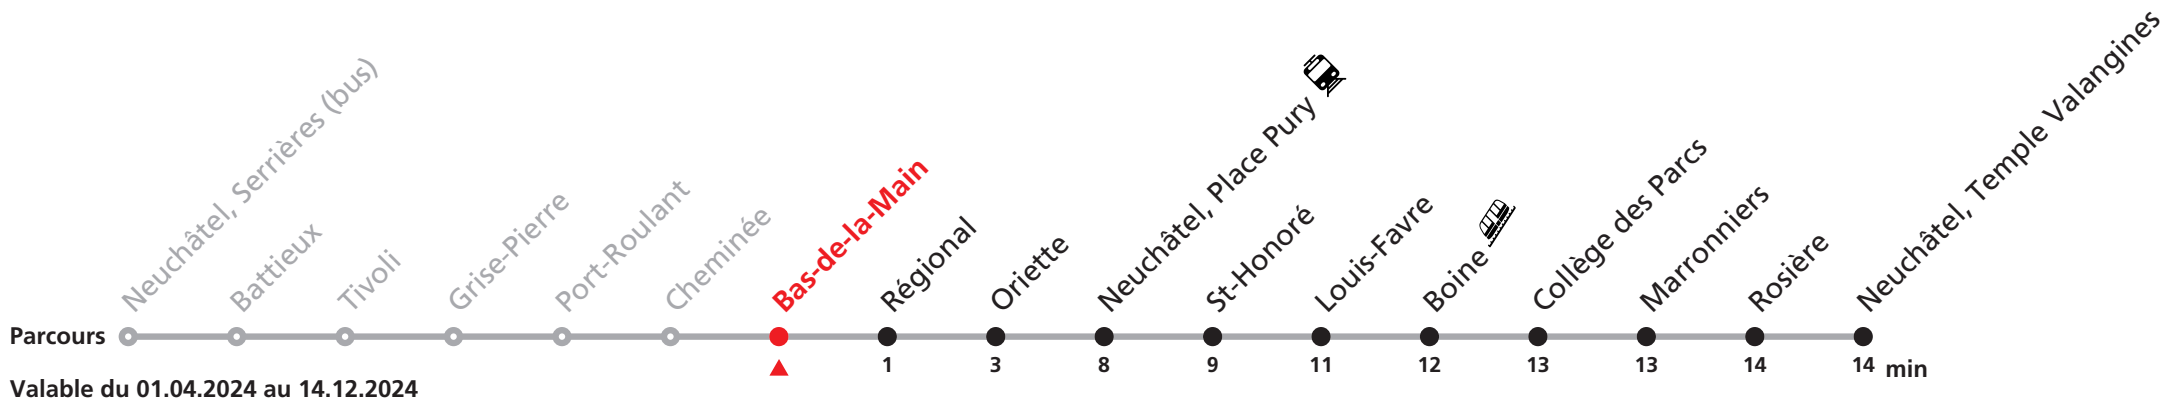

102 Neuchâtel Serrières - Place Pury - Temple des Valangines

Heure	Lundi-Vendredi	Samedi	Dimanche et fêtes
5	42 52	42	
6	02 12 22 32 42 52	02 22 42	39 54
7	02 12 22 32 42 52	02 22 32 42 52	24 59
8	02 12 22 32 42 52	02 12 22 32 42 52	22 42
9	02 12 22 32 42 52	02 12 22 32 42 52	02 22 42
10	02 12 22 32 42 52	02 12 22 32 42 52	02 22 42
11	02 12 22 32 42 52	02 12 22 32 42 52	02 22 42
12	02 12 22 32 42 52	02 12 22 32 42 52	02 22 42
13	02 12 22 32 42 52	02 12 22 32 42 52	02 22 42
14	02 12 22 32 42 52	02 12 22 32 42 52	02 22 42
15	02 12 22 32 42 52	02 12 22 32 42 52	02 22 42
16	02 12 22 32 42 52	02 12 22 32 42 52	02 22 42
17	02 12 22 32 42 52	02 12 22 32 42 52	02 22 42
18	02 12 22 32 42 52	02 12 22 32 42 52	02 22 42
19	02 12 22 32 42 52	02 12a 22 42	02 22 42
20	02 12a 22 42	02 22 42	02 22 42
21	02 22 43	02 22 43	02 22 43
22	13 43	13 43	13 43
23	13a 50	13a 50	13a 50
0	27a	27a	27a