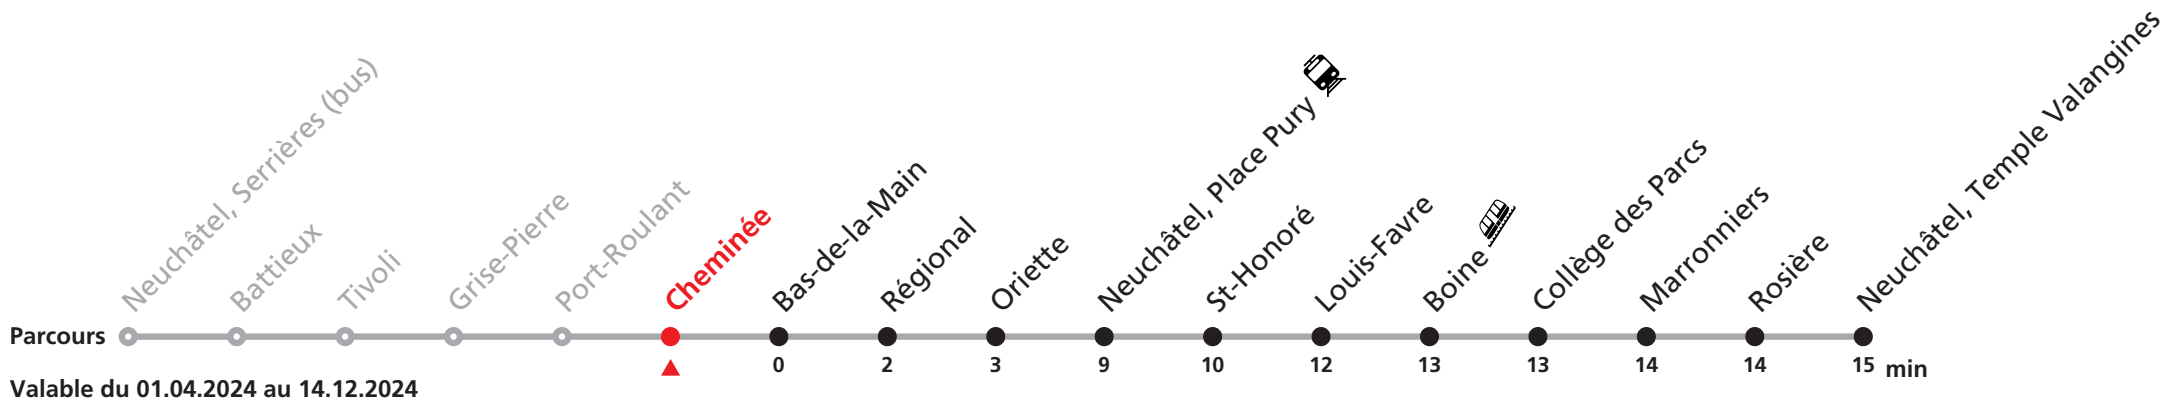

102 Neuchâtel Serrières - Place Pury - Temple des Valangines

Heure	Lundi-Vendredi	Samedi	Dimanche et fêtes
5	41 51	41	
6	01 11 21 31 41 51	01 21 41	38 53
7	01 12 22 32 42 52	01 21 31 41 51	23 58
8	02 11 21 31 41 51	01 11 21 31 41 51	21 41
9	01 11 21 31 41 51	01 11 21 31 41 51	01 21 41
10	01 11 21 31 41 51	01 11 21 31 41 51	01 21 41
11	01 11 21 31 42 52	01 11 21 31 41 51	01 21 41
12	02 12 22 32 42 52	01 11 21 31 41 51	01 21 41
13	02 12 22 32 41 51	01 11 21 31 41 51	01 21 41
14	01 11 21 31 41 51	01 11 21 31 41 51	01 21 41
15	01 12 22 32 42 52	01 11 21 31 41 51	01 21 41
16	02 12 22 32 42 52	01 11 21 31 41 51	01 21 41
17	02 12 22 32 42 52	01 11 21 31 41 51	01 21 41
18	02 11 21 31 41 51	01 11 21 31 41 51	01 21 41
19	01 11 21 31 41 51	01 11a 21 41	01 21 41
20	01 11a 21 41	01 21 41	01 21 41
21	01 21 42	01 21 42	01 21 42
22	12 42	12 42	12 42
23	12a 49	12a 49	12a 49
0	26a	26a	26a