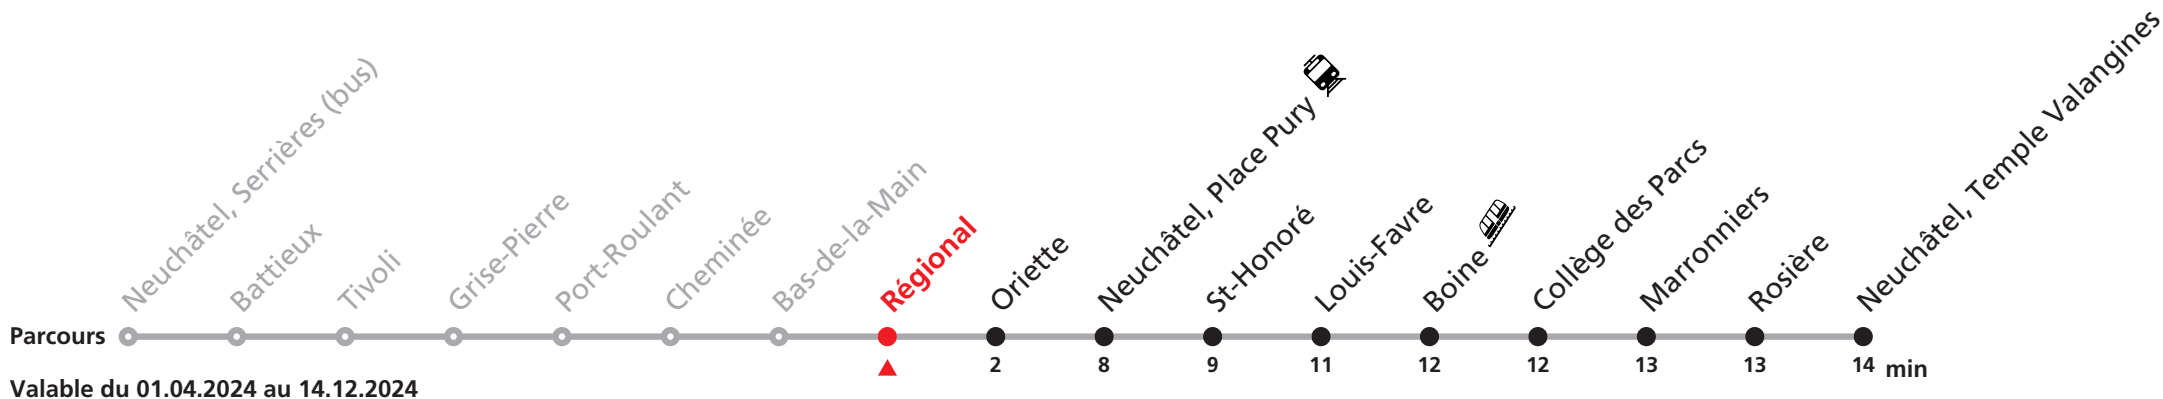

102 Neuchâtel Serrières - Place Pury - Temple des Valangines

Heure	Lundi-Vendredi	Samedi	Dimanche et fêtes
5	42 52	42	
6	02 12 22 32 42 52	02 22 42	40 55
7	02 13 23 33 43 53	02 22 32 42 52	25
8	03 12 22 32 42 52	02 12 22 32 42 52	00 22 42
9	02 12 22 32 42 52	02 12 22 32 42 52	02 22 42
10	02 12 22 32 42 52	02 12 22 32 42 52	02 22 42
11	02 12 22 32 43 53	02 12 22 32 42 52	02 22 42
12	03 13 23 33 43 53	02 12 22 32 42 52	02 22 42
13	03 13 23 33 42 52	02 12 22 32 42 52	02 22 42
14	02 12 22 32 42 52	02 12 22 32 42 52	02 22 42
15	02 13 23 33 43 53	02 12 22 32 42 52	02 22 42
16	03 13 23 33 43 53	02 12 22 32 42 52	02 22 42
17	03 13 23 33 43 53	02 12 22 32 42 52	02 22 42
18	03 12 22 32 42 52	02 12 22 32 42 52	02 22 42
19	02 12 22 32 42 52	02 13a 22 42	02 22 42
20	02 13a 23 43	02 22 42	02 22 43
21	03 23 44	02 22 43	03 23 44
22	14 44	13 43	14 44
23	14a 51	14a 50	14a 51
0	28a	28a	28a