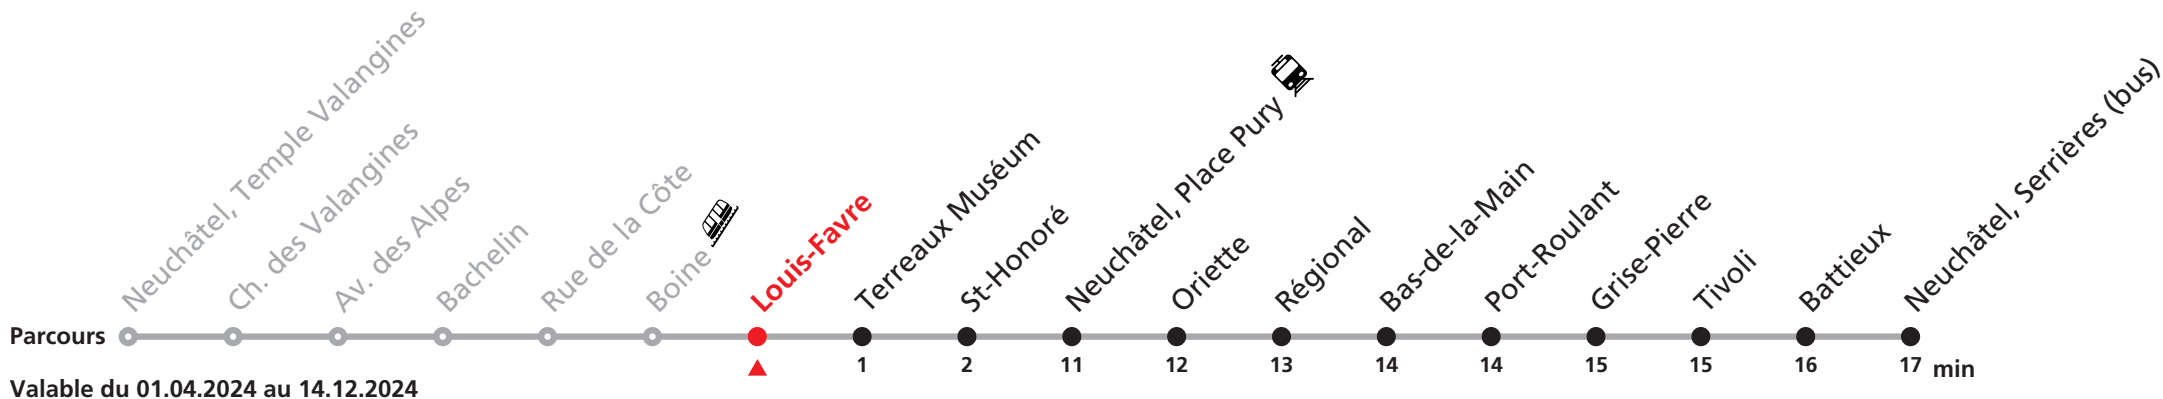

102 Neuchâtel Temple des Valangines - Place Pury - Serrières

Heure	Lundi-Vendredi	Samedi	Dimanche et fêtes
5	39 49 59	39 59	
6	09 19 29 39 49 59	19 39 59	35 55
7	10 20 30 40 50	19 29 39 49 59	25
8	00 09 19 29 39 49 59	09 19 29 39 49 59	00 19 39 59
9	09 19 29 39 49 59	09 19 29 39 49 59	19 39 59
10	09 19 29 39 49 59	09 19 29 39 49 59	19 39 59
11	09 19 29 40 50	09 19 29 39 49 59	19 39 59
12	00 10 20 30 40 50	09 19 29 39 49 59	19 39 59
13	00 10 20 30 39 49 59	09 19 29 39 49 59	19 39 59
14	09 19 29 39 49 59	09 19 29 39 49 59	19 39 59
15	10 20 30 40 50	09 19 29 39 49 59	19 39 59
16	00 10 20 30 40 50	09 19 29 39 49 59	19 39 59
17	00 10 20 30 40 50	09 19 29 39 49 59	19 39 59
18	00 09 19 29 39 49 59	09 19 29 39 49 59	19 39 59
19	09 19 29 39 49 59	09a 19 39 59	19 39 59
20	09a 19 39 59	19 39 59	19 39 59
21	19 42	19 42	19 42
22	12 42	12 42	12 42
23	12 50a	12 50a	12 50a
0	28a	28a	28a

Renseignements

a : jusqu'à Neuchâtel, Place Pury

FÊTES :

25-26.12. | 01-02.01. | 01.03. | 29.03 | 01.04. | 01.05. | 09.05. | 20.05. | 01.08. | 16.09.

Durant la Fête des Vendanges de Neuchâtel, du 27 au 29 septembre 2024, des véhicules supplémentaires circulent pour acheminer les nombreux voyageurs. Des retards et perturbations sont à prévoir. Anticipez vos déplacements.

Plus d'infos sur www.transn.ch/fete-des-vendanges.

Informations pour les voyageurs à mobilité réduite sur : transn.ch/voyager-avec-un-handicap.

Nombre de places et transport des bagages limités, réservation obligatoire pour groupe dès 10 personnes. Plus d'infos sur www.transn.ch/groupes.