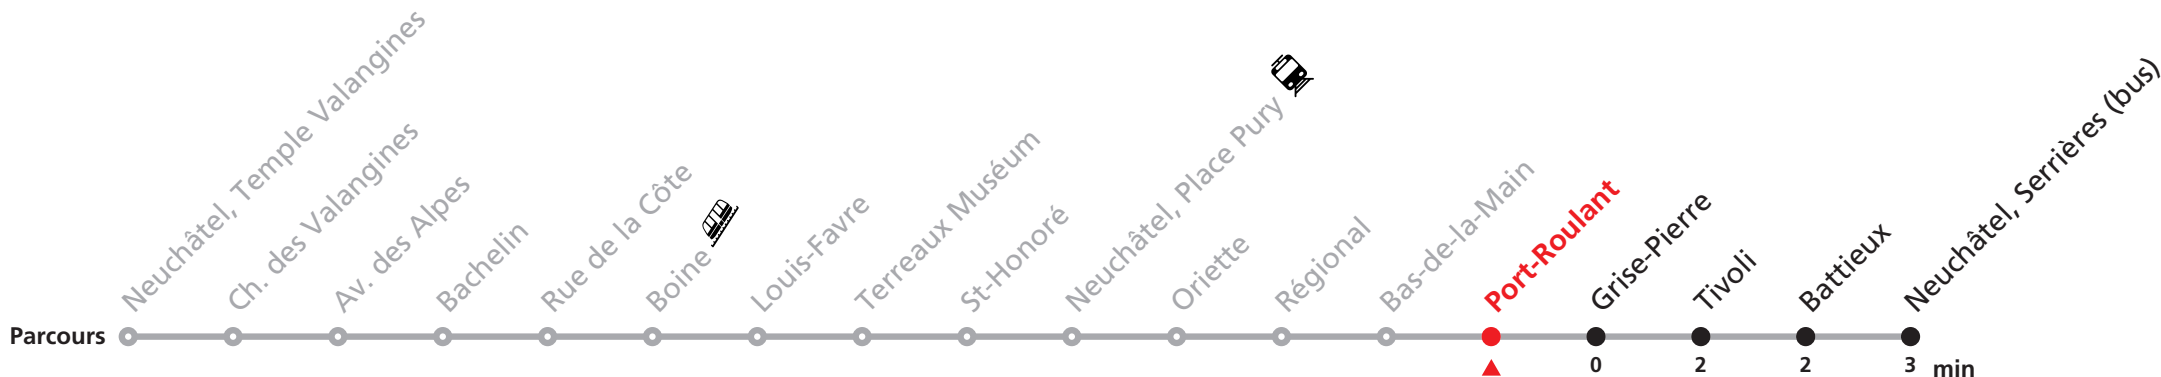

102 Neuchâtel Temple des Valangines - Place Pury - Serrières

Heure	Lundi-Vendredi	Samedi	Dimanche et fêtes
5	33 43 53	33 53	
6	03 13 23 33 43 53	13 33 53	32 48
7	03 13 22 32 42 52	13 23 33 43 53	18 53
8	02 12 23 33 43 53	03 13 23 33 43 53	13 33 53
9	03 13 23 33 43 53	03 13 23 33 43 53	13 33 53
10	03 13 23 33 43 53	03 13 23 33 43 53	13 33 53
11	03 13 23 33 43 52	03 13 23 33 43 53	13 33 53
12	02 12 22 32 42 52	03 13 23 33 43 53	13 33 53
13	02 12 22 32 42 53	03 13 23 33 43 53	13 33 53
14	03 13 23 33 43 53	03 13 23 33 43 53	13 33 53
15	03 13 22 32 42 52	03 13 23 33 43 53	13 33 53
16	02 12 22 32 42 52	03 13 23 33 43 53	13 33 53
17	02 12 22 32 42 52	03 13 23 33 43 53	13 33 53
18	02 12 23 33 43 53	03 13 23 33 43 53	13 33 53
19	03 13 23 33 43 53	03 13 33 53	13 33 53
20	03 13 33 53	13 33 53	13 33 53
21	13 35	13 35	13 35
22	05 35	05 35	05 35
23	05 43	05 43	05 43
0	20	20	20

Renseignements

FÊTES :

25-26.12. | 01-02.01. | 01.03. | 29.03 | 01.04. | 01.05. | 09.05. | 20.05. | 01.08. | 16.09.

Durant la Fête des Vendanges de Neuchâtel, du 27 au 29 septembre 2024, des véhicules supplémentaires circulent pour acheminer les nombreux voyageurs. Des retards et perturbations sont à prévoir. Anticipez vos déplacements.

Plus d'infos sur www.transn.ch/fete-des-vendanges.

Informations pour les voyageurs à mobilité réduite sur : transn.ch/voyager-avec-un-handicap.

Nombre de places et transport des bagages limités, réservation obligatoire pour groupe dès 10 personnes. Plus d'infos sur www.transn.ch/groupes.