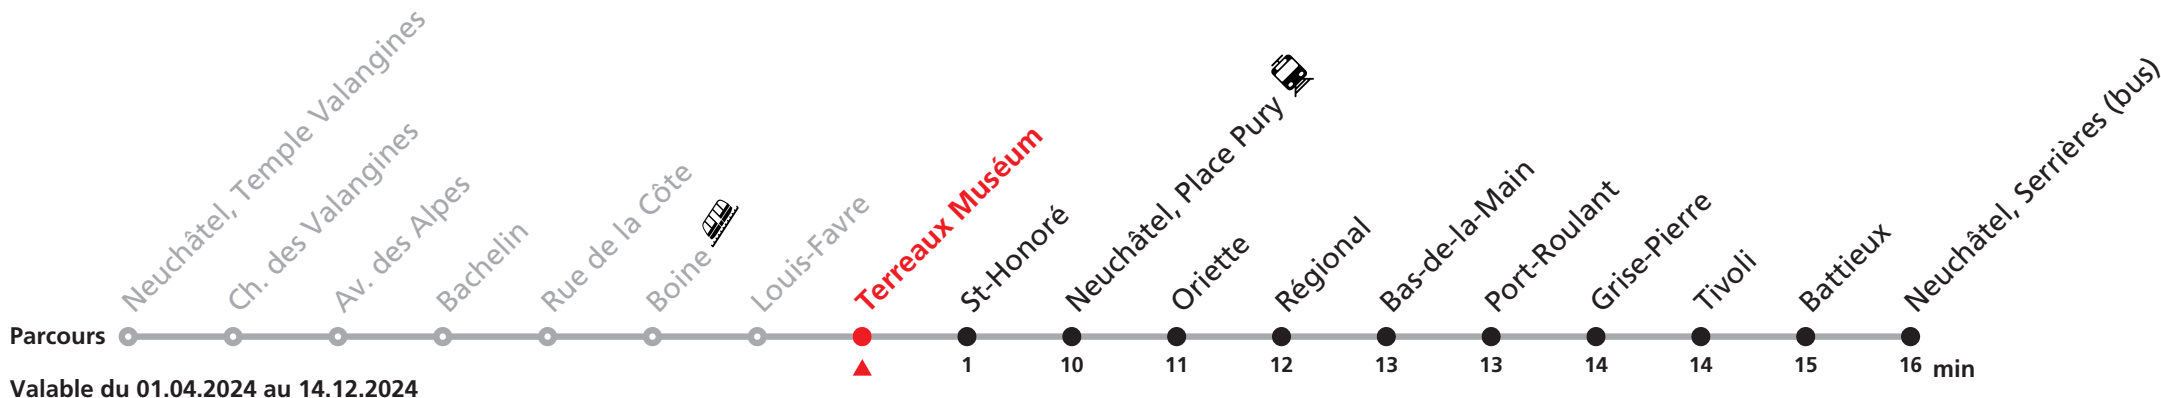

102 Neuchâtel Temple des Valangines - Place Pury - Serrières

Heure	Lundi-Vendredi	Samedi	Dimanche et fêtes
5	40 50	40	
6	00 10 20 30 40 50	00 20 40	36 56
7	00 11 21 31 41 51	00 20 30 40 50	26
8	01 10 20 30 40 50	00 10 20 30 40 50	01 20 40
9	00 10 20 30 40 50	00 10 20 30 40 50	00 20 40
10	00 10 20 30 40 50	00 10 20 30 40 50	00 20 40
11	00 10 20 30 41 51	00 10 20 30 40 50	00 20 40
12	01 11 21 31 41 51	00 10 20 30 40 50	00 20 40
13	01 11 21 31 40 50	00 10 20 30 40 50	00 20 40
14	00 10 20 30 40 50	00 10 20 30 40 50	00 20 40
15	00 11 21 31 41 51	00 10 20 30 40 50	00 20 40
16	01 11 21 31 41 51	00 10 20 30 40 50	00 20 40
17	01 11 21 31 41 51	00 10 20 30 40 50	00 20 40
18	01 10 20 30 40 50	00 10 20 30 40 50	00 20 40
19	00 10 20 30 40 50	00 10a 20 40	00 20 40
20	00 10a 20 40	00 20 40	00 20 40
21	00 20 43	00 20 43	00 20 43
22	13 43	13 43	13 43
23	13 51a	13 50a	13 51a
0	29a	29a	29a

Renseignements

a: jusqu'à Neuchâtel, Place Pury

FÊTES :

25-26.12. | 01-02.01. | 01.03. | 29.03 | 01.04. | 01.05. | 09.05. | 20.05. | 01.08. | 16.09.

Durant la Fête des Vendanges de Neuchâtel, du 27 au 29 septembre 2024, des véhicules supplémentaires circulent pour acheminer les nombreux voyageurs. Des retards et perturbations sont à prévoir. Anticipez vos déplacements.

Plus d'infos sur www.transn.ch/fete-des-vendanges.

Informations pour les voyageurs à mobilité réduite sur : transn.ch/voyager-avec-un-handicap.

Nombre de places et transport des bagages limités, réservation obligatoire pour groupe dès 10 personnes. Plus d'infos sur www.transn.ch/groupes.