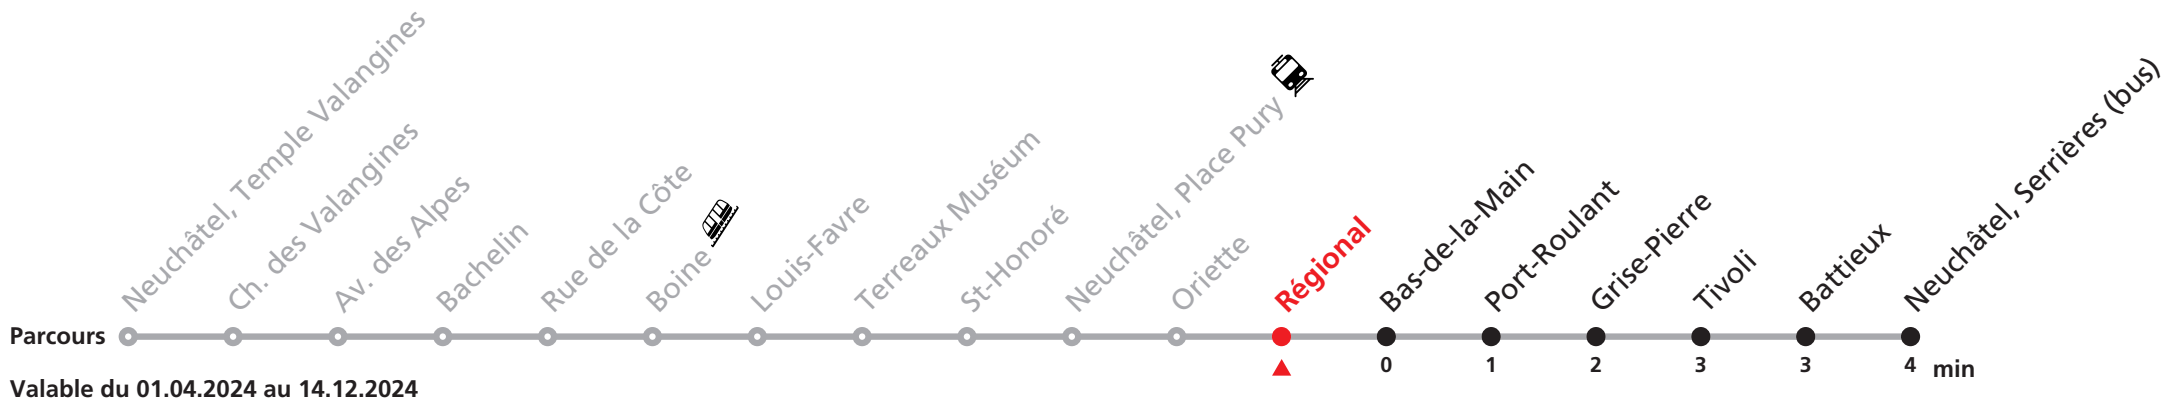

102 Neuchâtel Temple des Valangines - Place Pury - Serrières

Heure	Lundi-Vendredi	Samedi	Dimanche et fêtes
5	32 42 52	32 52	
6	02 12 22 32 42 52	12 32 52	31 47
7	02 12 21 31 41 51	12 22 32 42 52	17 52
8	01 11 22 32 42 52	02 12 22 32 42 52	12 32 52
9	02 12 22 32 42 52	02 12 22 32 42 52	12 32 52
10	02 12 22 32 42 52	02 12 22 32 42 52	12 32 52
11	02 12 22 32 42 51	02 12 22 32 42 52	12 32 52
12	01 11 21 31 41 51	02 12 22 32 42 52	12 32 52
13	01 11 21 31 41 52	02 12 22 32 42 52	12 32 52
14	02 12 22 32 42 52	02 12 22 32 42 52	12 32 52
15	02 12 21 31 41 51	02 12 22 32 42 52	12 32 52
16	01 11 21 31 41 51	02 12 22 32 42 52	12 32 52
17	01 11 21 31 41 51	02 12 22 32 42 52	12 32 52
18	01 11 22 32 42 52	02 12 22 32 42 52	12 32 52
19	02 12 22 32 42 52	02 12 32 52	12 32 52
20	02 12 32 52	12 32 52	12 32 52
21	12 34	12 34	12 34
22	04 34	04 34	04 34
23	04 42	04 42	04 42
0	19	19	19

Renseignements

FÊTES :

25-26.12. | 01-02.01. | 01.03. | 29.03 | 01.04. | 01.05. | 09.05. | 20.05. | 01.08. | 16.09.

Durant la Fête des Vendanges de Neuchâtel, du 27 au 29 septembre 2024, des véhicules supplémentaires circulent pour acheminer les nombreux voyageurs. Des retards et perturbations sont à prévoir. Anticipez vos déplacements.

Plus d'infos sur www.transn.ch/fete-des-vendanges.

Informations pour les voyageurs à mobilité réduite sur : transn.ch/voyager-avec-un-handicap.

Nombre de places et transport des bagages limités, réservation obligatoire pour groupe dès 10 personnes. Plus d'infos sur www.transn.ch/groupes.