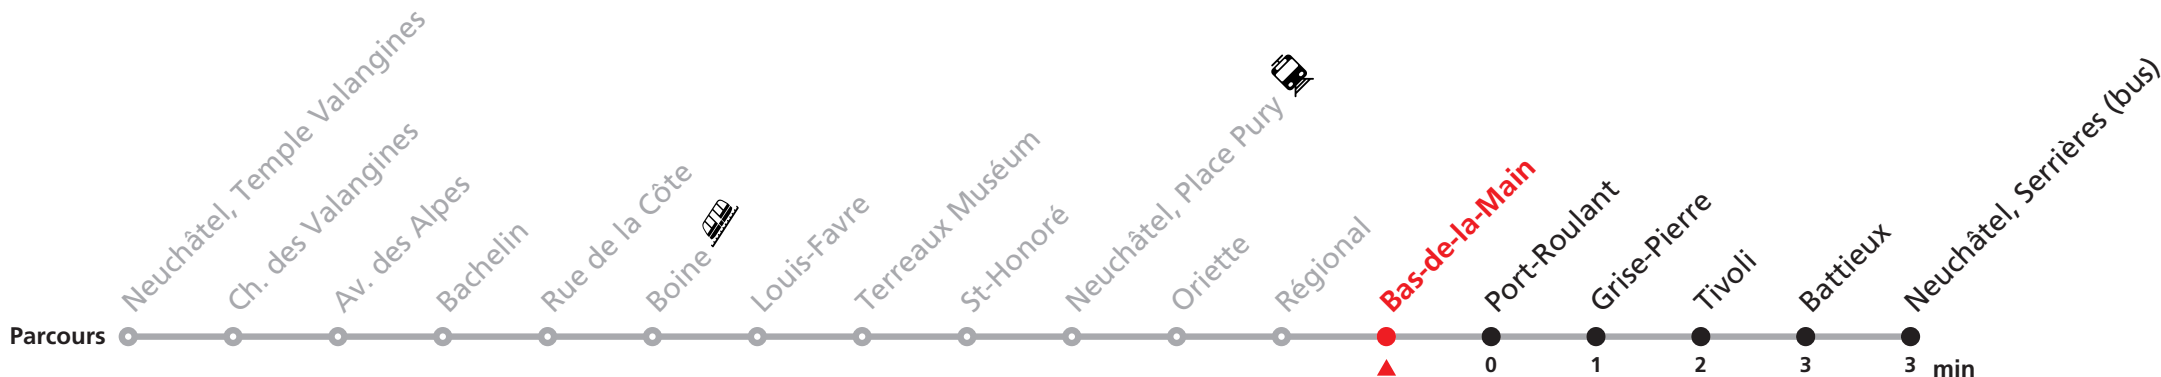

102 Neuchâtel Temple des Valangines - Place Pury - Serrières

Valable du 01.04.2024 au 14.12.2024

Heure	Lundi-Vendredi	Samedi	Dimanche et fêtes
5	32 42 52	32 52	
6	02 12 22 32 42 52	12 32 52	32 47
7	02 12 22 32 42 52	12 22 32 42 52	17 52
8	02 12 22 32 42 52	02 12 22 32 42 52	12 32 52
9	02 12 22 32 42 52	02 12 22 32 42 52	12 32 52
10	02 12 22 32 42 52	02 12 22 32 42 52	12 32 52
11	02 12 22 32 42 52	02 12 22 32 42 52	12 32 52
12	02 12 22 32 42 52	02 12 22 32 42 52	12 32 52
13	02 12 22 32 42 52	02 12 22 32 42 52	12 32 52
14	02 12 22 32 42 52	02 12 22 32 42 52	12 32 52
15	02 12 22 32 42 52	02 12 22 32 42 52	12 32 52
16	02 12 22 32 42 52	02 12 22 32 42 52	12 32 52
17	02 12 22 32 42 52	02 12 22 32 42 52	12 32 52
18	02 12 22 32 42 52	02 12 22 32 42 52	12 32 52
19	02 12 22 32 42 52	02 12 32 52	12 32 52
20	02 12 32 52	12 32 52	12 32 52
21	12 34	12 34	12 34
22	04 34	04 34	04 34
23	04 42	04 42	04 42
0	20	20	20

Renseignements

FÊTES :

25-26.12. | 01-02.01. | 01.03. | 29.03 | 01.04. | 01.05. | 09.05. | 20.05. | 01.08. | 16.09.

Durant la Fête des Vendanges de Neuchâtel, du 27 au 29 septembre 2024, des véhicules supplémentaires circulent pour acheminer les nombreux voyageurs. Des retards et perturbations sont à prévoir. Anticipez vos déplacements.

Plus d'infos sur www.transn.ch/fete-des-vendanges.

Informations pour les voyageurs à mobilité réduite sur : transn.ch/voyager-avec-un-handicap.

Nombre de places et transport des bagages limités, réservation obligatoire pour groupe dès 10 personnes. Plus d'infos sur www.transn.ch/groupes.