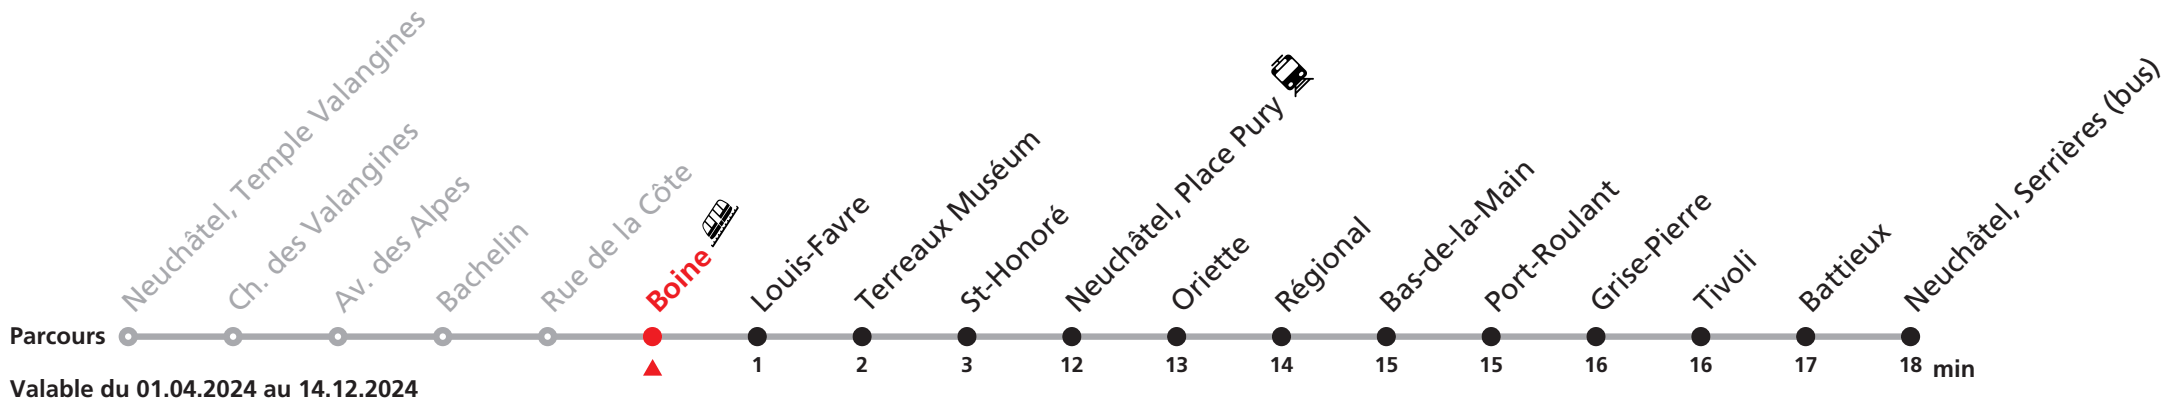

102 Neuchâtel Temple des Valangines - Place Pury - Serrières

Heure	Lundi-Vendredi	Samedi	Dimanche et fêtes
5	38 48 58	38 58	
6	08 18 28 38 48 58	18 38 58	34 54
7	09 19 29 39 49 59	18 28 38 48 58	24 59
8	08 18 28 38 48 58	08 18 28 38 48 58	18 38 58
9	08 18 28 38 48 58	08 18 28 38 48 58	18 38 58
10	08 18 28 38 48 58	08 18 28 38 48 58	18 38 58
11	08 18 28 39 49 59	08 18 28 38 48 58	18 38 58
12	09 19 29 39 49 59	08 18 28 38 48 58	18 38 58
13	09 19 29 38 48 58	08 18 28 38 48 58	18 38 58
14	08 18 28 38 48 58	08 18 28 38 48 58	18 38 58
15	09 19 29 39 49 59	08 18 28 38 48 58	18 38 58
16	09 19 29 39 49 59	08 18 28 38 48 58	18 38 58
17	09 19 29 39 49 59	08 18 28 38 48 58	18 38 58
18	08 18 28 38 48 58	08 18 28 38 48 58	18 38 58
19	08 18 28 38 48 58	08a 18 38 58	18 38 58
20	08a 18 38 58	18 38 58	18 38 58
21	18 41	18 41	18 41
22	11 41	11 41	11 41
23	11 49a	11 49a	11 49a
0	27a	27a	27a

Renseignements

a : jusqu'à Neuchâtel, Place Pury

FÊTES :

25-26.12. | 01-02.01. | 01.03. | 29.03 | 01.04. | 01.05. | 09.05. | 20.05. | 01.08. | 16.09.

Durant la Fête des Vendanges de Neuchâtel, du 27 au 29 septembre 2024, des véhicules supplémentaires circulent pour acheminer les nombreux voyageurs. Des retards et perturbations sont à prévoir. Anticipez vos déplacements.

Plus d'infos sur www.transn.ch/fete-des-vendanges.

Informations pour les voyageurs à mobilité réduite sur : transn.ch/voyager-avec-un-handicap.

Nombre de places et transport des bagages limités, réservation obligatoire pour groupe dès 10 personnes.
Plus d'infos sur www.transn.ch/groupes.