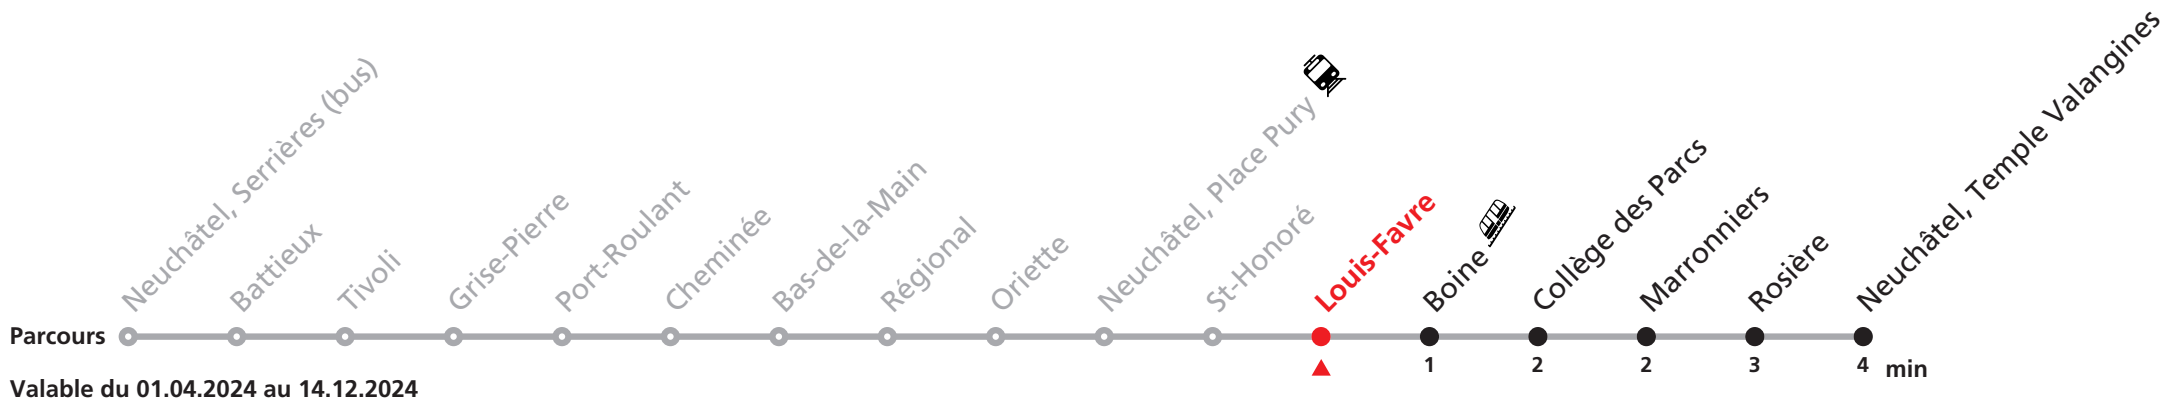

102 Neuchâtel Serrières - Place Pury - Temple des Valangines

Heure	Lundi-Vendredi	Samedi	Dimanche et fêtes
5	32 42 52	32 52	
6	02 12 22 32 42 52	12 32 52	28 48
7	02 12 23 33 43 53	12 22 32 42 52	18 53
8	03 13 22 32 42 52	02 12 22 32 42 52	12 32 52
9	02 12 22 32 42 52	02 12 22 32 42 52	12 32 52
10	02 12 22 32 42 52	02 12 22 32 42 52	12 32 52
11	02 12 22 32 42 53	02 12 22 32 42 52	12 32 52
12	03 13 23 33 43 53	02 12 22 32 42 52	12 32 52
13	03 13 23 33 43 52	02 12 22 32 42 52	12 32 52
14	02 12 22 32 42 52	02 12 22 32 42 52	12 32 52
15	02 12 23 33 43 53	02 12 22 32 42 52	12 32 52
16	03 13 23 33 43 53	02 12 22 32 42 52	12 32 52
17	03 13 23 33 43 53	02 12 22 32 42 52	12 32 52
18	03 13 22 32 42 52	02 12 22 32 42 52	12 32 52
19	02 12 22 32 42 52	02 12 32 52	12 32 52
20	02 12 30 50	12 32 52	12 32 50
21	10 35	12 35	10 35
22	05 35	05 35	05 35
23	05 43	05 43	05 43
0	21	21	21