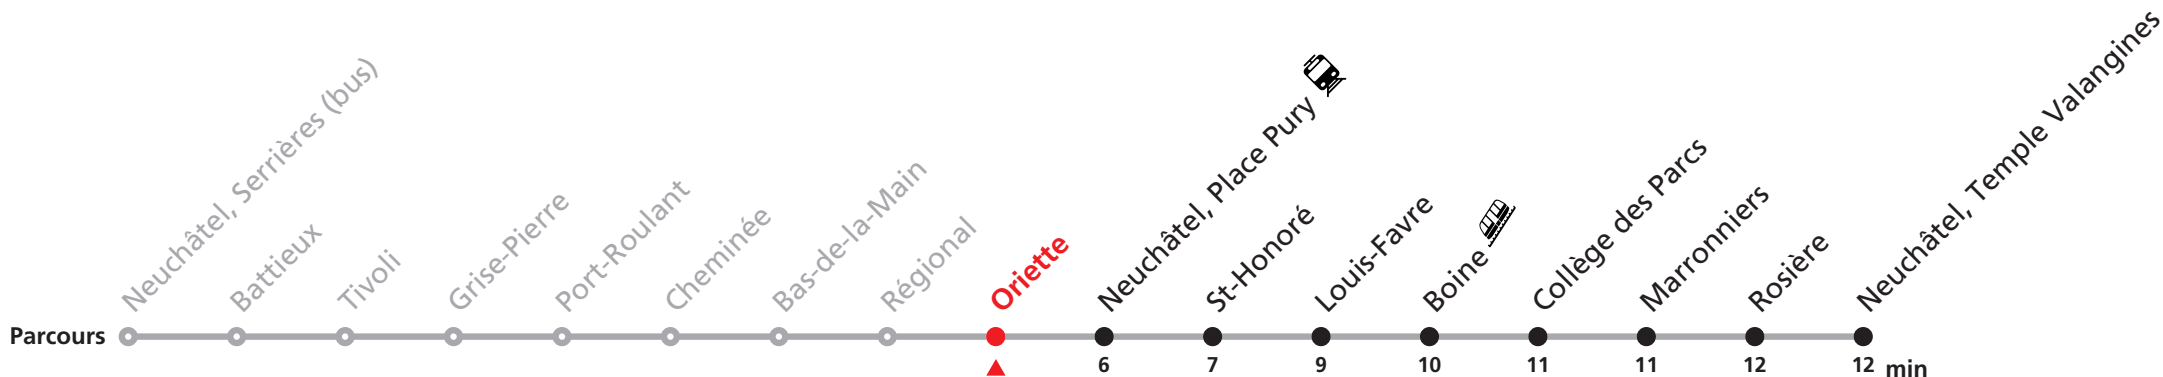

102 Neuchâtel Serrières - Place Pury - Temple des Valangines

Heure	Lundi-Vendredi	Samedi	Dimanche et fêtes
5	44 54	44	
6	04 14 24 34 44 54	04 24 44	41 56
7	04 15 25 35 45 55	04 24 34 44 54	26
8	05 14 24 34 44 54	04 14 24 34 44 54	01 24 44
9	04 14 24 34 44 54	04 14 24 34 44 54	04 24 44
10	04 14 24 34 44 54	04 14 24 34 44 54	04 24 44
11	04 14 24 34 45 55	04 14 24 34 44 54	04 24 44
12	05 15 25 35 45 55	04 14 24 34 44 54	04 24 44
13	05 15 25 35 44 54	04 14 24 34 44 54	04 24 44
14	04 14 24 34 44 54	04 14 24 34 44 54	04 24 44
15	04 15 25 35 45 55	04 14 24 34 44 54	04 24 44
16	05 15 25 35 45 55	04 14 24 34 44 54	04 24 44
17	05 15 25 35 45 55	04 14 24 34 44 54	04 24 44
18	05 14 24 34 44 54	04 14 24 34 44 54	04 24 44
19	04 14 24 34 44 54	04 13a 24 44	04 24 44
20	04 13a 24 44	04 24 44	04 24 44
21	04 24 45	04 24 45	04 24 45
22	15 45	15 45	15 45
23	14a 52	14a 52	14a 52
0	28a	28a	28a