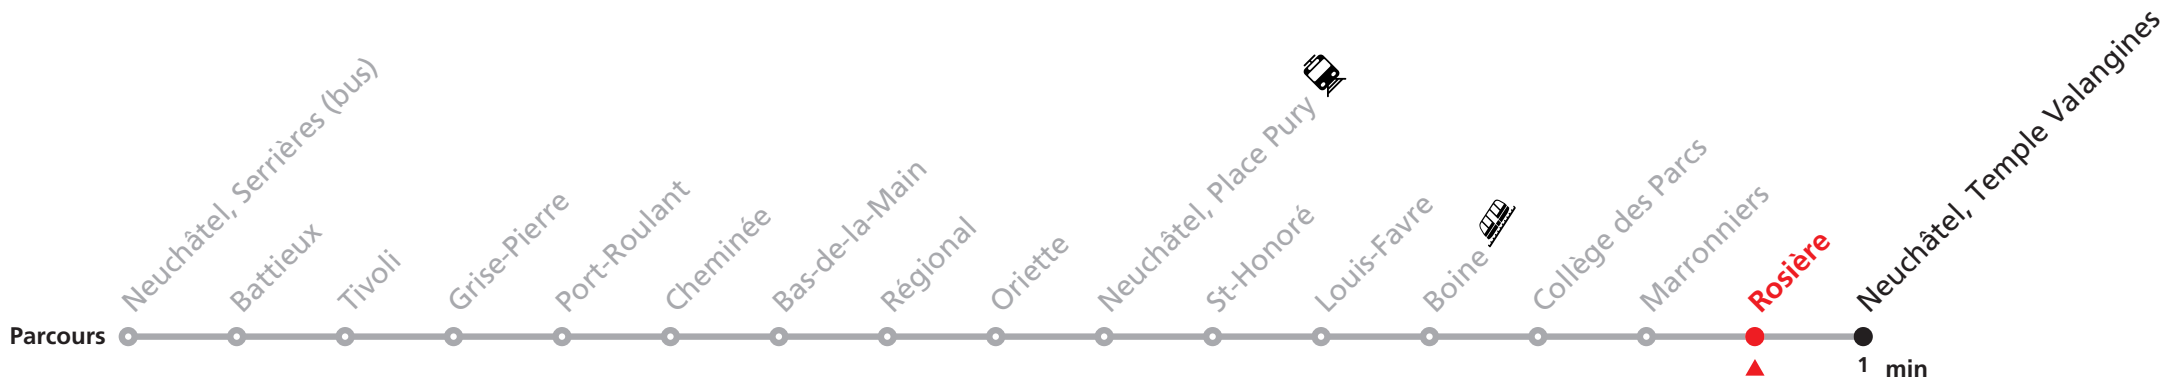

102 Neuchâtel Serrières - Place Pury - Temple des Valangines

Valable du 01.04.2024 au 14.12.2024

Heure	Lundi-Vendredi	Samedi	Dimanche et fêtes
5	34 44 54	34 54	
6	04 14 24 34 44 54	14 34 54	30 51
7	04 14 25 35 45 55	14 24 34 44 54	21 56
8	05 15 24 34 44 54	04 14 24 34 44 54	15 34 54
9	04 14 24 34 44 54	04 14 24 34 44 54	14 34 54
10	04 14 24 34 44 54	04 14 24 34 44 54	14 34 54
11	04 14 24 34 44 55	04 14 24 34 44 54	14 34 54
12	05 15 25 35 45 55	04 14 24 34 44 54	14 34 54
13	05 15 25 35 45 54	04 14 24 34 44 54	14 34 54
14	04 14 24 34 44 54	04 14 24 34 44 54	14 34 54
15	04 14 25 35 45 55	04 14 24 34 44 54	14 34 54
16	05 15 25 35 45 55	04 14 24 34 44 54	14 34 54
17	05 15 25 35 45 55	04 14 24 34 44 54	14 34 54
18	05 15 24 34 44 54	04 14 24 34 44 54	14 34 54
19	04 14 24 34 44 54	04 14 34 54	14 34 54
20	04 14 33 53	14 34 54	14 34 53
21	13 38	14 37	13 38
22	08 38	07 37	08 38
23	08 45	07 45	08 45
0	24	23	24