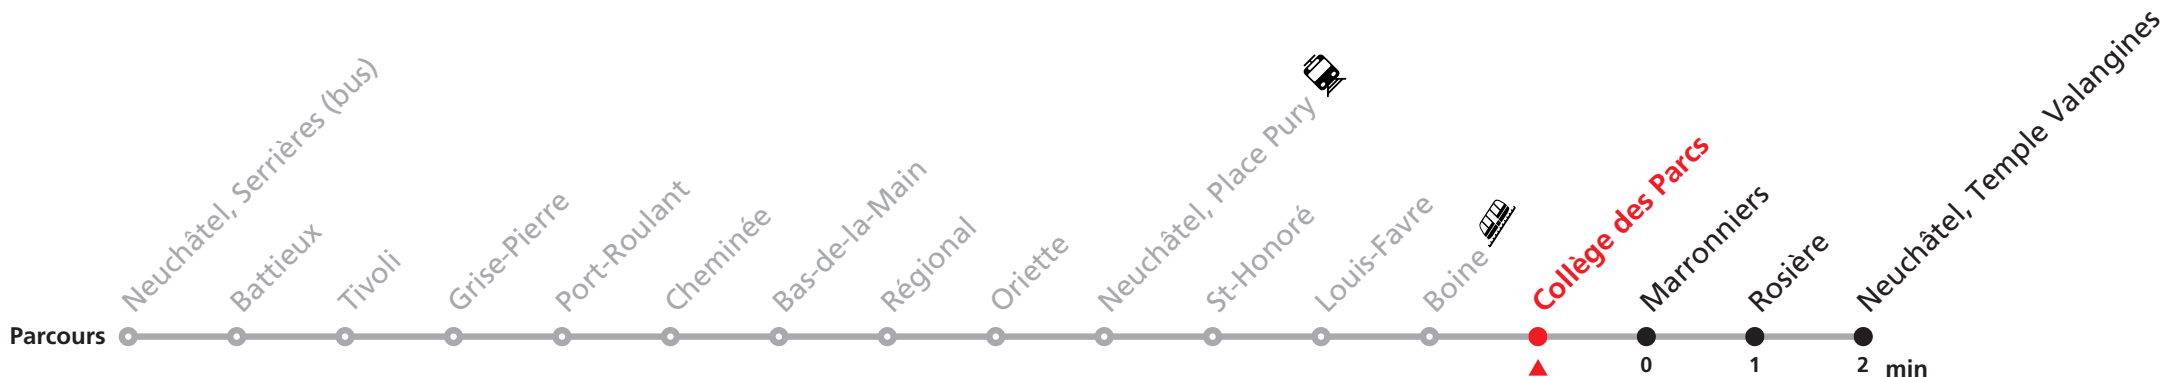

102 Neuchâtel Serrières - Place Pury - Temple des Valangines

Valable du 01.04.2024 au 14.12.2024

Heure	Lundi-Vendredi	Samedi	Dimanche et fêtes
5	33 43 53	33 53	
6	03 13 23 33 43 53	13 33 53	29 50
7	03 13 24 34 44 54	13 23 33 43 53	20 55
8	04 14 23 33 43 53	03 13 23 33 43 53	14 33 53
9	03 13 23 33 43 53	03 13 23 33 43 53	13 33 53
10	03 13 23 33 43 53	03 13 23 33 43 53	13 33 53
11	03 13 23 33 43 54	03 13 23 33 43 53	13 33 53
12	04 14 24 34 44 54	03 13 23 33 43 53	13 33 53
13	04 14 24 34 44 53	03 13 23 33 43 53	13 33 53
14	03 13 23 33 43 53	03 13 23 33 43 53	13 33 53
15	03 13 24 34 44 54	03 13 23 33 43 53	13 33 53
16	04 14 24 34 44 54	03 13 23 33 43 53	13 33 53
17	04 14 24 34 44 54	03 13 23 33 43 53	13 33 53
18	04 14 23 33 43 53	03 13 23 33 43 53	13 33 53
19	03 13 23 33 43 53	03 13 33 53	13 33 53
20	03 13 32 52	13 33 53	13 33 52
21	12 37	13 36	12 37
22	07 37	06 36	07 37
23	07 44	06 44	07 44
0	23	22	23