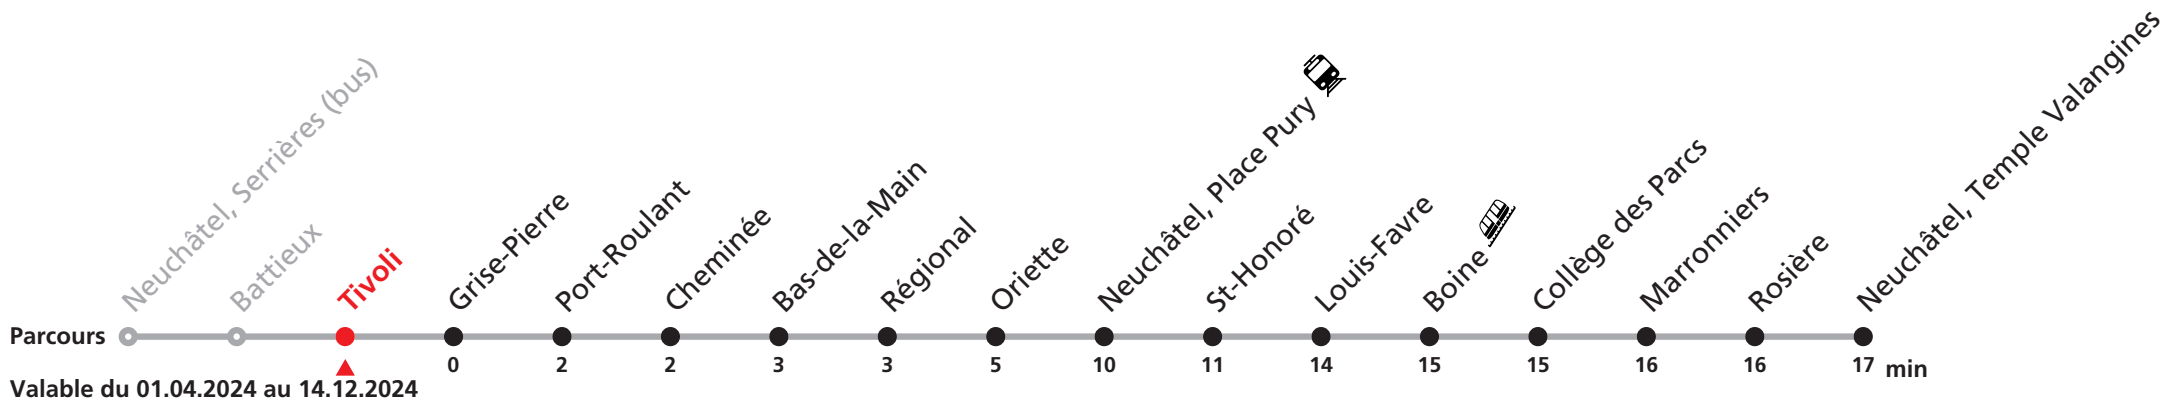

102 Neuchâtel Serrières - Place Pury - Temple des Valangines

Heure	Lundi-Vendredi	Samedi	Dimanche et fêtes
5	40 50	40	
6	00 10 20 30 40 50	00 20 40	37 52
7	00 10 20 30 40 50	00 20 30 40 50	22 57
8	00 10 20 30 40 50	00 10 20 30 40 50	20 40
9	00 10 20 30 40 50	00 10 20 30 40 50	00 20 40
10	00 10 20 30 40 50	00 10 20 30 40 50	00 20 40
11	00 10 20 30 40 50	00 10 20 30 40 50	00 20 40
12	00 10 20 30 40 50	00 10 20 30 40 50	00 20 40
13	00 10 20 30 40 50	00 10 20 30 40 50	00 20 40
14	00 10 20 30 40 50	00 10 20 30 40 50	00 20 40
15	00 10 20 30 40 50	00 10 20 30 40 50	00 20 40
16	00 10 20 30 40 50	00 10 20 30 40 50	00 20 40
17	00 10 20 30 40 50	00 10 20 30 40 50	00 20 40
18	00 10 20 30 40 50	00 10 20 30 40 50	00 20 40
19	00 10 20 30 40 50	00 10a 20 40	00 20 40
20	00 10a 20 40	00 20 40	00 20 40
21	00 20 41	00 20 41	00 20 41
22	11 41	11 41	11 41
23	11a 48	11a 48	11a 48
0	25a	25a	25a

Renseignements

a : jusqu'à Neuchâtel, Place Pury

FÊTES :

25-26.12. | 01-02.01. | 01.03. | 29.03 | 01.04. | 01.05. | 09.05. | 20.05. | 01.08. | 16.09.

Durant la Fête des Vendanges de Neuchâtel, du 27 au 29 septembre 2024, des véhicules supplémentaires circulent pour acheminer les nombreux voyageurs. Des retards et perturbations sont à prévoir. Anticipez vos déplacements.

Plus d'infos sur www.transn.ch/fete-des-vendanges.

Informations pour les voyageurs à mobilité réduite sur : transn.ch/voyager-avec-un-handicap.

Nombre de places et transport des bagages limités, réservation obligatoire pour groupe dès 10 personnes. Plus d'infos sur www.transn.ch/groupes.