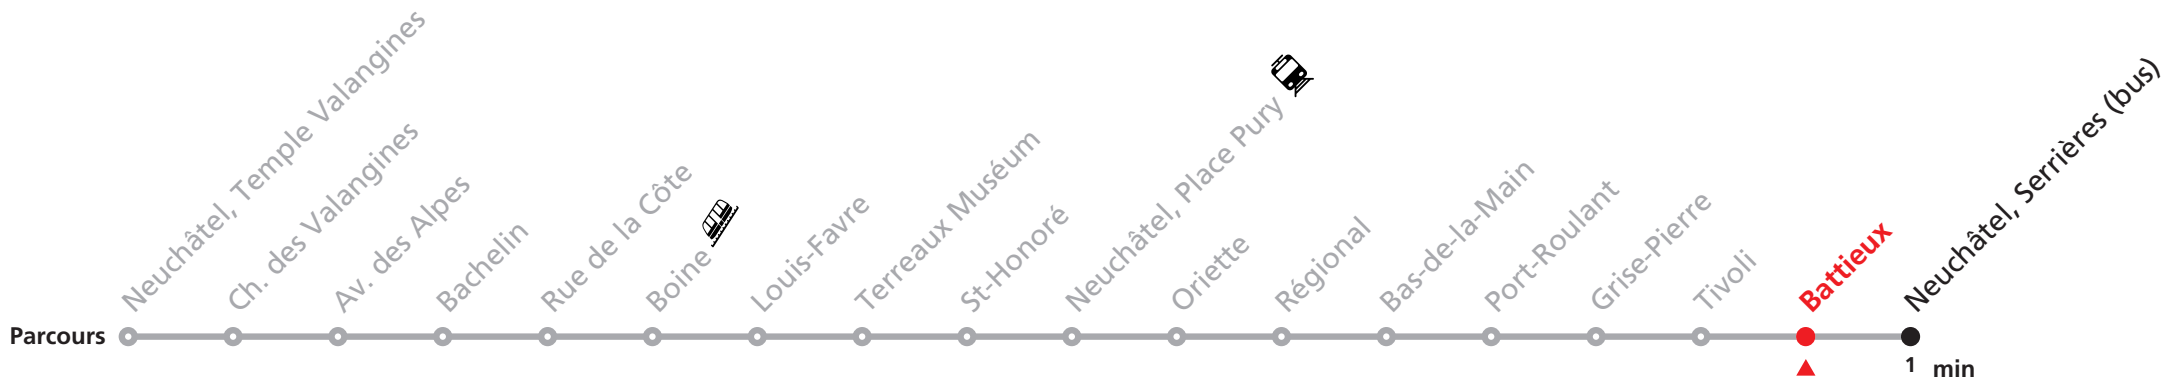

102 Neuchâtel Temple des Valangines - Place Pury - Serrières

Heure	Lundi-Vendredi	Samedi	Dimanche et fêtes
5	35 45 54	35 54	
6	04 14 24 34 44 54	14 34 54	34 49
7	04 14 24 34 44 54	14 25 34 44 54	19 54
8	04 14 24 34 44 54	04 14 24 34 44 54	14 34 54
9	04 14 24 34 44 54	04 14 24 34 44 54	14 34 54
10	04 14 24 34 44 54	04 14 24 34 44 54	14 34 54
11	04 14 24 34 44 54	04 14 24 34 44 54	14 34 54
12	04 14 24 34 44 54	04 14 24 34 44 54	14 34 54
13	04 14 24 34 44 54	04 14 24 34 44 54	14 34 54
14	04 14 24 34 44 54	04 14 24 34 44 54	14 34 54
15	04 14 24 34 44 54	04 14 24 34 44 54	14 34 54
16	04 14 24 34 44 54	04 14 24 34 44 54	14 34 54
17	04 14 24 34 44 54	04 14 24 34 44 54	14 34 54
18	04 14 24 34 44 54	04 14 24 34 44 54	14 34 54
19	04 14 24 34 44 54	04 14 34 54	14 34 54
20	04 14 34 54	14 34 54	14 34 54
21	14 36	14 36	14 36
22	06 36	06 36	06 36
23	06 44	06 44	06 44
0	22	22	22