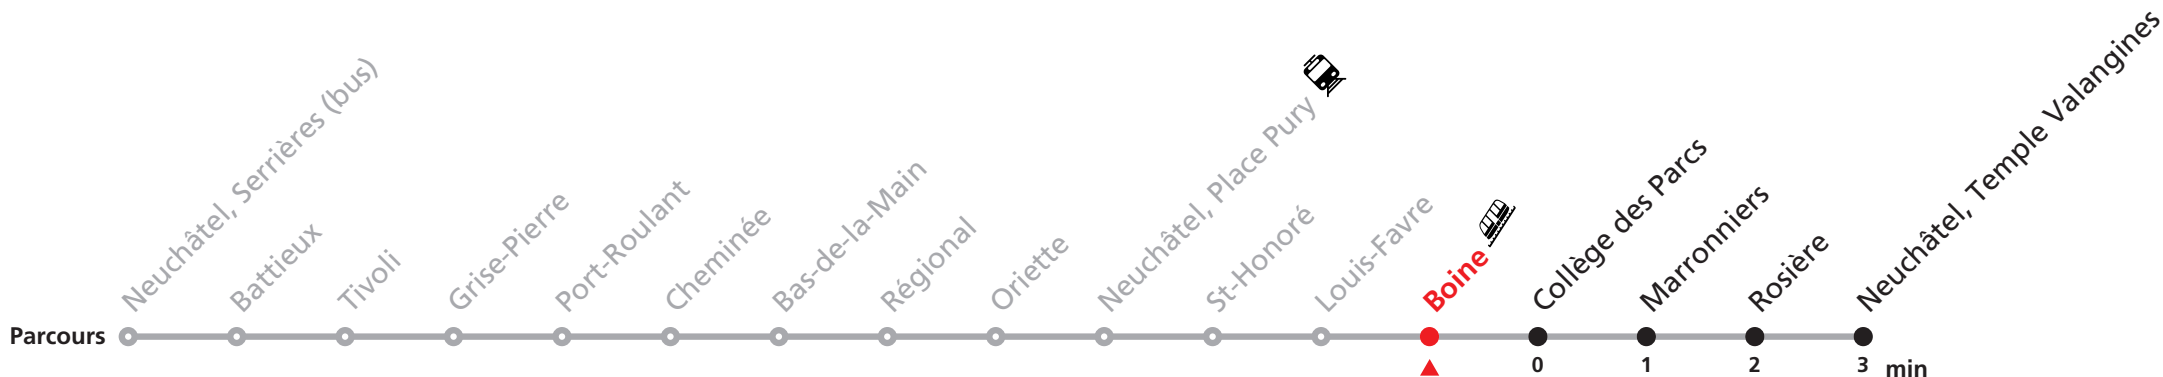

102 Neuchâtel Serrières - Place Pury - Temple des Valangines

Heure	Lundi-Vendredi	Samedi	Dimanche et fêtes
5	33 43 53	33 53	
6	03 13 23 33 43 53	13 33 53	29 49
7	03 13 24 34 44 54	13 23 33 43 53	19 54
8	04 14 23 33 43 53	03 13 23 33 43 53	13 33 53
9	03 13 23 33 43 53	03 13 23 33 43 53	13 33 53
10	03 13 23 33 43 53	03 13 23 33 43 53	13 33 53
11	03 13 23 33 43 54	03 13 23 33 43 53	13 33 53
12	04 14 24 34 44 54	03 13 23 33 43 53	13 33 53
13	04 14 24 34 44 53	03 13 23 33 43 53	13 33 53
14	03 13 23 33 43 53	03 13 23 33 43 53	13 33 53
15	03 13 24 34 44 54	03 13 23 33 43 53	13 33 53
16	04 14 24 34 44 54	03 13 23 33 43 53	13 33 53
17	04 14 24 34 44 54	03 13 23 33 43 53	13 33 53
18	04 14 23 33 43 53	03 13 23 33 43 53	13 33 53
19	03 13 23 33 43 53	03 13 33 53	13 33 53
20	03 13 31 51	13 33 53	13 33 51
21	11 36	13 36	11 36
22	06 36	06 36	06 36
23	06 44	06 44	06 44
0	22	22	22