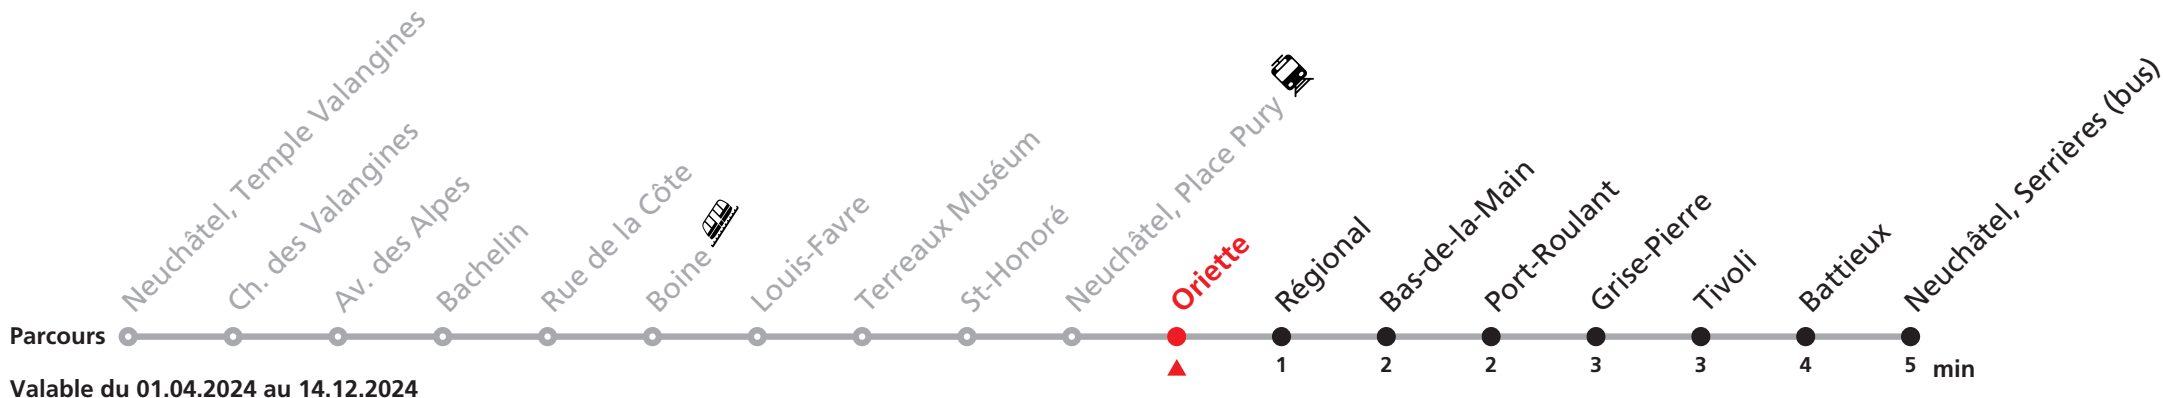

102 Neuchâtel Temple des Valangines - Place Pury - Serrières

Heure	Lundi-Vendredi	Samedi	Dimanche et fêtes
5	31 41 51	31 51	
6	01 11 21 31 41 51	11 31 51	31 46
7	01 11 21 31 41 51	11 21 31 41 51	16 51
8	01 11 21 31 41 51	01 11 21 31 41 51	11 31 51
9	01 11 21 31 41 51	01 11 21 31 41 51	11 31 51
10	01 11 21 31 41 51	01 11 21 31 41 51	11 31 51
11	01 11 21 31 41 51	01 11 21 31 41 51	11 31 51
12	01 11 21 31 41 51	01 11 21 31 41 51	11 31 51
13	01 11 21 31 41 51	01 11 21 31 41 51	11 31 51
14	01 11 21 31 41 51	01 11 21 31 41 51	11 31 51
15	01 11 21 31 41 51	01 11 21 31 41 51	11 31 51
16	01 11 21 31 41 51	01 11 21 31 41 51	11 31 51
17	01 11 21 31 41 51	01 11 21 31 41 51	11 31 51
18	01 11 21 31 41 51	01 11 21 31 41 51	11 31 51
19	01 11 21 31 41 51	01 11 31 51	11 31 51
20	01 11 31 51	11 31 51	11 31 51
21	11 33	11 33	11 33
22	03 33	03 33	03 33
23	03 41	03 41	03 41
0	19	19	19

Renseignements

FÊTES :

25-26.12. | 01-02.01. | 01.03. | 29.03 | 01.04. | 01.05. | 09.05. | 20.05. | 01.08. | 16.09.

Durant la Fête des Vendanges de Neuchâtel, du 27 au 29 septembre 2024, des véhicules supplémentaires circulent pour acheminer les nombreux voyageurs. Des retards et perturbations sont à prévoir. Anticipez vos déplacements.

Plus d'infos sur www.transn.ch/fete-des-vendanges.

Informations pour les voyageurs à mobilité réduite sur : transn.ch/voyager-avec-un-handicap.

Nombre de places et transport des bagages limités, réservation obligatoire pour groupe dès 10 personnes. Plus d'infos sur www.transn.ch/groupes.