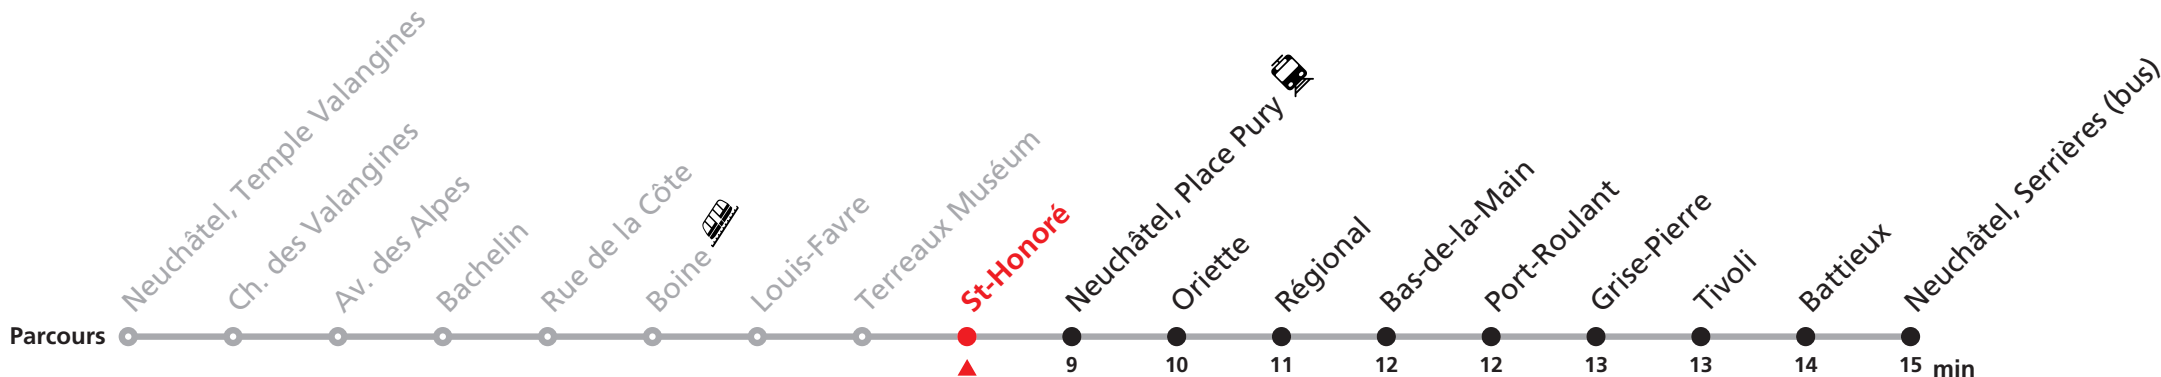

102 Neuchâtel Temple des Valangines - Place Pury - Serrières

Heure	Lundi-Vendredi	Samedi	Dimanche et fêtes
5	41 51	41	
6	01 11 21 31 41 51	01 21 41	37 57
7	01 12 22 32 42 52	01 21 31 41 51	27
8	02 11 21 31 41 51	01 11 21 31 41 51	02 21 41
9	01 11 21 31 41 51	01 11 21 31 41 51	01 21 41
10	01 11 21 31 41 51	01 11 21 31 41 51	01 21 41
11	01 11 21 31 42 52	01 11 21 31 41 51	01 21 41
12	02 12 22 32 42 52	01 11 21 31 41 51	01 21 41
13	02 12 22 32 41 51	01 11 21 31 41 51	01 21 41
14	01 11 21 31 41 51	01 11 21 31 41 51	01 21 41
15	01 12 22 32 42 52	01 11 21 31 41 51	01 21 41
16	02 12 22 32 42 52	01 11 21 31 41 51	01 21 41
17	02 12 22 32 42 52	01 11 21 31 41 51	01 21 41
18	02 11 21 31 41 51	01 11 21 31 41 51	01 21 41
19	01 11 21 31 41 51	01 11a 21 41	01 21 41
20	01 11a 21 41	01 21 41	01 21 41
21	01 21 44	01 21 44	01 21 44
22	14 44	14 44	14 44
23	14 52a	14 51a	14 52a
0	30a	30a	30a

Renseignements

a : jusqu'à Neuchâtel, Place Pury

FÊTES :

25-26.12. | 01-02.01. | 01.03. | 29.03 | 01.04. | 01.05. | 09.05. | 20.05. | 01.08. | 16.09.

Durant la Fête des Vendanges de Neuchâtel, du 27 au 29 septembre 2024, des véhicules supplémentaires circulent pour acheminer les nombreux voyageurs. Des retards et perturbations sont à prévoir. Anticipez vos déplacements.

Plus d'infos sur www.transn.ch/fete-des-vendanges.

Informations pour les voyageurs à mobilité réduite sur : transn.ch/voyager-avec-un-handicap.

Nombre de places et transport des bagages limités, réservation obligatoire pour groupe dès 10 personnes.
Plus d'infos sur www.transn.ch/groupes.