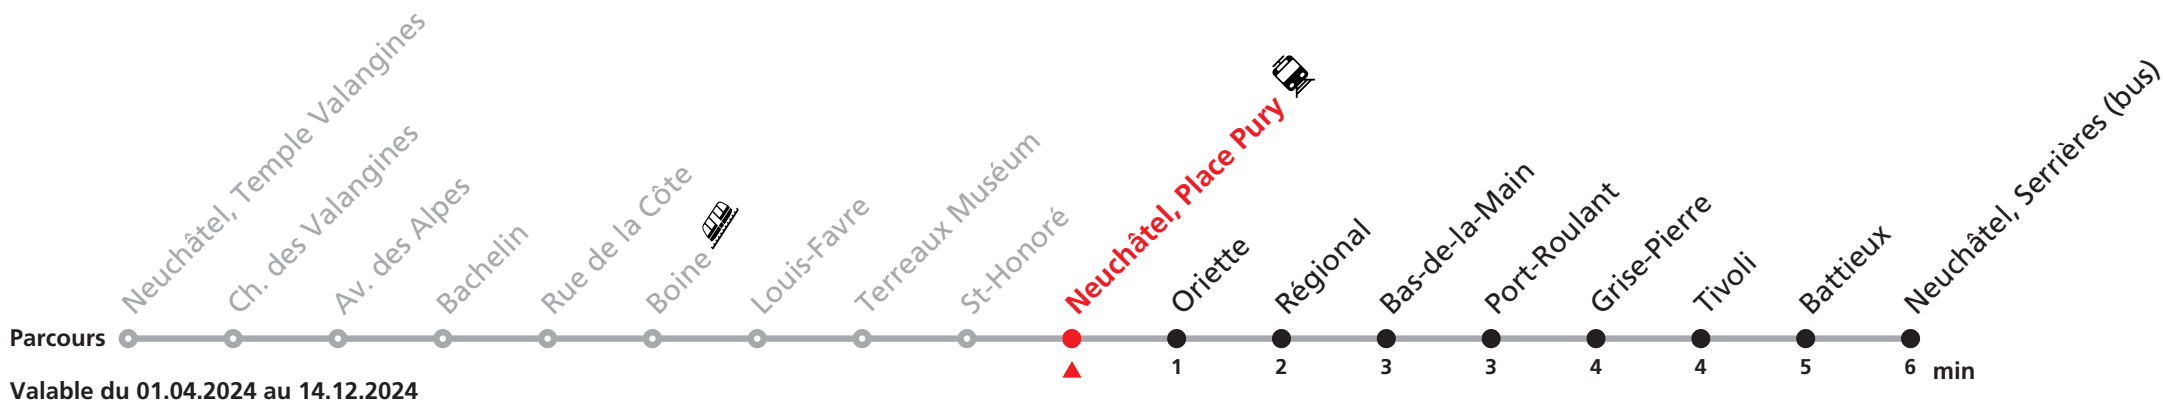

102 Neuchâtel Temple des Valangines - Place Pury - Serrières

Heure	Lundi-Vendredi	Samedi	Dimanche et fêtes
5	50	50	
6	00 10 20 30 40 50	10 30 50	45
7	00 10 20 30 40 50	10 30 40 50	15 50
8	00 10 20 30 40 50	00 10 20 30 40 50	10 30 50
9	00 10 20 30 40 50	00 10 20 30 40 50	10 30 50
10	00 10 20 30 40 50	00 10 20 30 40 50	10 30 50
11	00 10 20 30 40 50	00 10 20 30 40 50	10 30 50
12	00 10 20 30 40 50	00 10 20 30 40 50	10 30 50
13	00 10 20 30 40 50	00 10 20 30 40 50	10 30 50
14	00 10 20 30 40 50	00 10 20 30 40 50	10 30 50
15	00 10 20 30 40 50	00 10 20 30 40 50	10 30 50
16	00 10 20 30 40 50	00 10 20 30 40 50	10 30 50
17	00 10 20 30 40 50	00 10 20 30 40 50	10 30 50
18	00 10 20 30 40 50	00 10 20 30 40 50	10 30 50
19	00 10 20 30 40 50	00 10 30 50	10 30 50
20	00 10 30 50	10 30 50	10 30 50
21	10 32	10 32	10 32
22	02 32	02 32	02 32
23	02 40	02 40	02 40
0	18	18	18

Renseignements

FÊTES :

25-26.12. | 01-02.01. | 01.03. | 29.03 | 01.04. | 01.05. | 09.05. | 20.05. | 01.08. | 16.09.

Durant la Fête des Vendanges de Neuchâtel, du 27 au 29 septembre 2024, des véhicules supplémentaires circulent pour acheminer les nombreux voyageurs. Des retards et perturbations sont à prévoir. Anticipez vos déplacements.

Plus d'infos sur www.transn.ch/fete-des-vendanges.

Informations pour les voyageurs à mobilité réduite sur : transn.ch/voyager-avec-un-handicap.

Nombre de places et transport des bagages limités, réservation obligatoire pour groupe dès 10 personnes. Plus d'infos sur www.transn.ch/groupes.