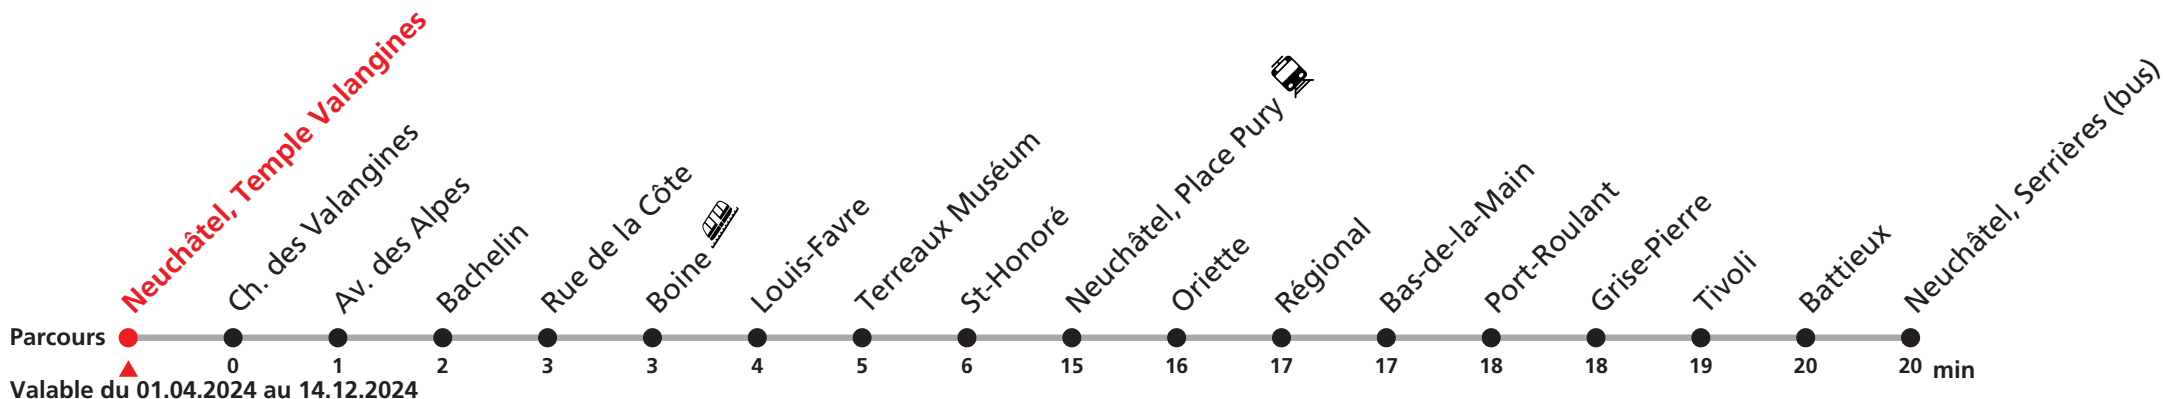

102 Neuchâtel Temple des Valangines - Place Pury - Serrières

Heure	Lundi-Vendredi	Samedi	Dimanche et fêtes
5	36 46 56	36 56	
6	06 16 26 36 46 56	16 36 56	32 52
7	06 16 26 36 46 56	16 26 36 46 56	22 57
8	06 16 26 36 46 56	06 16 26 36 46 56	16 36 56
9	06 16 26 36 46 56	06 16 26 36 46 56	16 36 56
10	06 16 26 36 46 56	06 16 26 36 46 56	16 36 56
11	06 16 26 36 46 56	06 16 26 36 46 56	16 36 56
12	06 16 26 36 46 56	06 16 26 36 46 56	16 36 56
13	06 16 26 36 46 56	06 16 26 36 46 56	16 36 56
14	06 16 26 36 46 56	06 16 26 36 46 56	16 36 56
15	06 16 26 36 46 56	06 16 26 36 46 56	16 36 56
16	06 16 26 36 46 56	06 16 26 36 46 56	16 36 56
17	06 16 26 36 46 56	06 16 26 36 46 56	16 36 56
18	06 16 26 36 46 56	06 16 26 36 46 56	16 36 56
19	06 16 26 36 46 56	06a 16 36 56	16 36 56
20	06a 16 36 56	16 36 56	16 36 56
21	16 39	16 39	16 39
22	09 39	09 39	09 39
23	09 47a	09 47a	09 47a
0	25a	25a	25a