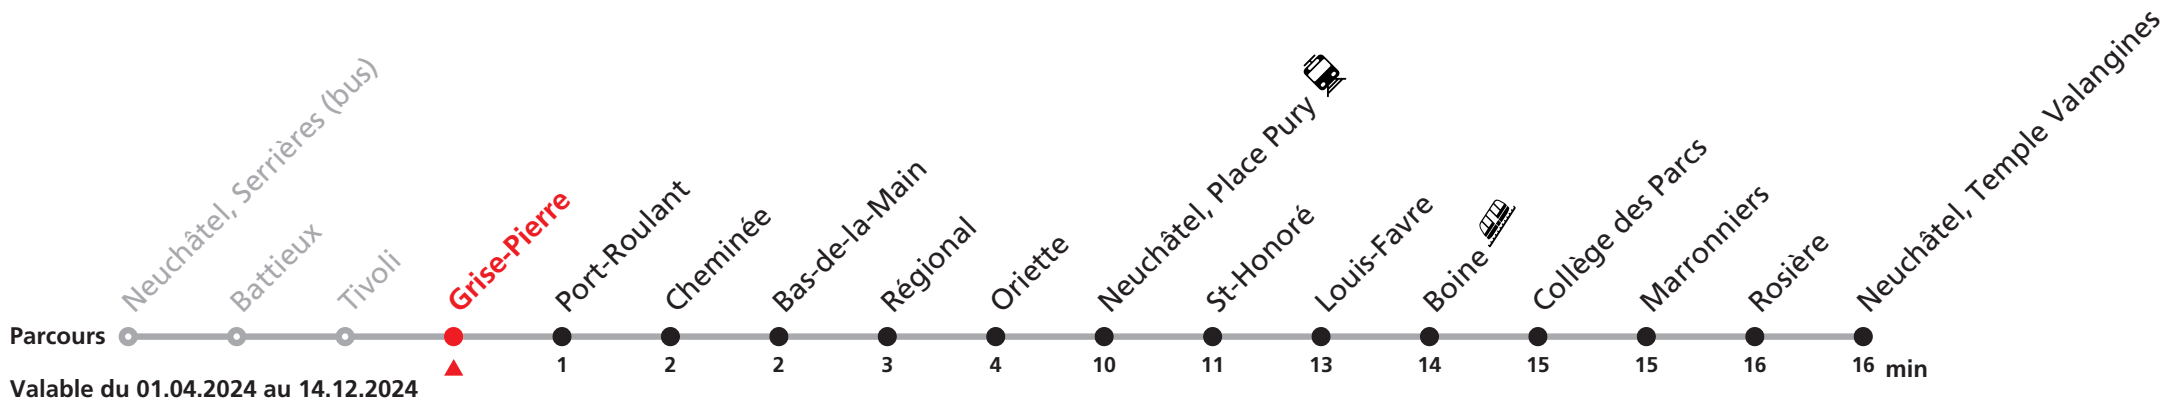

102 Neuchâtel Serrières - Place Pury - Temple des Valangines

Heure	Lundi-Vendredi	Samedi	Dimanche et fêtes
5	40 50	40	
6	00 10 20 30 40 50	00 20 40	37 52
7	00 10 20 30 40 50	00 20 30 40 50	22 57
8	00 10 20 30 40 50	00 10 20 30 40 50	20 40
9	00 10 20 30 40 50	00 10 20 30 40 50	00 20 40
10	00 10 20 30 40 50	00 10 20 30 40 50	00 20 40
11	00 10 20 30 40 50	00 10 20 30 40 50	00 20 40
12	00 10 20 30 40 50	00 10 20 30 40 50	00 20 40
13	00 10 20 30 40 50	00 10 20 30 40 50	00 20 40
14	00 10 20 30 40 50	00 10 20 30 40 50	00 20 40
15	00 10 20 30 40 50	00 10 20 30 40 50	00 20 40
16	00 10 20 30 40 50	00 10 20 30 40 50	00 20 40
17	00 10 20 30 40 50	00 10 20 30 40 50	00 20 40
18	00 10 20 30 40 50	00 10 20 30 40 50	00 20 40
19	00 10 20 30 40 50	00 10a 20 40	00 20 40
20	00 10a 20 40	00 20 40	00 20 40
21	00 20 41	00 20 41	00 20 41
22	11 41	11 41	11 41
23	11a 48	11a 48	11a 48
0	25a	25a	25a

Renseignements

a : jusqu'à Neuchâtel, Place Pury

FÊTES :

25-26.12. | 01-02.01. | 01.03. | 29.03 | 01.04. | 01.05. | 09.05. | 20.05. | 01.08. | 16.09.

Durant la Fête des Vendanges de Neuchâtel, du 27 au 29 septembre 2024, des véhicules supplémentaires circulent pour acheminer les nombreux voyageurs. Des retards et perturbations sont à prévoir. Anticipez vos déplacements.

Plus d'infos sur www.transn.ch/fete-des-vendanges.

Informations pour les voyageurs à mobilité réduite sur : transn.ch/voyager-avec-un-handicap.

Nombre de places et transport des bagages limités, réservation obligatoire pour groupe dès 10 personnes.
Plus d'infos sur www.transn.ch/groupes.