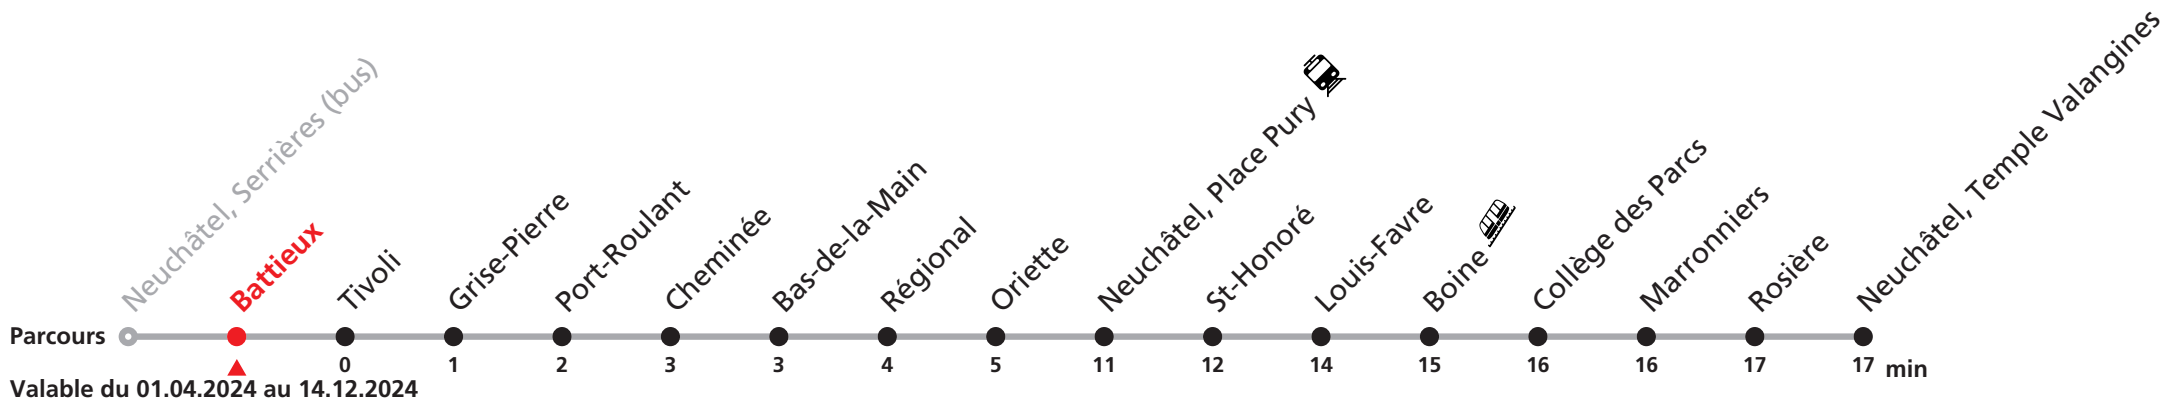

102 Neuchâtel Serrières - Place Pury - Temple des Valangines

Heure	Lundi-Vendredi	Samedi	Dimanche et fêtes
5	39 49 59	39 59	
6	09 19 29 39 49 59	19 39 59	36 51
7	09 19 29 39 49 59	19 29 39 49 59	21 56
8	09 19 29 39 49 59	09 19 29 39 49 59	19 39 59
9	09 19 29 39 49 59	09 19 29 39 49 59	19 39 59
10	09 19 29 39 49 59	09 19 29 39 49 59	19 39 59
11	09 19 29 39 49 59	09 19 29 39 49 59	19 39 59
12	09 19 29 39 49 59	09 19 29 39 49 59	19 39 59
13	09 19 29 39 49 59	09 19 29 39 49 59	19 39 59
14	09 19 29 39 49 59	09 19 29 39 49 59	19 39 59
15	09 19 29 39 49 59	09 19 29 39 49 59	19 39 59
16	09 19 29 39 49 59	09 19 29 39 49 59	19 39 59
17	09 19 29 39 49 59	09 19 29 39 49 59	19 39 59
18	09 19 29 39 49 59	09 19 29 39 49 59	19 39 59
19	09 19 29 39 49 59	09a 19 39 59	19 39 59
20	09a 19 39 59	19 39 59	19 39 59
21	19 40	19 40	19 40
22	10 40	10 40	10 40
23	10a 47	10a 47	10a 47
0	24a	24a	24a