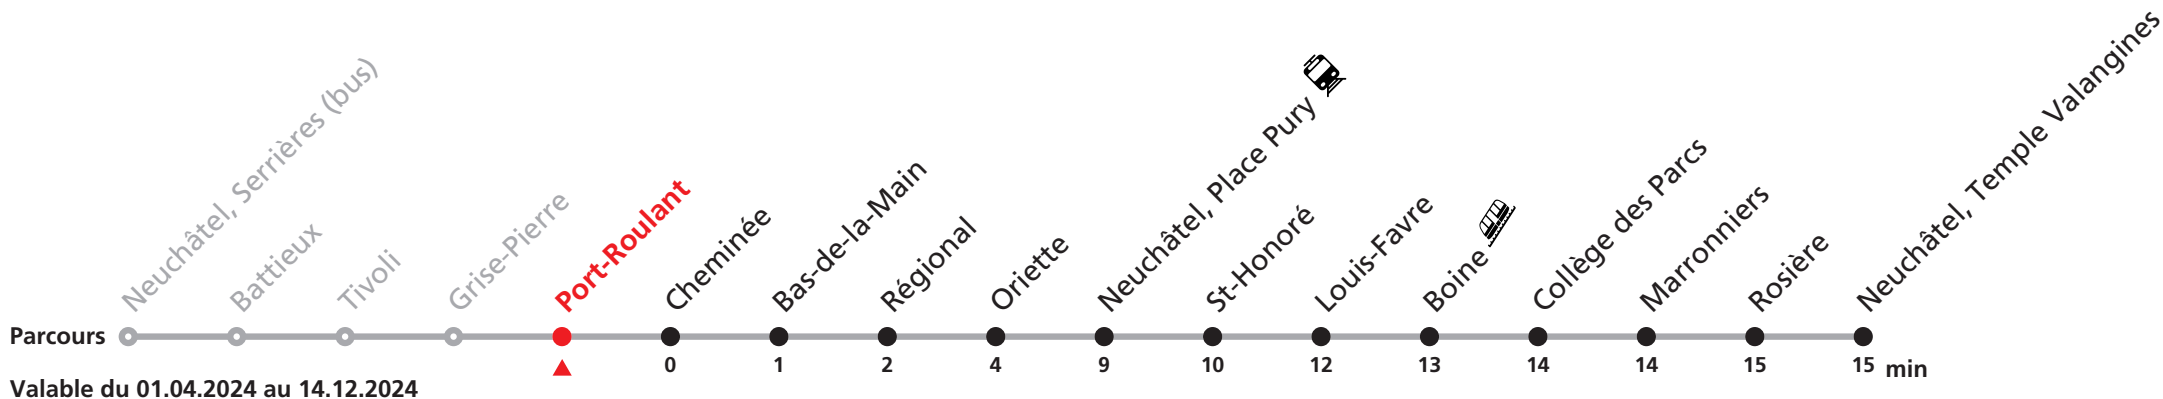

102 Neuchâtel Serrières - Place Pury - Temple des Valangines

Heure	Lundi-Vendredi	Samedi	Dimanche et fêtes
5	41 51	41	
6	01 11 21 31 41 51	01 21 41	38 53
7	01 11 21 31 41 51	01 21 31 41 51	23 58
8	01 11 21 31 41 51	01 11 21 31 41 51	21 41
9	01 11 21 31 41 51	01 11 21 31 41 51	01 21 41
10	01 11 21 31 41 51	01 11 21 31 41 51	01 21 41
11	01 11 21 31 41 51	01 11 21 31 41 51	01 21 41
12	01 11 21 31 41 51	01 11 21 31 41 51	01 21 41
13	01 11 21 31 41 51	01 11 21 31 41 51	01 21 41
14	01 11 21 31 41 51	01 11 21 31 41 51	01 21 41
15	01 11 21 31 41 51	01 11 21 31 41 51	01 21 41
16	01 11 21 31 41 51	01 11 21 31 41 51	01 21 41
17	01 11 21 31 41 51	01 11 21 31 41 51	01 21 41
18	01 11 21 31 41 51	01 11 21 31 41 51	01 21 41
19	01 11 21 31 41 51	01 11a 21 41	01 21 41
20	01 11a 21 41	01 21 41	01 21 41
21	01 21 42	01 21 42	01 21 42
22	12 42	12 42	12 42
23	12a 49	12a 49	12a 49
0	26a	26a	26a

Renseignements

a : jusqu'à Neuchâtel, Place Pury

FÊTES :

25-26.12. | 01-02.01. | 01.03. | 29.03 | 01.04. | 01.05. | 09.05. | 20.05. | 01.08. | 16.09.

Durant la Fête des Vendanges de Neuchâtel, du 27 au 29 septembre 2024, des véhicules supplémentaires circulent pour acheminer les nombreux voyageurs. Des retards et perturbations sont à prévoir. Anticipez vos déplacements.

Plus d'infos sur www.transn.ch/fete-des-vendanges.

Informations pour les voyageurs à mobilité réduite sur : transn.ch/voyager-avec-un-handicap.

Nombre de places et transport des bagages limités, réservation obligatoire pour groupe dès 10 personnes. Plus d'infos sur www.transn.ch/groupes.