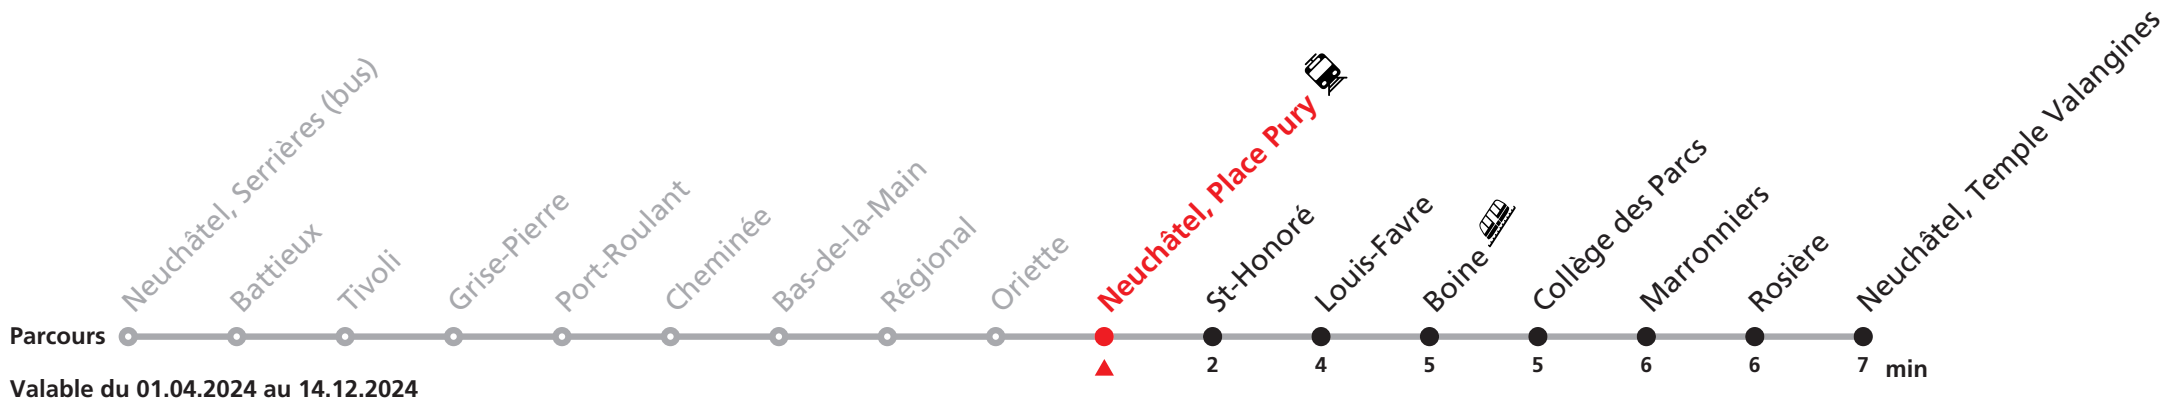

102 Neuchâtel Serrières - Place Pury - Temple des Valangines

Heure	Lundi-Vendredi	Samedi	Dimanche et fêtes
5	29 39 49 59	29 49	
6	09 19 29 39 49 59	09 29 49	25 45
7	09 19 29 39 49 59	09 19 29 39 49 59	15 50
8	09 19 29 39 49 59	09 19 29 39 49 59	09 29 49
9	09 19 29 39 49 59	09 19 29 39 49 59	09 29 49
10	09 19 29 39 49 59	09 19 29 39 49 59	09 29 49
11	09 19 29 39 49 59	09 19 29 39 49 59	09 29 49
12	09 19 29 39 49 59	09 19 29 39 49 59	09 29 49
13	09 19 29 39 49 59	09 19 29 39 49 59	09 29 49
14	09 19 29 39 49 59	09 19 29 39 49 59	09 29 49
15	09 19 29 39 49 59	09 19 29 39 49 59	09 29 49
16	09 19 29 39 49 59	09 19 29 39 49 59	09 29 49
17	09 19 29 39 49 59	09 19 29 39 49 59	09 29 49
18	09 19 29 39 49 59	09 19 29 39 49 59	09 29 49
19	09 19 29 39 49 59	09 29 49	09 29 49
20	09 27 47	09 29 49	09 29 47
21	07 32	09 32	07 32
22	02 32	02 32	02 32
23	02 40	02 40	02 40
0	18	18	18