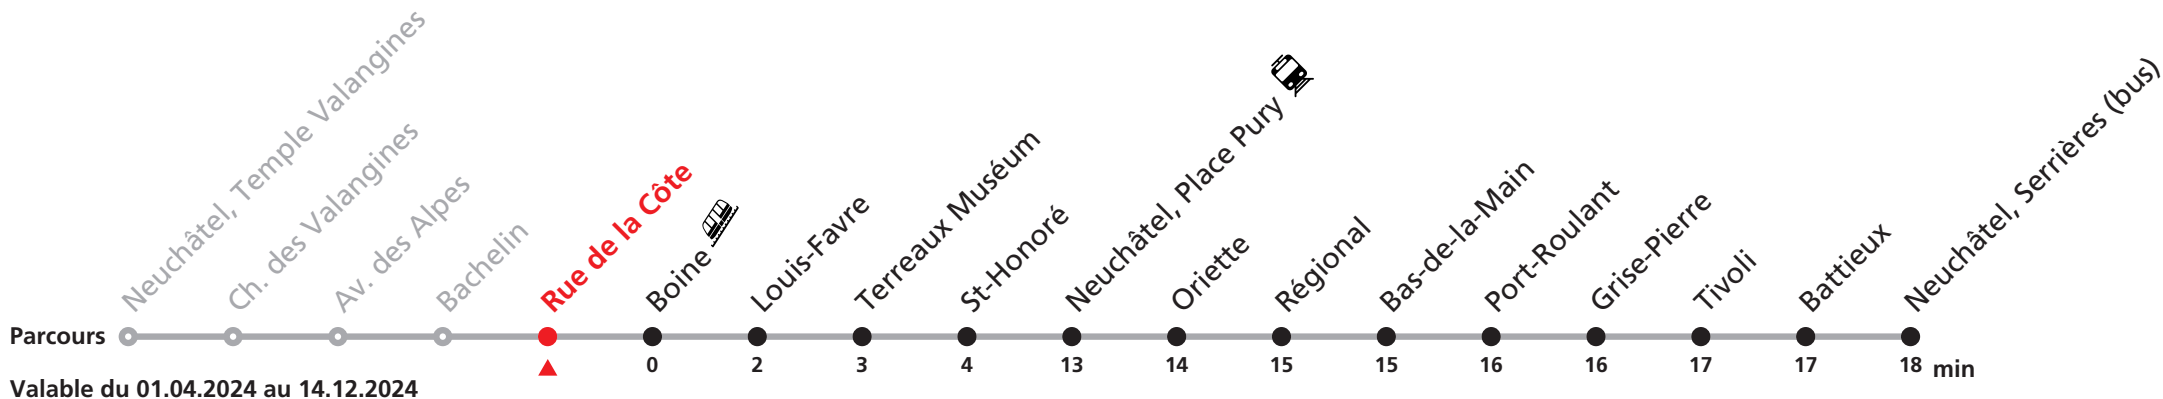

102 Neuchâtel Temple des Valangines - Place Pury - Serrières

Heure	Lundi-Vendredi	Samedi	Dimanche et fêtes
5	38 48 58	38 58	
6	08 18 28 38 48 58	18 38 58	34 54
7	08 18 28 38 48 58	18 28 38 48 58	24 59
8	08 18 28 38 48 58	08 18 28 38 48 58	18 38 58
9	08 18 28 38 48 58	08 18 28 38 48 58	18 38 58
10	08 18 28 38 48 58	08 18 28 38 48 58	18 38 58
11	08 18 28 38 48 58	08 18 28 38 48 58	18 38 58
12	08 18 28 38 48 58	08 18 28 38 48 58	18 38 58
13	08 18 28 38 48 58	08 18 28 38 48 58	18 38 58
14	08 18 28 38 48 58	08 18 28 38 48 58	18 38 58
15	08 18 28 38 48 58	08 18 28 38 48 58	18 38 58
16	08 18 28 38 48 58	08 18 28 38 48 58	18 38 58
17	08 18 28 38 48 58	08 18 28 38 48 58	18 38 58
18	08 18 28 38 48 58	08 18 28 38 48 58	18 38 58
19	08 18 28 38 48 58	08a 18 38 58	18 38 58
20	08a 18 38 58	18 38 58	18 38 58
21	18 41	18 41	18 41
22	11 41	11 41	11 41
23	11 49a	11 49a	11 49a
0	27a	27a	27a

Renseignements

a : jusqu'à Neuchâtel, Place Pury

FÊTES :

25-26.12. | 01-02.01. | 01.03. | 29.03 | 01.04. | 01.05. | 09.05. | 20.05. | 01.08. | 16.09.

Durant la Fête des Vendanges de Neuchâtel, du 27 au 29 septembre 2024, des véhicules supplémentaires circulent pour acheminer les nombreux voyageurs. Des retards et perturbations sont à prévoir. Anticipez vos déplacements.

Plus d'infos sur www.transn.ch/fete-des-vendanges.

Informations pour les voyageurs à mobilité réduite sur : transn.ch/voyager-avec-un-handicap.

Nombre de places et transport des bagages limités, réservation obligatoire pour groupe dès 10 personnes. Plus d'infos sur www.transn.ch/groupes.