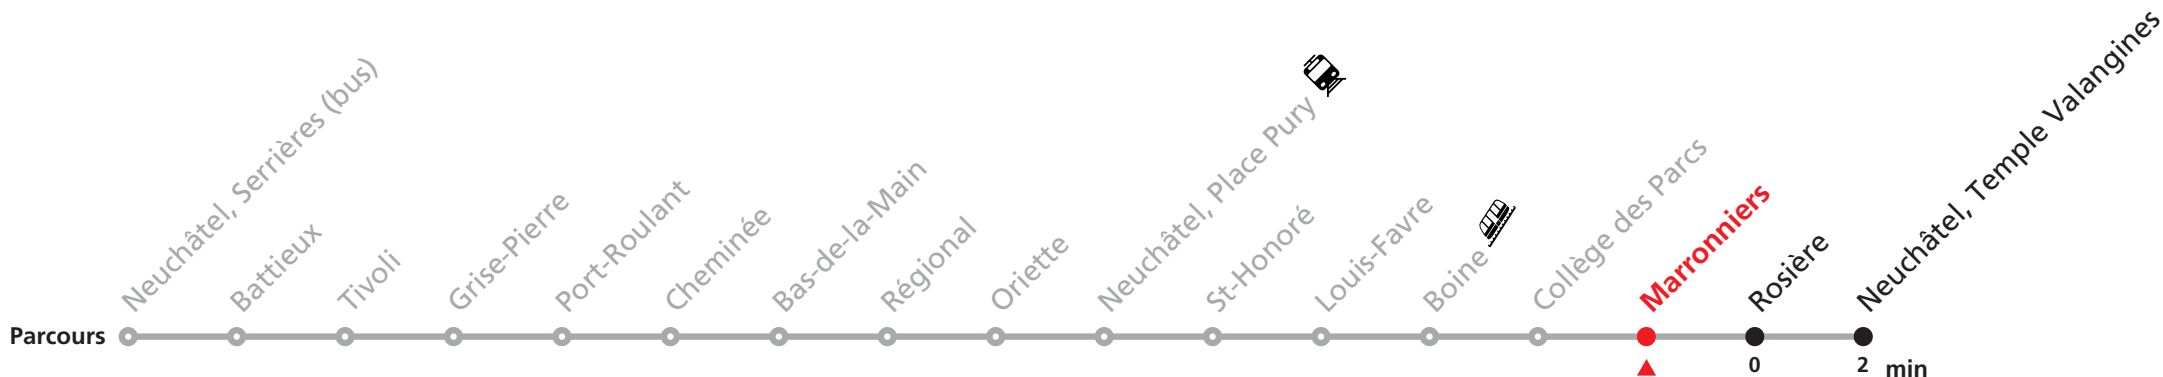

102 Neuchâtel Serrières - Place Pury - Temple des Valangines

Valable du 01.04.2024 au 14.12.2024

Heure	Lundi-Vendredi	Samedi	Dimanche et fêtes
5	34 44 54	34 54	
6	04 14 24 34 44 54	14 34 54	30 50
7	04 14 25 35 45 55	14 24 34 44 54	20 55
8	05 15 24 34 44 54	04 14 24 34 44 54	14 34 54
9	04 14 24 34 44 54	04 14 24 34 44 54	14 34 54
10	04 14 24 34 44 54	04 14 24 34 44 54	14 34 54
11	04 14 24 34 44 55	04 14 24 34 44 54	14 34 54
12	05 15 25 35 45 55	04 14 24 34 44 54	14 34 54
13	05 15 25 35 45 54	04 14 24 34 44 54	14 34 54
14	04 14 24 34 44 54	04 14 24 34 44 54	14 34 54
15	04 14 25 35 45 55	04 14 24 34 44 54	14 34 54
16	05 15 25 35 45 55	04 14 24 34 44 54	14 34 54
17	05 15 25 35 45 55	04 14 24 34 44 54	14 34 54
18	05 15 24 34 44 54	04 14 24 34 44 54	14 34 54
19	04 14 24 34 44 54	04 14 34 54	14 34 54
20	04 14 32 52	14 34 54	14 34 52
21	12 37	14 37	12 37
22	07 37	07 37	07 37
23	07 45	07 45	07 45
0	23	23	23