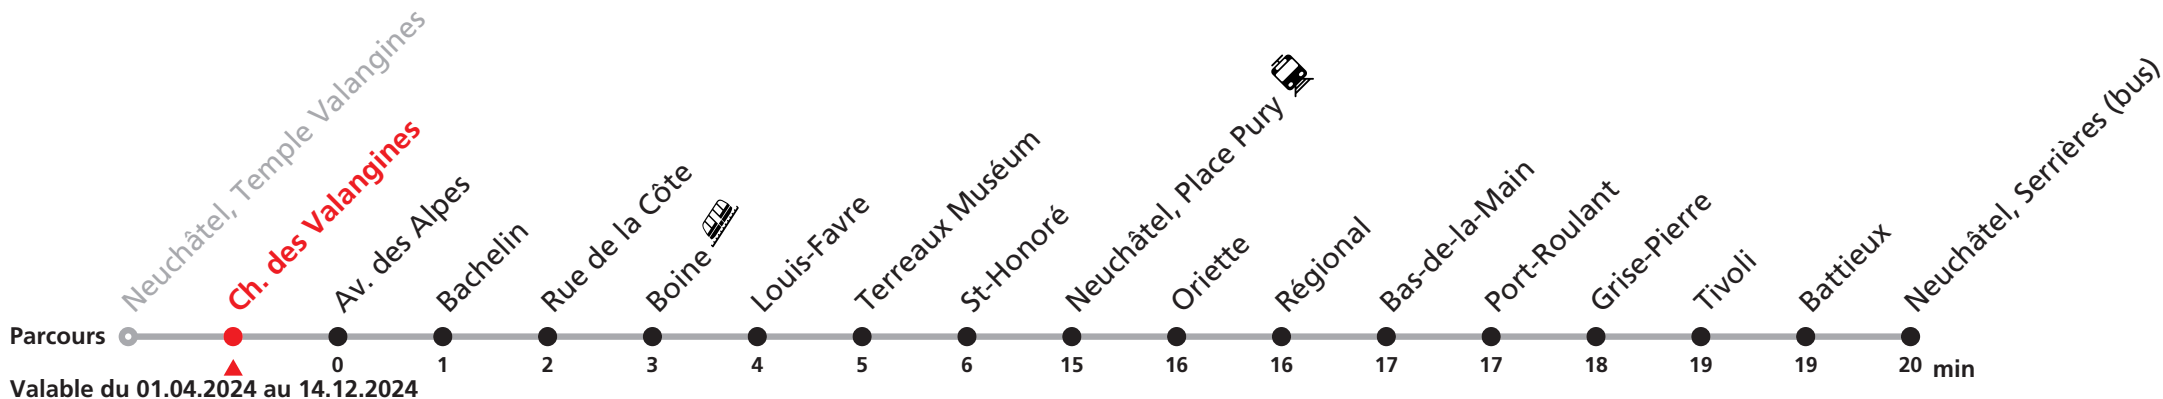

102 Neuchâtel Temple des Valangines - Place Pury - Serrières

Heure	Lundi-Vendredi	Samedi	Dimanche et fêtes
5	36 46 56	36 56	
6	06 16 26 36 46 56	16 36 56	32 52
7	06 16 26 36 46 56	16 26 36 46 56	22 57
8	06 16 26 36 46 56	06 16 26 36 46 56	16 36 56
9	06 16 26 36 46 56	06 16 26 36 46 56	16 36 56
10	06 16 26 36 46 56	06 16 26 36 46 56	16 36 56
11	06 16 26 36 46 56	06 16 26 36 46 56	16 36 56
12	06 16 26 36 46 56	06 16 26 36 46 56	16 36 56
13	06 16 26 36 46 56	06 16 26 36 46 56	16 36 56
14	06 16 26 36 46 56	06 16 26 36 46 56	16 36 56
15	06 16 26 36 46 56	06 16 26 36 46 56	16 36 56
16	06 16 26 36 46 56	06 16 26 36 46 56	16 36 56
17	06 16 26 36 46 56	06 16 26 36 46 56	16 36 56
18	06 16 26 36 46 56	06 16 26 36 46 56	16 36 56
19	06 16 26 36 46 56	06a 16 36 56	16 36 56
20	06a 16 36 56	16 36 56	16 36 56
21	16 39	16 39	16 39
22	09 39	09 39	09 39
23	09 47a	09 47a	09 47a
0	25a	25a	25a

Renseignements

a : jusqu'à Neuchâtel, Place Pury

FÊTES :

25-26.12. | 01-02.01. | 01.03. | 29.03 | 01.04. | 01.05. | 09.05. | 20.05. | 01.08. | 16.09.

Durant la Fête des Vendanges de Neuchâtel, du 27 au 29 septembre 2024, des véhicules supplémentaires circulent pour acheminer les nombreux voyageurs. Des retards et perturbations sont à prévoir. Anticipez vos déplacements.

Plus d'infos sur www.transn.ch/fete-des-vendanges.

Informations pour les voyageurs à mobilité réduite sur : transn.ch/voyager-avec-un-handicap.

Nombre de places et transport des bagages limités, réservation obligatoire pour groupe dès 10 personnes. Plus d'infos sur www.transn.ch/groupes.