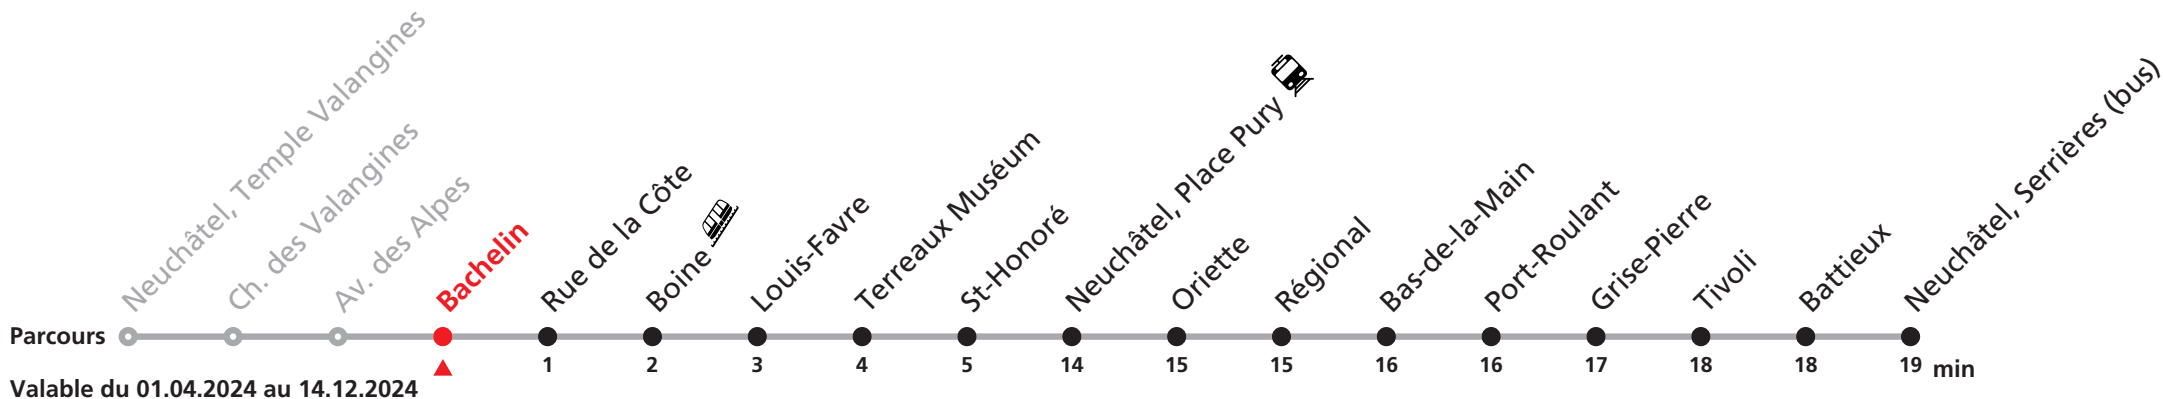

102 Neuchâtel Temple des Valangines - Place Pury - Serrières

Heure	Lundi-Vendredi	Samedi	Dimanche et fêtes
5	37 47 57	37 57	
6	07 17 27 37 47 57	17 37 57	33 53
7	07 17 27 37 47 57	17 27 37 47 57	23 58
8	07 17 27 37 47 57	07 17 27 37 47 57	17 37 57
9	07 17 27 37 47 57	07 17 27 37 47 57	17 37 57
10	07 17 27 37 47 57	07 17 27 37 47 57	17 37 57
11	07 17 27 37 47 57	07 17 27 37 47 57	17 37 57
12	07 17 27 37 47 57	07 17 27 37 47 57	17 37 57
13	07 17 27 37 47 57	07 17 27 37 47 57	17 37 57
14	07 17 27 37 47 57	07 17 27 37 47 57	17 37 57
15	07 17 27 37 47 57	07 17 27 37 47 57	17 37 57
16	07 17 27 37 47 57	07 17 27 37 47 57	17 37 57
17	07 17 27 37 47 57	07 17 27 37 47 57	17 37 57
18	07 17 27 37 47 57	07 17 27 37 47 57	17 37 57
19	07 17 27 37 47 57	07a 17 37 57	17 37 57
20	07a 17 37 57	17 37 57	17 37 57
21	17 40	17 40	17 40
22	10 40	10 40	10 40
23	10 48a	10 48a	10 48a
0	26a	26a	26a

Renseignements

a : jusqu'à Neuchâtel, Place Pury

FÊTES :

25-26.12. | 01-02.01. | 01.03. | 29.03 | 01.04. | 01.05. | 09.05. | 20.05. | 01.08. | 16.09.

Durant la Fête des Vendanges de Neuchâtel, du 27 au 29 septembre 2024, des véhicules supplémentaires circulent pour acheminer les nombreux voyageurs. Des retards et perturbations sont à prévoir. Anticipez vos déplacements.

Plus d'infos sur www.transn.ch/fete-des-vendanges.

Informations pour les voyageurs à mobilité réduite sur : transn.ch/voyager-avec-un-handicap.

Nombre de places et transport des bagages limités, réservation obligatoire pour groupe dès 10 personnes. Plus d'infos sur www.transn.ch/groupes.