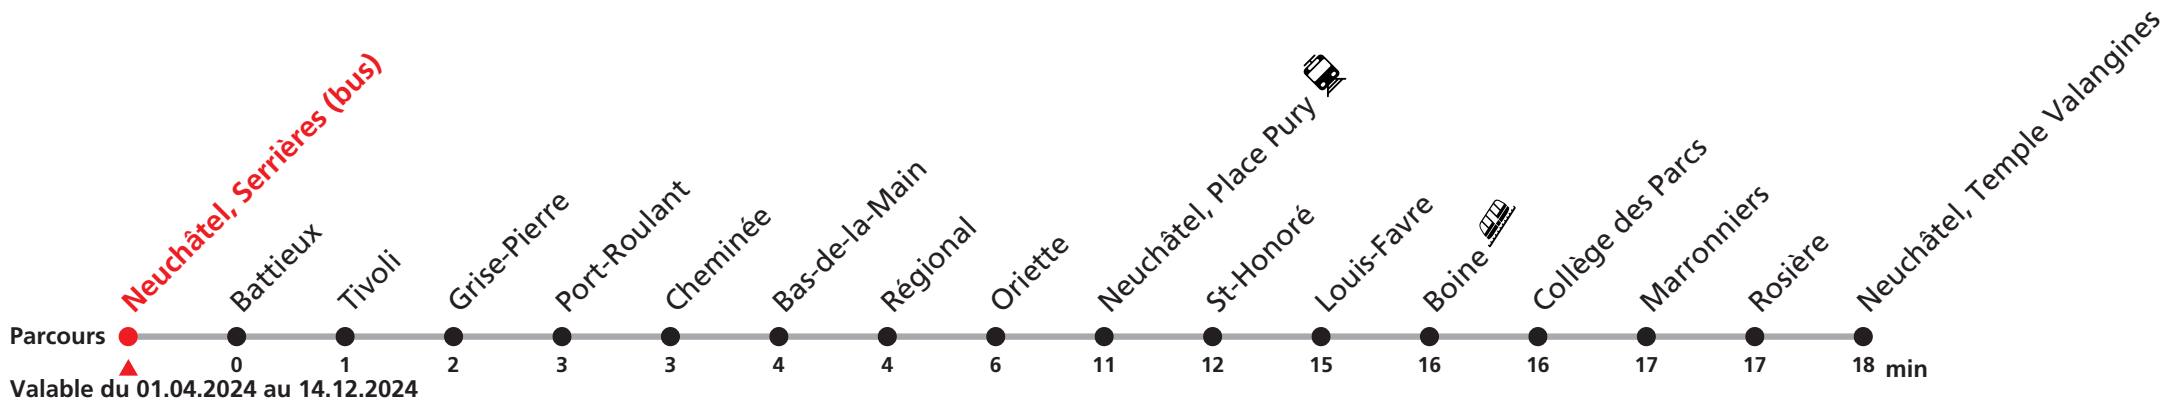

102 Neuchâtel Serrières - Place Pury - Temple des Valangines

Heure	Lundi-Vendredi	Samedi	Dimanche et fêtes
5	39 49 59	39 59	
6	09 19 29 39 49 59	19 39 59	36 51
7	09 19 29 39 49 59	19 29 39 49 59	21 56
8	09 19 29 39 49 59	09 19 29 39 49 59	19 39 59
9	09 19 29 39 49 59	09 19 29 39 49 59	19 39 59
10	09 19 29 39 49 59	09 19 29 39 49 59	19 39 59
11	09 19 29 39 49 59	09 19 29 39 49 59	19 39 59
12	09 19 29 39 49 59	09 19 29 39 49 59	19 39 59
13	09 19 29 39 49 59	09 19 29 39 49 59	19 39 59
14	09 19 29 39 49 59	09 19 29 39 49 59	19 39 59
15	09 19 29 39 49 59	09 19 29 39 49 59	19 39 59
16	09 19 29 39 49 59	09 19 29 39 49 59	19 39 59
17	09 19 29 39 49 59	09 19 29 39 49 59	19 39 59
18	09 19 29 39 49 59	09 19 29 39 49 59	19 39 59
19	09 19 29 39 49 59	09a 19 39 59	19 39 59
20	09a 19 39 59	19 39 59	19 39 59
21	19 40	19 40	19 40
22	10 40	10 40	10 40
23	10a 47	10a 47	10a 47
0	24a	24a	24a

Renseignements

a : jusqu'à Neuchâtel, Place Pury

FÊTES :

25-26.12. | 01-02.01. | 01.03. | 29.03 | 01.04. | 01.05. | 09.05. | 20.05. | 01.08. | 16.09.

Durant la Fête des Vendanges de Neuchâtel, du 27 au 29 septembre 2024, des véhicules supplémentaires circulent pour acheminer les nombreux voyageurs. Des retards et perturbations sont à prévoir. Anticipez vos déplacements.

Plus d'infos sur www.transn.ch/fete-des-vendanges.

Informations pour les voyageurs à mobilité réduite sur : transn.ch/voyager-avec-un-handicap.

Nombre de places et transport des bagages limités, réservation obligatoire pour groupe dès 10 personnes. Plus d'infos sur www.transn.ch/groupes.