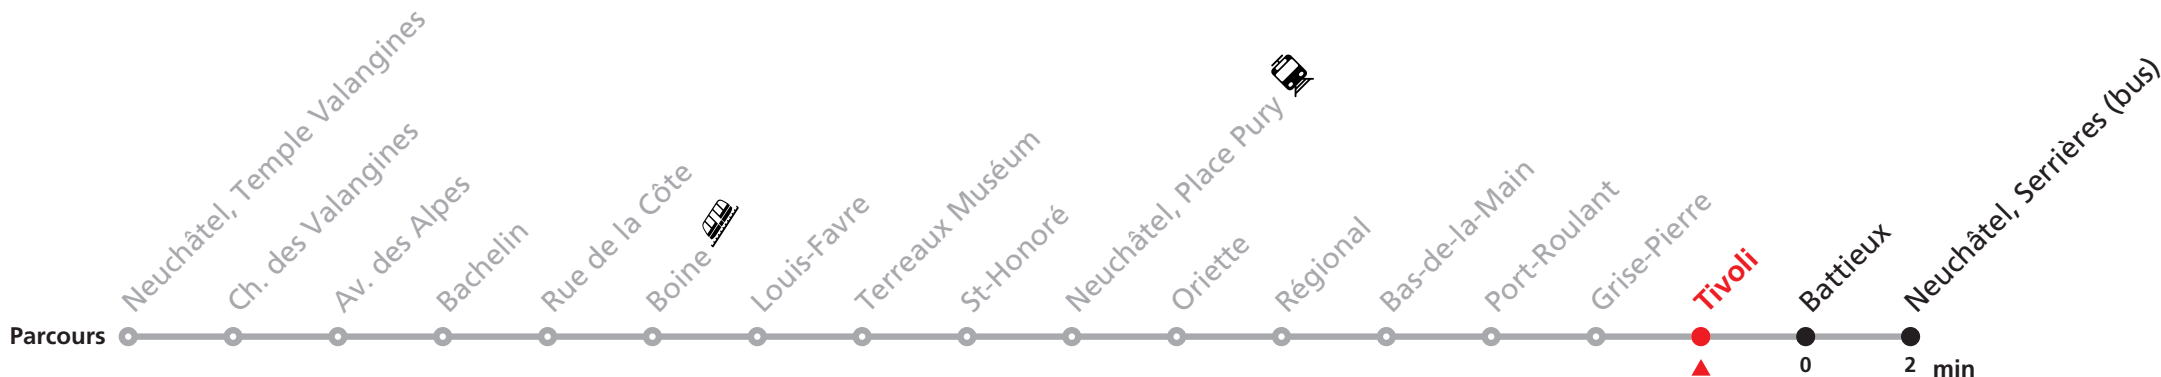

102 Neuchâtel Temple des Valangines - Place Pury - Serrières

Heure	Lundi-Vendredi	Samedi	Dimanche et fêtes
5	34 44 54	34 54	
6	04 14 24 34 44 54	14 34 54	34 49
7	04 14 24 34 44 54	14 24 34 44 54	19 54
8	04 14 24 34 44 54	04 14 24 34 44 54	14 34 54
9	04 14 24 34 44 54	04 14 24 34 44 54	14 34 54
10	04 14 24 34 44 54	04 14 24 34 44 54	14 34 54
11	04 14 24 34 44 54	04 14 24 34 44 54	14 34 54
12	04 14 24 34 44 54	04 14 24 34 44 54	14 34 54
13	04 14 24 34 44 54	04 14 24 34 44 54	14 34 54
14	04 14 24 34 44 54	04 14 24 34 44 54	14 34 54
15	04 14 24 34 44 54	04 14 24 34 44 54	14 34 54
16	04 14 24 34 44 54	04 14 24 34 44 54	14 34 54
17	04 14 24 34 44 54	04 14 24 34 44 54	14 34 54
18	04 14 24 34 44 54	04 14 24 34 44 54	14 34 54
19	04 14 24 34 44 54	04 14 34 54	14 34 54
20	04 14 34 54	14 34 54	14 34 54
21	14 36	14 36	14 36
22	06 36	06 36	06 36
23	06 44	06 44	06 44
0	22	22	22