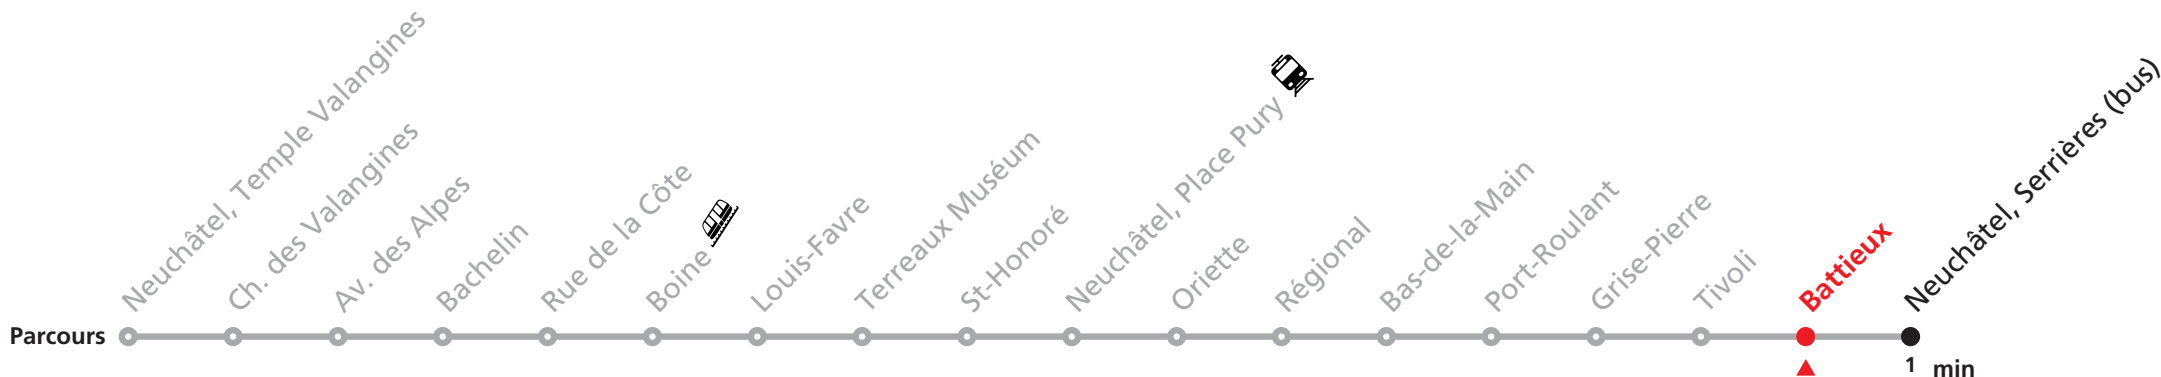

# 102 Neuchâtel Temple des Valangines - Place Pury - Serrières

Valable du 01.04.2024 au 14.12.2024

| Heure | Lundi-Vendredi    | Samedi            | Dimanche et fêtes |
|-------|-------------------|-------------------|-------------------|
| 5     | 35 45 54          | 35 54             |                   |
| 6     | 04 14 24 34 44 54 | 14 34 54          | 34 49             |
| 7     | 04 14 24 34 44 54 | 14 25 34 44 54    | 19 54             |
| 8     | 04 14 24 34 44 54 | 04 14 24 34 44 54 | 14 34 54          |
| 9     | 04 14 24 34 44 54 | 04 14 24 34 44 54 | 14 34 54          |
| 10    | 04 14 24 34 44 54 | 04 14 24 34 44 54 | 14 34 54          |
| 11    | 04 14 24 34 44 54 | 04 14 24 34 44 54 | 14 34 54          |
| 12    | 04 14 24 34 44 54 | 04 14 24 34 44 54 | 14 34 54          |
| 13    | 04 14 24 34 44 54 | 04 14 24 34 44 54 | 14 34 54          |
| 14    | 04 14 24 34 44 54 | 04 14 24 34 44 54 | 14 34 54          |
| 15    | 04 14 24 34 44 54 | 04 14 24 34 44 54 | 14 34 54          |
| 16    | 04 14 24 34 44 54 | 04 14 24 34 44 54 | 14 34 54          |
| 17    | 04 14 24 34 44 54 | 04 14 24 34 44 54 | 14 34 54          |
| 18    | 04 14 24 34 44 54 | 04 14 24 34 44 54 | 14 34 54          |
| 19    | 04 14 24 34 44 54 | 04 14 34 54       | 14 34 54          |
| 20    | 04 14 34 54       | 14 34 54          | 14 34 54          |
| 21    | 14 36             | 14 36             | 14 36             |
| 22    | 06 36             | 06 36             | 06 36             |
| 23    | 06 44             | 06 44             | 06 44             |
| 0     | 22                | 22                | 22                |

### FÊTES :

25-26.12. | 01-02.01. | 01.03. | 29.03 | 01.04. | 01.05. | 09.05. | 20.05. | 01.08. | 16.09.

Durant la Fête des Vendanges de Neuchâtel, du 27 au 29 septembre 2024, des véhicules supplémentaires circulent pour acheminer les nombreux voyageurs. Des retards et perturbations sont à prévoir. Anticipez vos déplacements.