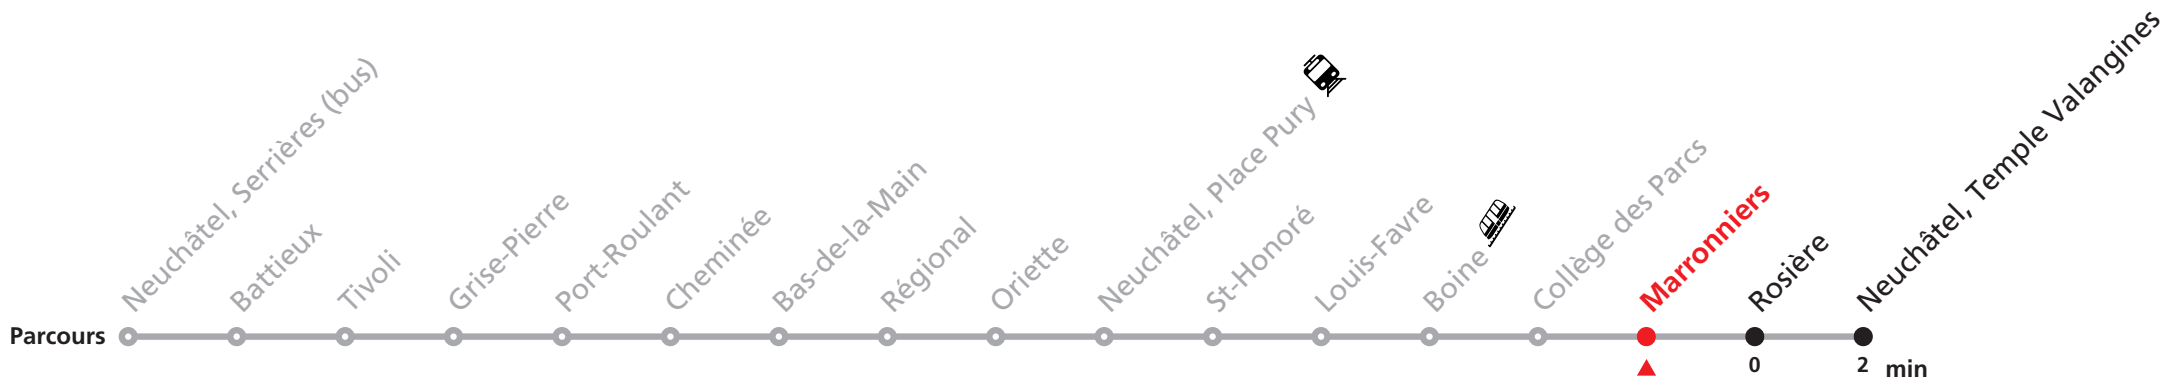

102 Neuchâtel Serrières - Place Pury - Temple des Valangines

Valable du 01.04.2024 au 14.12.2024

Heure	Lundi-Vendredi	Samedi	Dimanche et fêtes
5	34 44 54	34 54	
6	04 14 24 34 44 54	14 34 54	30 50
7	04 14 25 35 45 55	14 24 34 44 54	20 55
8	05 15 24 34 44 54	04 14 24 34 44 54	14 34 54
9	04 14 24 34 44 54	04 14 24 34 44 54	14 34 54
10	04 14 24 34 44 54	04 14 24 34 44 54	14 34 54
11	04 14 24 34 44 55	04 14 24 34 44 54	14 34 54
12	05 15 25 35 45 55	04 14 24 34 44 54	14 34 54
13	05 15 25 35 45 54	04 14 24 34 44 54	14 34 54
14	04 14 24 34 44 54	04 14 24 34 44 54	14 34 54
15	04 14 25 35 45 55	04 14 24 34 44 54	14 34 54
16	05 15 25 35 45 55	04 14 24 34 44 54	14 34 54
17	05 15 25 35 45 55	04 14 24 34 44 54	14 34 54
18	05 15 24 34 44 54	04 14 24 34 44 54	14 34 54
19	04 14 24 34 44 54	04 14 34 54	14 34 54
20	04 14 32 52	14 34 54	14 34 52
21	12 37	14 37	12 37
22	07 37	07 37	07 37
23	07 45	07 45	07 45
0	23	23	23

Renseignements

FÊTES :

25-26.12. | 01-02.01. | 01.03. | 29.03 | 01.04. | 01.05. | 09.05. | 20.05. | 01.08. | 16.09.

Durant la Fête des Vendanges de Neuchâtel, du 27 au 29 septembre 2024, des véhicules supplémentaires circulent pour acheminer les nombreux voyageurs. Des retards et perturbations sont à prévoir. Anticipez vos déplacements.