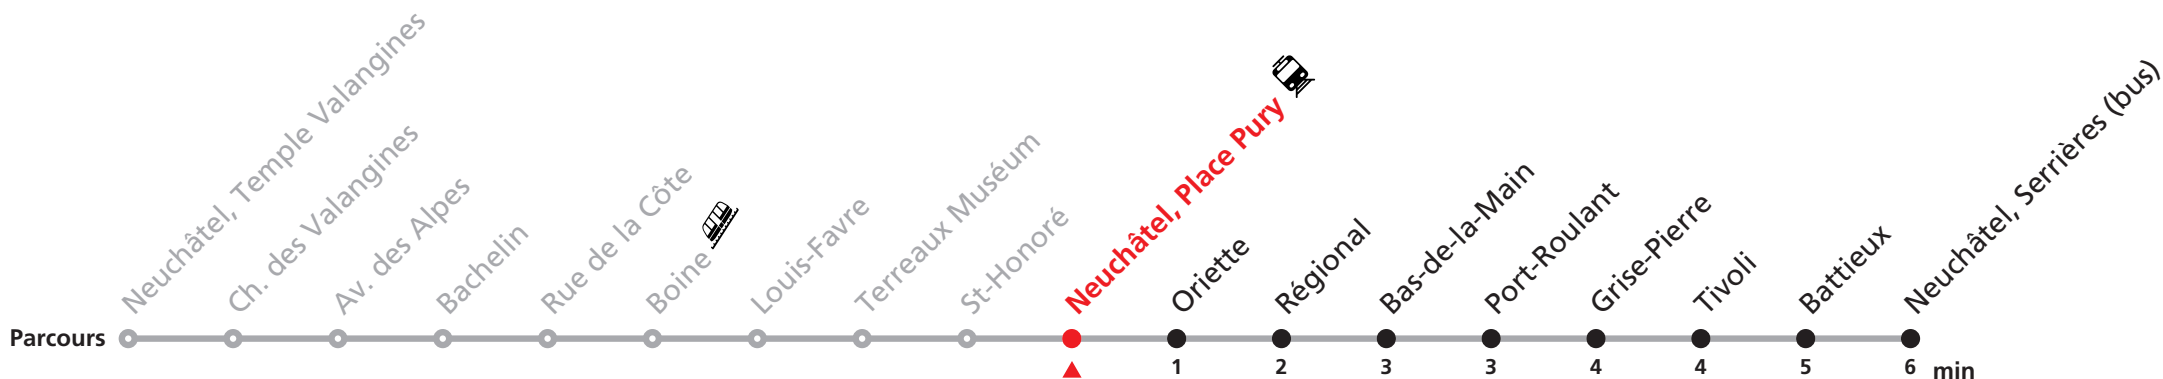

102 Neuchâtel Temple des Valangines - Place Pury - Serrières

Heure	Lundi-Vendredi	Samedi	Dimanche et fêtes
5	50	50	
6	00 10 20 30 40 50	10 30 50	45
7	00 10 20 30 40 50	10 30 40 50	15 50
8	00 10 20 30 40 50	00 10 20 30 40 50	10 30 50
9	00 10 20 30 40 50	00 10 20 30 40 50	10 30 50
10	00 10 20 30 40 50	00 10 20 30 40 50	10 30 50
11	00 10 20 30 40 50	00 10 20 30 40 50	10 30 50
12	00 10 20 30 40 50	00 10 20 30 40 50	10 30 50
13	00 10 20 30 40 50	00 10 20 30 40 50	10 30 50
14	00 10 20 30 40 50	00 10 20 30 40 50	10 30 50
15	00 10 20 30 40 50	00 10 20 30 40 50	10 30 50
16	00 10 20 30 40 50	00 10 20 30 40 50	10 30 50
17	00 10 20 30 40 50	00 10 20 30 40 50	10 30 50
18	00 10 20 30 40 50	00 10 20 30 40 50	10 30 50
19	00 10 20 30 40 50	00 10 30 50	10 30 50
20	00 10 30 50	10 30 50	10 30 50
21	10 32	10 32	10 32
22	02 32	02 32	02 32
23	02 40	02 40	02 40
0	18	18	18

Renseignements

FÊTES :

25-26.12. | 01-02.01. | 01.03. | 29.03 | 01.04. | 01.05. | 09.05. | 20.05. | 01.08. | 16.09.

Durant la Fête des Vendanges de Neuchâtel, du 27 au 29 septembre 2024, des véhicules supplémentaires circulent pour acheminer les nombreux voyageurs. Des retards et perturbations sont à prévoir. Anticipez vos déplacements.

102 Neuchâtel Temple des Valangines - Place Pury - Serrières

Valable du 01.04.2024 au 14.12.2024

Heure	Lundi-Vendredi	Samedi	Dimanche et fêtes
5	30 40	30	
6			30
7		20	

Renseignements

FÊTES :

25-26.12. | 01-02.01. | 01.03. | 29.03 | 01.04. | 01.05. | 09.05. | 20.05. | 01.08. | 16.09.

Durant la Fête des Vendanges de Neuchâtel, du 27 au 29 septembre 2024, des véhicules supplémentaires circulent pour acheminer les nombreux voyageurs. Des retards et perturbations sont à prévoir. Anticipez vos déplacements.