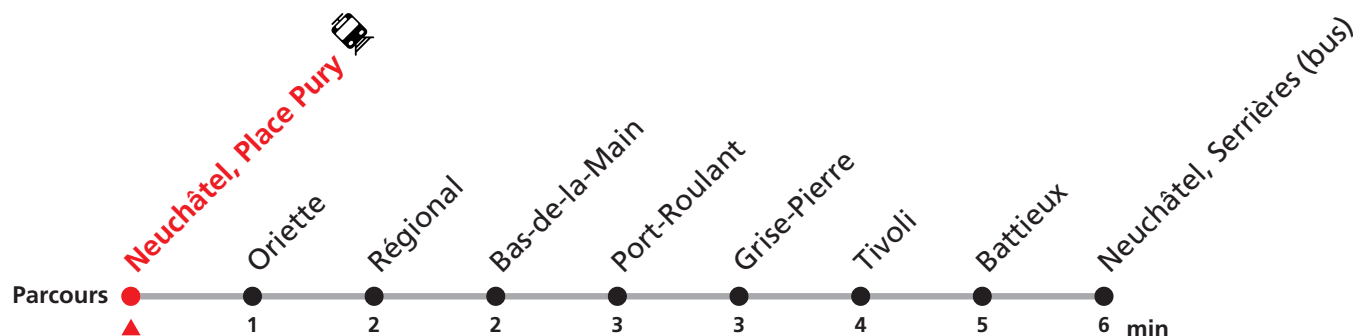

Plus d'infos sur www.transn.ch/fete-des-vendanges.

Informations pour les voyageurs à mobilité réduite sur : transn.ch/voyager-avec-un-handicap.

Nombre de places et transport des bagages limités, réservation obligatoire pour groupe dès 10 personnes. Plus d'infos sur www.transn.ch/groupes.

102 Neuchâtel Temple des Valangines - Place Pury - Serrières

Valable du 01.04.2024 au 14.12.2024

Heure	Lundi-Vendredi	Samedi	Dimanche et fêtes
5	30 40	30	
6			30
7		20	

Renseignements

FÊTES :

25-26.12. | 01-02.01. | 01.03. | 29.03 | 01.04. | 01.05. | 09.05. | 20.05. | 01.08. | 16.09.

Durant la Fête des Vendanges de Neuchâtel, du 27 au 29 septembre 2024, des véhicules supplémentaires circulent pour acheminer les nombreux voyageurs. Des retards et perturbations sont à prévoir. Anticipez vos déplacements.