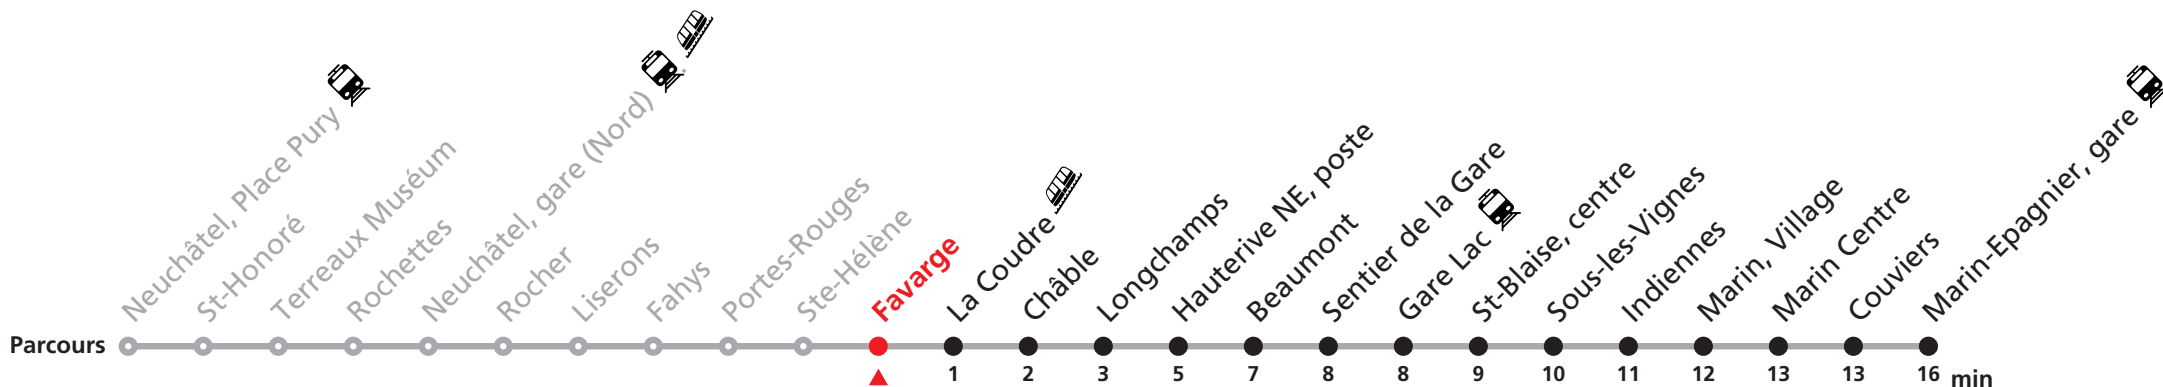

107 Neuchâtel - Hauterive / Marin-Epagnier

Valable du 01.04.2024 au 14.12.2024

Heure	Lu-Ve scolaires	Lu-Ve vacances	Sa	Di et fêtes
5	58a	58a	28a 58a	
6	08a 18 28a 38 47a 58	08a 18 28a 38 47a 58	18a 38a 58a	11a 41a
7	07a 16a 23 31a 38 46a 53a	07a 18 28a 38 48a 58	18a 28a 38a 48a 58a	11a 41a
8	01 08a 18 27a 38 47a 58	08a 18 27a 38 47a 58	08a 18a 28a 38a 47a 58	11a 38a 58a
9	07a 18 27a 38 47a 58	07a 18 27a 38 47a 58	07a 18 27a 38 47a 58	18a 38a 58a
10	07a 18 27a 38 47a 58	07a 18 27a 38 47a 58	07a 18 27a 38 47a 58	18a 38a 58a
11	07a 18 27a 38 48a 58	07a 18 27a 38 48a 58	07a 18 27a 38 47a 58	18a 38a 58a
12	03a 08a 18 28a 38 48a 58	08a 18 28a 38 48a 58	07a 18 27a 38 47a 58	18a 38a 58a
13	08a 18 28a 38 47a 58	08a 18 28a 38 47a 58	07a 18 27a 38 47a 58	18a 38a 58a
14	07a 18 27a 38 47a 58	07a 18 27a 38 47a 58	07a 18 27a 38 47a 58	18a 38a 57a
15	07a 18 28a 38 48a 58	07a 18 28a 38 48a 58	07a 18 27a 38 47a 58	17a 37a 57a
16	08a 16a 23 31a 38 46a 53a	08a 18 28a 38 48a 58	07a 18 27a 38 47a 58	17a 37a 57a
17	01 08a 16a 23 31a 38 46a 53a	08a 18 28a 38 48a 58	07a 18 27a 38 47a 58	17a 37a 57a
18	01 08a 16 23 30a 38 47a 58	08a 18 27a 38 47a 58	07a 17a 27a 37a 47a 57a	17a 37a 57a
19	07a 17a 27a 37a 48a 58a	07a 17a 27a 37a 48a 58a	07a 17a 35a 55a	17a 37a 57a
20	08 18a 28 36a 56a	08 18a 28 36a 56a	15a 35a 55a	17a 37a 58a
21	16a 41a	16a 41a	15a 40a	18a 41a
22	11a 41a	11a 41a	10a 40a	11a 41a
23	11a 49a	11a 49a	10a 48a	11a 49a
0	27a	27a	26a	27a

Renseignements

a : jusqu'à Hauterive NE, poste

VACANCES SCOLAIRES :

21.12.-05.01. | 26-29.02. | 02-12.04.
10.05. | 08.07.-16.08. | 07.10.-18.10.

FÊTES :

25-26.12. | 01-02.01. | 01.03. | 29.03 | 01.04. |
01.05. | 09.05. | 20.05. | 01.08. | 16.09.

Durant la Fête des Vendanges de Neuchâtel, du 27 au 29 septembre 2024, des véhicules supplémentaires circulent pour acheminer les nombreux voyageurs. Des retards et perturbations sont à prévoir. Anticipez vos déplacements.
Plus d'infos sur www.transn.ch/fete-des-vendanges.

Informations pour les voyageurs à mobilité réduite sur : transn.ch/voyager-avec-un-handicap.

Nombre de places et transport des bagages limités, réservation obligatoire pour groupe dès 10 personnes.
Plus d'infos sur www.transn.ch/groupes.