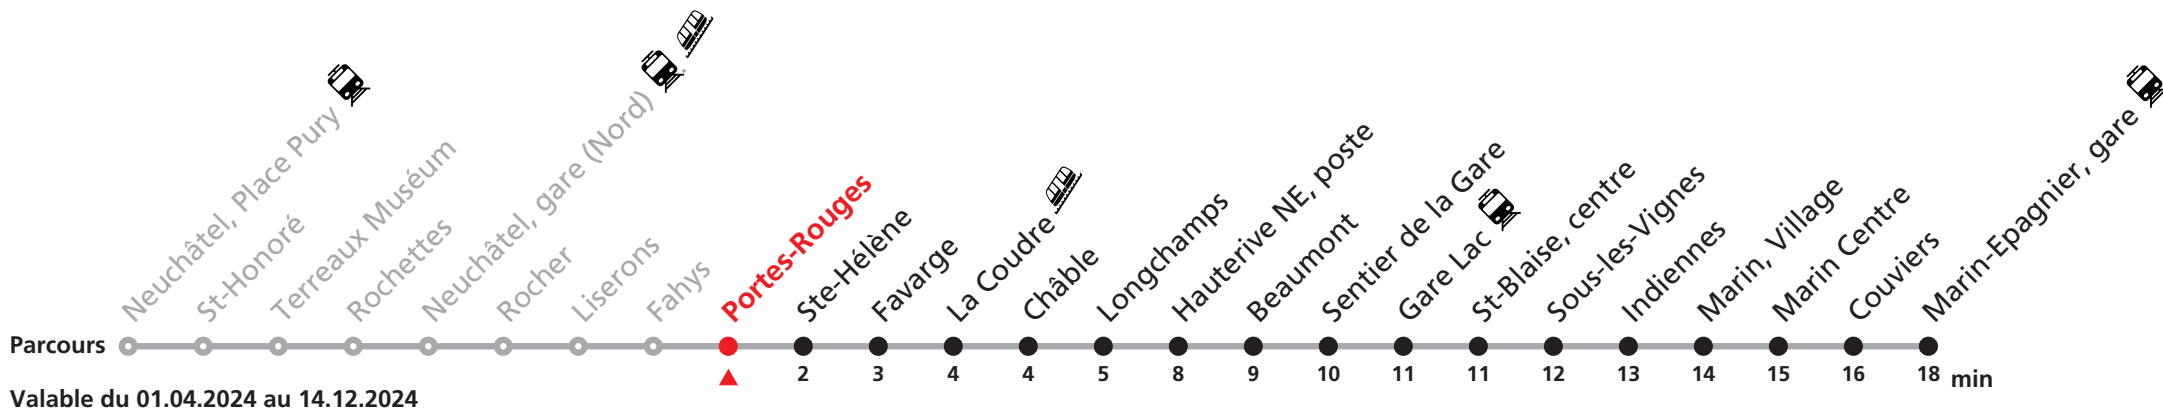

107 Neuchâtel - Hauterive / Marin-Epagnier

Heure	Lu-Ve scolaires	Lu-Ve vacances	Sa	Di et fêtes
5	56a	56a	26a 56a	
6	06a 15 26a 35 45a 55	06a 15 26a 35 45a 55	16a 36a 56a	09a 39a
7	05a 13a 20 28a 35 43a 50a 58	05a 15 25a 35 45a 55	16a 26a 36a 46a 56a	09a 39a
8	05a 15 25a 35 45a 55	05a 15 25a 35 45a 55	06a 16a 26a 36a 45a 55	09a 36a 56a
9	05a 15 25a 35 45a 55	05a 15 25a 35 45a 55	05a 15 25a 35 45a 55	16a 36a 56a
10	05a 15 25a 35 45a 55	05a 15 25a 35 45a 55	05a 15 25a 35 45a 55	16a 36a 56a
11	05a 15 25a 35 45a 55	05a 15 25a 35 45a 55	05a 15 25a 35 45a 55	16a 36a 56a
12	00a 05a 15 25a 35 45a 55	05a 15 25a 35 45a 55	05a 15 25a 35 45a 55	16a 36a 56a
13	05a 15 25a 35 45a 55	05a 15 25a 35 45a 55	05a 15 25a 35 45a 55	16a 36a 56a
14	05a 15 25a 35 45a 55	05a 15 25a 35 45a 55	05a 15 25a 35 45a 55	16a 36a 55a
15	05a 15 25a 35 45a 55	05a 15 25a 35 45a 55	05a 15 25a 35 45a 55	15a 35a 55a
16	05a 13a 20 28a 35 43a 50a 58	05a 15 25a 35 45a 55	05a 15 25a 35 45a 55	15a 35a 55a
17	05a 13a 20 28a 35 43a 50a 58	05a 15 25a 35 45a 55	05a 15 25a 35 45a 55	15a 35a 55a
18	05a 13 20 28a 35 45a 55	05a 15 25a 35 45a 55	05a 15a 25a 35a 45a 55a	15a 35a 55a
19	05a 15a 25a 35a 46a 56a	05a 15a 25a 35a 46a 56a	05a 15a 33a 53a	15a 35a 55a
20	05 16a 25 34a 54a	05 16a 25 34a 54a	13a 33a 53a	15a 35a 56a
21	14a 39a	14a 39a	13a 38a	16a 39a
22	09a 39a	09a 39a	08a 38a	09a 39a
23	09a 47a	09a 47a	08a 46a	09a 47a
0	25a	25a	24a	25a

Renseignements

a : jusqu'à Hauterive NE, poste

VACANCES SCOLAIRES :

21.12.-05.01. | 26-29.02. | 02-12.04.
10.05. | 08.07.-16.08. | 07.10.-18.10.

FÊTES :

25-26.12. | 01-02.01. | 01.03. | 29.03 | 01.04. |
01.05. | 09.05. | 20.05. | 01.08. | 16.09.

Durant la Fête des Vendanges de Neuchâtel, du 27 au 29 septembre 2024, des véhicules supplémentaires circulent pour acheminer les nombreux voyageurs. Des retards et perturbations sont à prévoir. Anticipez vos déplacements.
Plus d'infos sur www.transn.ch/fete-des-vendanges.

Informations pour les voyageurs à mobilité réduite sur : transn.ch/voyager-avec-un-handicap.

Nombre de places et transport des bagages limités, réservation obligatoire pour groupe dès 10 personnes.
Plus d'infos sur www.transn.ch/groupes.