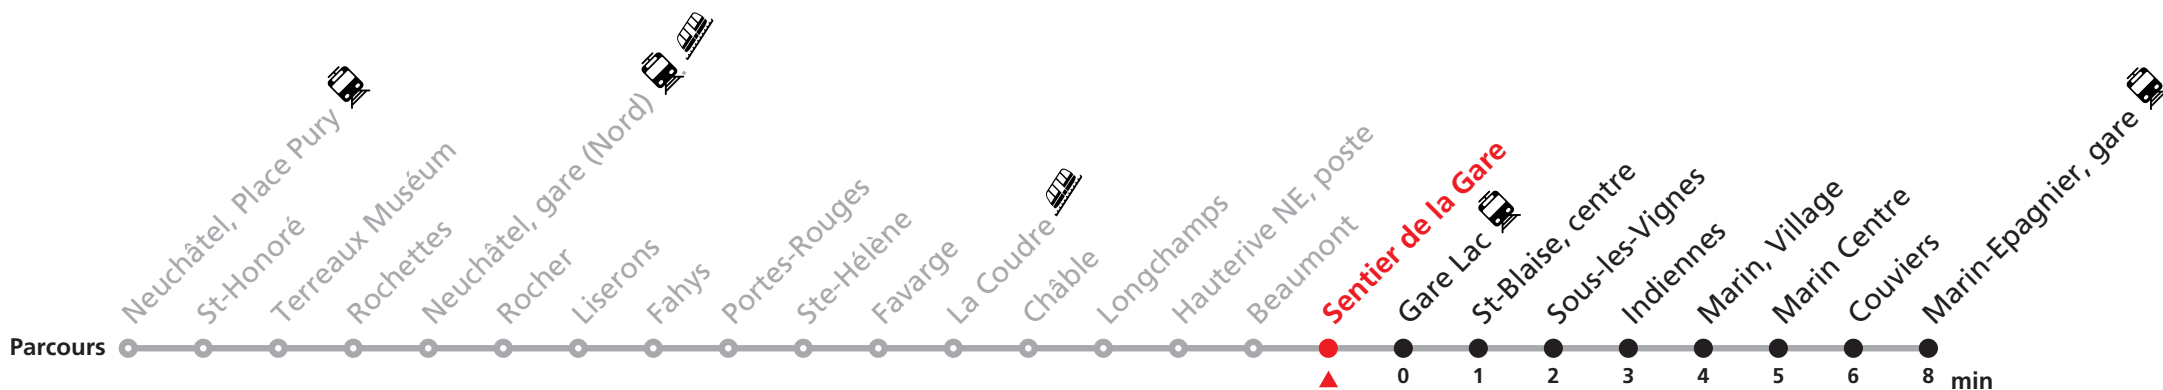

107 Neuchâtel - Hauterive / Marin-Epagnier

Valable du 01.04.2024 au 14.12.2024

Heure	Lu-Ve scolaires	Lu-Ve vacances	Sa	Di et fêtes
6	25 45	25 45		
7	05 30 45	05 25 45		
8	08 25 45	05 25 45		
9	05 25 45	05 25 45	05 25 45	
10	05 25 45	05 25 45	05 25 45	
11	05 25 45	05 25 45	05 25 45	
12	05 25 45	05 25 45	05 25 45	
13	05 25 45	05 25 45	05 25 45	
14	05 25 45	05 25 45	05 25 45	
15	05 25 45	05 25 45	05 25 45	
16	05 30 45	05 25 45	05 25 45	
17	08 30 45	05 25 45	05 25 45	
18	08 23 30 45	05 25 45	05	
19	05	05		
20	15 35	15 35		

Renseignements

VACANCES SCOLAIRES :

21.12.-05.01. | 26-29.02. | 02-12.04.
10.05. | 08.07.-16.08. | 07.10.-18.10.

Ne circule pas le dimanche et durant les fêtes.

FÊTES :

25-26.12. | 01-02.01. | 01.03. | 29.03 | 01.04. |
01.05. | 09.05. | 20.05. | 01.08. | 16.09.

Durant la Fête des Vendanges de Neuchâtel, du 27 au 29 septembre 2024, des véhicules supplémentaires circulent pour acheminer les nombreux voyageurs. Des retards et perturbations sont à prévoir. Anticipez vos déplacements.
Plus d'infos sur www.transn.ch/fete-des-vendanges.

Informations pour les voyageurs à mobilité réduite sur : transn.ch/voyager-avec-un-handicap.

Nombre de places et transport des bagages limités, réservation obligatoire pour groupe dès 10 personnes.
Plus d'infos sur www.transn.ch/groupes.