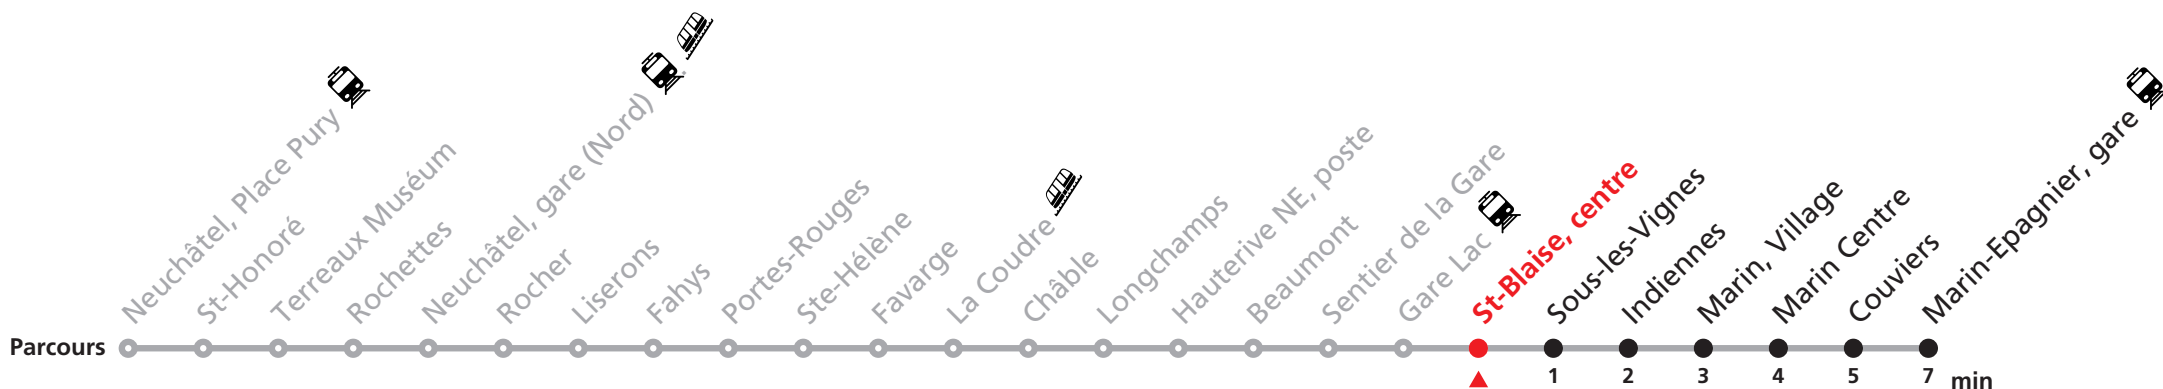

107 Neuchâtel - Hauterive / Marin-Epagnier

Valable du 01.04.2024 au 14.12.2024

Heure	Lu-Ve scolaires	Lu-Ve vacances	Sa	Di et fêtes
6	26 46	26 46		
7	06 31 46	06 26 46		
8	09 26 46	06 26 46		
9	06 26 46	06 26 46	06 26 46	
10	06 26 46	06 26 46	06 26 46	
11	06 26 46	06 26 46	06 26 46	
12	06 26 46	06 26 46	06 26 46	
13	06 26 46	06 26 46	06 26 46	
14	06 26 46	06 26 46	06 26 46	
15	06 26 46	06 26 46	06 26 46	
16	06 31 46	06 26 46	06 26 46	
17	09 31 46	06 26 46	06 26 46	
18	09 24 31 46	06 26 46	06	
19	06	06		
20	16 36	16 36		

Renseignements

VACANCES SCOLAIRES :

21.12.-05.01. | 26-29.02. | 02-12.04.
10.05. | 08.07.-16.08. | 07.10.-18.10.

Ne circule pas le dimanche et durant les fêtes.

FÊTES :

25-26.12. | 01-02.01. | 01.03. | 29.03 | 01.04. |
01.05. | 09.05. | 20.05. | 01.08. | 16.09.

Durant la Fête des Vendanges de Neuchâtel, du 27 au 29 septembre 2024, des véhicules supplémentaires circulent pour acheminer les nombreux voyageurs. Des retards et perturbations sont à prévoir. Anticipez vos déplacements.
Plus d'infos sur www.transn.ch/fete-des-vendanges.

Informations pour les voyageurs à mobilité réduite sur : transn.ch/voyager-avec-un-handicap.

Nombre de places et transport des bagages limités, réservation obligatoire pour groupe dès 10 personnes.
Plus d'infos sur www.transn.ch/groupes.