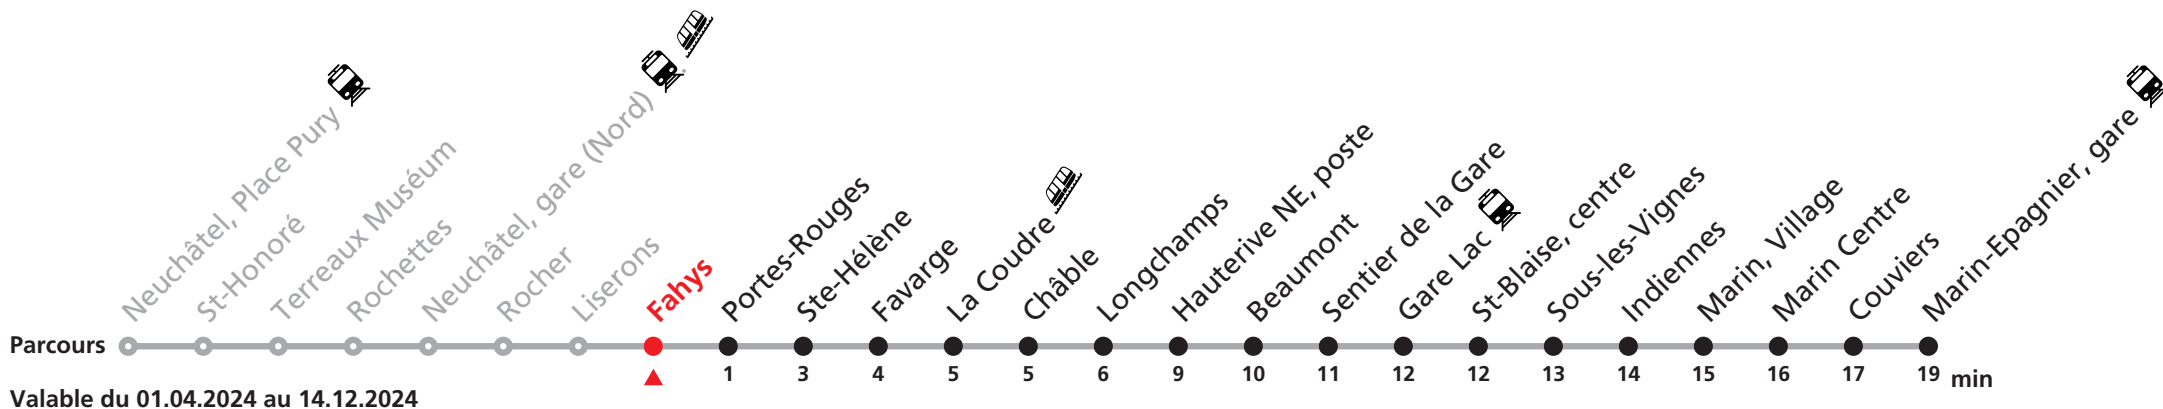

107 Neuchâtel - Hauterive / Marin-Epagnier

Heure	Lu-Ve scolaires	Lu-Ve vacances	Sa	Di et fêtes
5	55a	55a	25a 55a	
6	05a 14 25a 34 44a 54	05a 14 25a 34 44a 54	15a 35a 55a	08a 38a
7	04a 12a 19 27a 34 42a 49a 57	04a 14 24a 34 44a 54	15a 25a 35a 45a 55a	08a 38a
8	04a 14 24a 34 44a 54	04a 14 24a 34 44a 54	05a 15a 25a 35a 44a 54	08a 35a 55a
9	04a 14 24a 34 44a 54	04a 14 24a 34 44a 54	04a 14 24a 34 44a 54	15a 35a 55a
10	04a 14 24a 34 44a 54	04a 14 24a 34 44a 54	04a 14 24a 34 44a 54	15a 35a 55a
11	04a 14 24a 34 44a 54 59a	04a 14 24a 34 44a 54	04a 14 24a 34 44a 54	15a 35a 55a
12	04a 14 24a 34 44a 54	04a 14 24a 34 44a 54	04a 14 24a 34 44a 54	15a 35a 55a
13	04a 14 24a 34 44a 54	04a 14 24a 34 44a 54	04a 14 24a 34 44a 54	15a 35a 55a
14	04a 14 24a 34 44a 54	04a 14 24a 34 44a 54	04a 14 24a 34 44a 54	15a 35a 54a
15	04a 14 24a 34 44a 54	04a 14 24a 34 44a 54	04a 14 24a 34 44a 54	14a 34a 54a
16	04a 12a 19 27a 34 42a 49a 57	04a 14 24a 34 44a 54	04a 14 24a 34 44a 54	14a 34a 54a
17	04a 12a 19 27a 34 42a 49a 57	04a 14 24a 34 44a 54	04a 14 24a 34 44a 54	14a 34a 54a
18	04a 12 19 27a 34 44a 54	04a 14 24a 34 44a 54	04a 14a 24a 34a 44a 54a	14a 34a 54a
19	04a 14a 24a 34a 45a 55a	04a 14a 24a 34a 45a 55a	04a 14a 32a 52a	14a 34a 54a
20	04 15a 24 33a 53a	04 15a 24 33a 53a	12a 32a 52a	14a 34a 55a
21	13a 38a	13a 38a	12a 37a	15a 38a
22	08a 38a	08a 38a	07a 37a	08a 38a
23	08a 46a	08a 46a	07a 45a	08a 46a
0	24a	24a	23a	24a

Renseignements

a : jusqu'à Hauterive NE, poste

VACANCES SCOLAIRES :
21.12.-05.01. | 26-29.02. | 02-12.04.
10.05. | 08.07.-16.08. | 07.10.-18.10.

FÊTES :
25-26.12. | 01-02.01. | 01.03. | 29.03 | 01.04. |
01.05. | 09.05. | 20.05. | 01.08. | 16.09.

Durant la Fête des Vendanges de Neuchâtel, du 27 au 29 septembre 2024, des véhicules supplémentaires circulent pour acheminer les nombreux voyageurs. Des retards et perturbations sont à prévoir. Anticipez vos déplacements.
Plus d'infos sur www.transn.ch/fete-des-vendanges.

Informations pour les voyageurs à mobilité réduite sur : transn.ch/voyager-avec-un-handicap.

Nombre de places et transport des bagages limités, réservation obligatoire pour groupe dès 10 personnes.
Plus d'infos sur www.transn.ch/groupes.