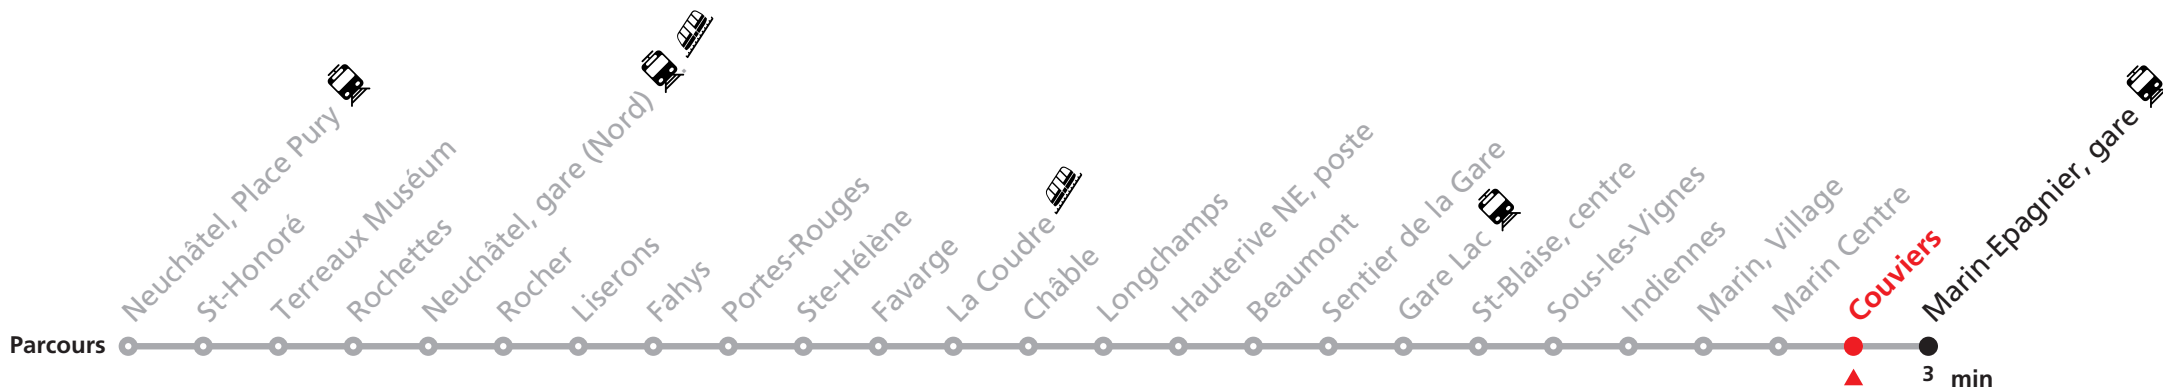

107 Neuchâtel - Hauterive / Marin-Epagnier

Valable du 01.04.2024 au 14.12.2024

Heure	Lu-Ve scolaires	Lu-Ve vacances	Sa	Di et fêtes
6	31 51	31 51		
7	11 36 51	11 31 51		
8	14 31 51	11 31 51		
9	11 31 51	11 31 51	11 31 51	
10	11 31 51	11 31 51	11 31 51	
11	11 31 51	11 31 51	11 31 51	
12	11 31 51	11 31 51	11 31 51	
13	11 31 51	11 31 51	11 31 51	
14	11 31 51	11 31 51	11 31 51	
15	11 31 51	11 31 51	11 31 51	
16	11 36 51	11 31 51	11 31 51	
17	14 36 51	11 31 51	11 31 51	
18	14 29 36 51	11 31 51	11	
19	11	11		
20	21 41	21 41		

Renseignements

VACANCES SCOLAIRES :

21.12.-05.01. | 26-29.02. | 02-12.04.
10.05. | 08.07.-16.08. | 07.10.-18.10.

Ne circule pas le dimanche et durant les fêtes.

FÊTES :

25-26.12. | 01-02.01. | 01.03. | 29.03 | 01.04. |
01.05. | 09.05. | 20.05. | 01.08. | 16.09.

Durant la Fête des Vendanges de Neuchâtel, du 27 au 29 septembre 2024, des véhicules supplémentaires circulent pour acheminer les nombreux voyageurs. Des retards et perturbations sont à prévoir. Anticipez vos déplacements.
Plus d'infos sur www.transn.ch/fete-des-vendanges.

Informations pour les voyageurs à mobilité réduite sur : transn.ch/voyager-avec-un-handicap.

Nombre de places et transport des bagages limités, réservation obligatoire pour groupe dès 10 personnes.
Plus d'infos sur www.transn.ch/groupes.