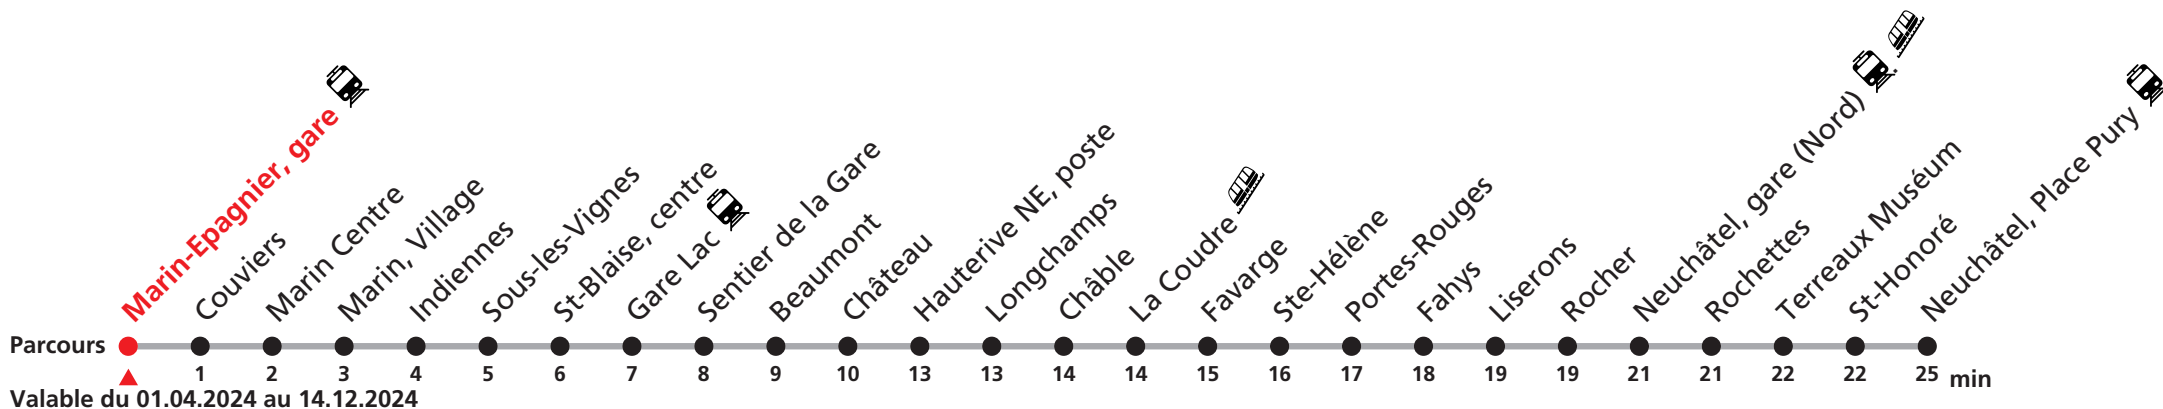

107 Marin-Epagnier / Hauterive - Neuchâtel

Heure	Lu-Ve scolaires	Lu-Ve vacances	Sa	Di et fêtes
5	19 39 59	19 39 59		
6	19 39 59	19 39 59		
7	19 39 59	19 39 59		
8	19 39 59	19 39 59	59	
9	19 39 59	19 39 59	19 39 59	
10	19 39 59	19 39 59	19 39 59	
11	19 39 59	19 39 59	19 39 59	
12	19 39 59	19 39 59	19 39 59	
13	19 39 59	19 39 59	19 39 59	
14	19 39 59	19 39 59	19 39 59	
15	19 39 59	19 39 59	19 39 59	
16	19 39 59	19 39 59	19 39 59	
17	19 39 59	19 39 59	19 39 59	
18	19 39	19 39 59		
19	02			

Renseignements

VACANCES SCOLAIRES :

21.12.-05.01. | 26-29.02. | 02-12.04.
10.05. | 08.07.-16.08. | 07.10.-18.10.

FÊTES :

25-26.12. | 01-02.01. | 01.03. | 29.03 | 01.04. |
01.05. | 09.05. | 20.05. | 01.08. | 16.09.

Durant la Fête des Vendanges de Neuchâtel, du 27 au 29 septembre 2024, des véhicules supplémentaires circulent pour acheminer les nombreux voyageurs. Des retards et perturbations sont à prévoir. Anticipez vos déplacements.
Plus d'infos sur www.transn.ch/fete-des-vendanges.

Informations pour les voyageurs à mobilité réduite sur : transn.ch/voyager-avec-un-handicap.

Nombre de places et transport des bagages limités, réservation obligatoire pour groupe dès 10 personnes.
Plus d'infos sur www.transn.ch/groupes.