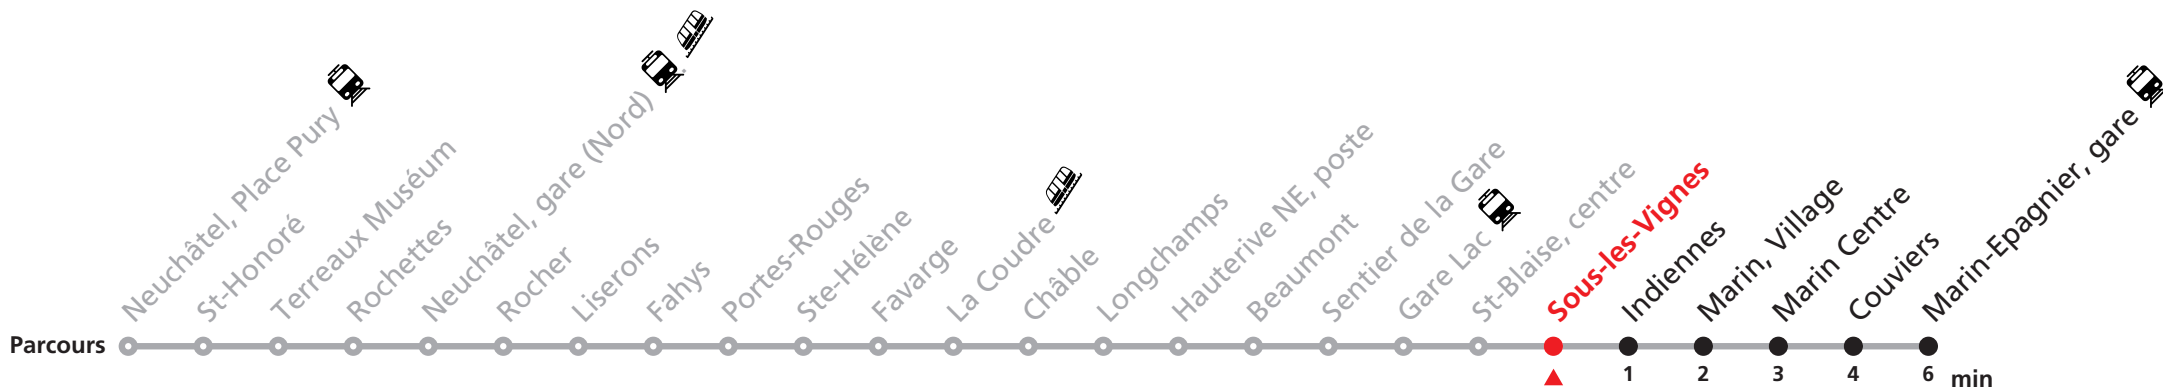

107 Neuchâtel - Hauterive / Marin-Epagnier

Valable du 01.04.2024 au 14.12.2024

Heure	Lu-Ve scolaires	Lu-Ve vacances	Sa	Di et fêtes
6	27 47	27 47		
7	07 32 47	07 27 47		
8	10 27 47	07 27 47		
9	07 27 47	07 27 47	07 27 47	
10	07 27 47	07 27 47	07 27 47	
11	07 27 47	07 27 47	07 27 47	
12	07 27 47	07 27 47	07 27 47	
13	07 27 47	07 27 47	07 27 47	
14	07 27 47	07 27 47	07 27 47	
15	07 27 47	07 27 47	07 27 47	
16	07 32 47	07 27 47	07 27 47	
17	10 32 47	07 27 47	07 27 47	
18	10 25 32 47	07 27 47	07	
19	07	07		
20	17 37	17 37		

Renseignements

VACANCES SCOLAIRES :

21.12.-05.01. | 26-29.02. | 02-12.04.
10.05. | 08.07.-16.08. | 07.10.-18.10.

Ne circule pas le dimanche et durant les fêtes.

FÊTES :

25-26.12. | 01-02.01. | 01.03. | 29.03 | 01.04. |
01.05. | 09.05. | 20.05. | 01.08. | 16.09.

Durant la Fête des Vendanges de Neuchâtel, du 27 au 29 septembre 2024, des véhicules supplémentaires circulent pour acheminer les nombreux voyageurs. Des retards et perturbations sont à prévoir. Anticipez vos déplacements.
Plus d'infos sur www.transn.ch/fete-des-vendanges.

Informations pour les voyageurs à mobilité réduite sur : transn.ch/voyager-avec-un-handicap.

Nombre de places et transport des bagages limités, réservation obligatoire pour groupe dès 10 personnes.
Plus d'infos sur www.transn.ch/groupes.