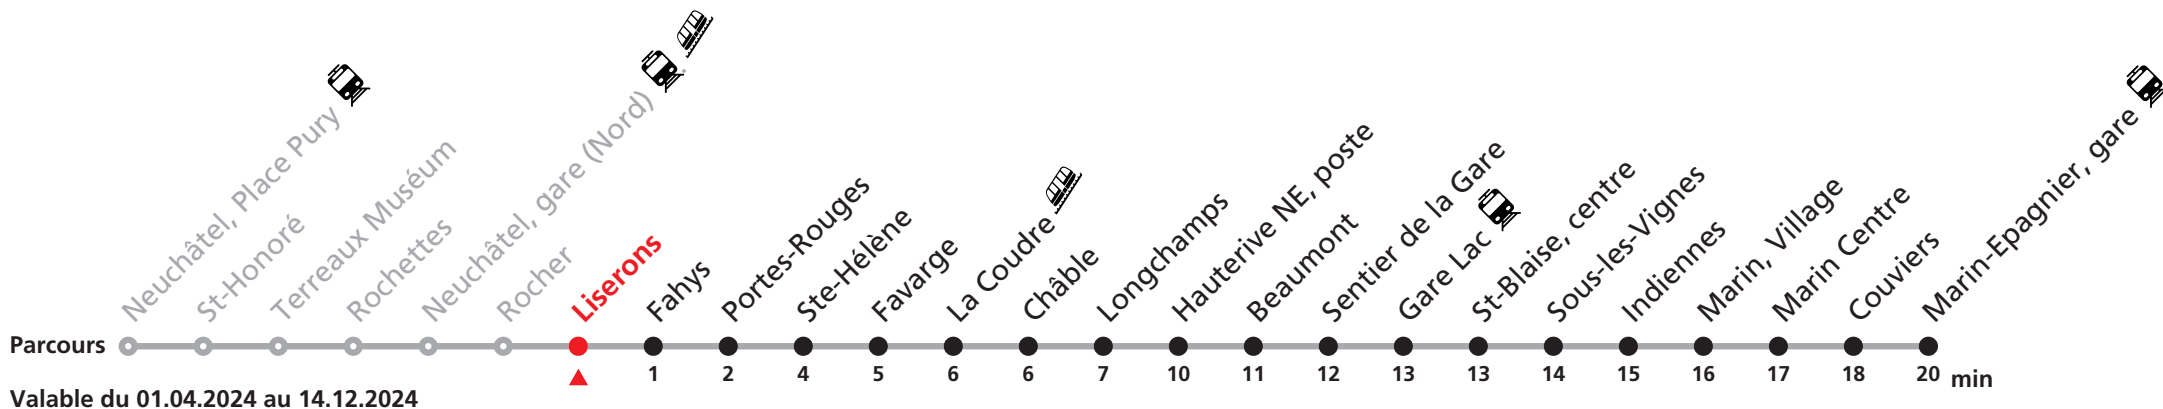

107 Neuchâtel - Hauterive / Marin-Epagnier

Heure	Lu-Ve scolaires	Lu-Ve vacances	Sa	Di et fêtes
5	54a	54a	24a 54a	
6	04a 13 24a 33 43a 53	04a 13 24a 33 43a 53	14a 34a 54a	07a 37a
7	03a 11a 18 26a 33 41a 48a 56	03a 13 23a 33 43a 53	14a 24a 34a 44a 54a	07a 37a
8	03a 13 23a 33 43a 53	03a 13 23a 33 43a 53	04a 14a 24a 34a 43a 53	07a 34a 54a
9	03a 13 23a 33 43a 53	03a 13 23a 33 43a 53	03a 13 23a 33 43a 53	14a 34a 54a
10	03a 13 23a 33 43a 53	03a 13 23a 33 43a 53	03a 13 23a 33 43a 53	14a 34a 54a
11	03a 13 23a 33 43a 53 58a	03a 13 23a 33 43a 53	03a 13 23a 33 43a 53	14a 34a 54a
12	03a 13 23a 33 43a 53	03a 13 23a 33 43a 53	03a 13 23a 33 43a 53	14a 34a 54a
13	03a 13 23a 33 43a 53	03a 13 23a 33 43a 53	03a 13 23a 33 43a 53	14a 34a 54a
14	03a 13 23a 33 43a 53	03a 13 23a 33 43a 53	03a 13 23a 33 43a 53	14a 34a 53a
15	03a 13 23a 33 43a 53	03a 13 23a 33 43a 53	03a 13 23a 33 43a 53	13a 33a 53a
16	03a 11a 18 26a 33 41a 48a 56	03a 13 23a 33 43a 53	03a 13 23a 33 43a 53	13a 33a 53a
17	03a 11a 18 26a 33 41a 48a 56	03a 13 23a 33 43a 53	03a 13 23a 33 43a 53	13a 33a 53a
18	03a 11 18 26a 33 43a 53	03a 13 23a 33 43a 53	03a 13a 23a 33a 43a 53a	13a 33a 53a
19	03a 13a 23a 33a 44a 54a	03a 13a 23a 33a 44a 54a	03a 13a 31a 51a	13a 33a 53a
20	03 14a 23 32a 52a	03 14a 23 32a 52a	11a 31a 51a	13a 33a 54a
21	12a 37a	12a 37a	11a 36a	14a 37a
22	07a 37a	07a 37a	06a 36a	07a 37a
23	07a 45a	07a 45a	06a 44a	07a 45a
0	23a	23a	22a	23a

Renseignements

a : jusqu'à Hauterive NE, poste

VACANCES SCOLAIRES :
21.12.-05.01. | 26-29.02. | 02-12.04.
10.05. | 08.07.-16.08. | 07.10.-18.10.

FÊTES :
25-26.12. | 01-02.01. | 01.03. | 29.03 | 01.04. |
01.05. | 09.05. | 20.05. | 01.08. | 16.09.

Durant la Fête des Vendanges de Neuchâtel, du 27 au 29 septembre 2024, des véhicules supplémentaires circulent pour acheminer les nombreux voyageurs. Des retards et perturbations sont à prévoir. Anticipez vos déplacements.
Plus d'infos sur www.transn.ch/fete-des-vendanges.

Informations pour les voyageurs à mobilité réduite
sur : transn.ch/voyager-avec-un-handicap.

Nombre de places et transport des bagages limités, réservation obligatoire pour groupe dès 10 personnes.
Plus d'infos sur www.transn.ch/groupes.