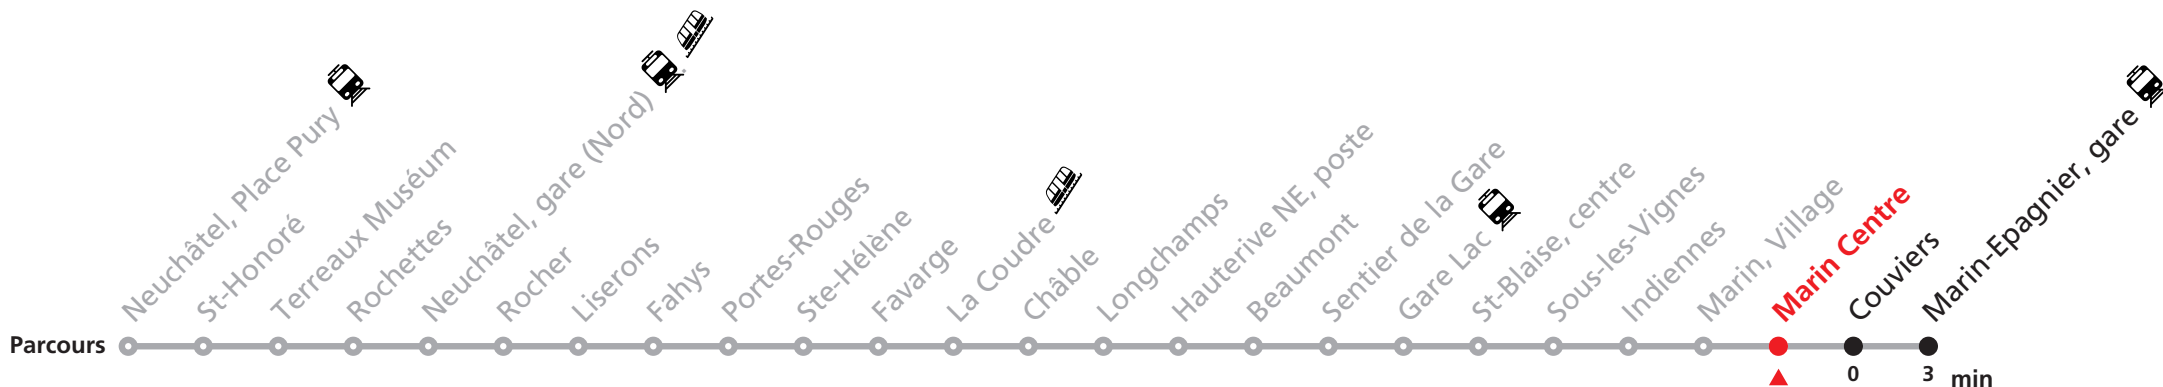

107 Neuchâtel - Hauterive / Marin-Epagnier

Valable du 01.04.2024 au 14.12.2024

Heure	Lu-Ve scolaires	Lu-Ve vacances	Sa	Di et fêtes
6	30 50	30 50		
7	10 35 50	10 30 50		
8	13 30 50	10 30 50		
9	10 30 50	10 30 50	10 30 50	
10	10 30 50	10 30 50	10 30 50	
11	10 30 50	10 30 50	10 30 50	
12	10 30 50	10 30 50	10 30 50	
13	10 30 50	10 30 50	10 30 50	
14	10 30 50	10 30 50	10 30 50	
15	10 30 50	10 30 50	10 30 50	
16	10 35 50	10 30 50	10 30 50	
17	13 35 50	10 30 50	10 30 50	
18	13 28 35 50	10 30 50	10	
19	10	10		
20	20 40	20 40		

Renseignements

VACANCES SCOLAIRES :

21.12.-05.01. | 26-29.02. | 02-12.04.
10.05. | 08.07.-16.08. | 07.10.-18.10.

Ne circule pas le dimanche et durant les fêtes.

FÊTES :

25-26.12. | 01-02.01. | 01.03. | 29.03 | 01.04. |
01.05. | 09.05. | 20.05. | 01.08. | 16.09.

Durant la Fête des Vendanges de Neuchâtel, du 27 au 29 septembre 2024, des véhicules supplémentaires circulent pour acheminer les nombreux voyageurs. Des retards et perturbations sont à prévoir. Anticipez vos déplacements.
Plus d'infos sur www.transn.ch/fete-des-vendanges.

Informations pour les voyageurs à mobilité réduite sur : transn.ch/voyager-avec-un-handicap.

Nombre de places et transport des bagages limités, réservation obligatoire pour groupe dès 10 personnes.
Plus d'infos sur www.transn.ch/groupes.