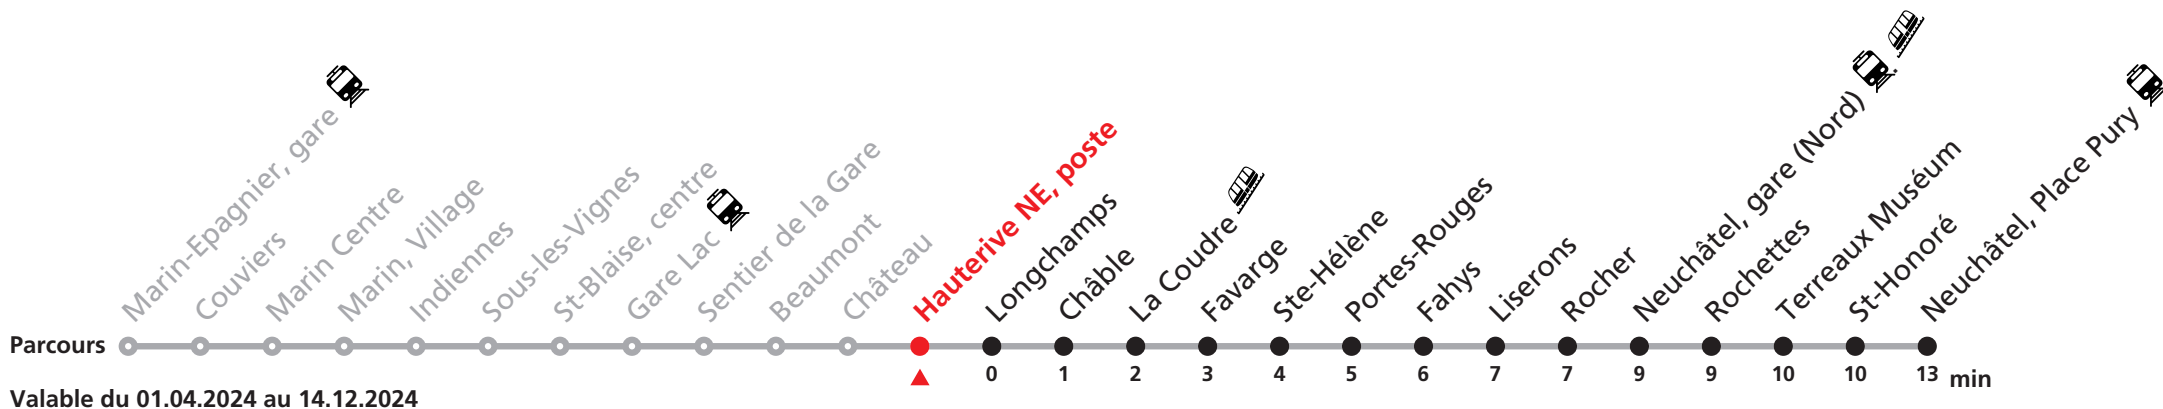

107 Marin-Epagnier / Hauterive - Neuchâtel

Heure	Lu-Ve scolaires	Lu-Ve vacances	Sa	Di et fêtes
5	31 51	31 51	31	
6	01 11 21 31 41 51	01 11 21 31 41 51	06 26 46	15 45
7	01 11 21 26 34 41 51 56	01 11 21 31 41 51	06 26 41 51	15 45
8	04 11 21 31 41 51	01 11 21 31 41 51	01 11 21 31 41 51	15 45
9	01 11 21 31 41 51	01 11 21 31 41 51	01 11 21 31 41 51	13 33 53
10	01 11 21 31 41 51	01 11 21 31 41 51	01 11 21 31 41 51	13 33 53
11	01 11 21 31 41 51	01 11 21 31 41 51	01 11 21 31 41 51	13 33 53
12	01 09 11 21 31 41 51	01 11 21 31 41 51	01 11 21 31 41 51	13 33 53
13	01 11 21 31 41 51	01 11 21 31 41 51	01 11 21 31 41 51	13 33 53
14	01 11 21 31 41 51	01 11 21 31 41 51	01 11 21 31 41 51	13 33 53
15	01 11 21 31 41 51	01 11 21 31 41 51	01 11 21 31 41 51	13 33 53
16	01 11 19 26 34 41 51 56	01 11 21 31 41 51	01 11 21 31 41 51	13 33 53
17	04 11 19 26 34 41 51 56	01 11 21 31 41 51	01 11 21 31 41 51	13 33 53
18	04 11 21 31 41 51	01 11 21 31 41 51	01 11 21 31 41 51	13 33 53
19	01 14 21 31 41 51	01 11 21 31 41 51	01 11 21 30 50	13 30 50
20	01 10 30 50	01 10 30 50	10 30 50	10 30 50
21	10 30 45	10 30 45	10 30 45	10 30 45
22	15 45	15 45	15 45	15 45
23	15 53	15 53	15 53	15 53
0	31	31	31	31

Renseignements

VACANCES SCOLAIRES :

21.12.-05.01. | 26-29.02. | 02-12.04.
10.05. | 08.07.-16.08. | 07.10.-18.10.

FÊTES :

25-26.12. | 01-02.01. | 01.03. | 29.03 | 01.04. |
01.05. | 09.05. | 20.05. | 01.08. | 16.09.

Durant la Fête des Vendanges de Neuchâtel, du 27 au 29 septembre 2024, des véhicules supplémentaires circulent pour acheminer les nombreux voyageurs. Des retards et perturbations sont à prévoir. Anticipez vos déplacements.
Plus d'infos sur www.transn.ch/fete-des-vendanges.

Informations pour les voyageurs à mobilité réduite sur : transn.ch/voyager-avec-un-handicap.

Nombre de places et transport des bagages limités, réservation obligatoire pour groupe dès 10 personnes.
Plus d'infos sur www.transn.ch/groupes.