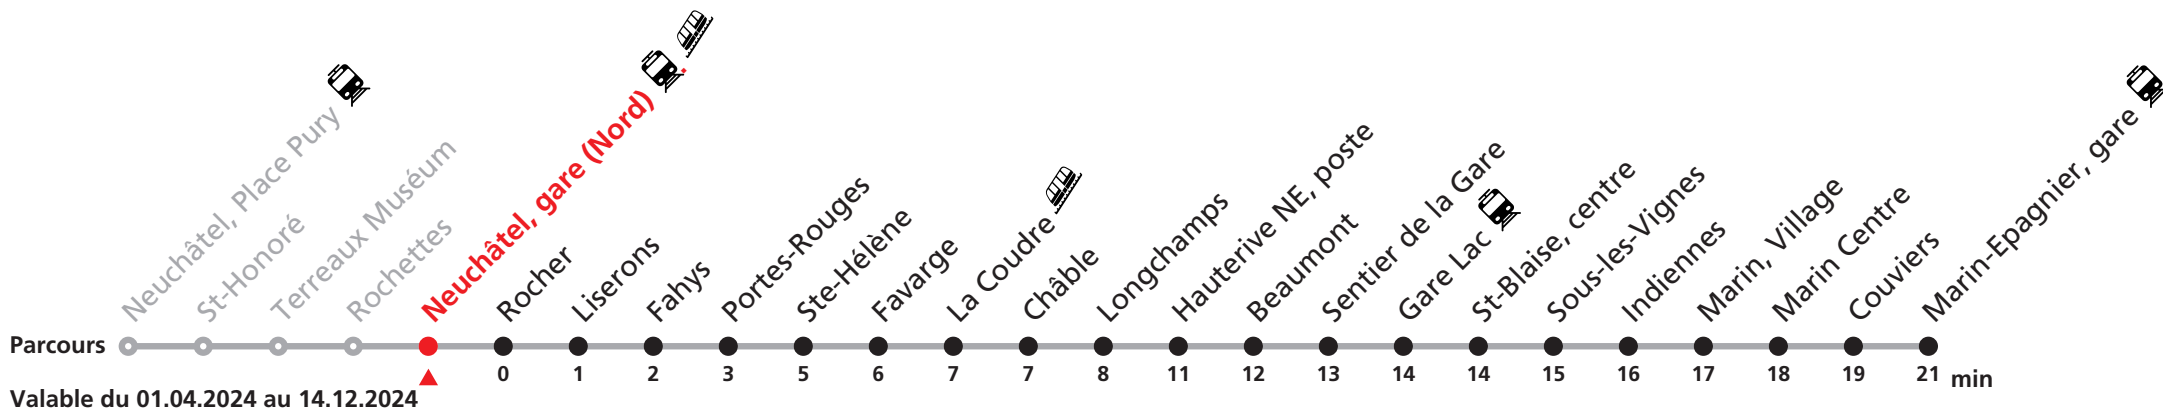

107 Neuchâtel - Hauterive / Marin-Epagnier

Heure	Lu-Ve scolaires	Lu-Ve vacances	Sa	Di et fêtes
5	53a	53a	23a 53a	
6	03a 12 23a 32 42a 52	03a 12 23a 32 42a 52	13a 33a 53a	06a 36a
7	02a 10a 17 25a 32 40a 47a 55	02a 12 22a 32 42a 52	13a 23a 33a 43a 53a	06a 36a
8	02a 12 22a 32 42a 52	02a 12 22a 32 42a 52	03a 13a 23a 33a 42a 52	06a 33a 53a
9	02a 12 22a 32 42a 52	02a 12 22a 32 42a 52	02a 12 22a 32 42a 52	13a 33a 53a
10	02a 12 22a 32 42a 52	02a 12 22a 32 42a 52	02a 12 22a 32 42a 52	13a 33a 53a
11	02a 12 22a 32 42a 52 57a	02a 12 22a 32 42a 52	02a 12 22a 32 42a 52	13a 33a 53a
12	02a 12 22a 32 42a 52	02a 12 22a 32 42a 52	02a 12 22a 32 42a 52	13a 33a 53a
13	02a 12 22a 32 42a 52	02a 12 22a 32 42a 52	02a 12 22a 32 42a 52	13a 33a 53a
14	02a 12 22a 32 42a 52	02a 12 22a 32 42a 52	02a 12 22a 32 42a 52	13a 33a 52a
15	02a 12 22a 32 42a 52	02a 12 22a 32 42a 52	02a 12 22a 32 42a 52	12a 32a 52a
16	02a 10a 17 25a 32 40a 47a 55	02a 12 22a 32 42a 52	02a 12 22a 32 42a 52	12a 32a 52a
17	02a 10a 17 25a 32 40a 47a 55	02a 12 22a 32 42a 52	02a 12 22a 32 42a 52	12a 32a 52a
18	02a 10 17 25a 32 42a 52	02a 12 22a 32 42a 52	02a 12a 22a 32a 42a 52a	12a 32a 52a
19	02a 12a 22a 32a 43a 53a	02a 12a 22a 32a 43a 53a	02a 12a 30a 50a	12a 32a 52a
20	02 13a 22 31a 51a	02 13a 22 31a 51a	10a 30a 50a	12a 32a 53a
21	11a 36a	11a 36a	10a 35a	13a 36a
22	06a 36a	06a 36a	05a 35a	06a 36a
23	06a 44a	06a 44a	05a 43a	06a 44a
0	22a	22a	21a	22a

Renseignements

a : jusqu'à Hauterive NE, poste

VACANCES SCOLAIRES :

21.12.-05.01. | 26-29.02. | 02-12.04.
10.05. | 08.07.-16.08. | 07.10.-18.10.

FÊTES :

25-26.12. | 01-02.01. | 01.03. | 29.03 | 01.04. |
01.05. | 09.05. | 20.05. | 01.08. | 16.09.

Durant la Fête des Vendanges de Neuchâtel, du 27 au 29 septembre 2024, des véhicules supplémentaires circulent pour acheminer les nombreux voyageurs. Des retards et perturbations sont à prévoir. Anticipez vos déplacements.
Plus d'infos sur www.transn.ch/fete-des-vendanges.

Informations pour les voyageurs à mobilité réduite
sur : transn.ch/voyager-avec-un-handicap.

Nombre de places et transport des bagages limités, réservation obligatoire pour groupe dès 10 personnes.
Plus d'infos sur www.transn.ch/groupes.