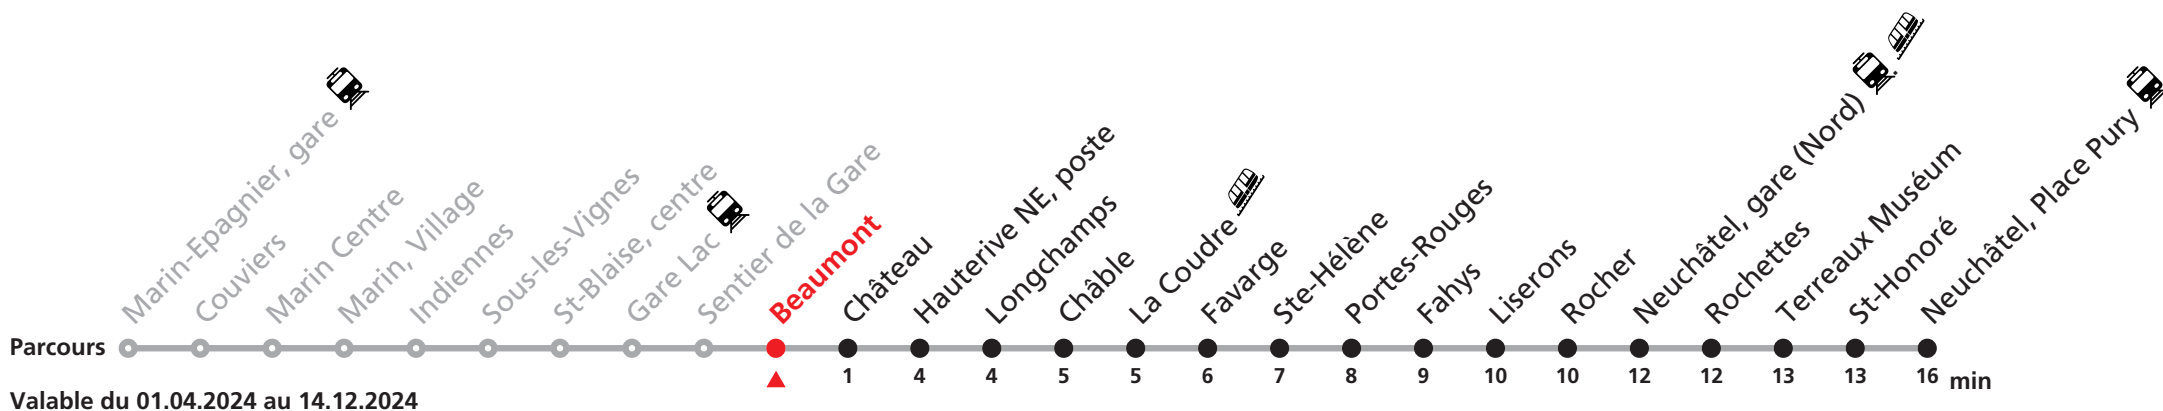

107 Marin-Epagnier / Hauterive - Neuchâtel

Heure	Lu-Ve scolaires	Lu-Ve vacances	Sa	Di et fêtes
5	28 48	28 48		
6	08 28 48	08 28 48		
7	08 28 48	08 28 48		
8	08 28 48	08 28 48		
9	08 28 48	08 28 48	08 28 48	
10	08 28 48	08 28 48	08 28 48	
11	08 28 48	08 28 48	08 28 48	
12	08 28 48	08 28 48	08 28 48	
13	08 28 48	08 28 48	08 28 48	
14	08 28 48	08 28 48	08 28 48	
15	08 28 48	08 28 48	08 28 48	
16	08 28 48	08 28 48	08 28 48	
17	08 28 48	08 28 48	08 28 48	
18	08 28 48	08 28 48	08	
19	11	08		

Renseignements

VACANCES SCOLAIRES :
21.12.-05.01. | 26-29.02. | 02-12.04.
10.05. | 08.07.-16.08. | 07.10.-18.10.

FÊTES :
25-26.12. | 01-02.01. | 01.03. | 29.03 | 01.04. |
01.05. | 09.05. | 20.05. | 01.08. | 16.09.

Durant la Fête des Vendanges de Neuchâtel, du 27 au 29 septembre 2024, des véhicules supplémentaires circulent pour acheminer les nombreux voyageurs. Des retards et perturbations sont à prévoir. Anticipez vos déplacements.
Plus d'infos sur www.transn.ch/fete-des-vendanges.

Informations pour les voyageurs à mobilité réduite sur : transn.ch/voyager-avec-un-handicap.

Nombre de places et transport des bagages limités, réservation obligatoire pour groupe dès 10 personnes.
Plus d'infos sur www.transn.ch/groupes.