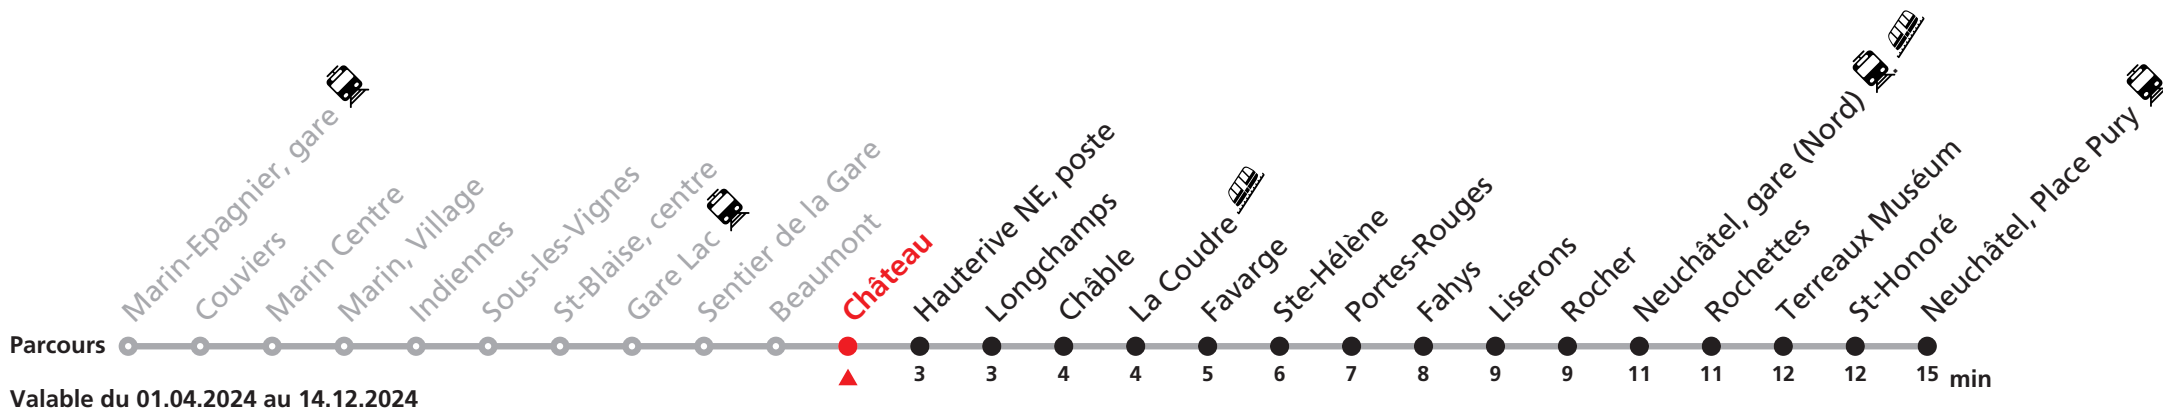

107 Marin-Epagnier / Hauterive - Neuchâtel

Heure	Lu-Ve scolaires	Lu-Ve vacances	Sa	Di et fêtes
5	29 49	29 49		
6	09 29 49	09 29 49		
7	09 29 49	09 29 49		
8	09 29 49	09 29 49		
9	09 29 49	09 29 49	09 29 49	
10	09 29 49	09 29 49	09 29 49	
11	09 29 49	09 29 49	09 29 49	
12	09 29 49	09 29 49	09 29 49	
13	09 29 49	09 29 49	09 29 49	
14	09 29 49	09 29 49	09 29 49	
15	09 29 49	09 29 49	09 29 49	
16	09 29 49	09 29 49	09 29 49	
17	09 29 49	09 29 49	09 29 49	
18	09 29 49	09 29 49	09	
19	12	09		

Renseignements

VACANCES SCOLAIRES :

21.12.-05.01. | 26-29.02. | 02-12.04.
10.05. | 08.07.-16.08. | 07.10.-18.10.

FÊTES :

25-26.12. | 01-02.01. | 01.03. | 29.03 | 01.04. |
01.05. | 09.05. | 20.05. | 01.08. | 16.09.

Durant la Fête des Vendanges de Neuchâtel, du 27 au 29 septembre 2024, des véhicules supplémentaires circulent pour acheminer les nombreux voyageurs. Des retards et perturbations sont à prévoir. Anticipez vos déplacements.
Plus d'infos sur www.transn.ch/fete-des-vendanges.

Informations pour les voyageurs à mobilité réduite
sur : transn.ch/voyager-avec-un-handicap.

Nombre de places et transport des bagages limités, réservation obligatoire pour groupe dès 10 personnes.
Plus d'infos sur www.transn.ch/groupes.