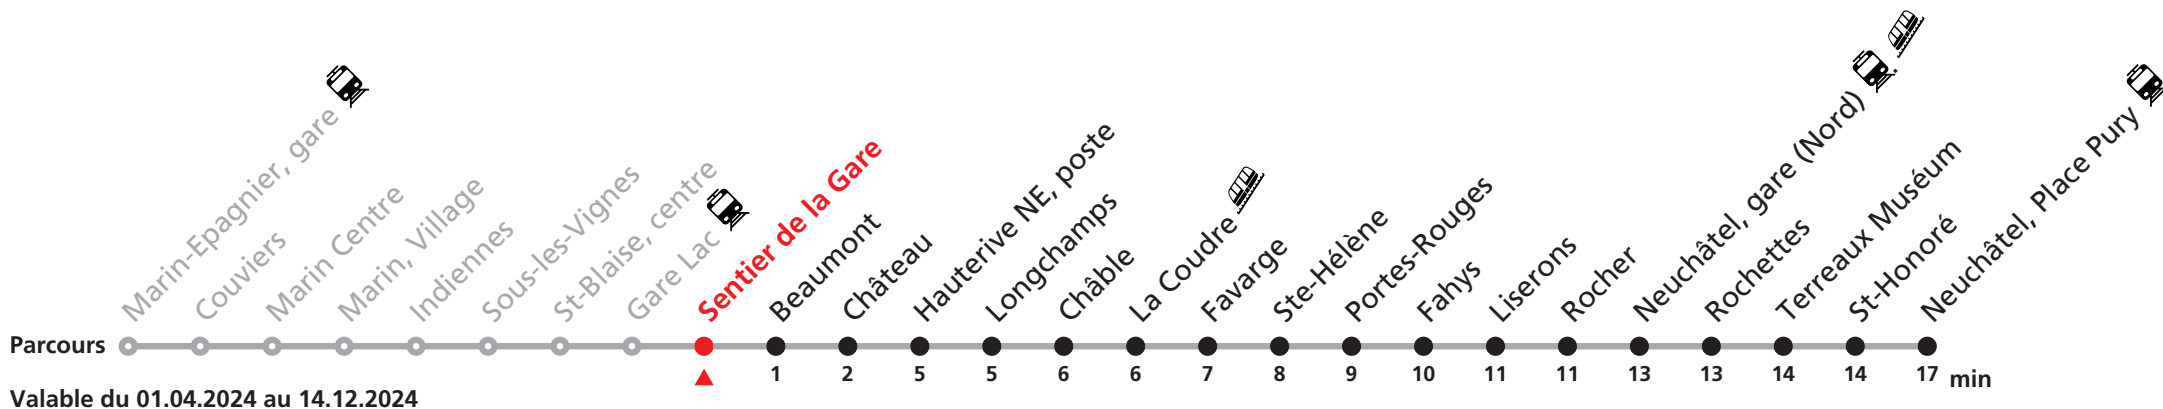

107 Marin-Epagnier / Hauterive - Neuchâtel

Heure	Lu-Ve scolaires	Lu-Ve vacances	Sa	Di et fêtes
5	27 47	27 47		
6	07 27 47	07 27 47		
7	07 27 47	07 27 47		
8	07 27 47	07 27 47		
9	07 27 47	07 27 47	07 27 47	
10	07 27 47	07 27 47	07 27 47	
11	07 27 47	07 27 47	07 27 47	
12	07 27 47	07 27 47	07 27 47	
13	07 27 47	07 27 47	07 27 47	
14	07 27 47	07 27 47	07 27 47	
15	07 27 47	07 27 47	07 27 47	
16	07 27 47	07 27 47	07 27 47	
17	07 27 47	07 27 47	07 27 47	
18	07 27 47	07 27 47	07	
19	10	07		

Renseignements

VACANCES SCOLAIRES :

21.12.-05.01. | 26-29.02. | 02-12.04.
10.05. | 08.07.-16.08. | 07.10.-18.10.

FÊTES :

25-26.12. | 01-02.01. | 01.03. | 29.03 | 01.04. |
01.05. | 09.05. | 20.05. | 01.08. | 16.09.

Durant la Fête des Vendanges de Neuchâtel, du 27 au 29 septembre 2024, des véhicules supplémentaires circulent pour acheminer les nombreux voyageurs. Des retards et perturbations sont à prévoir. Anticipez vos déplacements.
Plus d'infos sur www.transn.ch/fete-des-vendanges.

Informations pour les voyageurs à mobilité réduite sur : transn.ch/voyager-avec-un-handicap.

Nombre de places et transport des bagages limités, réservation obligatoire pour groupe dès 10 personnes.
Plus d'infos sur www.transn.ch/groupes.