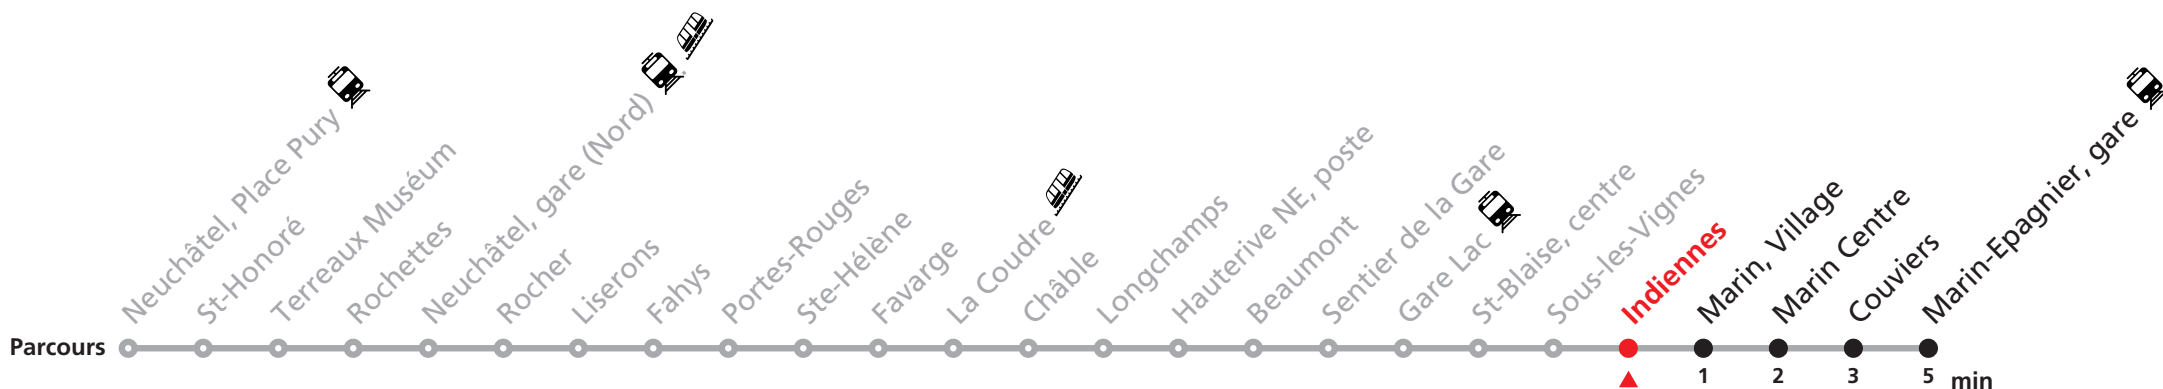

107 Neuchâtel - Hauterive / Marin-Epagnier

Valable du 01.04.2024 au 14.12.2024

Heure	Lu-Ve scolaires	Lu-Ve vacances	Sa	Di et fêtes
6	28 48	28 48		
7	08 33 48	08 28 48		
8	11 28 48	08 28 48		
9	08 28 48	08 28 48	08 28 48	
10	08 28 48	08 28 48	08 28 48	
11	08 28 48	08 28 48	08 28 48	
12	08 28 48	08 28 48	08 28 48	
13	08 28 48	08 28 48	08 28 48	
14	08 28 48	08 28 48	08 28 48	
15	08 28 48	08 28 48	08 28 48	
16	08 33 48	08 28 48	08 28 48	
17	11 33 48	08 28 48	08 28 48	
18	11 26 33 48	08 28 48	08	
19	08	08		
20	18 38	18 38		

Renseignements

VACANCES SCOLAIRES :

21.12.-05.01. | 26-29.02. | 02-12.04.
10.05. | 08.07.-16.08. | 07.10.-18.10.

Ne circule pas le dimanche et durant les fêtes.

FÊTES :

25-26.12. | 01-02.01. | 01.03. | 29.03 | 01.04. |
01.05. | 09.05. | 20.05. | 01.08. | 16.09.

Durant la Fête des Vendanges de Neuchâtel, du 27 au 29 septembre 2024, des véhicules supplémentaires circulent pour acheminer les nombreux voyageurs. Des retards et perturbations sont à prévoir. Anticipez vos déplacements.
Plus d'infos sur www.transn.ch/fete-des-vendanges.

Informations pour les voyageurs à mobilité réduite sur : transn.ch/voyager-avec-un-handicap.

Nombre de places et transport des bagages limités, réservation obligatoire pour groupe dès 10 personnes.
Plus d'infos sur www.transn.ch/groupes.