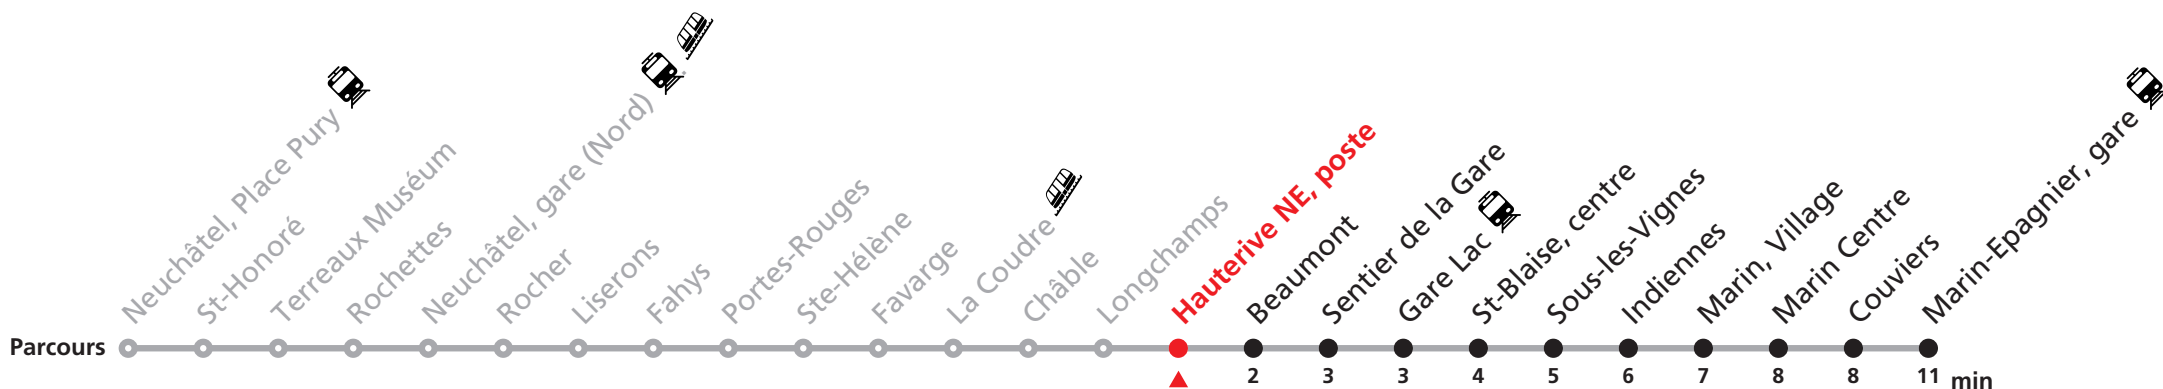

107 Neuchâtel - Hauterive / Marin-Epagnier

Valable du 01.04.2024 au 14.12.2024

Heure	Lu-Ve scolaires	Lu-Ve vacances	Sa	Di et fêtes
6	23 43	23 43		
7	03 28 43	03 23 43		
8	06 23 43	03 23 43		
9	03 23 43	03 23 43	03 23 43	
10	03 23 43	03 23 43	03 23 43	
11	03 23 43	03 23 43	03 23 43	
12	03 23 43	03 23 43	03 23 43	
13	03 23 43	03 23 43	03 23 43	
14	03 23 43	03 23 43	03 23 43	
15	03 23 43	03 23 43	03 23 43	
16	03 28 43	03 23 43	03 23 43	
17	06 28 43	03 23 43	03 23 43	
18	06 21 28 43	03 23 43	03	
19	03	03		
20	13 33	13 33		

Renseignements

VACANCES SCOLAIRES :

21.12.-05.01. | 26-29.02. | 02-12.04.
10.05. | 08.07.-16.08. | 07.10.-18.10.

Ne circule pas le dimanche et durant les fêtes.

FÊTES :

25-26.12. | 01-02.01. | 01.03. | 29.03 | 01.04. |
01.05. | 09.05. | 20.05. | 01.08. | 16.09.

Durant la Fête des Vendanges de Neuchâtel, du 27 au 29 septembre 2024, des véhicules supplémentaires circulent pour acheminer les nombreux voyageurs. Des retards et perturbations sont à prévoir. Anticipez vos déplacements.
Plus d'infos sur www.transn.ch/fete-des-vendanges.

Informations pour les voyageurs à mobilité réduite sur : transn.ch/voyager-avec-un-handicap.

Nombre de places et transport des bagages limités, réservation obligatoire pour groupe dès 10 personnes.
Plus d'infos sur www.transn.ch/groupes.