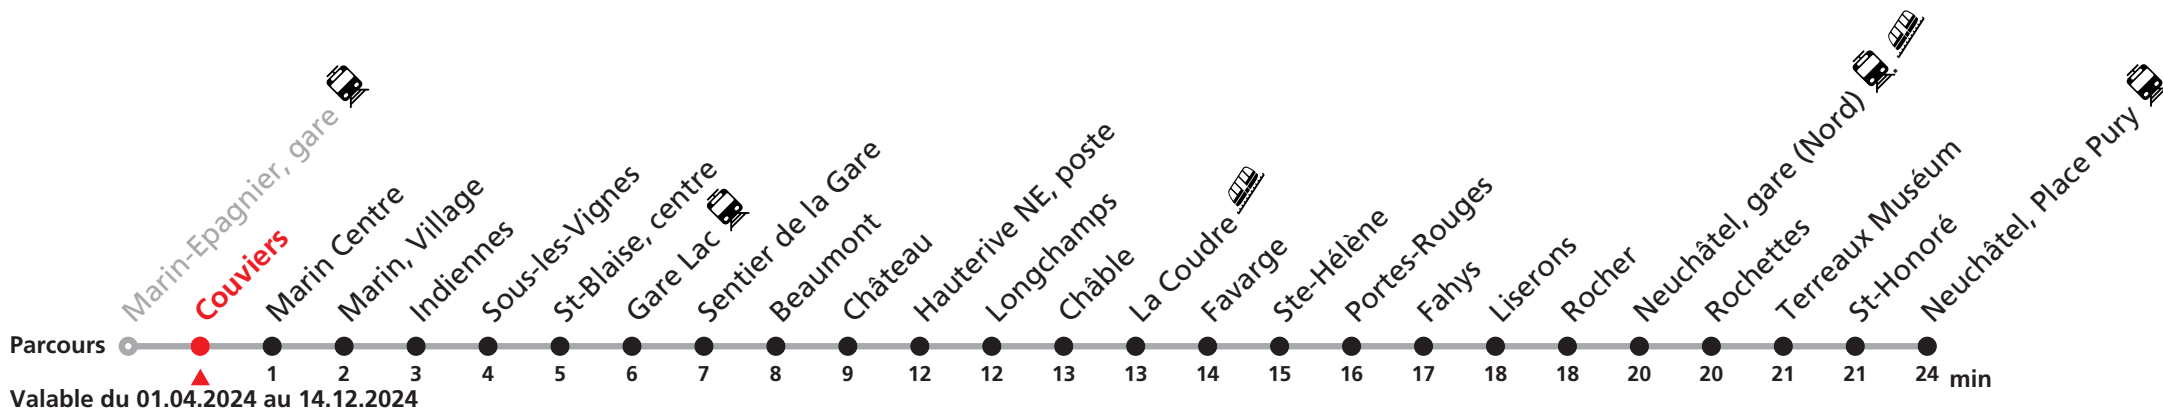

107 Marin-Epagnier / Hauterive - Neuchâtel

Heure	Lu-Ve scolaires	Lu-Ve vacances	Sa	Di et fêtes
5	20 40	20 40		
6	00 20 40	00 20 40		
7	00 20 40	00 20 40		
8	00 20 40	00 20 40		
9	00 20 40	00 20 40	00 20 40	
10	00 20 40	00 20 40	00 20 40	
11	00 20 40	00 20 40	00 20 40	
12	00 20 40	00 20 40	00 20 40	
13	00 20 40	00 20 40	00 20 40	
14	00 20 40	00 20 40	00 20 40	
15	00 20 40	00 20 40	00 20 40	
16	00 20 40	00 20 40	00 20 40	
17	00 20 40	00 20 40	00 20 40	
18	00 20 40	00 20 40	00	
19	03	00		

Renseignements

VACANCES SCOLAIRES :

21.12.-05.01. | 26-29.02. | 02-12.04.
10.05. | 08.07.-16.08. | 07.10.-18.10.

FÊTES :

25-26.12. | 01-02.01. | 01.03. | 29.03 | 01.04. |
01.05. | 09.05. | 20.05. | 01.08. | 16.09.

Durant la Fête des Vendanges de Neuchâtel, du 27 au 29 septembre 2024, des véhicules supplémentaires circulent pour acheminer les nombreux voyageurs. Des retards et perturbations sont à prévoir. Anticipez vos déplacements.
Plus d'infos sur www.transn.ch/fete-des-vendanges.

Informations pour les voyageurs à mobilité réduite sur : transn.ch/voyager-avec-un-handicap.

Nombre de places et transport des bagages limités, réservation obligatoire pour groupe dès 10 personnes.
Plus d'infos sur www.transn.ch/groupes.