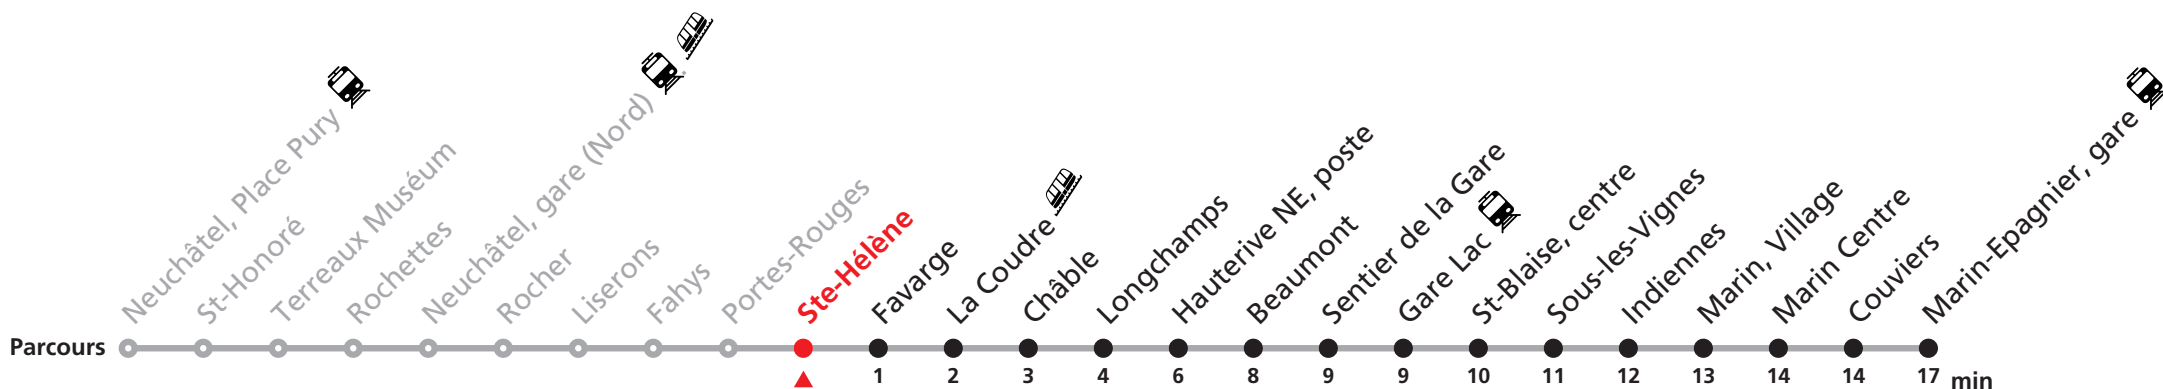

107 Neuchâtel - Hauterive / Marin-Epagnier

Valable du 01.04.2024 au 14.12.2024

Heure	Lu-Ve scolaires	Lu-Ve vacances	Sa	Di et fêtes
5	57a	57a	27a 57a	
6	07a 17 27a 37 46a 57	07a 17 27a 37 46a 57	17a 37a 57a	10a 40a
7	06a 15a 22 30a 37 45a 52a	06a 17 27a 37 47a 57	17a 27a 37a 47a 57a	10a 40a
8	00 07a 17 26a 37 46a 57	07a 17 26a 37 46a 57	07a 17a 27a 37a 46a 57	10a 37a 57a
9	06a 17 26a 37 46a 57	06a 17 26a 37 46a 57	06a 17 26a 37 46a 57	17a 37a 57a
10	06a 17 26a 37 46a 57	06a 17 26a 37 46a 57	06a 17 26a 37 46a 57	17a 37a 57a
11	06a 17 26a 37 47a 57	06a 17 26a 37 47a 57	06a 17 26a 37 46a 57	17a 37a 57a
12	02a 07a 17 27a 37 47a 57	07a 17 27a 37 47a 57	06a 17 26a 37 46a 57	17a 37a 57a
13	07a 17 27a 37 46a 57	07a 17 27a 37 46a 57	06a 17 26a 37 46a 57	17a 37a 57a
14	06a 17 26a 37 46a 57	06a 17 26a 37 46a 57	06a 17 26a 37 46a 57	17a 37a 56a
15	06a 17 27a 37 47a 57	06a 17 27a 37 47a 57	06a 17 26a 37 46a 57	16a 36a 56a
16	07a 15a 22 30a 37 45a 52a	07a 17 27a 37 47a 57	06a 17 26a 37 46a 57	16a 36a 56a
17	00 07a 15a 22 30a 37 45a 52a	07a 17 27a 37 47a 57	06a 17 26a 37 46a 57	16a 36a 56a
18	00 07a 15 22 29a 37 46a 57	07a 17 26a 37 46a 57	06a 16a 26a 36a 46a 56a	16a 36a 56a
19	06a 16a 26a 36a 47a 57a	06a 16a 26a 36a 47a 57a	06a 16a 34a 54a	16a 36a 56a
20	07 17a 27 35a 55a	07 17a 27 35a 55a	14a 34a 54a	16a 36a 57a
21	15a 40a	15a 40a	14a 39a	17a 40a
22	10a 40a	10a 40a	09a 39a	10a 40a
23	10a 48a	10a 48a	09a 47a	10a 48a
0	26a	26a	25a	26a

Renseignements

a : jusqu'à Hauterive NE, poste

VACANCES SCOLAIRES :

21.12.-05.01. | 26-29.02. | 02-12.04.
10.05. | 08.07.-16.08. | 07.10.-18.10.

FÊTES :

25-26.12. | 01-02.01. | 01.03. | 29.03 | 01.04. |
01.05. | 09.05. | 20.05. | 01.08. | 16.09.

Durant la Fête des Vendanges de Neuchâtel, du 27 au 29 septembre 2024, des véhicules supplémentaires circulent pour acheminer les nombreux voyageurs. Des retards et perturbations sont à prévoir. Anticipez vos déplacements.
Plus d'infos sur www.transn.ch/fete-des-vendanges.

Informations pour les voyageurs à mobilité réduite sur : transn.ch/voyager-avec-un-handicap.

Nombre de places et transport des bagages limités, réservation obligatoire pour groupe dès 10 personnes.
Plus d'infos sur www.transn.ch/groupes.