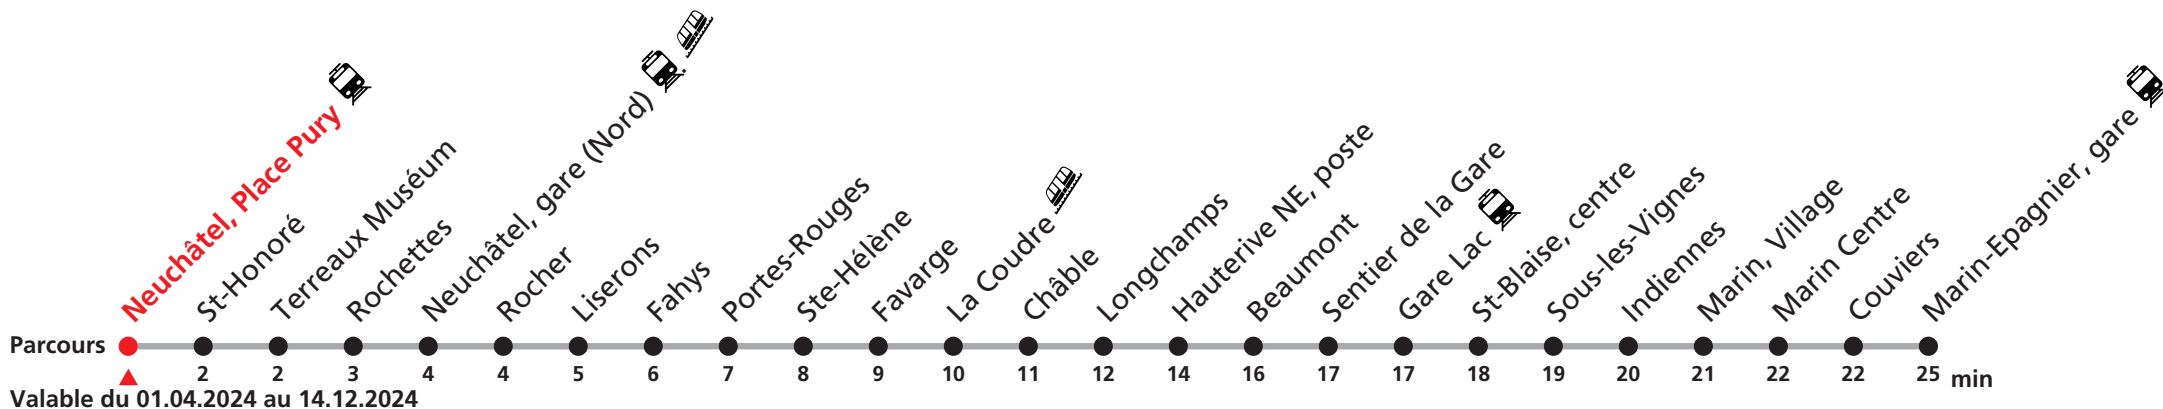

107 Neuchâtel - Hauterive / Marin-Epagnier

Heure	Lu-Ve scolaires	Lu-Ve vacances	Sa	Di et fêtes
5	49a 59a	49a 59a	19a 49a	
6	09 19a 29 39a 49 59a	09 19a 29 39a 49 59a	09a 29a 49a	02a 32a
7	07a 14 22a 29 37a 44a 52 59a	09 19a 29 39a 49 59a	09a 19a 29a 39a 49a 59a	02a 32a
8	09 19a 29 39a 49 59a	09 19a 29 39a 49 59a	09a 19a 29a 39a 49 59a	02a 29a 49a
9	09 19a 29 39a 49 59a	09 19a 29 39a 49 59a	09 19a 29 39a 49 59a	09a 29a 49a
10	09 19a 29 39a 49 59a	09 19a 29 39a 49 59a	09 19a 29 39a 49 59a	09a 29a 49a
11	09 19a 29 39a 49 54a 59a	09 19a 29 39a 49 59a	09 19a 29 39a 49 59a	09a 29a 49a
12	09 19a 29 39a 49 59a	09 19a 29 39a 49 59a	09 19a 29 39a 49 59a	09a 29a 49a
13	09 19a 29 39a 49 59a	09 19a 29 39a 49 59a	09 19a 29 39a 49 59a	09a 29a 49a
14	09 19a 29 39a 49 59a	09 19a 29 39a 49 59a	09 19a 29 39a 49 59a	09a 29a 49a
15	09 19a 29 39a 49 59a	09 19a 29 39a 49 59a	09 19a 29 39a 49 59a	09a 29a 49a
16	07a 14 22a 29 37a 44a 52 59a	09 19a 29 39a 49 59a	09 19a 29 39a 49 59a	09a 29a 49a
17	07a 14 22a 29 37a 44a 52 59a	09 19a 29 39a 49 59a	09 19a 29 39a 49 59a	09a 29a 49a
18	07 14 22a 29 39a 49 59a	09 19a 29 39a 49 59a	09a 19a 29a 39a 49a 59a	09a 29a 49a
19	09a 19a 29a 39a 49a 59	09a 19a 29a 39a 49a 59	09a 27a 47a	09a 29a 49a
20	09a 19 27a 47a	09a 19 27a 47a	07a 27a 47a	09a 29a 49a
21	07a 32a	07a 32a	07a 32a	09a 32a
22	02a 32a	02a 32a	02a 32a	02a 32a
23	02a 40a	02a 40a	02a 40a	02a 40a
0	18a	18a	18a	18a

Renseignements

a : jusqu'à Hauterive NE, poste

VACANCES SCOLAIRES :
21.12.-05.01. | 26-29.02. | 02-12.04.
10.05. | 08.07.-16.08. | 07.10.-18.10.

FÊTES :
25-26.12. | 01-02.01. | 01.03. | 29.03 | 01.04. |
01.05. | 09.05. | 20.05. | 01.08. | 16.09.

Durant la Fête des Vendanges de Neuchâtel, du 27 au 29 septembre 2024, des véhicules supplémentaires circulent pour acheminer les nombreux voyageurs. Des retards et perturbations sont à prévoir. Anticipez vos déplacements.
Plus d'infos sur www.transn.ch/fete-des-vendanges.

Informations pour les voyageurs à mobilité réduite
sur : transn.ch/voyager-avec-un-handicap.

Nombre de places et transport des bagages limités, réservation obligatoire pour groupe dès 10 personnes.
Plus d'infos sur www.transn.ch/groupes.