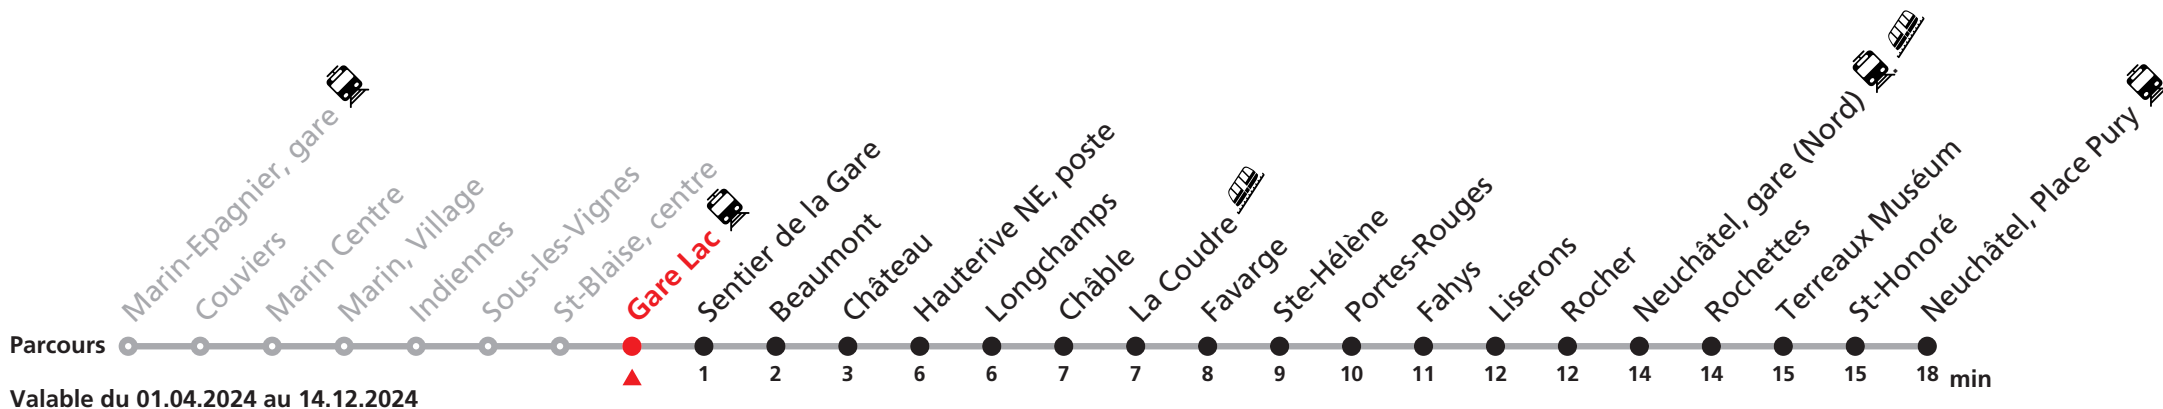

107 Marin-Epagnier / Hauterive - Neuchâtel

Heure	Lu-Ve scolaires	Lu-Ve vacances	Sa	Di et fêtes
5	26 46	26 46		
6	06 26 46	06 26 46		
7	06 26 46	06 26 46		
8	06 26 46	06 26 46		
9	06 26 46	06 26 46	06 26 46	
10	06 26 46	06 26 46	06 26 46	
11	06 26 46	06 26 46	06 26 46	
12	06 26 46	06 26 46	06 26 46	
13	06 26 46	06 26 46	06 26 46	
14	06 26 46	06 26 46	06 26 46	
15	06 26 46	06 26 46	06 26 46	
16	06 26 46	06 26 46	06 26 46	
17	06 26 46	06 26 46	06 26 46	
18	06 26 46	06 26 46	06	
19	09	06		

Renseignements

VACANCES SCOLAIRES :

21.12.-05.01. | 26-29.02. | 02-12.04.
10.05. | 08.07.-16.08. | 07.10.-18.10.

FÊTES :

25-26.12. | 01-02.01. | 01.03. | 29.03 | 01.04. |
01.05. | 09.05. | 20.05. | 01.08. | 16.09.

Durant la Fête des Vendanges de Neuchâtel, du 27 au 29 septembre 2024, des véhicules supplémentaires circulent pour acheminer les nombreux voyageurs. Des retards et perturbations sont à prévoir. Anticipez vos déplacements.
Plus d'infos sur www.transn.ch/fete-des-vendanges.

Informations pour les voyageurs à mobilité réduite sur : transn.ch/voyager-avec-un-handicap.

Nombre de places et transport des bagages limités, réservation obligatoire pour groupe dès 10 personnes.
Plus d'infos sur www.transn.ch/groupes.