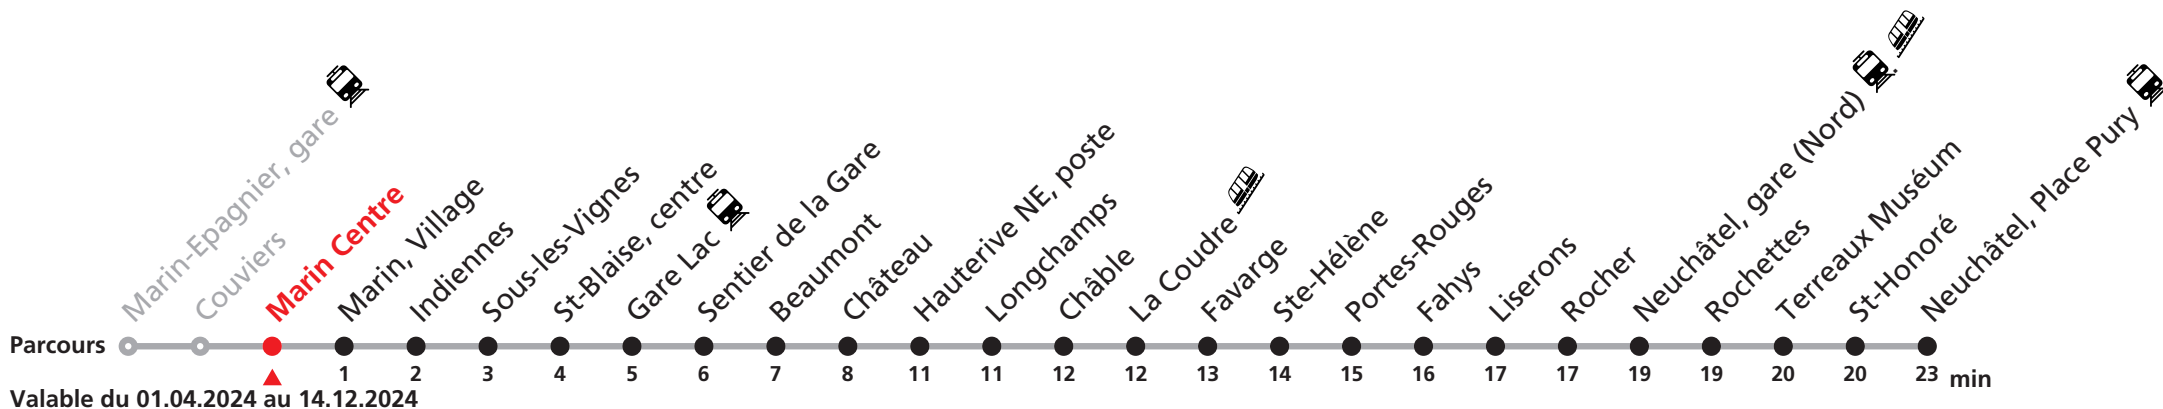

107 Marin-Epagnier / Hauterive - Neuchâtel

Heure	Lu-Ve scolaires	Lu-Ve vacances	Sa	Di et fêtes
5	21 41	21 41		
6	01 21 41	01 21 41		
7	01 21 41	01 21 41		
8	01 21 41	01 21 41		
9	01 21 41	01 21 41	01 21 41	
10	01 21 41	01 21 41	01 21 41	
11	01 21 41	01 21 41	01 21 41	
12	01 21 41	01 21 41	01 21 41	
13	01 21 41	01 21 41	01 21 41	
14	01 21 41	01 21 41	01 21 41	
15	01 21 41	01 21 41	01 21 41	
16	01 21 41	01 21 41	01 21 41	
17	01 21 41	01 21 41	01 21 41	
18	01 21 41	01 21 41	01	
19	04	01		

Renseignements

VACANCES SCOLAIRES :

21.12.-05.01. | 26-29.02. | 02-12.04.
10.05. | 08.07.-16.08. | 07.10.-18.10.

FÊTES :

25-26.12. | 01-02.01. | 01.03. | 29.03 | 01.04. |
01.05. | 09.05. | 20.05. | 01.08. | 16.09.

Durant la Fête des Vendanges de Neuchâtel, du 27 au 29 septembre 2024, des véhicules supplémentaires circulent pour acheminer les nombreux voyageurs. Des retards et perturbations sont à prévoir. Anticipez vos déplacements.
Plus d'infos sur www.transn.ch/fete-des-vendanges.

Informations pour les voyageurs à mobilité réduite sur : transn.ch/voyager-avec-un-handicap.

Nombre de places et transport des bagages limités, réservation obligatoire pour groupe dès 10 personnes.
Plus d'infos sur www.transn.ch/groupes.