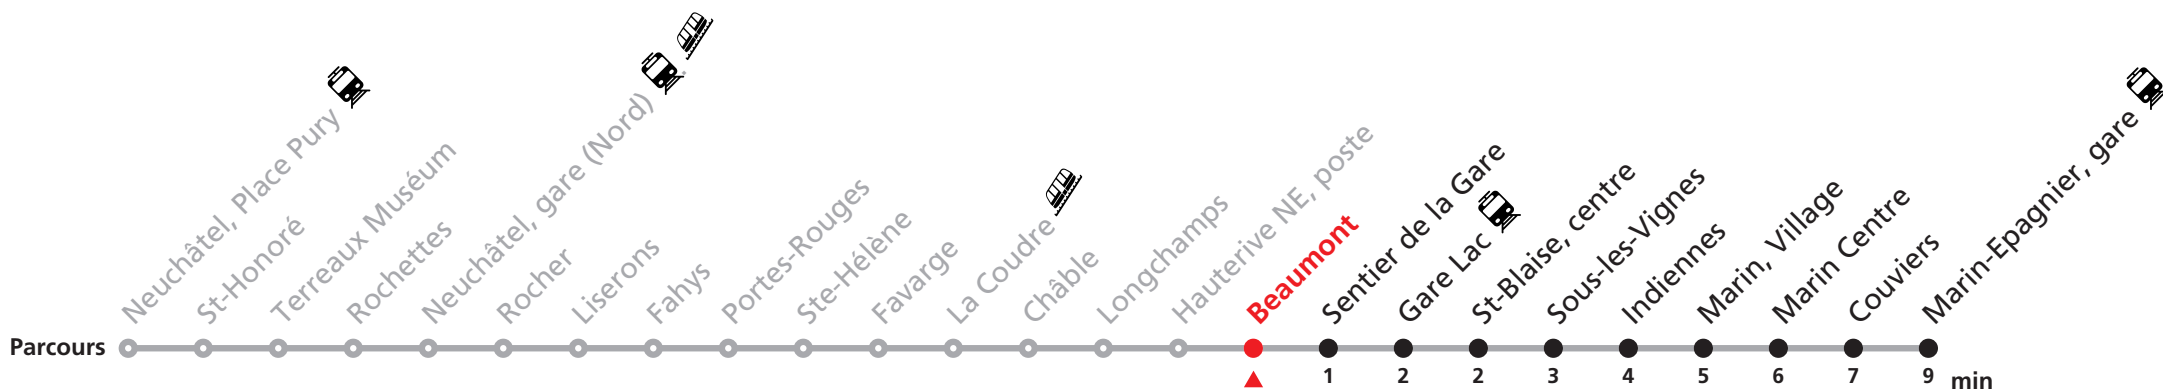

107 Neuchâtel - Hauterive / Marin-Epagnier

Valable du 01.04.2024 au 14.12.2024

Heure	Lu-Ve scolaires	Lu-Ve vacances	Sa	Di et fêtes
6	24 44	24 44		
7	04 29 44	04 24 44		
8	07 24 44	04 24 44		
9	04 24 44	04 24 44	04 24 44	
10	04 24 44	04 24 44	04 24 44	
11	04 24 44	04 24 44	04 24 44	
12	04 24 44	04 24 44	04 24 44	
13	04 24 44	04 24 44	04 24 44	
14	04 24 44	04 24 44	04 24 44	
15	04 24 44	04 24 44	04 24 44	
16	04 29 44	04 24 44	04 24 44	
17	07 29 44	04 24 44	04 24 44	
18	07 22 29 44	04 24 44	04	
19	04	04		
20	14 34	14 34		

Renseignements

VACANCES SCOLAIRES :

21.12.-05.01. | 26-29.02. | 02-12.04.
10.05. | 08.07.-16.08. | 07.10.-18.10.

Ne circule pas le dimanche et durant les fêtes.

FÊTES :

25-26.12. | 01-02.01. | 01.03. | 29.03 | 01.04. |
01.05. | 09.05. | 20.05. | 01.08. | 16.09.

Durant la Fête des Vendanges de Neuchâtel, du 27 au 29 septembre 2024, des véhicules supplémentaires circulent pour acheminer les nombreux voyageurs. Des retards et perturbations sont à prévoir. Anticipez vos déplacements.
Plus d'infos sur www.transn.ch/fete-des-vendanges.

Informations pour les voyageurs à mobilité réduite sur : transn.ch/voyager-avec-un-handicap.

Nombre de places et transport des bagages limités, réservation obligatoire pour groupe dès 10 personnes.
Plus d'infos sur www.transn.ch/groupes.