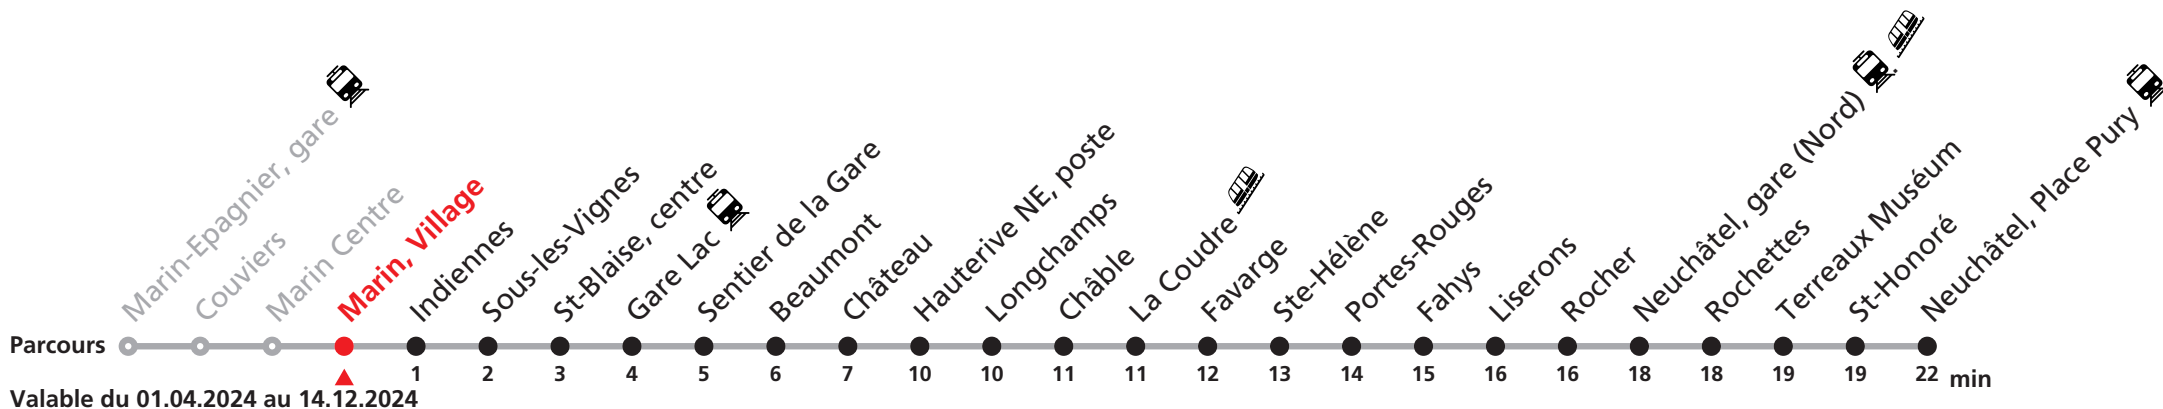

107 Marin-Epagnier / Hauterive - Neuchâtel

Heure	Lu-Ve scolaires	Lu-Ve vacances	Sa	Di et fêtes
5	22 42	22 42		
6	02 22 42	02 22 42		
7	02 22 42	02 22 42		
8	02 22 42	02 22 42		
9	02 22 42	02 22 42	02 22 42	
10	02 22 42	02 22 42	02 22 42	
11	02 22 42	02 22 42	02 22 42	
12	02 22 42	02 22 42	02 22 42	
13	02 22 42	02 22 42	02 22 42	
14	02 22 42	02 22 42	02 22 42	
15	02 22 42	02 22 42	02 22 42	
16	02 22 42	02 22 42	02 22 42	
17	02 22 42	02 22 42	02 22 42	
18	02 22 42	02 22 42	02	
19	05	02		

Renseignements

VACANCES SCOLAIRES :

21.12.-05.01. | 26-29.02. | 02-12.04.
10.05. | 08.07.-16.08. | 07.10.-18.10.

FÊTES :

25-26.12. | 01-02.01. | 01.03. | 29.03 | 01.04. |
01.05. | 09.05. | 20.05. | 01.08. | 16.09.

Durant la Fête des Vendanges de Neuchâtel, du 27 au 29 septembre 2024, des véhicules supplémentaires circulent pour acheminer les nombreux voyageurs. Des retards et perturbations sont à prévoir. Anticipez vos déplacements.
Plus d'infos sur www.transn.ch/fete-des-vendanges.

Informations pour les voyageurs à mobilité réduite sur : transn.ch/voyager-avec-un-handicap.

Nombre de places et transport des bagages limités, réservation obligatoire pour groupe dès 10 personnes.
Plus d'infos sur www.transn.ch/groupes.