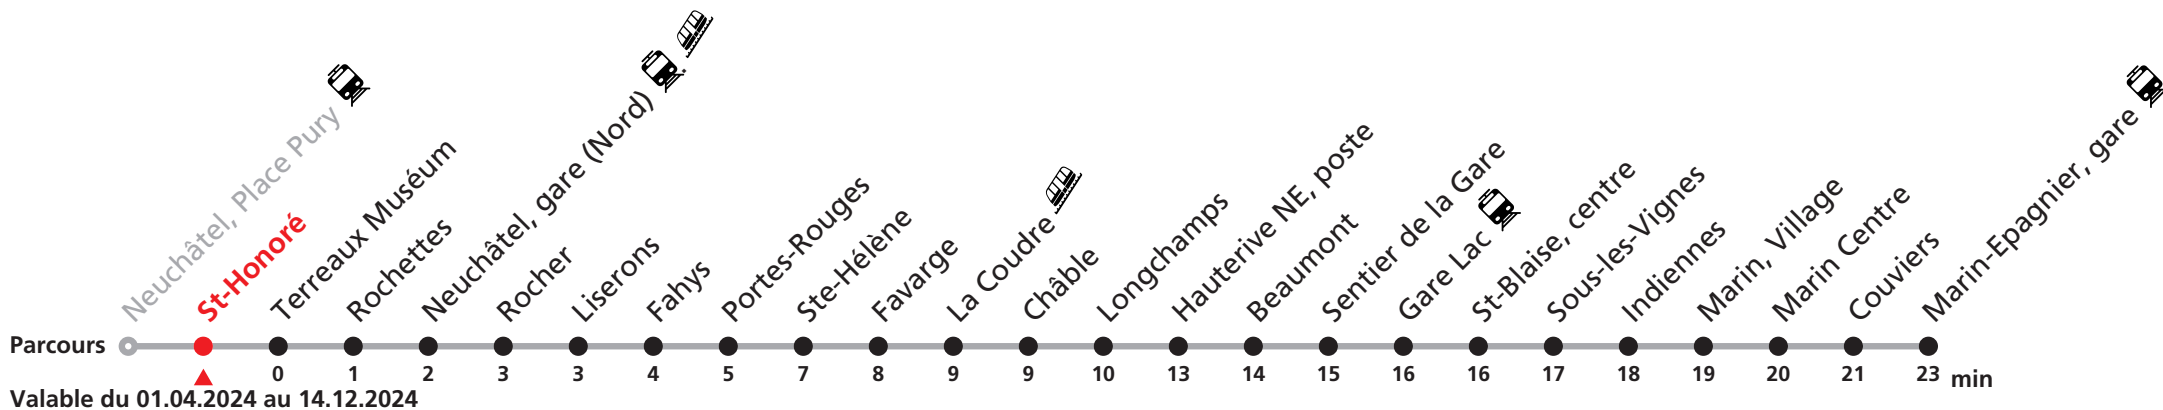

107 Neuchâtel - Hauterive / Marin-Epagnier

Heure	Lu-Ve scolaires	Lu-Ve vacances	Sa	Di et fêtes
5	50a	50a	20a 50a	
6	00a 10 20a 30 40a 50	00a 10 20a 30 40a 50	10a 30a 50a	03a 33a
7	00a 08a 15 23a 30 38a 45a 53	00a 10 20a 30 40a 50	10a 20a 30a 40a 50a	03a 33a
8	00a 10 20a 30 40a 50	00a 10 20a 30 40a 50	00a 10a 20a 30a 40a 50	03a 30a 50a
9	00a 10 20a 30 40a 50	00a 10 20a 30 40a 50	00a 10 20a 30 40a 50	10a 30a 50a
10	00a 10 20a 30 40a 50	00a 10 20a 30 40a 50	00a 10 20a 30 40a 50	10a 30a 50a
11	00a 10 20a 30 40a 50 55a	00a 10 20a 30 40a 50	00a 10 20a 30 40a 50	10a 30a 50a
12	00a 10 20a 30 40a 50	00a 10 20a 30 40a 50	00a 10 20a 30 40a 50	10a 30a 50a
13	00a 10 20a 30 40a 50	00a 10 20a 30 40a 50	00a 10 20a 30 40a 50	10a 30a 50a
14	00a 10 20a 30 40a 50	00a 10 20a 30 40a 50	00a 10 20a 30 40a 50	10a 30a 50a
15	00a 10 20a 30 40a 50	00a 10 20a 30 40a 50	00a 10 20a 30 40a 50	10a 30a 50a
16	00a 08a 15 23a 30 38a 45a 53	00a 10 20a 30 40a 50	00a 10 20a 30 40a 50	10a 30a 50a
17	00a 08a 15 23a 30 38a 45a 53	00a 10 20a 30 40a 50	00a 10 20a 30 40a 50	10a 30a 50a
18	00a 08 15 23a 30 40a 50	00a 10 20a 30 40a 50	00a 10a 20a 30a 40a 50a	10a 30a 50a
19	00a 10a 20a 30a 40a 50a	00a 10a 20a 30a 40a 50a	00a 10a 28a 48a	10a 30a 50a
20	00 10a 20 28a 48a	00 10a 20 28a 48a	08a 28a 48a	10a 30a 50a
21	08a 33a	08a 33a	08a 33a	10a 33a
22	03a 33a	03a 33a	03a 33a	03a 33a
23	03a 41a	03a 41a	03a 41a	03a 41a
0	19a	19a	19a	19a

Renseignements

a : jusqu'à Hauterive NE, poste

VACANCES SCOLAIRES :

21.12.-05.01. | 26-29.02. | 02-12.04.
10.05. | 08.07.-16.08. | 07.10.-18.10.

FÊTES :

25-26.12. | 01-02.01. | 01.03. | 29.03 | 01.04. |
01.05. | 09.05. | 20.05. | 01.08. | 16.09.

Durant la Fête des Vendanges de Neuchâtel, du 27 au 29 septembre 2024, des véhicules supplémentaires circulent pour acheminer les nombreux voyageurs. Des retards et perturbations sont à prévoir. Anticipez vos déplacements.
Plus d'infos sur www.transn.ch/fete-des-vendanges.

Informations pour les voyageurs à mobilité réduite
sur : transn.ch/voyager-avec-un-handicap.

Nombre de places et transport des bagages limités, réservation obligatoire pour groupe dès 10 personnes.
Plus d'infos sur www.transn.ch/groupes.