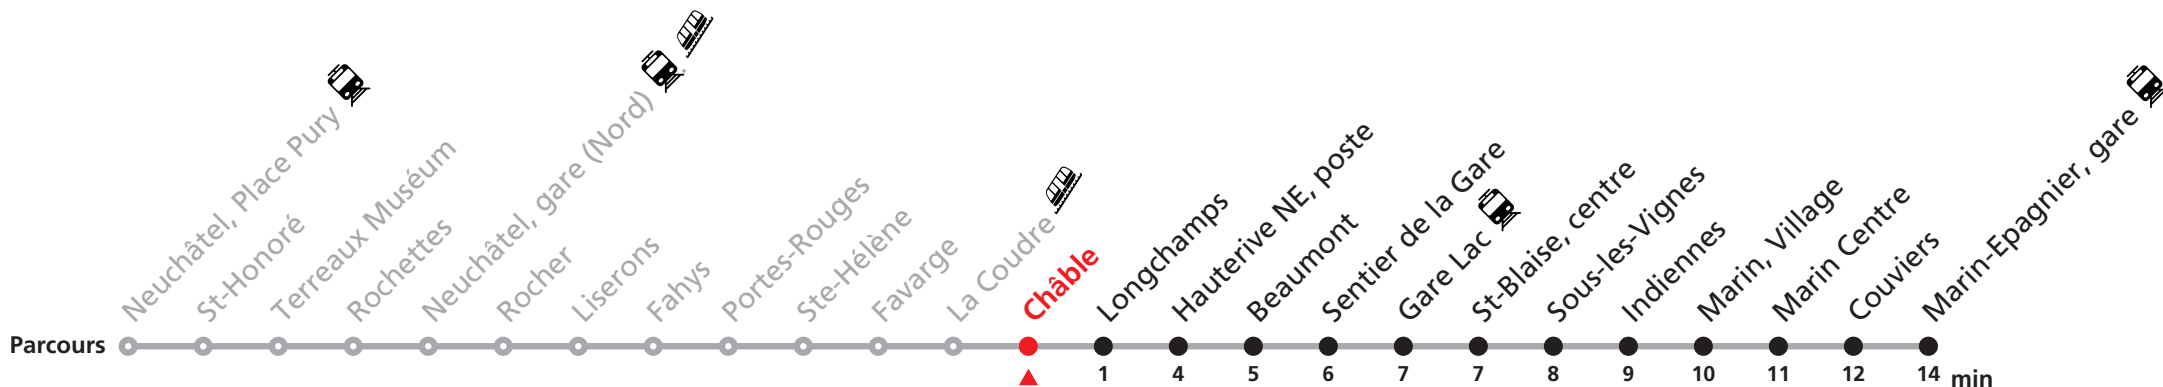

107 Neuchâtel - Hauterive / Marin-Epagnier

Valable du 01.04.2024 au 14.12.2024

Heure	Lu-Ve scolaires	Lu-Ve vacances	Sa	Di et fêtes
5	59a	59a	29a 59a	
6	09a 19 29a 39 49a 59	09a 19 29a 39 49a 59	19a 39a 59a	12a 42a
7	09a 17a 24 32a 39 47a 54a	09a 19 29a 39 49a 59	19a 29a 39a 49a 59a	12a 42a
8	02 09a 19 29a 39 49a 59	09a 19 29a 39 49a 59	09a 19a 29a 39a 49a 59	12a 39a 59a
9	09a 19 29a 39 49a 59	09a 19 29a 39 49a 59	09a 19 29a 39 49a 59	19a 39a 59a
10	09a 19 29a 39 49a 59	09a 19 29a 39 49a 59	09a 19 29a 39 49a 59	19a 39a 59a
11	09a 19 29a 39 49a 59	09a 19 29a 39 49a 59	09a 19 29a 39 49a 59	19a 39a 59a
12	04a 09a 19 29a 39 49a 59	09a 19 29a 39 49a 59	09a 19 29a 39 49a 59	19a 39a 59a
13	09a 19 29a 39 49a 59	09a 19 29a 39 49a 59	09a 19 29a 39 49a 59	19a 39a 59a
14	09a 19 29a 39 49a 59	09a 19 29a 39 49a 59	09a 19 29a 39 49a 59	19a 39a 59a
15	09a 19 29a 39 49a 59	09a 19 29a 39 49a 59	09a 19 29a 39 49a 59	19a 39a 59a
16	09a 17a 24 32a 39 47a 54a	09a 19 29a 39 49a 59	09a 19 29a 39 49a 59	19a 39a 59a
17	02 09a 17a 24 32a 39 47a 54a	09a 19 29a 39 49a 59	09a 19 29a 39 49a 59	19a 39a 59a
18	02 09a 17 24 32a 39 49a 59	09a 19 29a 39 49a 59	09a 19a 29a 39a 49a 59a	19a 39a 59a
19	09a 19a 29a 39a 49a 59a	09a 19a 29a 39a 49a 59a	09a 19a 37a 57a	19a 39a 59a
20	09 19a 29 37a 57a	09 19a 29 37a 57a	17a 37a 57a	19a 39a 59a
21	17a 42a	17a 42a	17a 42a	19a 42a
22	12a 42a	12a 42a	12a 42a	12a 42a
23	12a 50a	12a 50a	12a 50a	12a 50a
0	28a	28a	28a	28a

Renseignements

a : jusqu'à Hauterive NE, poste

VACANCES SCOLAIRES :

21.12.-05.01. | 26-29.02. | 02-12.04.
10.05. | 08.07.-16.08. | 07.10.-18.10.

FÊTES :

25-26.12. | 01-02.01. | 01.03. | 29.03 | 01.04. |
01.05. | 09.05. | 20.05. | 01.08. | 16.09.

Durant la Fête des Vendanges de Neuchâtel, du 27 au 29 septembre 2024, des véhicules supplémentaires circulent pour acheminer les nombreux voyageurs. Des retards et perturbations sont à prévoir. Anticipez vos déplacements.
Plus d'infos sur www.transn.ch/fete-des-vendanges.

Informations pour les voyageurs à mobilité réduite
sur : transn.ch/voyager-avec-un-handicap.

Nombre de places et transport des bagages limités, réservation obligatoire pour groupe dès 10 personnes.
Plus d'infos sur www.transn.ch/groupes.