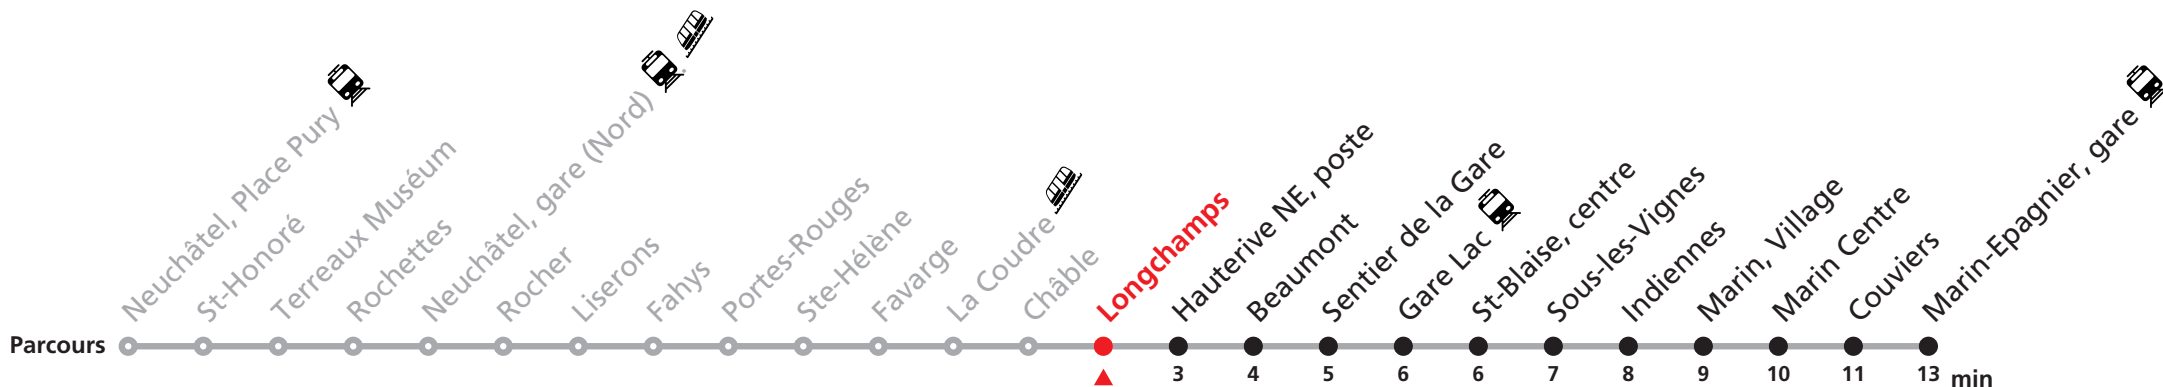

107 Neuchâtel - Hauterive / Marin-Epagnier

Valable du 01.04.2024 au 14.12.2024

Heure	Lu-Ve scolaires	Lu-Ve vacances	Sa	Di et fêtes
5			30a	
6	00a 10a 20 30a 40 50a	00a 10a 20 30a 40 50a	00a 20a 40a	13a 43a
7	00 10a 18a 25 33a 40 48a 55a	00 10a 20 30a 40 50a	00a 20a 30a 40a 50a	13a 43a
8	03 10a 20 30a 40 50a	00 10a 20 30a 40 50a	00a 10a 20a 30a 40a 50a	13a 40a
9	00 10a 20 30a 40 50a	00 10a 20 30a 40 50a	00 10a 20 30a 40 50a	00a 20a 40a
10	00 10a 20 30a 40 50a	00 10a 20 30a 40 50a	00 10a 20 30a 40 50a	00a 20a 40a
11	00 10a 20 30a 40 50a	00 10a 20 30a 40 50a	00 10a 20 30a 40 50a	00a 20a 40a
12	00 05a 10a 20 30a 40 50a	00 10a 20 30a 40 50a	00 10a 20 30a 40 50a	00a 20a 40a
13	00 10a 20 30a 40 50a	00 10a 20 30a 40 50a	00 10a 20 30a 40 50a	00a 20a 40a
14	00 10a 20 30a 40 50a	00 10a 20 30a 40 50a	00 10a 20 30a 40 50a	00a 20a 40a
15	00 10a 20 30a 40 50a	00 10a 20 30a 40 50a	00 10a 20 30a 40 50a	00a 20a 40a
16	00 10a 18a 25 33a 40 48a 55a	00 10a 20 30a 40 50a	00 10a 20 30a 40 50a	00a 20a 40a
17	03 10a 18a 25 33a 40 48a 55a	00 10a 20 30a 40 50a	00 10a 20 30a 40 50a	00a 20a 40a
18	03 10a 18 25 33a 40 50a	00 10a 20 30a 40 50a	00 10a 20a 30a 40a 50a	00a 20a 40a
19	00 10a 20a 30a 40a 50a	00 10a 20a 30a 40a 50a	00a 10a 20a 38a 58a	00a 20a 40a
20	00a 10 20a 30 38a 58a	00a 10 20a 30 38a 58a	18a 38a 58a	00a 20a 40a
21	18a 43a	18a 43a	18a 43a	00a 20a 43a
22	13a 43a	13a 43a	13a 43a	13a 43a
23	13a 51a	13a 51a	13a 51a	13a 51a
0	29a	29a	29a	29a

Renseignements

a : jusqu'à Hauterive NE, poste

VACANCES SCOLAIRES :

21.12.-05.01. | 26-29.02. | 02-12.04.
10.05. | 08.07.-16.08. | 07.10.-18.10.

FÊTES :

25-26.12. | 01-02.01. | 01.03. | 29.03 | 01.04. |
01.05. | 09.05. | 20.05. | 01.08. | 16.09.

Durant la Fête des Vendanges de Neuchâtel, du 27 au 29 septembre 2024, des véhicules supplémentaires circulent pour acheminer les nombreux voyageurs. Des retards et perturbations sont à prévoir. Anticipez vos déplacements.
Plus d'infos sur www.transn.ch/fete-des-vendanges.

Informations pour les voyageurs à mobilité réduite sur : transn.ch/voyager-avec-un-handicap.

Nombre de places et transport des bagages limités, réservation obligatoire pour groupe dès 10 personnes.
Plus d'infos sur www.transn.ch/groupes.