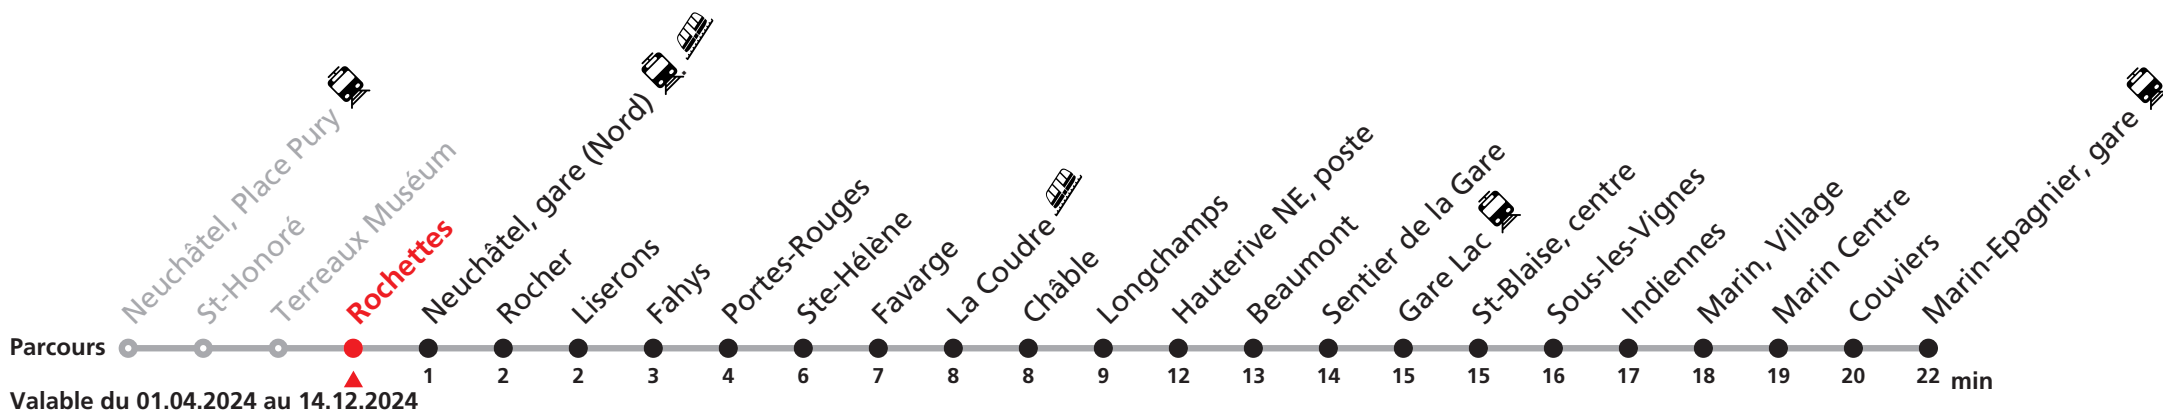

107 Neuchâtel - Hauterive / Marin-Epagnier

Heure	Lu-Ve scolaires	Lu-Ve vacances	Sa	Di et fêtes
5	52a	52a	22a 52a	
6	02a 11 22a 31 41a 51	02a 11 22a 31 41a 51	12a 32a 52a	05a 35a
7	01a 09a 16 24a 31 39a 46a 54	01a 11 21a 31 41a 51	12a 22a 32a 42a 52a	05a 35a
8	01a 11 21a 31 41a 51	01a 11 21a 31 41a 51	02a 12a 22a 32a 41a 51	05a 32a 52a
9	01a 11 21a 31 41a 51	01a 11 21a 31 41a 51	01a 11 21a 31 41a 51	12a 32a 52a
10	01a 11 21a 31 41a 51	01a 11 21a 31 41a 51	01a 11 21a 31 41a 51	12a 32a 52a
11	01a 11 21a 31 41a 51 56a	01a 11 21a 31 41a 51	01a 11 21a 31 41a 51	12a 32a 52a
12	01a 11 21a 31 41a 51	01a 11 21a 31 41a 51	01a 11 21a 31 41a 51	12a 32a 52a
13	01a 11 21a 31 41a 51	01a 11 21a 31 41a 51	01a 11 21a 31 41a 51	12a 32a 52a
14	01a 11 21a 31 41a 51	01a 11 21a 31 41a 51	01a 11 21a 31 41a 51	12a 32a 51a
15	01a 11 21a 31 41a 51	01a 11 21a 31 41a 51	01a 11 21a 31 41a 51	11a 31a 51a
16	01a 09a 16 24a 31 39a 46a 54	01a 11 21a 31 41a 51	01a 11 21a 31 41a 51	11a 31a 51a
17	01a 09a 16 24a 31 39a 46a 54	01a 11 21a 31 41a 51	01a 11 21a 31 41a 51	11a 31a 51a
18	01a 09 16 24a 31 41a 51	01a 11 21a 31 41a 51	01a 11a 21a 31a 41a 51a	11a 31a 51a
19	01a 11a 21a 31a 42a 52a	01a 11a 21a 31a 42a 52a	01a 11a 29a 49a	11a 31a 51a
20	01 12a 21 30a 50a	01 12a 21 30a 50a	09a 29a 49a	11a 31a 52a
21	10a 35a	10a 35a	09a 34a	12a 35a
22	05a 35a	05a 35a	04a 34a	05a 35a
23	05a 43a	05a 43a	04a 42a	05a 43a
0	21a	21a	20a	21a

Renseignements

a : jusqu'à Hauterive NE, poste

VACANCES SCOLAIRES :
21.12.-05.01. | 26-29.02. | 02-12.04.
10.05. | 08.07.-16.08. | 07.10.-18.10.

FÊTES :
25-26.12. | 01-02.01. | 01.03. | 29.03 | 01.04. |
01.05. | 09.05. | 20.05. | 01.08. | 16.09.

Durant la Fête des Vendanges de Neuchâtel, du 27 au 29 septembre 2024, des véhicules supplémentaires circulent pour acheminer les nombreux voyageurs. Des retards et perturbations sont à prévoir. Anticipez vos déplacements.
Plus d'infos sur www.transn.ch/fete-des-vendanges.

Informations pour les voyageurs à mobilité réduite
sur : transn.ch/voyager-avec-un-handicap.

Nombre de places et transport des bagages limités, réservation obligatoire pour groupe dès 10 personnes.
Plus d'infos sur www.transn.ch/groupes.