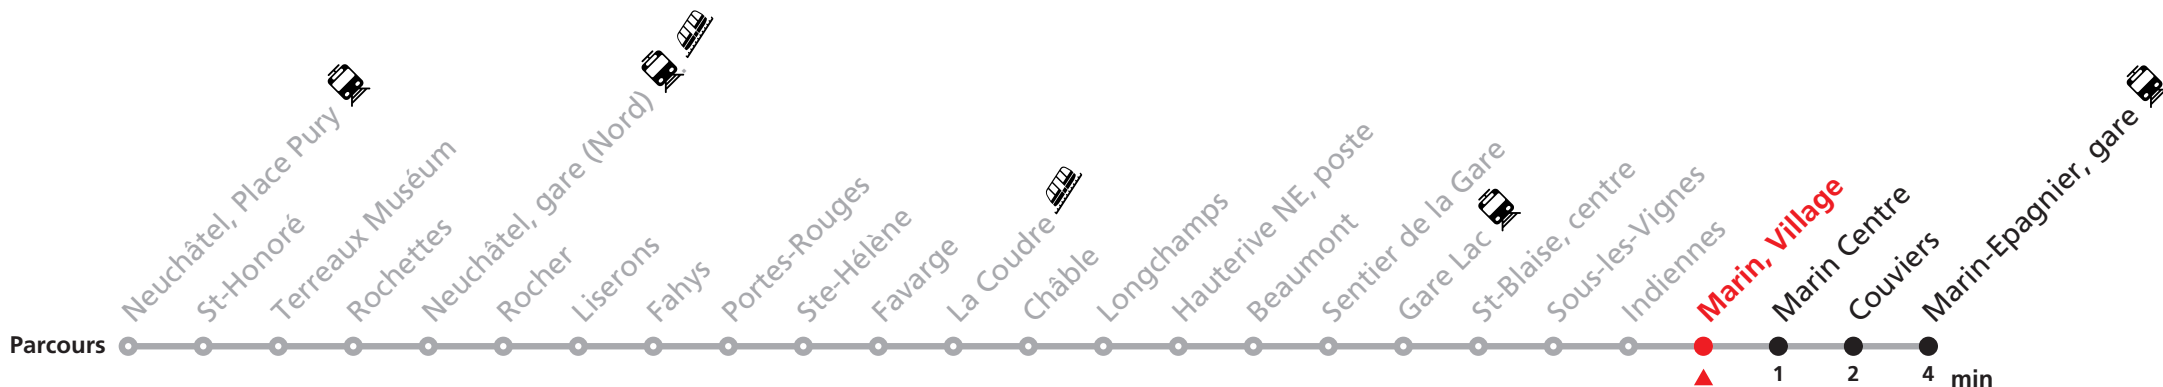

107 Neuchâtel - Hauterive / Marin-Epagnier

Valable du 01.04.2024 au 14.12.2024

Heure	Lu-Ve scolaires	Lu-Ve vacances	Sa	Di et fêtes
6	29 49	29 49		
7	09 34 49	09 29 49		
8	12 29 49	09 29 49		
9	09 29 49	09 29 49	09 29 49	
10	09 29 49	09 29 49	09 29 49	
11	09 29 49	09 29 49	09 29 49	
12	09 29 49	09 29 49	09 29 49	
13	09 29 49	09 29 49	09 29 49	
14	09 29 49	09 29 49	09 29 49	
15	09 29 49	09 29 49	09 29 49	
16	09 34 49	09 29 49	09 29 49	
17	12 34 49	09 29 49	09 29 49	
18	12 27 34 49	09 29 49	09	
19	09	09		
20	19 39	19 39		

Renseignements

VACANCES SCOLAIRES :

21.12.-05.01. | 26-29.02. | 02-12.04.
10.05. | 08.07.-16.08. | 07.10.-18.10.

Ne circule pas le dimanche et durant les fêtes.

FÊTES :

25-26.12. | 01-02.01. | 01.03. | 29.03 | 01.04. |
01.05. | 09.05. | 20.05. | 01.08. | 16.09.

Durant la Fête des Vendanges de Neuchâtel, du 27 au 29 septembre 2024, des véhicules supplémentaires circulent pour acheminer les nombreux voyageurs. Des retards et perturbations sont à prévoir. Anticipez vos déplacements.
Plus d'infos sur www.transn.ch/fete-des-vendanges.

Informations pour les voyageurs à mobilité réduite sur : transn.ch/voyager-avec-un-handicap.

Nombre de places et transport des bagages limités, réservation obligatoire pour groupe dès 10 personnes.
Plus d'infos sur www.transn.ch/groupes.