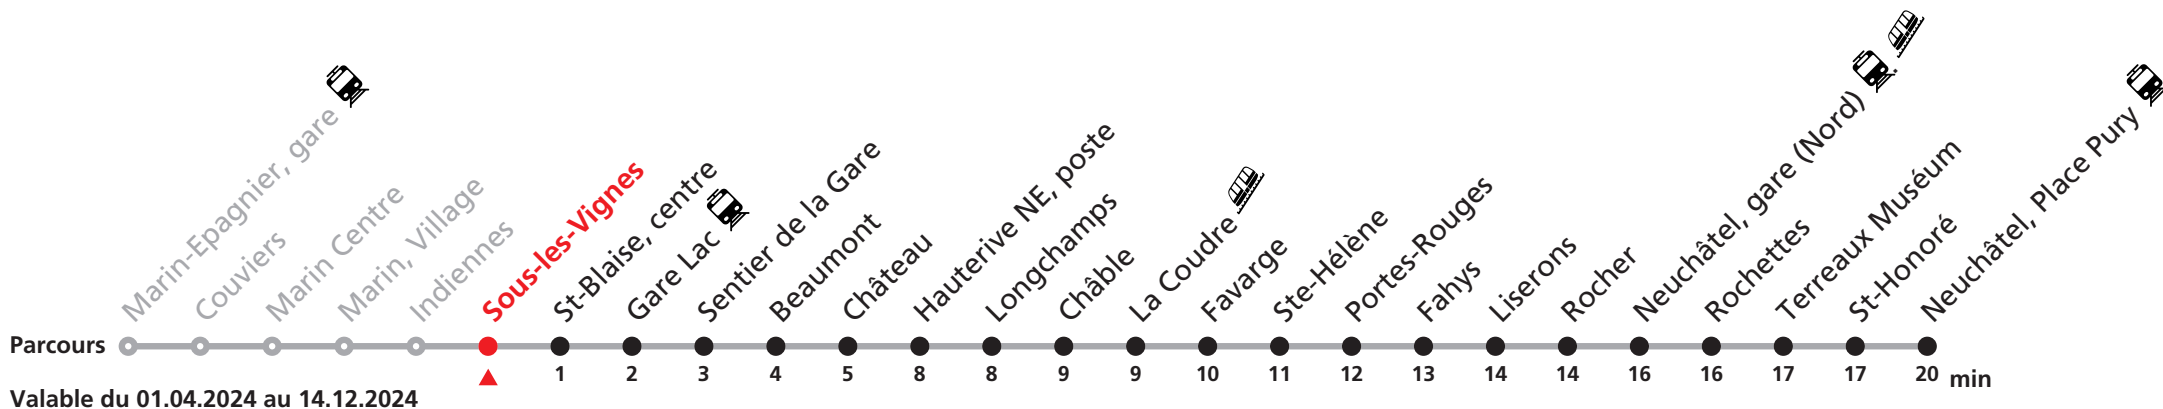

107 Marin-Epagnier / Hauterive - Neuchâtel

Heure	Lu-Ve scolaires	Lu-Ve vacances	Sa	Di et fêtes
5	24 44	24 44		
6	04 24 44	04 24 44		
7	04 24 44	04 24 44		
8	04 24 44	04 24 44		
9	04 24 44	04 24 44	04 24 44	
10	04 24 44	04 24 44	04 24 44	
11	04 24 44	04 24 44	04 24 44	
12	04 24 44	04 24 44	04 24 44	
13	04 24 44	04 24 44	04 24 44	
14	04 24 44	04 24 44	04 24 44	
15	04 24 44	04 24 44	04 24 44	
16	04 24 44	04 24 44	04 24 44	
17	04 24 44	04 24 44	04 24 44	
18	04 24 44	04 24 44	04	
19	07	04		

Renseignements

VACANCES SCOLAIRES :
21.12.-05.01. | 26-29.02. | 02-12.04.
10.05. | 08.07.-16.08. | 07.10.-18.10.

FÊTES :
25-26.12. | 01-02.01. | 01.03. | 29.03 | 01.04. |
01.05. | 09.05. | 20.05. | 01.08. | 16.09.

Durant la Fête des Vendanges de Neuchâtel, du 27 au 29 septembre 2024, des véhicules supplémentaires circulent pour acheminer les nombreux voyageurs. Des retards et perturbations sont à prévoir. Anticipez vos déplacements.
Plus d'infos sur www.transn.ch/fete-des-vendanges.

Informations pour les voyageurs à mobilité réduite sur : transn.ch/voyager-avec-un-handicap.

Nombre de places et transport des bagages limités, réservation obligatoire pour groupe dès 10 personnes.
Plus d'infos sur www.transn.ch/groupes.