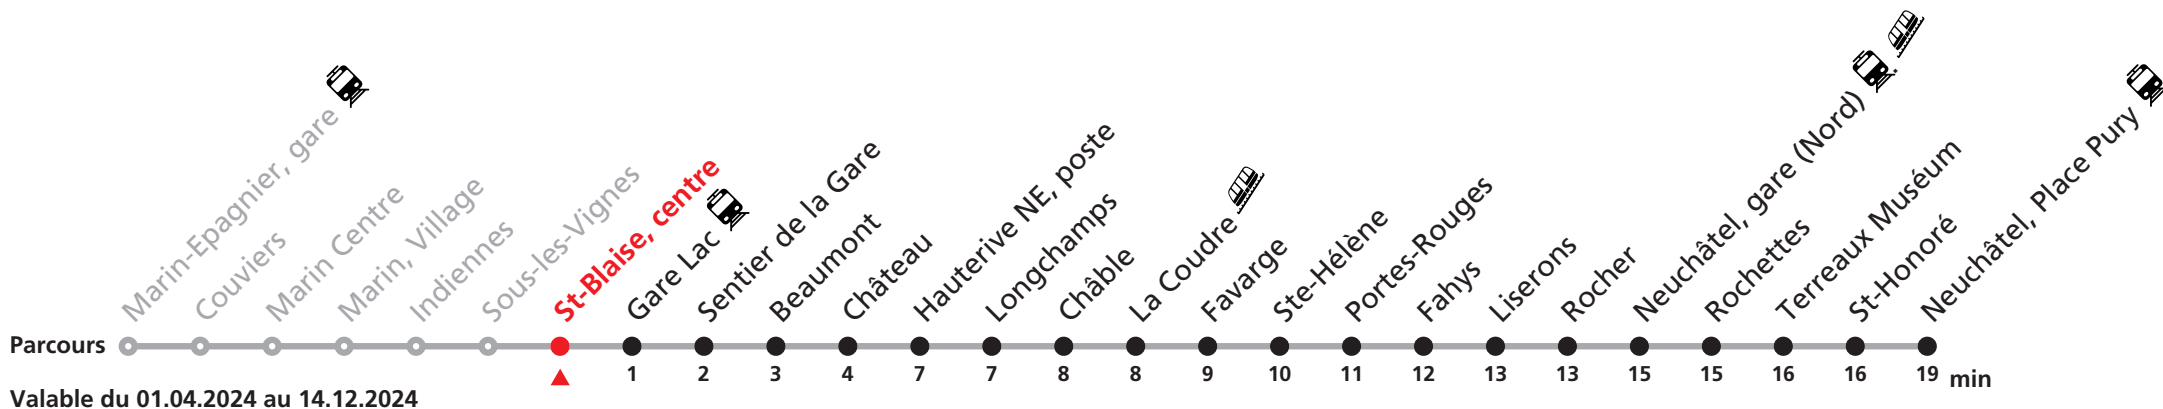

107 Marin-Epagnier / Hauterive - Neuchâtel

Heure	Lu-Ve scolaires	Lu-Ve vacances	Sa	Di et fêtes
5	25 45	25 45		
6	05 25 45	05 25 45		
7	05 25 45	05 25 45		
8	05 25 45	05 25 45		
9	05 25 45	05 25 45	05 25 45	
10	05 25 45	05 25 45	05 25 45	
11	05 25 45	05 25 45	05 25 45	
12	05 25 45	05 25 45	05 25 45	
13	05 25 45	05 25 45	05 25 45	
14	05 25 45	05 25 45	05 25 45	
15	05 25 45	05 25 45	05 25 45	
16	05 25 45	05 25 45	05 25 45	
17	05 25 45	05 25 45	05 25 45	
18	05 25 45	05 25 45	05	
19	08	05		

Renseignements

VACANCES SCOLAIRES :

21.12.-05.01. | 26-29.02. | 02-12.04.
10.05. | 08.07.-16.08. | 07.10.-18.10.

FÊTES :

25-26.12. | 01-02.01. | 01.03. | 29.03 | 01.04. |
01.05. | 09.05. | 20.05. | 01.08. | 16.09.

Durant la Fête des Vendanges de Neuchâtel, du 27 au 29 septembre 2024, des véhicules supplémentaires circulent pour acheminer les nombreux voyageurs. Des retards et perturbations sont à prévoir. Anticipez vos déplacements.
Plus d'infos sur www.transn.ch/fete-des-vendanges.

Informations pour les voyageurs à mobilité réduite sur : transn.ch/voyager-avec-un-handicap.

Nombre de places et transport des bagages limités, réservation obligatoire pour groupe dès 10 personnes.
Plus d'infos sur www.transn.ch/groupes.