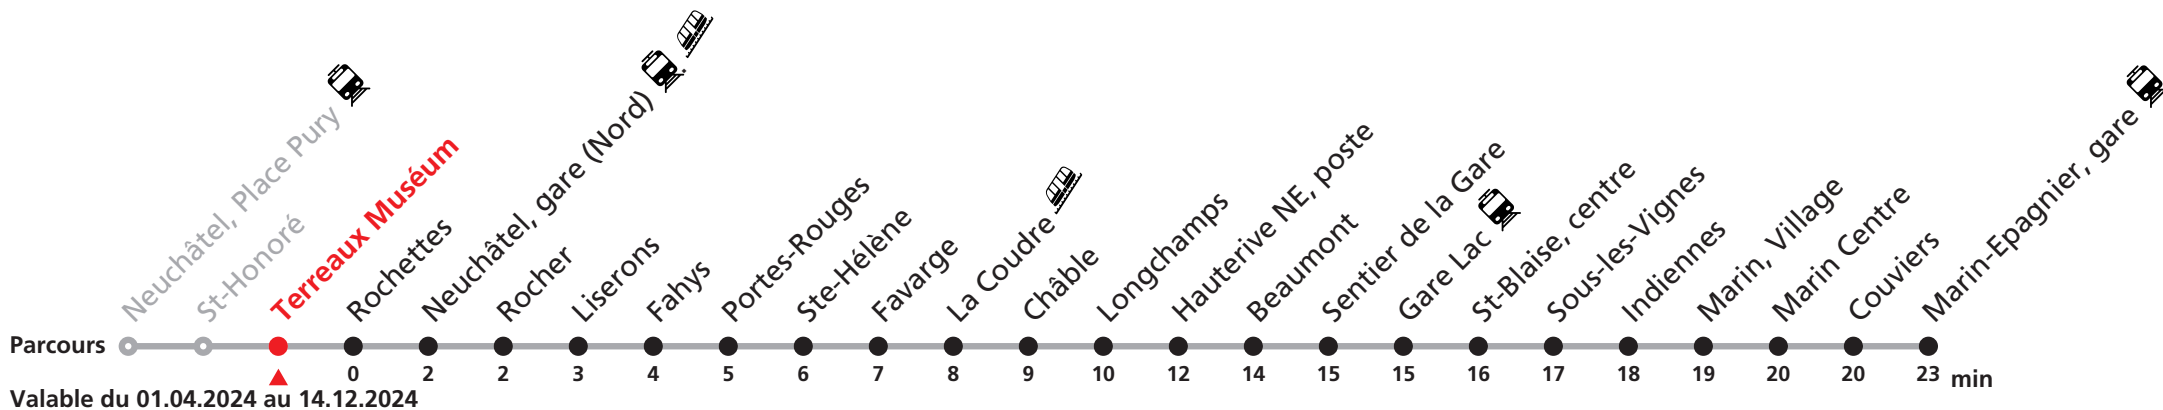

107 Neuchâtel - Hauterive / Marin-Epagnier

Heure	Lu-Ve scolaires	Lu-Ve vacances	Sa	Di et fêtes
5	51a	51a	21a 51a	
6	01a 11 21a 31 41a 51	01a 11 21a 31 41a 51	11a 31a 51a	04a 34a
7	01a 09a 16 24a 31 39a 46a 54	01a 11 21a 31 41a 51	11a 21a 31a 41a 51a	04a 34a
8	01a 11 21a 31 41a 51	01a 11 21a 31 41a 51	01a 11a 21a 31a 41a 51	04a 31a 51a
9	01a 11 21a 31 41a 51	01a 11 21a 31 41a 51	01a 11 21a 31 41a 51	11a 31a 51a
10	01a 11 21a 31 41a 51	01a 11 21a 31 41a 51	01a 11 21a 31 41a 51	11a 31a 51a
11	01a 11 21a 31 41a 51 56a	01a 11 21a 31 41a 51	01a 11 21a 31 41a 51	11a 31a 51a
12	01a 11 21a 31 41a 51	01a 11 21a 31 41a 51	01a 11 21a 31 41a 51	11a 31a 51a
13	01a 11 21a 31 41a 51	01a 11 21a 31 41a 51	01a 11 21a 31 41a 51	11a 31a 51a
14	01a 11 21a 31 41a 51	01a 11 21a 31 41a 51	01a 11 21a 31 41a 51	11a 31a 51a
15	01a 11 21a 31 41a 51	01a 11 21a 31 41a 51	01a 11 21a 31 41a 51	11a 31a 51a
16	01a 09a 16 24a 31 39a 46a 54	01a 11 21a 31 41a 51	01a 11 21a 31 41a 51	11a 31a 51a
17	01a 09a 16 24a 31 39a 46a 54	01a 11 21a 31 41a 51	01a 11 21a 31 41a 51	11a 31a 51a
18	01a 09 16 24a 31 41a 51	01a 11 21a 31 41a 51	01a 11a 21a 31a 41a 51a	11a 31a 51a
19	01a 11a 21a 31a 41a 51a	01a 11a 21a 31a 41a 51a	01a 11a 29a 49a	11a 31a 51a
20	01 11a 21 29a 49a	01 11a 21 29a 49a	09a 29a 49a	11a 31a 51a
21	09a 34a	09a 34a	09a 34a	11a 34a
22	04a 34a	04a 34a	04a 34a	04a 34a
23	04a 42a	04a 42a	04a 42a	04a 42a
0	20a	20a	20a	20a

Renseignements

a : jusqu'à Hauterive NE, poste

VACANCES SCOLAIRES :

21.12.-05.01. | 26-29.02. | 02-12.04.
10.05. | 08.07.-16.08. | 07.10.-18.10.

FÊTES :

25-26.12. | 01-02.01. | 01.03. | 29.03 | 01.04. |
01.05. | 09.05. | 20.05. | 01.08. | 16.09.

Durant la Fête des Vendanges de Neuchâtel, du 27 au 29 septembre 2024, des véhicules supplémentaires circulent pour acheminer les nombreux voyageurs. Des retards et perturbations sont à prévoir. Anticipez vos déplacements.
Plus d'infos sur www.transn.ch/fete-des-vendanges.

Informations pour les voyageurs à mobilité réduite
sur : transn.ch/voyager-avec-un-handicap.

Nombre de places et transport des bagages limités, réservation obligatoire pour groupe dès 10 personnes.
Plus d'infos sur www.transn.ch/groupes.