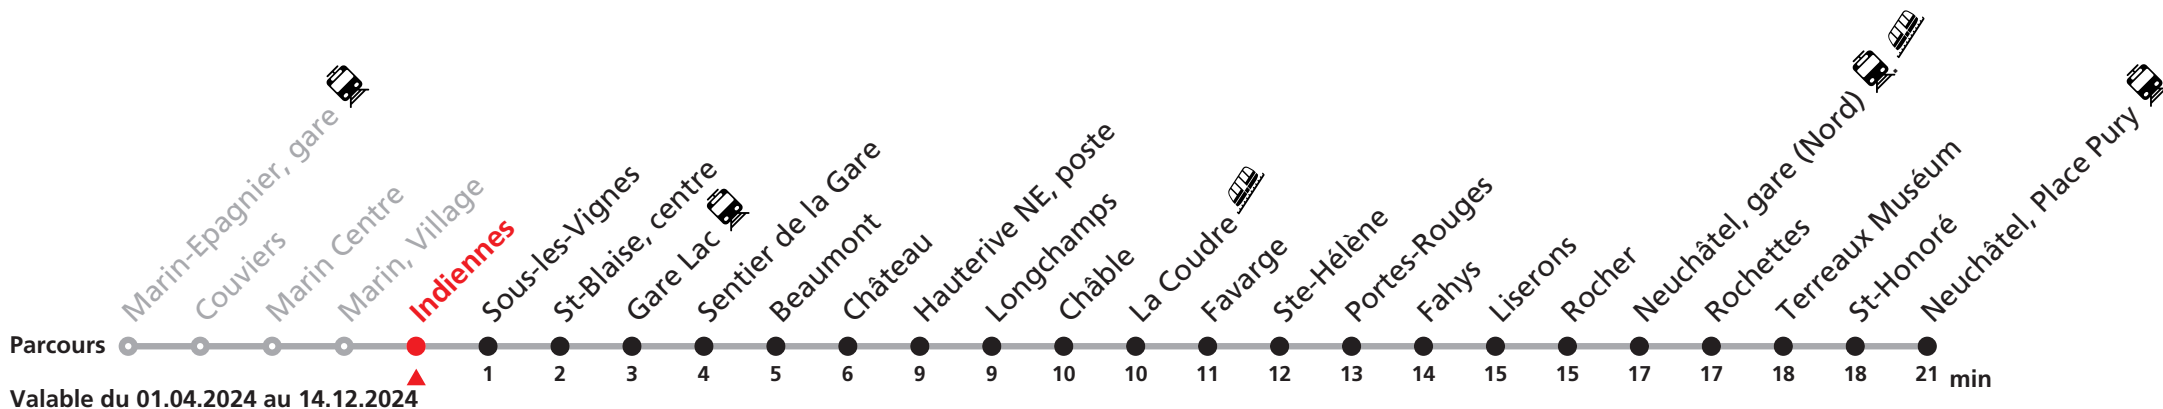

107 Marin-Epagnier / Hauterive - Neuchâtel

Heure	Lu-Ve scolaires	Lu-Ve vacances	Sa	Di et fêtes
5	23 43	23 43		
6	03 23 43	03 23 43		
7	03 23 43	03 23 43		
8	03 23 43	03 23 43		
9	03 23 43	03 23 43	03 23 43	
10	03 23 43	03 23 43	03 23 43	
11	03 23 43	03 23 43	03 23 43	
12	03 23 43	03 23 43	03 23 43	
13	03 23 43	03 23 43	03 23 43	
14	03 23 43	03 23 43	03 23 43	
15	03 23 43	03 23 43	03 23 43	
16	03 23 43	03 23 43	03 23 43	
17	03 23 43	03 23 43	03 23 43	
18	03 23 43	03 23 43	03	
19	06	03		

Renseignements

VACANCES SCOLAIRES :

21.12.-05.01. | 26-29.02. | 02-12.04.
10.05. | 08.07.-16.08. | 07.10.-18.10.

FÊTES :

25-26.12. | 01-02.01. | 01.03. | 29.03 | 01.04. |
01.05. | 09.05. | 20.05. | 01.08. | 16.09.

Durant la Fête des Vendanges de Neuchâtel, du 27 au 29 septembre 2024, des véhicules supplémentaires circulent pour acheminer les nombreux voyageurs. Des retards et perturbations sont à prévoir. Anticipez vos déplacements.
Plus d'infos sur www.transn.ch/fete-des-vendanges.

Informations pour les voyageurs à mobilité réduite sur : transn.ch/voyager-avec-un-handicap.

Nombre de places et transport des bagages limités, réservation obligatoire pour groupe dès 10 personnes.
Plus d'infos sur www.transn.ch/groupes.