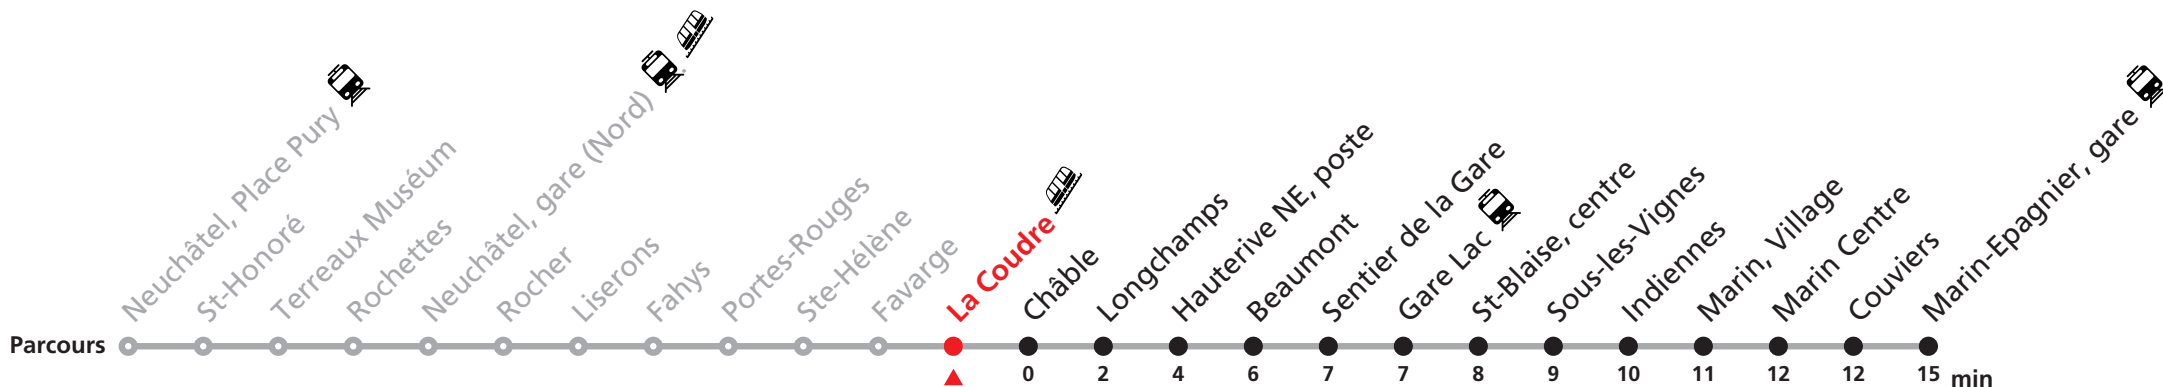

107 Neuchâtel - Hauterive / Marin-Epagnier

Valable du 01.04.2024 au 14.12.2024

Heure	Lu-Ve scolaires	Lu-Ve vacances	Sa	Di et fêtes
5	59a	59a	29a 59a	
6	09a 19 29a 39 48a 59	09a 19 29a 39 48a 59	19a 39a 59a	12a 42a
7	08a 17a 24 32a 39 47a 54a	08a 19 29a 39 49a 59	19a 29a 39a 49a 59a	12a 42a
8	02 09a 19 28a 39 48a 59	09a 19 28a 39 48a 59	09a 19a 29a 39a 48a 59	12a 39a 59a
9	08a 19 28a 39 48a 59	08a 19 28a 39 48a 59	08a 19 28a 39 48a 59	19a 39a 59a
10	08a 19 28a 39 48a 59	08a 19 28a 39 48a 59	08a 19 28a 39 48a 59	19a 39a 59a
11	08a 19 28a 39 49a 59	08a 19 28a 39 49a 59	08a 19 28a 39 48a 59	19a 39a 59a
12	04a 09a 19 29a 39 49a 59	09a 19 29a 39 49a 59	08a 19 28a 39 48a 59	19a 39a 59a
13	09a 19 29a 39 48a 59	09a 19 29a 39 48a 59	08a 19 28a 39 48a 59	19a 39a 59a
14	08a 19 28a 39 48a 59	08a 19 28a 39 48a 59	08a 19 28a 39 48a 59	19a 39a 58a
15	08a 19 29a 39 49a 59	08a 19 29a 39 49a 59	08a 19 28a 39 48a 59	18a 38a 58a
16	09a 17a 24 32a 39 47a 54a	09a 19 29a 39 49a 59	08a 19 28a 39 48a 59	18a 38a 58a
17	02 09a 17a 24 32a 39 47a 54a	09a 19 29a 39 49a 59	08a 19 28a 39 48a 59	18a 38a 58a
18	02 09a 17 24 31a 39 48a 59	09a 19 28a 39 48a 59	08a 18a 28a 38a 48a 58a	18a 38a 58a
19	08a 18a 28a 38a 49a 59a	08a 18a 28a 38a 49a 59a	08a 18a 36a 56a	18a 38a 58a
20	09 19a 29 37a 57a	09 19a 29 37a 57a	16a 36a 56a	18a 38a 59a
21	17a 42a	17a 42a	16a 41a	19a 42a
22	12a 42a	12a 42a	11a 41a	12a 42a
23	12a 50a	12a 50a	11a 49a	12a 50a
0	28a	28a	27a	28a

Renseignements

a : jusqu'à Hauterive NE, poste

VACANCES SCOLAIRES :

21.12.-05.01. | 26-29.02. | 02-12.04.
10.05. | 08.07.-16.08. | 07.10.-18.10.

FÊTES :

25-26.12. | 01-02.01. | 01.03. | 29.03 | 01.04. |
01.05. | 09.05. | 20.05. | 01.08. | 16.09.

Durant la Fête des Vendanges de Neuchâtel, du 27 au 29 septembre 2024, des véhicules supplémentaires circulent pour acheminer les nombreux voyageurs. Des retards et perturbations sont à prévoir. Anticipez vos déplacements.
Plus d'infos sur www.transn.ch/fete-des-vendanges.

Informations pour les voyageurs à mobilité réduite
sur : transn.ch/voyager-avec-un-handicap.

Nombre de places et transport des bagages limités, réservation obligatoire pour groupe dès 10 personnes.
Plus d'infos sur www.transn.ch/groupes.