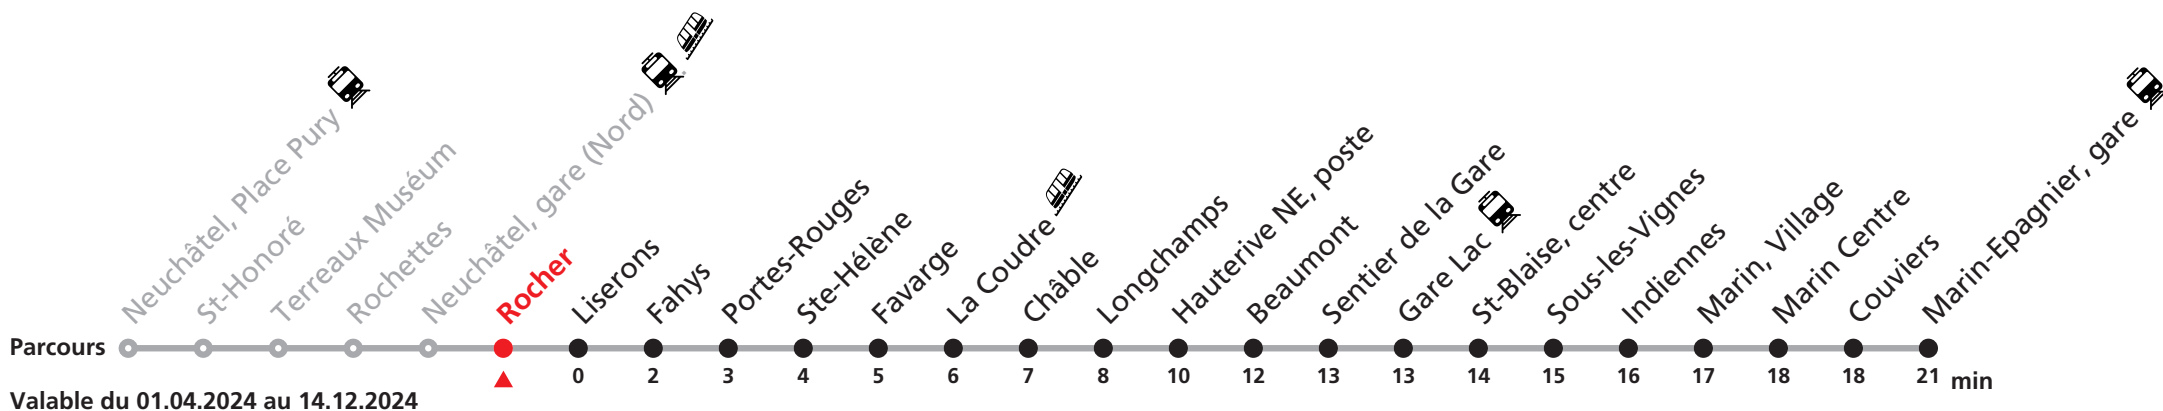

107 Neuchâtel - Hauterive / Marin-Epagnier

Heure	Lu-Ve scolaires	Lu-Ve vacances	Sa	Di et fêtes
5	53a	53a	23a 53a	
6	03a 13 23a 33 43a 53	03a 13 23a 33 43a 53	13a 33a 53a	06a 36a
7	03a 11a 18 26a 33 41a 48a 56	03a 13 23a 33 43a 53	13a 23a 33a 43a 53a	06a 36a
8	03a 13 23a 33 43a 53	03a 13 23a 33 43a 53	03a 13a 23a 33a 43a 53	06a 33a 53a
9	03a 13 23a 33 43a 53	03a 13 23a 33 43a 53	03a 13 23a 33 43a 53	13a 33a 53a
10	03a 13 23a 33 43a 53	03a 13 23a 33 43a 53	03a 13 23a 33 43a 53	13a 33a 53a
11	03a 13 23a 33 43a 53 58a	03a 13 23a 33 43a 53	03a 13 23a 33 43a 53	13a 33a 53a
12	03a 13 23a 33 43a 53	03a 13 23a 33 43a 53	03a 13 23a 33 43a 53	13a 33a 53a
13	03a 13 23a 33 43a 53	03a 13 23a 33 43a 53	03a 13 23a 33 43a 53	13a 33a 53a
14	03a 13 23a 33 43a 53	03a 13 23a 33 43a 53	03a 13 23a 33 43a 53	13a 33a 53a
15	03a 13 23a 33 43a 53	03a 13 23a 33 43a 53	03a 13 23a 33 43a 53	13a 33a 53a
16	03a 11a 18 26a 33 41a 48a 56	03a 13 23a 33 43a 53	03a 13 23a 33 43a 53	13a 33a 53a
17	03a 11a 18 26a 33 41a 48a 56	03a 13 23a 33 43a 53	03a 13 23a 33 43a 53	13a 33a 53a
18	03a 11 18 26a 33 43a 53	03a 13 23a 33 43a 53	03a 13a 23a 33a 43a 53a	13a 33a 53a
19	03a 13a 23a 33a 43a 53a	03a 13a 23a 33a 43a 53a	03a 13a 31a 51a	13a 33a 53a
20	03 13a 23 31a 51a	03 13a 23 31a 51a	11a 31a 51a	13a 33a 53a
21	11a 36a	11a 36a	11a 36a	13a 36a
22	06a 36a	06a 36a	06a 36a	06a 36a
23	06a 44a	06a 44a	06a 44a	06a 44a
0	22a	22a	22a	22a

Renseignements

a : jusqu'à Hauterive NE, poste

VACANCES SCOLAIRES :
21.12.-05.01. | 26-29.02. | 02-12.04.
10.05. | 08.07.-16.08. | 07.10.-18.10.

FÊTES :
25-26.12. | 01-02.01. | 01.03. | 29.03 | 01.04. |
01.05. | 09.05. | 20.05. | 01.08. | 16.09.

Durant la Fête des Vendanges de Neuchâtel, du 27 au 29 septembre 2024, des véhicules supplémentaires circulent pour acheminer les nombreux voyageurs. Des retards et perturbations sont à prévoir. Anticipez vos déplacements.
Plus d'infos sur www.transn.ch/fete-des-vendanges.

Informations pour les voyageurs à mobilité réduite
sur : transn.ch/voyager-avec-un-handicap.

Nombre de places et transport des bagages limités, réservation obligatoire pour groupe dès 10 personnes.
Plus d'infos sur www.transn.ch/groupes.