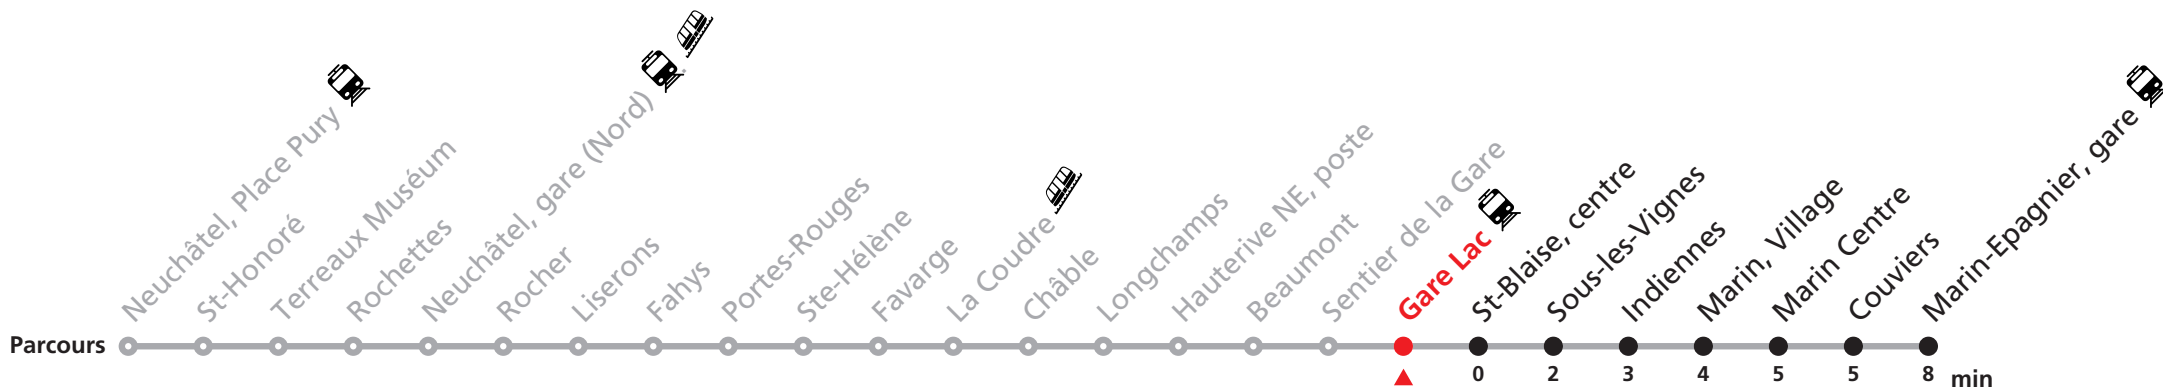

107 Neuchâtel - Hauterive / Marin-Epagnier

Valable du 01.04.2024 au 14.12.2024

Heure	Lu-Ve scolaires	Lu-Ve vacances	Sa	Di et fêtes
6	26 46	26 46		
7	06 31 46	06 26 46		
8	09 26 46	06 26 46		
9	06 26 46	06 26 46	06 26 46	
10	06 26 46	06 26 46	06 26 46	
11	06 26 46	06 26 46	06 26 46	
12	06 26 46	06 26 46	06 26 46	
13	06 26 46	06 26 46	06 26 46	
14	06 26 46	06 26 46	06 26 46	
15	06 26 46	06 26 46	06 26 46	
16	06 31 46	06 26 46	06 26 46	
17	09 31 46	06 26 46	06 26 46	
18	09 24 31 46	06 26 46	06	
19	06	06		
20	16 36	16 36		

Renseignements

VACANCES SCOLAIRES :

21.12.-05.01. | 26-29.02. | 02-12.04.
10.05. | 08.07.-16.08. | 07.10.-18.10.

Ne circule pas le dimanche et durant les fêtes.

FÊTES :

25-26.12. | 01-02.01. | 01.03. | 29.03 | 01.04. |
01.05. | 09.05. | 20.05. | 01.08. | 16.09.

Durant la Fête des Vendanges de Neuchâtel, du 27 au 29 septembre 2024, des véhicules supplémentaires circulent pour acheminer les nombreux voyageurs. Des retards et perturbations sont à prévoir. Anticipez vos déplacements.
Plus d'infos sur www.transn.ch/fete-des-vendanges.

Informations pour les voyageurs à mobilité réduite sur : transn.ch/voyager-avec-un-handicap.

Nombre de places et transport des bagages limités, réservation obligatoire pour groupe dès 10 personnes.
Plus d'infos sur www.transn.ch/groupes.