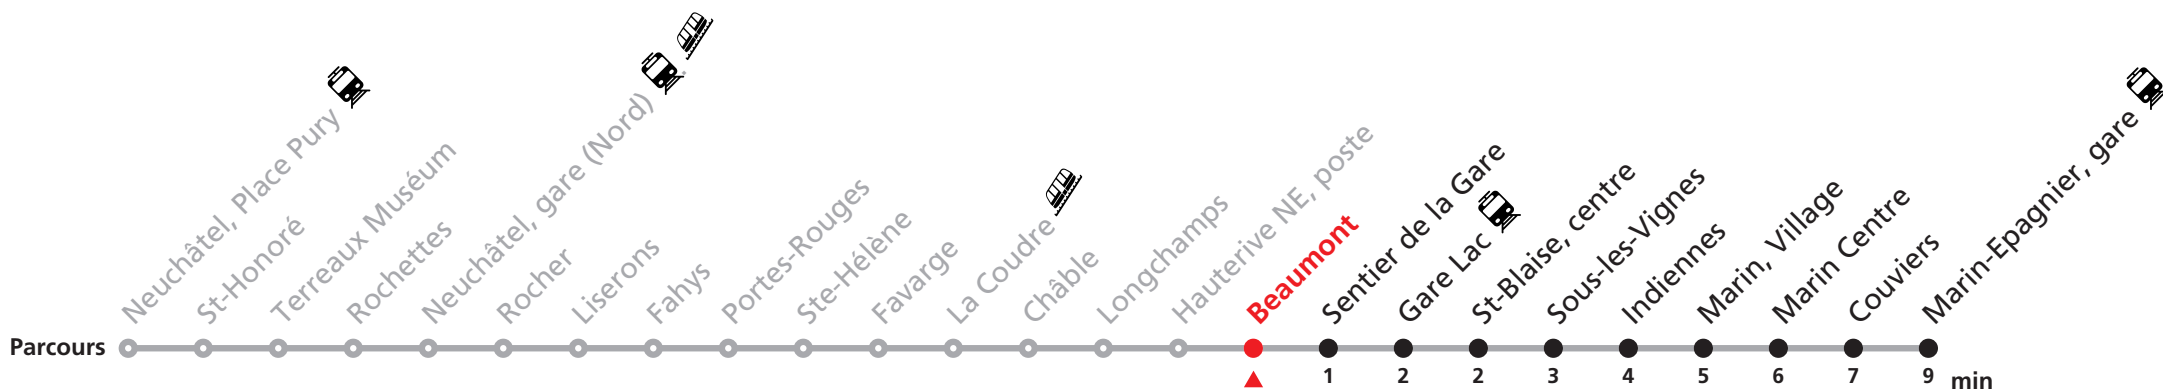

107 Neuchâtel - Hauterive / Marin-Epagnier

Valable du 01.04.2024 au 14.12.2024

Heure	Lu-Ve scolaires	Lu-Ve vacances	Sa	Di et fêtes
6	24 44	24 44		
7	04 29 44	04 24 44		
8	07 24 44	04 24 44		
9	04 24 44	04 24 44	04 24 44	
10	04 24 44	04 24 44	04 24 44	
11	04 24 44	04 24 44	04 24 44	
12	04 24 44	04 24 44	04 24 44	
13	04 24 44	04 24 44	04 24 44	
14	04 24 44	04 24 44	04 24 44	
15	04 24 44	04 24 44	04 24 44	
16	04 29 44	04 24 44	04 24 44	
17	07 29 44	04 24 44	04 24 44	
18	07 22 29 44	04 24 44	04	
19	04	04		
20	14 34	14 34		

Durant la Fête des Vendanges de Neuchâtel, du 27 au 29 septembre 2024, des véhicules supplémentaires circulent pour acheminer les nombreux voyageurs. Des retards et perturbations sont à prévoir. Anticipez vos déplacements.
Plus d'infos sur www.transn.ch/fete-des-vendanges.