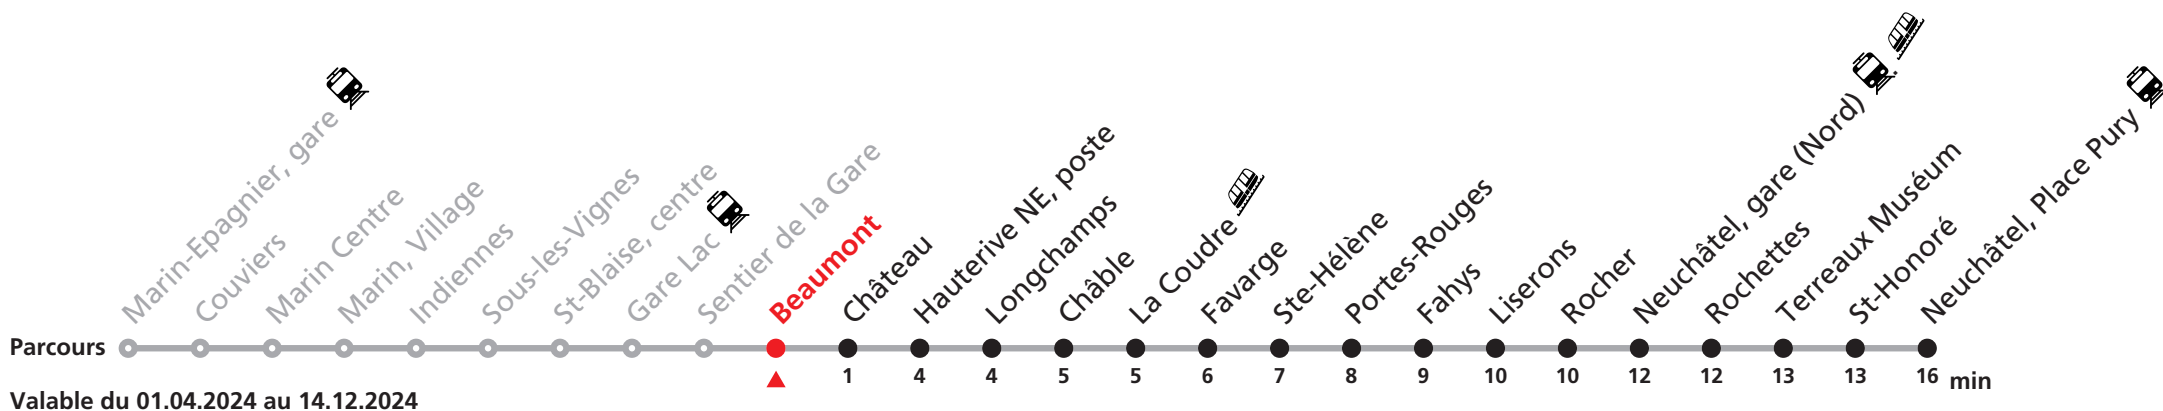

107 Marin-Epagnier / Hauterive - Neuchâtel

Heure	Lu-Ve scolaires	Lu-Ve vacances	Sa	Di et fêtes
5	28 48	28 48		
6	08 28 48	08 28 48		
7	08 28 48	08 28 48		
8	08 28 48	08 28 48		
9	08 28 48	08 28 48	08 28 48	
10	08 28 48	08 28 48	08 28 48	
11	08 28 48	08 28 48	08 28 48	
12	08 28 48	08 28 48	08 28 48	
13	08 28 48	08 28 48	08 28 48	
14	08 28 48	08 28 48	08 28 48	
15	08 28 48	08 28 48	08 28 48	
16	08 28 48	08 28 48	08 28 48	
17	08 28 48	08 28 48	08 28 48	
18	08 28 48	08 28 48	08	
19	11	08		

Durant la Fête des Vendanges de Neuchâtel, du 27 au 29 septembre 2024, des véhicules supplémentaires circulent pour acheminer les nombreux voyageurs. Des retards et perturbations sont à prévoir. Anticipez vos déplacements.
Plus d'infos sur www.transn.ch/fete-des-vendanges.