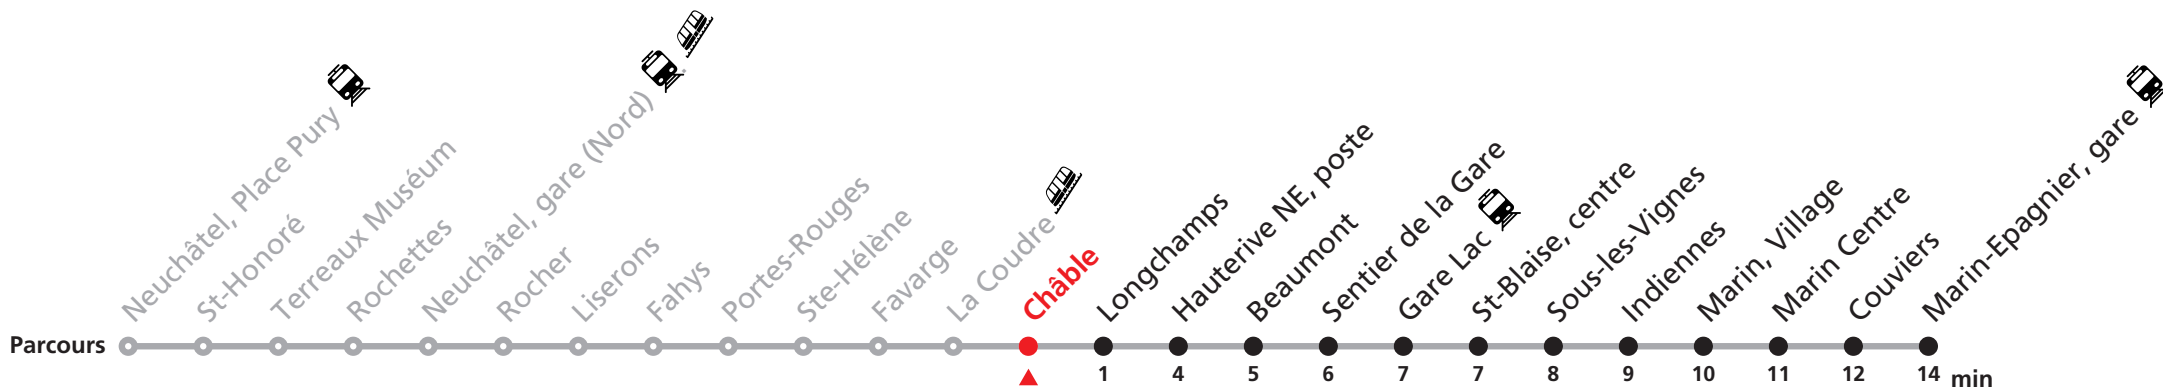

107 Neuchâtel - Hauterive / Marin-Epagnier

Valable du 01.04.2024 au 14.12.2024

Heure	Lu-Ve scolaires	Lu-Ve vacances	Sa	Di et fêtes
5	59a	59a	29a 59a	
6	09a 19 29a 39 49a 59	09a 19 29a 39 49a 59	19a 39a 59a	12a 42a
7	09a 17a 24 32a 39 47a 54a	09a 19 29a 39 49a 59	19a 29a 39a 49a 59a	12a 42a
8	02 09a 19 29a 39 49a 59	09a 19 29a 39 49a 59	09a 19a 29a 39a 49a 59	12a 39a 59a
9	09a 19 29a 39 49a 59	09a 19 29a 39 49a 59	09a 19 29a 39 49a 59	19a 39a 59a
10	09a 19 29a 39 49a 59	09a 19 29a 39 49a 59	09a 19 29a 39 49a 59	19a 39a 59a
11	09a 19 29a 39 49a 59	09a 19 29a 39 49a 59	09a 19 29a 39 49a 59	19a 39a 59a
12	04a 09a 19 29a 39 49a 59	09a 19 29a 39 49a 59	09a 19 29a 39 49a 59	19a 39a 59a
13	09a 19 29a 39 49a 59	09a 19 29a 39 49a 59	09a 19 29a 39 49a 59	19a 39a 59a
14	09a 19 29a 39 49a 59	09a 19 29a 39 49a 59	09a 19 29a 39 49a 59	19a 39a 59a
15	09a 19 29a 39 49a 59	09a 19 29a 39 49a 59	09a 19 29a 39 49a 59	19a 39a 59a
16	09a 17a 24 32a 39 47a 54a	09a 19 29a 39 49a 59	09a 19 29a 39 49a 59	19a 39a 59a
17	02 09a 17a 24 32a 39 47a 54a	09a 19 29a 39 49a 59	09a 19 29a 39 49a 59	19a 39a 59a
18	02 09a 17 24 32a 39 49a 59	09a 19 29a 39 49a 59	09a 19a 29a 39a 49a 59a	19a 39a 59a
19	09a 19a 29a 39a 49a 59a	09a 19a 29a 39a 49a 59a	09a 19a 37a 57a	19a 39a 59a
20	09 19a 29 37a 57a	09 19a 29 37a 57a	17a 37a 57a	19a 39a 59a
21	17a 42a	17a 42a	17a 42a	19a 42a
22	12a 42a	12a 42a	12a 42a	12a 42a
23	12a 50a	12a 50a	12a 50a	12a 50a
0	28a	28a	28a	28a

Durant la Fête des Vendanges de Neuchâtel, du 27 au 29 septembre 2024, des véhicules supplémentaires circulent pour acheminer les nombreux voyageurs. Des retards et perturbations sont à prévoir. Anticipez vos déplacements.
Plus d'infos sur www.transn.ch/fete-des-vendanges.