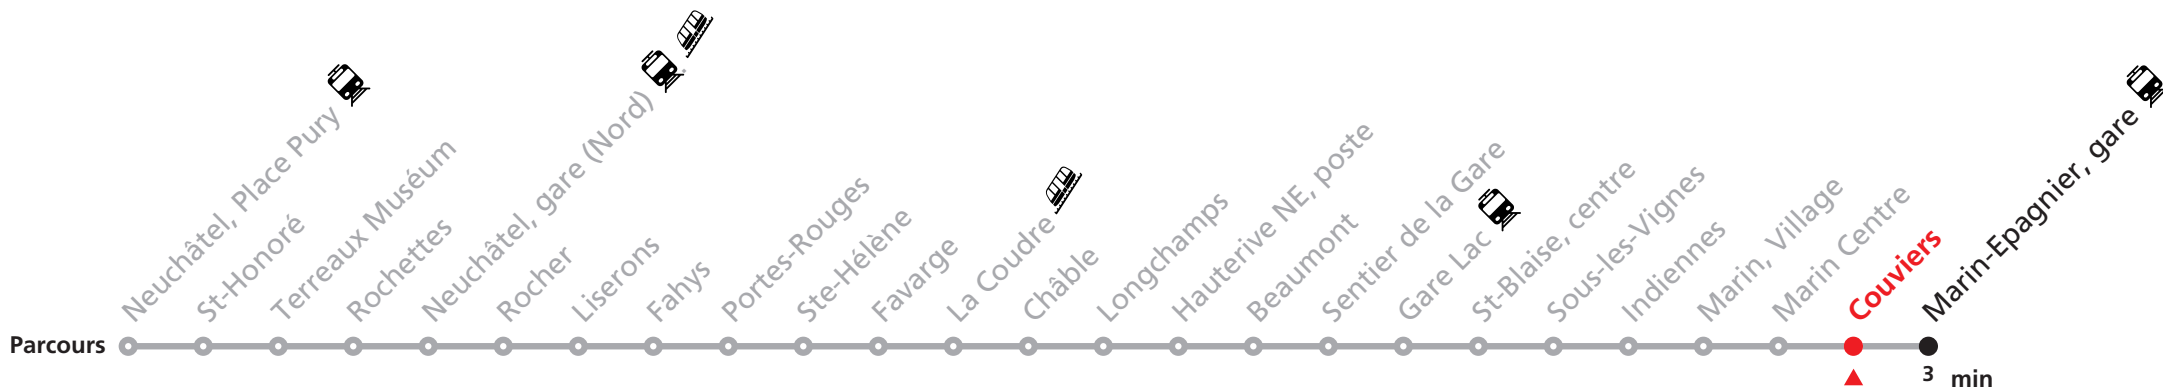

107 Neuchâtel - Hauterive / Marin-Epagnier

Valable du 01.04.2024 au 14.12.2024

Heure	Lu-Ve scolaires	Lu-Ve vacances	Sa	Di et fêtes
6	31 51	31 51		
7	11 36 51	11 31 51		
8	14 31 51	11 31 51		
9	11 31 51	11 31 51	11 31 51	
10	11 31 51	11 31 51	11 31 51	
11	11 31 51	11 31 51	11 31 51	
12	11 31 51	11 31 51	11 31 51	
13	11 31 51	11 31 51	11 31 51	
14	11 31 51	11 31 51	11 31 51	
15	11 31 51	11 31 51	11 31 51	
16	11 36 51	11 31 51	11 31 51	
17	14 36 51	11 31 51	11 31 51	
18	14 29 36 51	11 31 51	11	
19	11	11		
20	21 41	21 41		

Durant la Fête des Vendanges de Neuchâtel, du 27 au 29 septembre 2024, des véhicules supplémentaires circulent pour acheminer les nombreux voyageurs. Des retards et perturbations sont à prévoir. Anticipez vos déplacements.
Plus d'infos sur www.transn.ch/fete-des-vendanges.