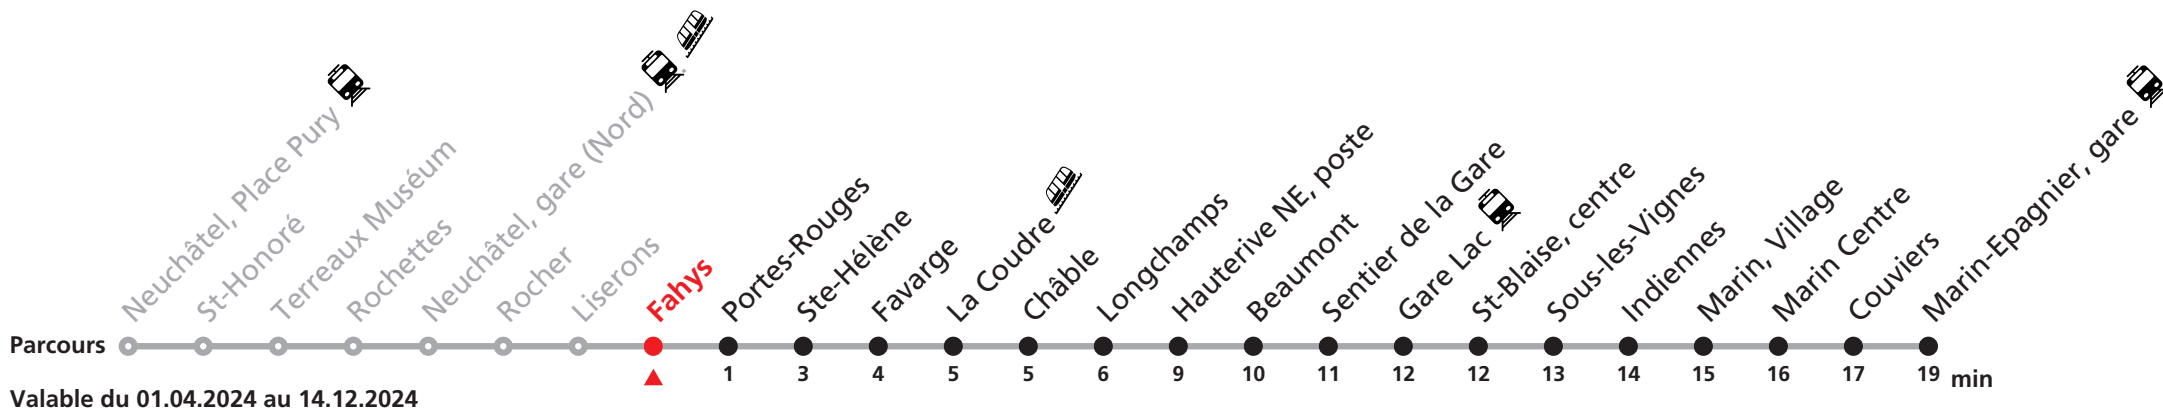

107 Neuchâtel - Hauterive / Marin-Epagnier

Heure	Lu-Ve scolaires	Lu-Ve vacances	Sa	Di et fêtes
5	55a	55a	25a 55a	
6	05a 14 25a 34 44a 54	05a 14 25a 34 44a 54	15a 35a 55a	08a 38a
7	04a 12a 19 27a 34 42a 49a 57	04a 14 24a 34 44a 54	15a 25a 35a 45a 55a	08a 38a
8	04a 14 24a 34 44a 54	04a 14 24a 34 44a 54	05a 15a 25a 35a 44a 54	08a 35a 55a
9	04a 14 24a 34 44a 54	04a 14 24a 34 44a 54	04a 14 24a 34 44a 54	15a 35a 55a
10	04a 14 24a 34 44a 54	04a 14 24a 34 44a 54	04a 14 24a 34 44a 54	15a 35a 55a
11	04a 14 24a 34 44a 54 59a	04a 14 24a 34 44a 54	04a 14 24a 34 44a 54	15a 35a 55a
12	04a 14 24a 34 44a 54	04a 14 24a 34 44a 54	04a 14 24a 34 44a 54	15a 35a 55a
13	04a 14 24a 34 44a 54	04a 14 24a 34 44a 54	04a 14 24a 34 44a 54	15a 35a 55a
14	04a 14 24a 34 44a 54	04a 14 24a 34 44a 54	04a 14 24a 34 44a 54	15a 35a 54a
15	04a 14 24a 34 44a 54	04a 14 24a 34 44a 54	04a 14 24a 34 44a 54	14a 34a 54a
16	04a 12a 19 27a 34 42a 49a 57	04a 14 24a 34 44a 54	04a 14 24a 34 44a 54	14a 34a 54a
17	04a 12a 19 27a 34 42a 49a 57	04a 14 24a 34 44a 54	04a 14 24a 34 44a 54	14a 34a 54a
18	04a 12 19 27a 34 44a 54	04a 14 24a 34 44a 54	04a 14a 24a 34a 44a 54a	14a 34a 54a
19	04a 14a 24a 34a 45a 55a	04a 14a 24a 34a 45a 55a	04a 14a 32a 52a	14a 34a 54a
20	04 15a 24 33a 53a	04 15a 24 33a 53a	12a 32a 52a	14a 34a 55a
21	13a 38a	13a 38a	12a 37a	15a 38a
22	08a 38a	08a 38a	07a 37a	08a 38a
23	08a 46a	08a 46a	07a 45a	08a 46a
0	24a	24a	23a	24a

Renseignements

a : jusqu'à Hauterive NE, poste

VACANCES SCOLAIRES :
21.12.-05.01. | 26-29.02. | 02-12.04.
10.05. | 08.07.-16.08. | 07.10.-18.10.

FÊTES :
25-26.12. | 01-02.01. | 01.03. | 29.03 | 01.04. |
01.05. | 09.05. | 20.05. | 01.08. | 16.09.

Durant la Fête des Vendanges de Neuchâtel, du 27 au 29 septembre 2024, des véhicules supplémentaires circulent pour acheminer les nombreux voyageurs. Des retards et perturbations sont à prévoir. Anticipez vos déplacements.
Plus d'infos sur www.transn.ch/fete-des-vendanges.

Informations pour les voyageurs à mobilité réduite
sur : transn.ch/voyager-avec-un-handicap.

Nombre de places et transport des bagages limités, réservation obligatoire pour groupe dès 10 personnes.
Plus d'infos sur www.transn.ch/groupes.