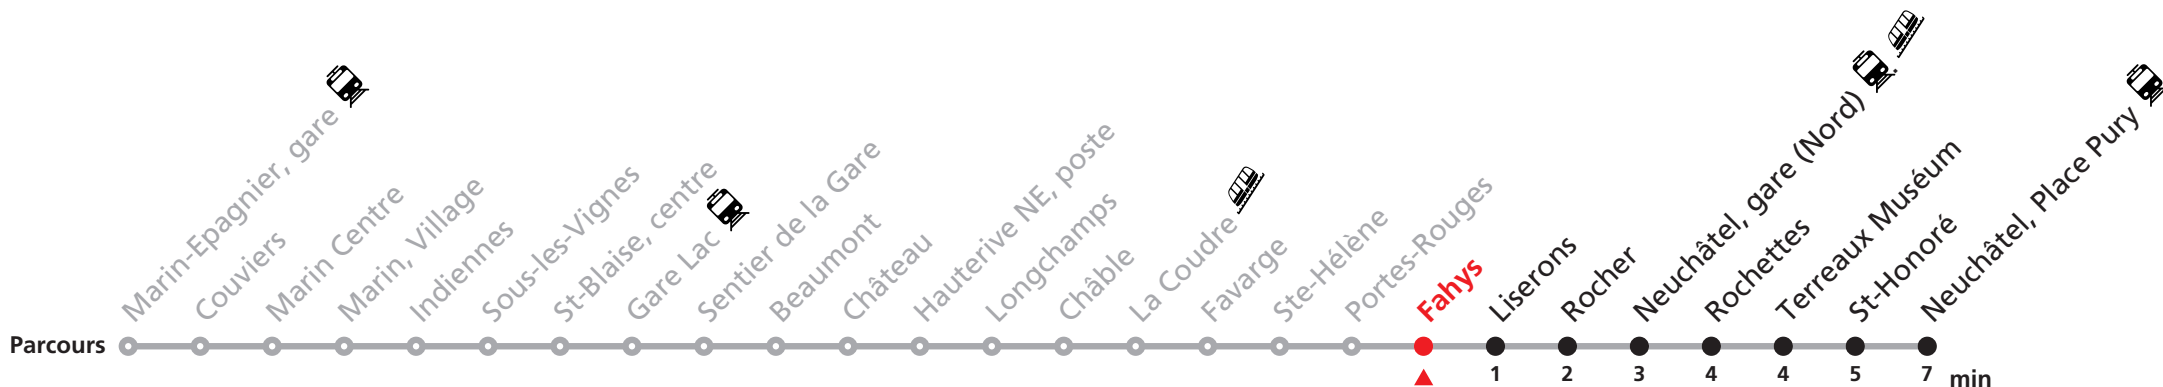

107 Marin-Epagnier / Hauterive - Neuchâtel

Heure	Lu-Ve scolaires	Lu-Ve vacances	Sa	Di et fêtes
5	36 56	36 56	36	
6	06 16 26 36 46 56	06 16 26 36 46 56	11 31 51	20 50
7	06 16 26 31 39 46 56	06 16 26 36 46 56	11 31 46 56	20 50
8	01 09 16 26 36 46 56	06 16 26 36 46 56	06 16 26 36 46 56	20 50
9	06 16 26 36 46 56	06 16 26 36 46 56	06 16 26 36 46 56	18 38 58
10	06 16 26 36 46 56	06 16 26 36 46 56	06 16 26 36 46 56	18 38 58
11	06 16 26 36 46 56	06 16 26 36 46 56	06 16 26 36 46 56	18 38 58
12	06 14 16 26 36 46 56	06 16 26 36 46 56	06 16 26 36 46 56	18 38 58
13	06 16 26 36 46 56	06 16 26 36 46 56	06 16 26 36 46 56	18 38 58
14	06 16 26 36 46 56	06 16 26 36 46 56	06 16 26 36 46 56	18 38 58
15	06 16 26 36 46 56	06 16 26 36 46 56	06 16 26 36 46 56	18 38 58
16	06 16 24 31 39 46 56	06 16 26 36 46 56	06 16 26 36 46 56	18 38 58
17	01 09 16 24 31 39 46 56	06 16 26 36 46 56	06 16 26 36 46 56	18 38 58
18	01 09 16 26 36 46 56	06 16 26 36 46 56	06 16 26 36 46 56	18 38 58
19	06 19 26 36 46 56	06 16 26 36 46 56	06 16 26 35 55	18 35 55
20	06 15 35 55	06 15 35 55	15 35 55	15 35 55
21	15 35 50	15 35 50	15 35 50	15 35 50
22	20 50	20 50	20 50	20 50
23	20 58	20 58	20 58	20 58
0	36	36	36	36

Durant la Fête des Vendanges de Neuchâtel, du 27 au 29 septembre 2024, des véhicules supplémentaires circulent pour acheminer les nombreux voyageurs. Des retards et perturbations sont à prévoir. Anticipez vos déplacements.
Plus d'infos sur www.transn.ch/fete-des-vendanges.